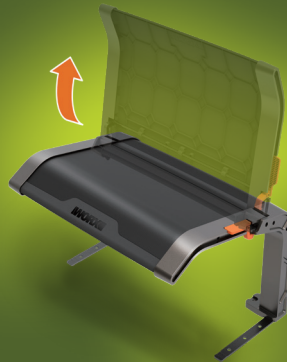

GELDIG VOOR DE MODELLEN

WR130E - 5680149 \ WR184E - 10166941

WR141E - 5680150 \ WR142E - 5680151

WR143E - 5680152 \ WR155E - 5680153

WR165E - 10075822 \ WR147E.1 - 10094817

GRATIS GARAGE

Ter waarde van €169,-