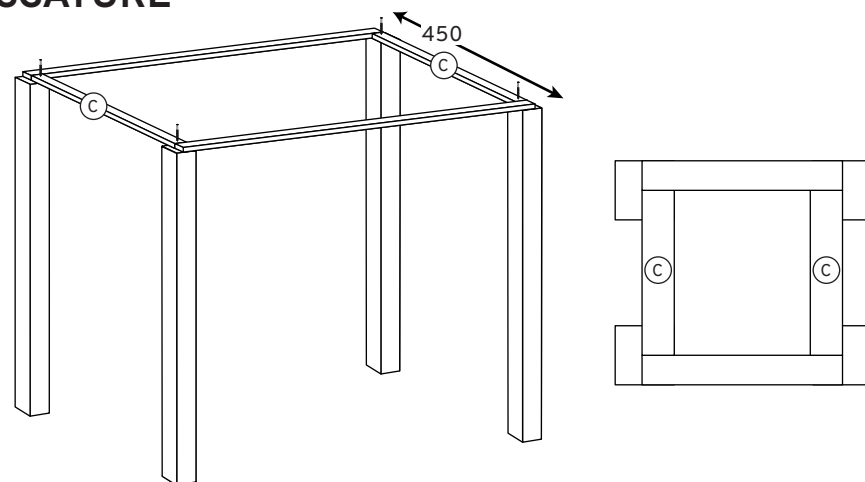

LISTE DE FOURNITURES

Quantité	Matériau	Épaisseur	Largeur	Longueur
4x	Poteau de jardin Douglas	6,5	6,5	180
4x	Latte Douglas	2,2	4,5	300
7x	Planche Douglas	1,6	14	300
1x	Multiplex bois dur	1,5	61	122

LISTE DES PIÈCES

	Matériau	Épaisseur	Largeur	Longueur
A	4x Poteau de jardin Douglas	6,5	6,5	105
B	2x Latte Douglas	2,2	4,5	120
C	2x Latte Douglas	2,2	4,5	45
D	4x Latte Douglas	2,2	4,5	105
E	4x Latte Douglas	2,2	4,5	42
F	1x Latte Douglas	2,2	4,5	107
G	6x Planche Douglas	1,6	14	107
H	8x Planche Douglas	1,6	14	100
I	4x Planche Douglas	1,6	14	56
J	2x Planche Douglas	1,6	14	67
K	1x Multiplex bois dur	1,5	55	120

1

POTEAUX D'ANGLE

2

OSSATURE

3

RENFORTS VERTICAUX SUPPLÉMENTAIRES

4

RENFORTS HORIZONTAUX SUPPLÉMENTAIRES

PLAN DE DÉCOUPE

Poteau de jardin Douglas 6,5 x 6,5 x 180 cm

Latte Douglas 300 x 4,5 x 2,2 cm

Planche Douglas 300 x 14 x 1,6 cm

Multiplex bois dur 122 x 61 x 1.2 cm