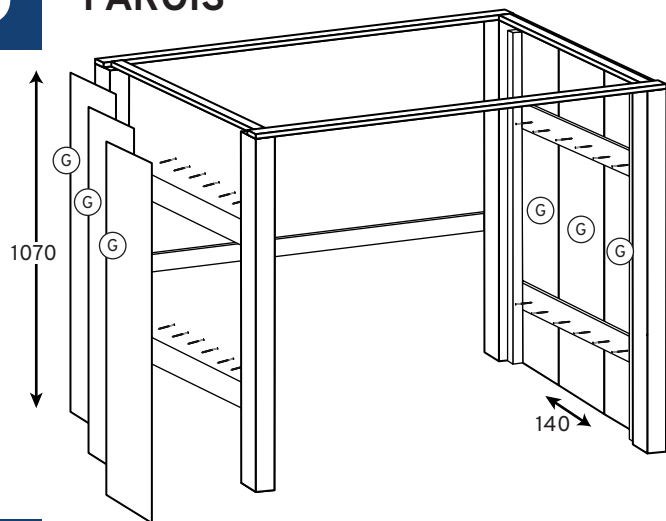

	Matériau	Épaisseur	Largeur	Longueur
A	4x Poteau de jardin Douglas	6,5	6,5	105
B	2x Latte Douglas	2,2	4,5	120
C	2x Latte Douglas	2,2	4,5	45
D	4x Latte Douglas	2,2	4,5	105
E	4x Latte Douglas	2,2	4,5	42
F	1x Latte Douglas	2,2	4,5	107
G	6x Planche Douglas	1,6	14	107
H	8x Planche Douglas	1,6	14	100
I	4x Planche Douglas	1,6	14	56
J	2x Planche Douglas	1,6	14	67
K	1x Multiplex bois dur	1,5	55	120

1

POTEAUX D'ANGLE

2

OSSATURE

3

RENFORTS VERTICAUX SUPPLÉMENTAIRES

4

RENFORTS HORIZONTAUX SUPPLÉMENTAIRES

5

PAROIS

6

PORTES

7

CHARNIÈRES + SERRURE

8

TOITURE

PLAN DE DÉCOUPE

Poteau de jardin Douglas 6,5 x 6,5 x 180 cm

Latte Douglas 300 x 4,5 x 2,2 cm

Planche Douglas 300 x 14 x 1,6 cm

Multiplex bois dur 122 x 61 x 1.2 cm