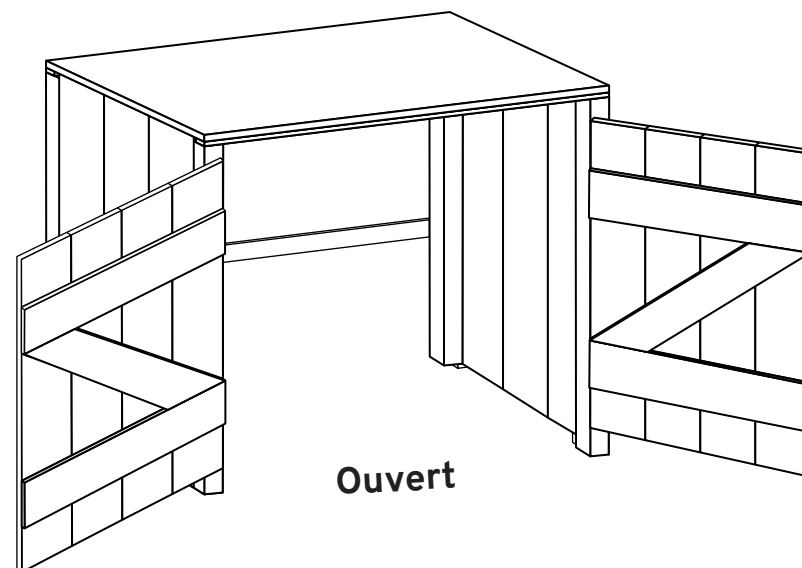

LISTE DE FOURNITURES

Quantité	Matériau	Épaisseur	Largeur	Longueur
4x	Poteau de jardin Douglas	6,5	6,5	180
4x	Latte Douglas	2,2	4,5	300
7x	Planche Douglas	1,6	14	300
1x	Multiplex bois dur	1,5	61	122

LISTE DES PIÈCES

	Matériau	Épaisseur	Largeur	Longueur
A	4x Poteau de jardin Douglas	6,5	6,5	105
B	2x Latte Douglas	2,2	4,5	120
C	2x Latte Douglas	2,2	4,5	45
D	4x Latte Douglas	2,2	4,5	105
E	4x Latte Douglas	2,2	4,5	42
F	1x Latte Douglas	2,2	4,5	107
G	6x Planche Douglas	1,6	14	107
H	8x Planche Douglas	1,6	14	100
I	4x Planche Douglas	1,6	14	56
J	2x Planche Douglas	1,6	14	67
K	1x Multiplex bois dur	1,5	55	120

1

POTEAUX D'ANGLE

2

OSSATURE

3

RENFORTS VERTICAUX SUPPLÉMENTAIRES

4

RENFORTS HORIZONTAUX SUPPLÉMENTAIRES