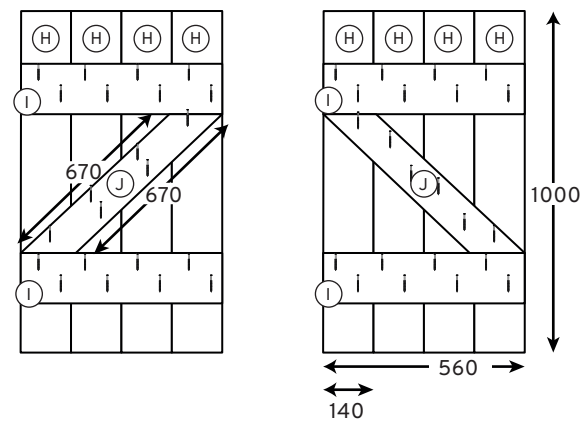

5

PAROIS

6

PORTES

7

CHARNIÈRES + SERRURE

8

TOITURE