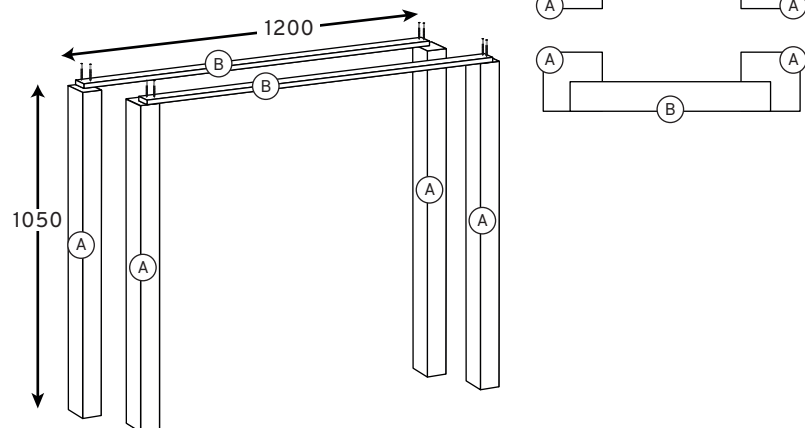

1

POTEAUX D'ANGLE