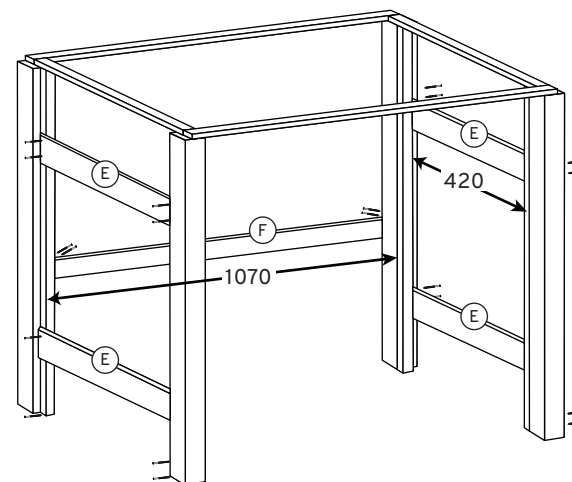

	Matériau	Épaisseur	Largeur	Longueur
A	4x Poteau de jardin Douglas	6,5	6,5	105
B	2x Latte Douglas	2,2	4,5	120
C	2x Latte Douglas	2,2	4,5	45
D	4x Latte Douglas	2,2	4,5	105
E	4x Latte Douglas	2,2	4,5	42
F	1x Latte Douglas	2,2	4,5	107
G	6x Planche Douglas	1,6	14	107
H	8x Planche Douglas	1,6	14	100
I	4x Planche Douglas	1,6	14	56
J	2x Planche Douglas	1,6	14	67
K	1x Multiplex bois dur	1,5	55	120

1

POTEAUX D'ANGLE

2

OSSATURE

3

RENFORTS VERTICAUX SUPPLÉMENTAIRES

4

RENFORTS HORIZONTAUX SUPPLÉMENTAIRES

5

PAROIS

6

PORTES

7

CHARNIÈRES + SERRURE

8

TOITURE

PLAN DE DÉCOUPE

Poteau de jardin Douglas 6,5 x 6,5 x 180 cm

Latte Douglas 300 x 4,5 x 2,2 cm

Planche Douglas 300 x 14 x 1,6 cm

Multiplex bois dur 122 x 61 x 1.2 cm