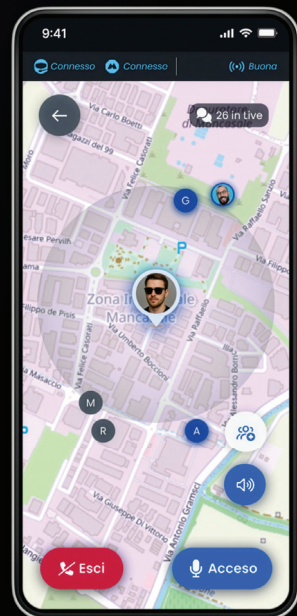

BTT BUTTON PRO

LED indicación estado

Se puede actualizar por OTA

BIENVENIDO/A

HOME

GRUPOS

NOTIFICACIONES

LIVE

MENÚ

PERFIL

DISPOSITIVOS

EL PULSADOR BLUETOOTH DE MANILLAR QUE TE PERMITE COMUNICARTE CON LA APLICACIÓN TRIBE TALK SIN LÍMITES DE USUARIOS NI DE DISTANCIA. DESDE HOY CON EL LED QUE SEÑALA EL ESTADO DEL DISPOSITIVO.

Este práctico botón Bluetooth se integra perfectamente con la aplicación **Tribe Talk**, permitiéndote comunicar en tiempo real sin límites de usuarios, de distancia ni de marcas de intercomunicadores. El sistema se compone de dos elementos distintos: