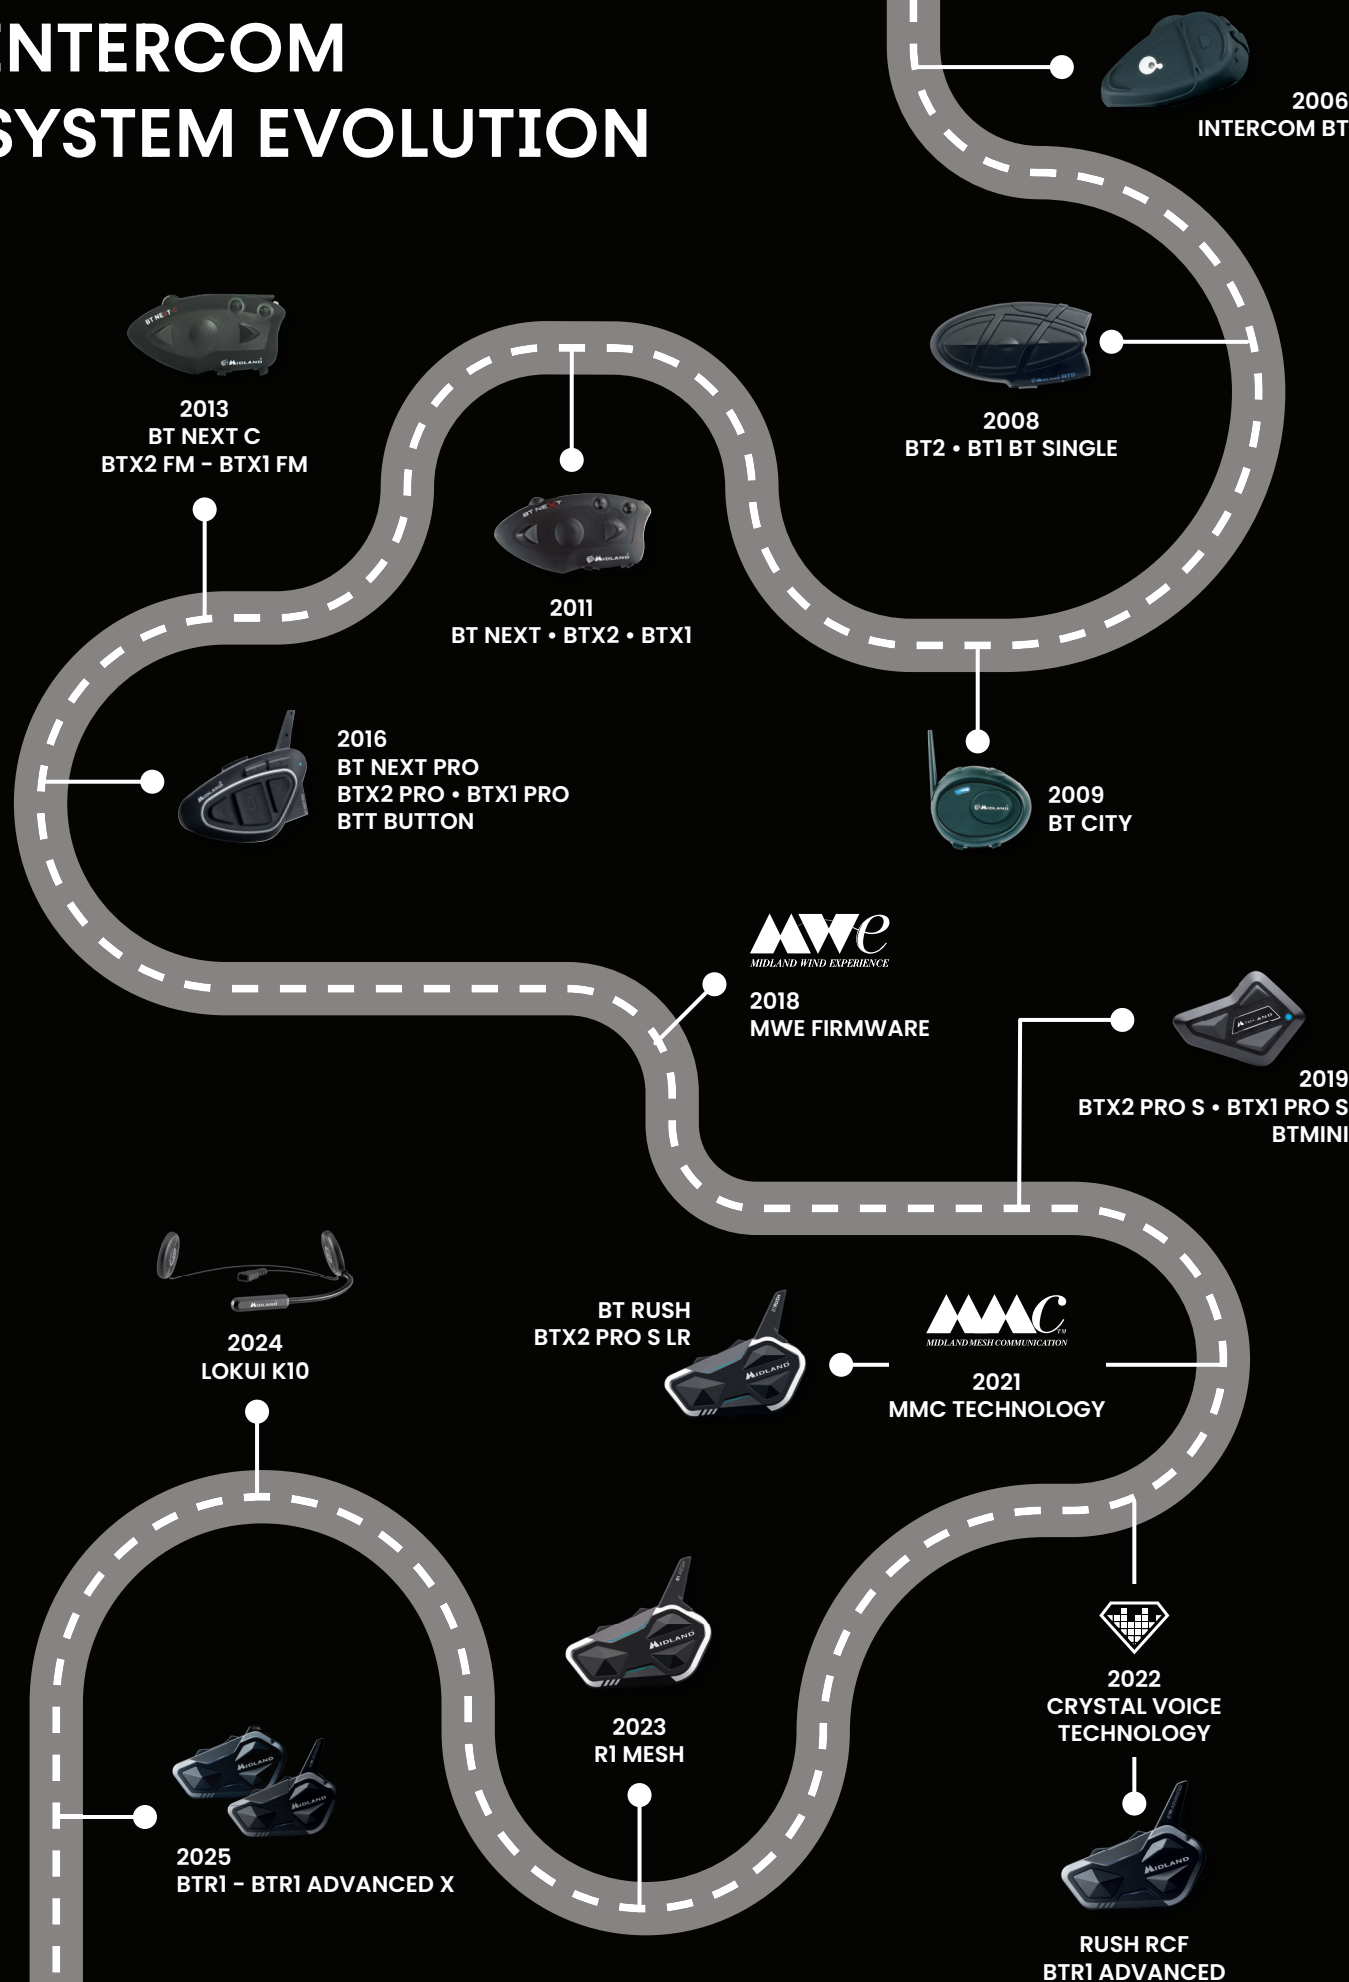

reddot winner

NUESTROS PARTNERS

LS2

SHARK

GIVI

Blauer

INTERCOM SYSTEM EVOLUTION

QUÉ INTERCOMUNICADOR ELEGIR.