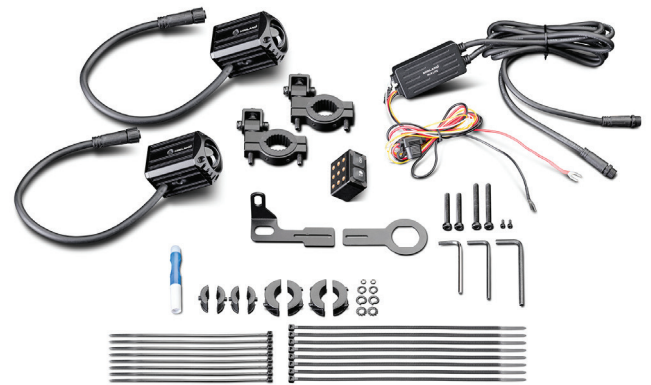

PRESENTACIÓN Y CÓDIGOS

2 faros, mando a distancia inalámbrico con batería CR2032, centralita inteligente con cable de alimentación, soportes de montaje universales, kit completo de instalación. **Cód. C1700**