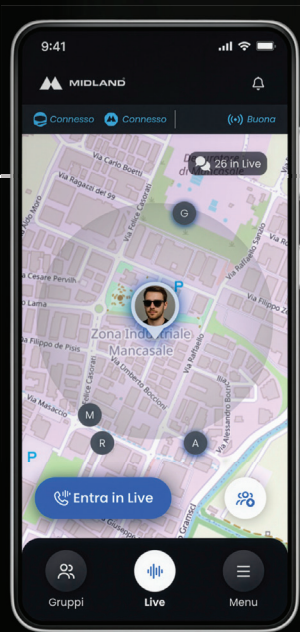

BTT BUTTON PRO

LED indicación estado

Se puede actualizar por OTA

BIENVENIDO/A

HOME

GRUPOS

NOTIFICACIONES

LIVE

MENÚ

PERFIL

DISPOSITIVOS

EL PULSADOR BLUETOOTH DE MANILLAR QUE TE PERMITE COMUNICARTE CON LA APLICACIÓN TRIBE TALK SIN LÍMITES DE USUARIOS NI DE DISTANCIA. DESDE HOY CON EL LED QUE SEÑALA EL ESTADO DEL DISPOSITIVO.

Este práctico botón Bluetooth se integra perfectamente con la aplicación **Tribe Talk**, permitiéndote comunicar en tiempo real sin límites de usuarios, de distancia ni de marcas de intercomunicadores. El sistema se compone de dos elementos distintos: