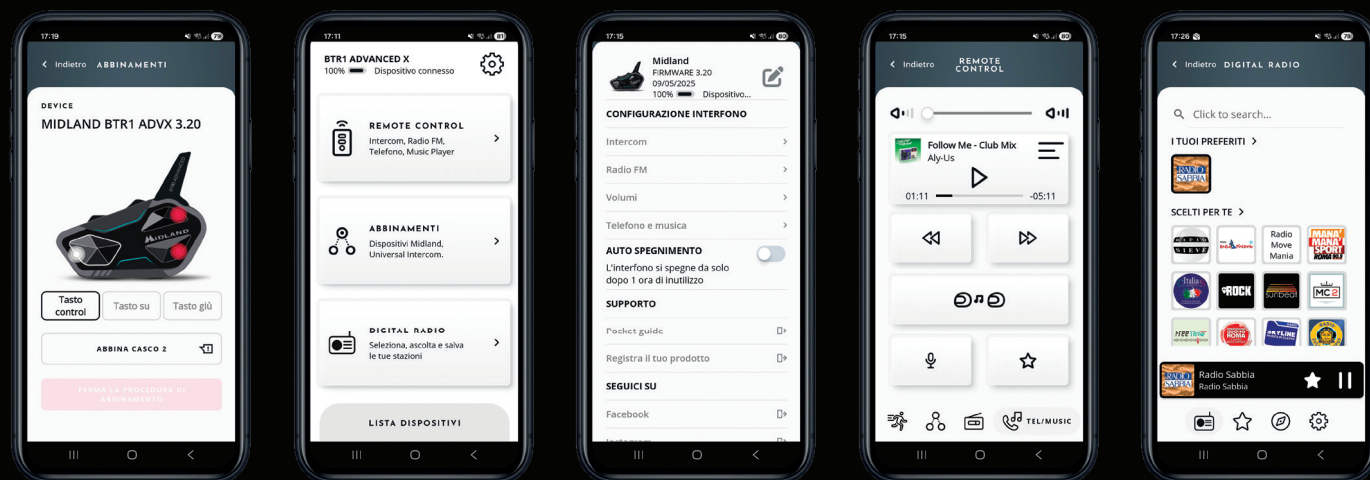

MIDLAND CONNECT

PERSONALIZA EL INTERCOMUNICADOR, HAZLO TUYO.

Midland Connect es la aplicación que hace tu experiencia en moto aún más sencilla y divertida. Con una interfaz superintuitiva, puedes gestionar fácilmente tu intercomunicador Midland directamente desde el teléfono móvil, sin complicaciones.

Qué puedes hacer con Midland Connect:

- **Emparejamiento rápido**
  conecta tu teléfono y los intercomunicadores Midland (o de otras marcas) en un abrir y cerrar de ojos.
- **Radio Web**
  escucha más de 60.000 emisoras de radio para no perderte nunca tu música favorita.
- **Permanece conectado**
  haz y recibe llamadas o comunícate con tus amigos mientras conduces.
- **Radio FM**
  elige tu emisora preferida sin distraerte.
- **Personaliza tu intercomunicador**
  regula fácilmente los ajustes, como AGC, VOX y volúmenes.
- **Acceso rápido**
  todas las funciones que necesitas en una sola pantalla.
- **Soporte al alcance de la mano**
  manuales, guía y asistencia siempre disponibles.

Asegúrate de que el firmware esté actualizado a la última versión para una experiencia perfecta. Puedes hacerlo fácilmente en nuestro sitio midlandeurope.com en la página "Área de soporte".
¡Descarga Midland Connect y simplifica tu comunicación en moto!

DISPOSITIVOS COMPATIBLES:

Todos los intercomunicadores Midland excepto K10, K30 y versiones de BTMINI anteriores a 2025.