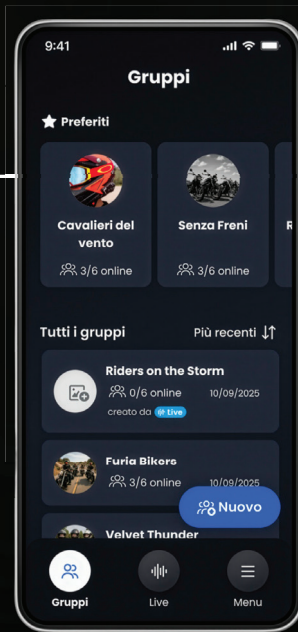

Manos en el manillar con seguridad.

Usa BTT Button Pro para hablar o silenciar con un solo toque. Sin pantallas, solo la carretera delante de ti.

¡Prepárate para salir!

Completa la configuración: solo necesitas 30 segundos.

BTT BUTTON PRO

LED indicación estado

Se puede actualizar por OTA

BIENVENIDO/A

HOME

GRUPOS

NOTIFICACIONES

LIVE

MENÚ

PERFIL

DISPOSITIVOS

EL PULSADOR BLUETOOTH DE MANILLAR QUE TE PERMITE COMUNICARTE CON LA APLICACIÓN TRIBE TALK SIN LÍMITES DE USUARIOS NI DE DISTANCIA. DESDE HOY CON EL LED QUE SEÑALA EL ESTADO DEL DISPOSITIVO.

Este práctico botón Bluetooth se integra perfectamente con la aplicación **Tribe Talk**, permitiéndote comunicar en tiempo real sin límites de usuarios, de distancia ni de marcas de intercomunicadores. El sistema se compone de dos elementos distintos: