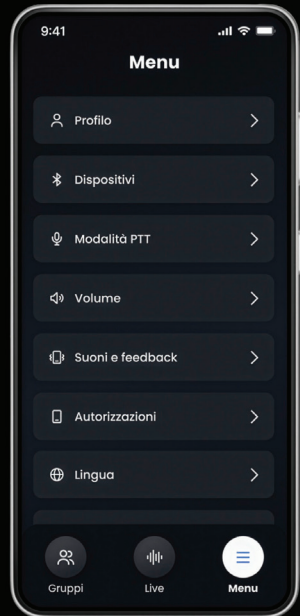

Manos en el manillar con seguridad.

Usa BTT Button Pro para hablar o silenciar con un solo toque. Sin pantallas, solo la carretera delante de ti.

¡Prepárate para salir!

Completa la configuración: solo necesitas 30 segundos.

BTT BUTTON PRO

LED indicación estado

Se puede actualizar por OTA

BIENVENIDO/A

HOME

GRUPOS

NOTIFICACIONES

LIVE

MENÚ

PERFIL

DISPOSITIVOS

EL PULSADOR BLUETOOTH DE MANILLAR QUE TE PERMITE COMUNICARTE CON LA APLICACIÓN TRIBE TALK SIN LÍMITES DE USUARIOS NI DE DISTANCIA. DESDE HOY CON EL LED QUE SEÑALA EL ESTADO DEL DISPOSITIVO.

Este práctico botón Bluetooth se integra perfectamente con la aplicación **Tribe Talk**, permitiéndote comunicar en tiempo real sin límites de usuarios, de distancia ni de marcas de intercomunicadores. El sistema se compone de dos elementos distintos: