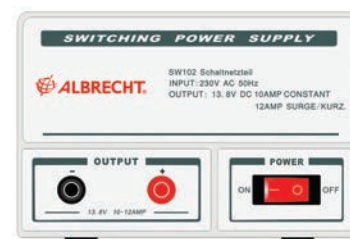

SW102 COD. 47530

Tensione d'ingresso
220-230Vca-50Hz
Tensione d'uscita 13,8Vcc
Corrente d'uscita nom.
Max 10-12A