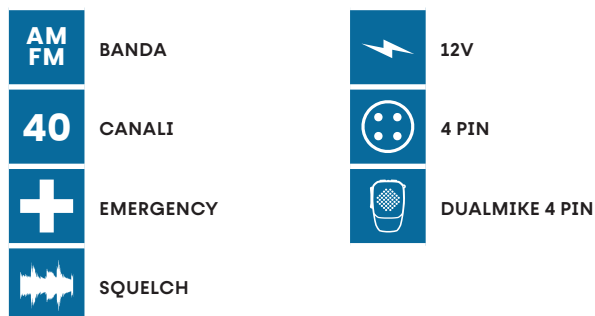

R74574 PROLUNGA MICROFONO 2M

per M-5 PRO/M-5/M-30/CT3000

SOFTWARE DI PROGRAMMAZIONE PRG-30 C1318

Completo di cavo di connessione USB per PC

M ZERO PLUS

IL 40 CANALI AM/FM PRATICO E LEGGERO.

Chassis in ABS e tecnologia SMD per la struttura elettronica. Con i suoi **40 canali AM/FM**, questo CB è facilissimo da usare. **M-Zero Plus** è decisamente il miglior compromesso tra qualità e prezzo della linea M.