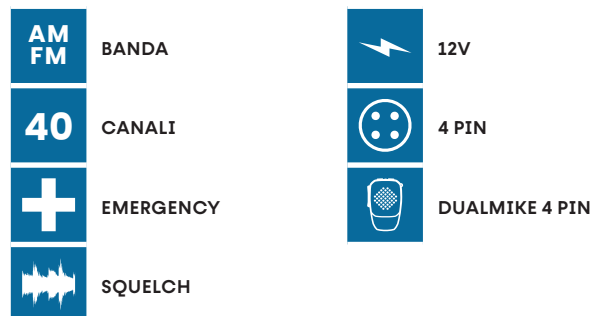

ALAN 100 PLUS B

IL CB STORICO 40 CANALI.

Il CB che **fin dal 1998** accompagna automobilisti, camperisti e camionisti alla guida. Un ottimo prodotto per affacciarsi al mondo del CB con tutto quello che serve per comunicare. Uno strumento di comunicazione facile e alla portata di tutti.

CARATTERISTICHE AGGIUNTIVE

- Display canali
- Pulsanti Up-Down
- Led di trasmissione e ricezione
- Presa altoparlante esterno

CONFEZIONI E CODICI

1 radio, microfono, staffa di montaggio, **presa accendisigari**, viti di fissaggio.
cod. C442.12