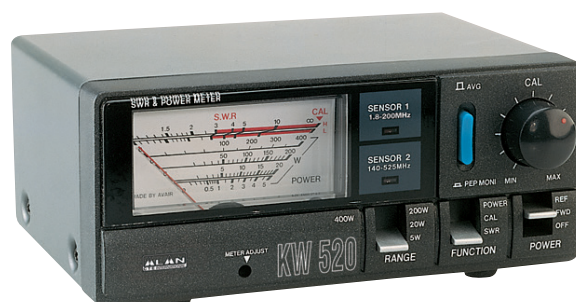

ROSMETRI WATTMETRI

KW 520 COD. C530

Adatto a verificare la potenza di trasmettitori e l'adattamento delle antenne. La lettura avviene su due linee: una da 1.8 a 200 MHz, l'altra da 140 a 525 MHz. Questo prodotto di misura permette di collegare 2 impianti: uno in HF/VHF, l'altro in VHF/UHF selezionando su quale effettuare le misure con l'apposito commutatore. La linea di misura selezionata viene visualizzata dal led. Altre caratteristiche: possibilità di effettuare rilevazioni del picco e del livello medio, taratura fine dell'indice e duplicatore della potenza di fondoscala da 200 a 400W.

Potenza RF 5W - 20W - 200W - 400W
R.O.S. 1:1 / ∞
Impedenza 52 Ohm
Gamma frequenza 1.8 - 200 MHz/140 - 525 MHz
Dimensioni in mm 155x100x60
Peso 730 g
Connettore SO239