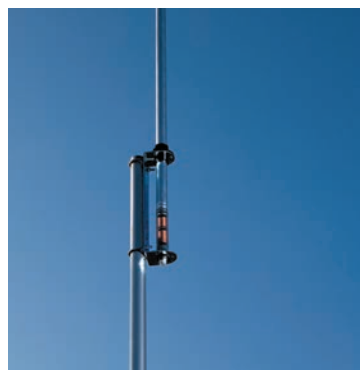

ANTENNE BALCONE/BASE E VHF/UHF

ENERGY NEW 1/2 COD. T241.02

DOTATA DI SISTEMA DI PROTEZIONE CONTRO LE INFILTRAZIONI D'ACQUA

Energy New 1/2 è un'antenna da base telescopica, ground plane a 1/2 lambda, operante sui 27 MHz, costruita in alluminio anti-corrosione. Tutti gli elementi sono telescopici e ne facilitano l'installazione.