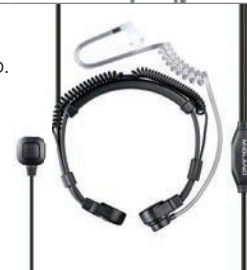

MA39-LK COD. C1699

Laringofono con auricolare e PTT a dito. Trasmette la voce tramite le vibrazioni delle corde vocali, eliminando vento e rumori di fondo per comunicazioni rapide e silenziose.