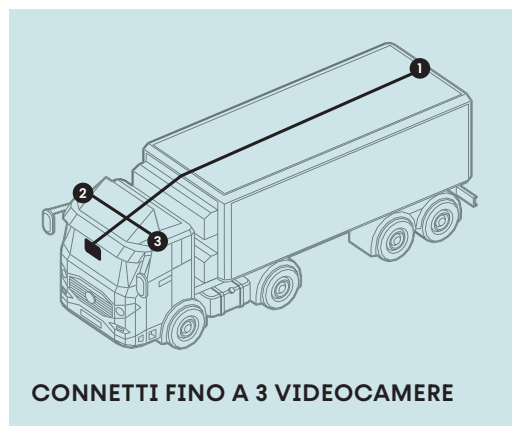

TRUCK GUARDIAN WIRED

1080P
FULL HD

CARATTERISTICHE AGGIUNTIVE

- **Monitor ad alta risoluzione.** Truck Guardian Wired è dotata di un monitor TFT LCD Full HD.
- **Riprese personalizzate.** Con trigger fino a 3 telecamere e comando di attivazione. Possibilità di ruotare e specchiare l'immagine (in base a come viene installata la telecamera), di visualizzare a schermo intero le videocamere installate.
- **Visione notturna e controllo luminosità.** Grazie ai 18 led a infrarossi non c'è problema di visualizzazione al buio, il monitor è dotato di regolazione automatica della luminosità.

PER TUTTI I VEICOLI DI GRANDI DIMENSIONI, MIGLIORA LA VISIBILITÀ DI MANOVRA E LA SICUREZZA DEL MEZZO.

Truck Guardian Wired è la versione a filo della camera da camion Truck Guardian Pro pensata per migliorare la visibilità di manovra e la sicurezza del mezzo.

Dotata di trigger fino a **3 telecamere** e di **menù personalizzabile** anche a distanza con il **telecomando**, questo nuovo modello è ancora più stabile ed economico. Il kit di monitor e telecamera con 18 led a infrarossi è un perfetto alleato alla guida sia di giorno che di notte. Con Truck Guardian Wired i punti ciechi non sono più un problema.

	GRANDANGOLO 110°		VISIONE NOTTURNA 18 LED IR
	FULL HD 1920X1080P		3 CANALI
	WATERPROOF IP69 (CAMERA)		SHOCKPROOF 4G
	GUIDELINES		12/24V