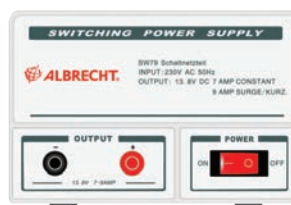

SW57 COD. 47510

Tensione d'ingresso
 220-230Vca-50Hz
Tensione d'uscita 13,8Vcc
Corrente d'uscita nom.
 Max 5-7

SW79 COD. 47520

Tensione d'ingresso
 220-230Vca-50Hz
Tensione d'uscita 13,8Vcc
Corrente d'uscita nom.
 Max 7-9A