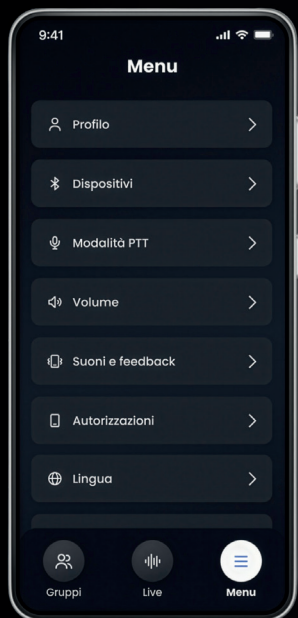

**Mani sul manubrio in
sicurezza.**

Usa **BTT Button Pro** per
parlare o silenziare con un
solo tocco. Niente schermi,
solo strada davanti a te.

Preparati a partire!

Completa la configurazione:
servono solo 30 secondi.

BTT BUTTON PRO

BENVENUTO

HOME

GRUPPI

NOTIFICHE

LIVE

MENÙ

PROFILO

DISPOSITIVI

IL PULSANTE BLUETOOTH DA MANUBRIO CHE TI PERMETTE DI COMUNICARE CON L'APP TRIBES TALK SENZA LIMITI DI UTENTI E DI DISTANZA. DA OGGI CON IL LED CHE SEGNA LO STATUS DEL DISPOSITIVO.

Questo pratico bottone Bluetooth si integra perfettamente con l'app TribesTalk, permettendoti di comunicare in tempo reale senza limiti di utenti, di distanza, e di marche di interfonni. Il sistema è composto da due elementi distinti:

- **un bottone principale**, che include l'elettronica e la batteria, progettato per essere installato nella parte centrale del gruppo comandi della moto,
- **un secondo bottone remoto**, da fissare direttamente sul manubrio, in posizione ergonomica, per un uso facile e sicuro anche durante la guida, senza dover mai staccare le mani dal manubrio.