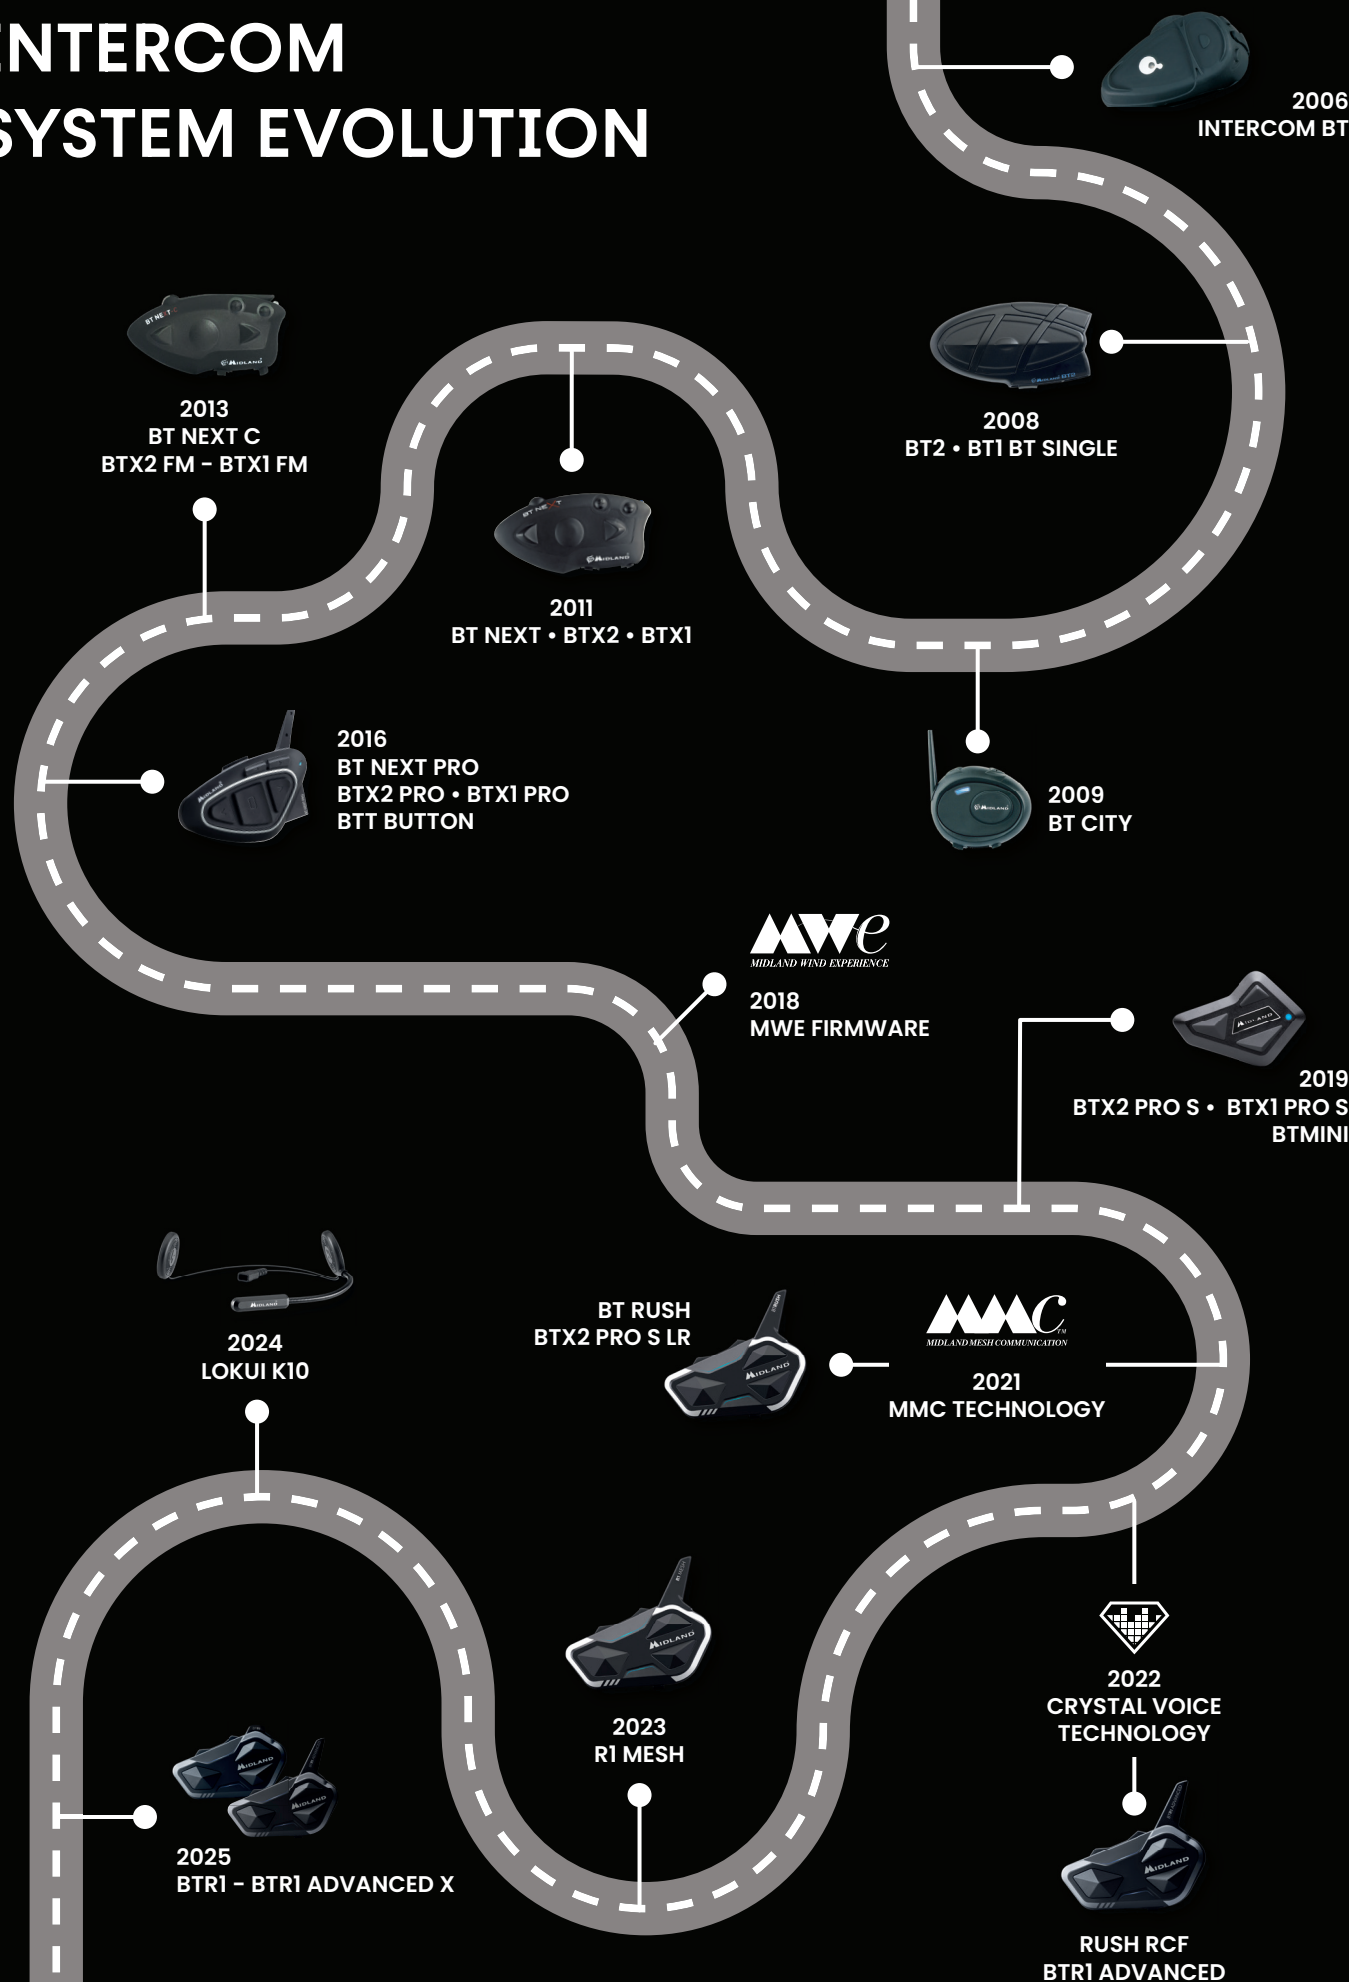

INTERCOM SYSTEM EVOLUTION