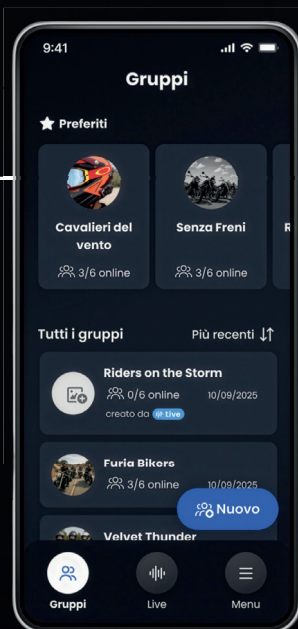

BTT BUTTON PRO

BENVENUTO

HOME

GRUPPI

NOTIFICHE

LIVE

MENÙ

PROFILO

DISPOSITIVI

IL PULSANTE BLUETOOTH DA MANUBRIO CHE TI PERMETTE DI COMUNICARE CON L'APP TRIBES TALK SENZA LIMITI DI UTENTI E DI DISTANZA. DA OGGI CON IL LED CHE SEGNA LO STATUS DEL DISPOSITIVO.

Questo pratico bottone Bluetooth si integra perfettamente con l'app TribesTalk, permettendoti di comunicare in tempo reale senza limiti di utenti, di distanza, e di marche di interfonni. Il sistema è composto da due elementi distinti: