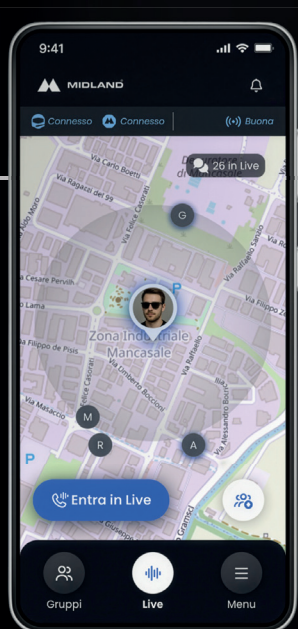

HOME

IL PULSANTE BLUETOOTH DA MANUBRIO CHE TI PERMETTE DI COMUNICARE CON L'APP TRIBES TALK SENZA LIMITI DI UTENTI E DI DISTANZA. DA OGGI CON IL LED CHE SEGNA LO STATUS DEL DISPOSITIVO.

Questo pratico bottone Bluetooth si integra perfettamente con l'app TribesTalk, permettendoti di comunicare in tempo reale senza limiti di utenti, di distanza, e di marche di interfonni. Il sistema è composto da due elementi distinti:

- **un bottone principale**, che include l'elettronica e la batteria, progettato per essere installato nella parte centrale del gruppo comandi della moto,
- **un secondo bottone remoto**, da fissare direttamente sul manubrio, in posizione ergonomica, per un uso facile e sicuro anche durante la guida, senza dover mai staccare le mani dal manubrio.

CARATTERISTICHE AGGIUNTIVE

- Wireless
- Waterproof
- Led indicatore di stato
- Aggiornabile via OTA
- Accensione immediata alla pressione del tasto
- Batteria Lunga durata: 365 giorni/9 ore di utilizzo al giorno.

LA CONFEZIONE CONTIENE:

Fascia in silicone con pulsante, pulsante principale.
Cod. C1238.01