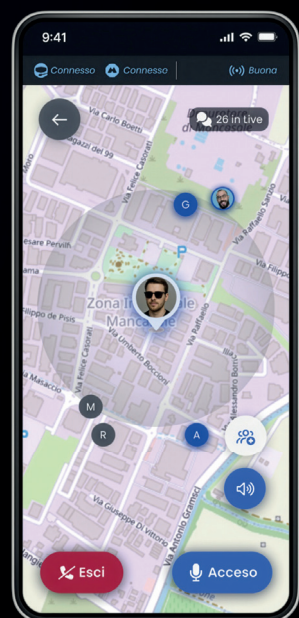

BTT BUTTON PRO

BENVENUTO

HOME

GRUPPI

NOTIFICHE

LIVE

MENÙ

PROFILO

DISPOSITIVI

IL PULSANTE BLUETOOTH DA MANUBRIO CHE TI PERMETTE DI COMUNICARE CON L'APP TRIBES TALK SENZA LIMITI DI UTENTI E DI DISTANZA. DA OGGI CON IL LED CHE SEGNA LO STATUS DEL DISPOSITIVO.

Questo pratico bottone Bluetooth si integra perfettamente con l'app TribesTalk, permettendoti di comunicare in tempo reale senza limiti di utenti, di distanza, e di marche di interfonni. Il sistema è composto da due elementi distinti:

- **un bottone principale**, che include l'elettronica e la batteria, progettato per essere installato nella parte centrale del gruppo comandi della moto,
- **un secondo bottone remoto**, da fissare direttamente sul manubrio, in posizione ergonomica, per un uso facile e sicuro anche durante la guida, senza dover mai staccare le mani dal manubrio.