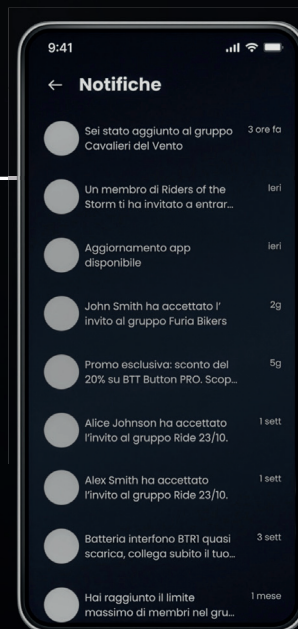

**Mani sul manubrio in
sicurezza.**

Usa **BTT Button Pro** per
parlare o silenziare con un
solo tocco. Niente schermi,
solo strada davanti a te.

Preparati a partire!

Completa la configurazione:
servono solo 30 secondi.

BTT BUTTON PRO

BENVENUTO

HOME

GRUPPI

NOTIFICHE

LIVE

MENÙ

PROFILO

DISPOSITIVI

IL PULSANTE BLUETOOTH DA MANUBRIO CHE TI PERMETTE DI COMUNICARE CON L'APP TRIBES TALK SENZA LIMITI DI UTENTI E DI DISTANZA. DA OGGI CON IL LED CHE SEGNA LO STATUS DEL DISPOSITIVO.

Questo pratico bottone Bluetooth si integra perfettamente con l'app TribesTalk, permettendoti di comunicare in tempo reale senza limiti di utenti, di distanza, e di marche di interfonni. Il sistema è composto da due elementi distinti:

CARATTERISTICHE AGGIUNTIVE

- Wireless
- Waterproof
- Led indicatore di stato
- Aggiornabile via OTA
- Accensione immediata alla pressione del tasto
- Batteria Lunga durata: 365 giorni/9 ore di utilizzo al giorno.