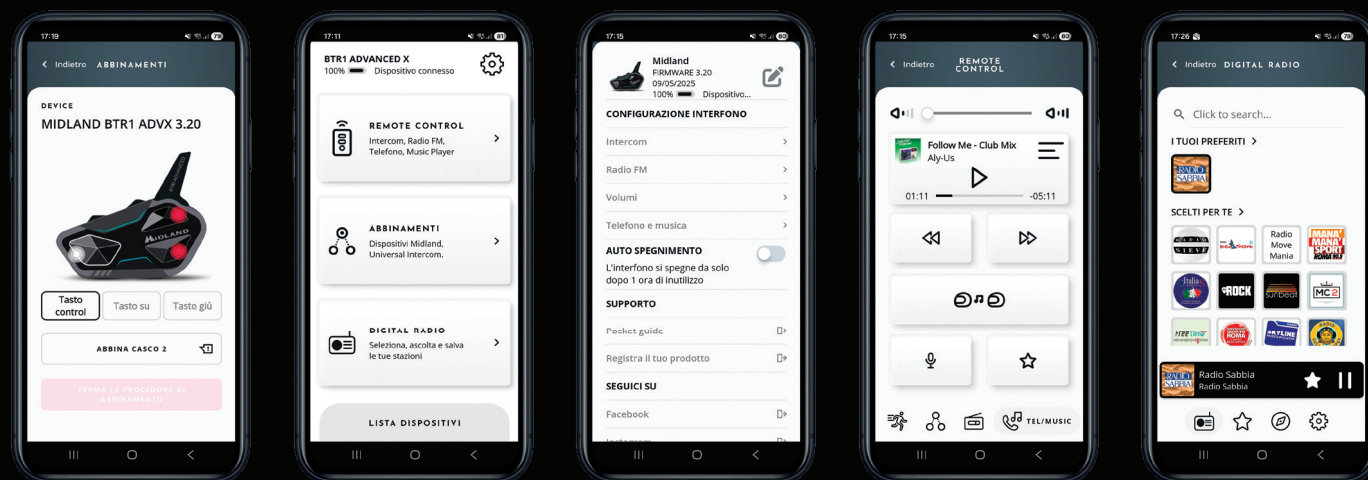

MIDLAND CONNECT

PERSONALIZZA L'INTERFONO, FALLO TUO.

Midland Connect è l'app che rende la tua esperienza in moto ancora più semplice e divertente! Con un'interfaccia super intuitiva, puoi gestire facilmente il tuo interfono Midland direttamente dal tuo smartphone, senza complicazioni. Cosa puoi fare con Midland Connect:

- **Abbinamento veloce**
  collega il tuo telefono e gli interfoni Midland (o di altre marche) in un batter d'occhio.
- **Radio Web**
  ascolta oltre 60.000 stazioni radio per non perderti mai la tua musica preferita.
- **Rimani connesso**
  fai e ricevi chiamate o comunica con gli amici mentre guidi.
- **Radio FM**
  scegli la tua stazione preferita senza distrarti.
- **Personalizza il tuo interfono**
  regola facilmente le impostazioni come AGC, VOX e volumi.
- **Accesso rapido**
  tutte le funzioni che ti servono in un'unica schermata.
- **Supporto a portata di mano**
  manuali, guide e assistenza sempre disponibili.

Assicurati di avere il firmware aggiornato all'ultima versione per un'esperienza perfetta. Puoi farlo facilmente sul nostro sito midlandeurope.com nella pagina "area supporto".

Scarica Midland Connect e semplifica la tua comunicazione in moto!

DISPOSITIVI COMPATIBILI:

Tutti gli interfoni Midland eccetto K10, K30 e versioni del BTMINI antecedenti al 2025.