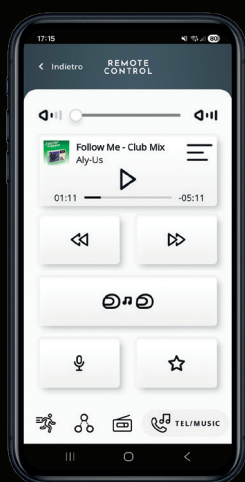

MIDLAND CONNECT

PERSONNALISEZ VOTRE INTERCOM, FAITES-EN LE VÔTRE.

Midland Connect est l'application qui rend votre expérience à moto encore plus simple et plus agréable ! Grâce à une interface ultra intuitive, vous pouvez gérer facilement votre intercom Midland directement depuis votre smartphone, sans complication.

Ce que vous pouvez faire avec Midland Connect :

- **Appairage rapide**
  connectez votre téléphone et les intercoms Midland entre eux (ou d'autres marques) en un clin d'œil.
- **Radio Web**
  écoutez plus de 60 000 stations de radio pour ne jamais manquer votre musique préférée.
- **Restez connecté**
  passez et recevez des appels ou communiquez avec vos amis pendant que vous roulez.
- **Personnalisez votre intercom**
  réglez facilement les paramètres tels que l'AGC, le VOX et les volumes.
- **Accès rapide**
  toutes les fonctions dont vous avez besoin sur un seul écran.
- **Assistance à portée de main**
  manuels, guides et assistance toujours disponibles.

Assurez-vous que le logiciel est mis à jour vers la dernière version pour une expérience optimale. Vous pouvez le faire facilement sur notre site midlandeurope.com, dans la rubrique « Espace Support ». **Téléchargez Midland Connect et simplifiez votre communication à moto !**

DISPOSITIFS COMPATIBLES :

Tous les intercoms Midland, à l'exception des modèles K10, K30 et des versions du BTMINI antérieures à 2025.