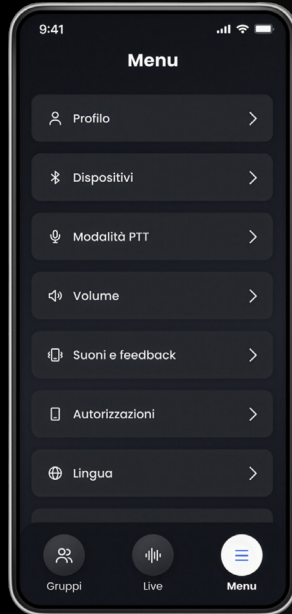

Les mains sur le guidon, en toute sécurité.

Utilisez le **BTT Button Pro** pour parler ou couper le son d'une simple pression. Aucun écran, seulement la route devant vous.

Préparez-vous à prendre la route !

Finalisez la configuration : seulement 30 secondes suffisent.

BTT BUTTON PRO

LED
Indication du statut

Mise à jour
Via OTA

BIENVENUE

ACCUEIL

GROUPES

NOTIFICATIONS

LIVE

MENU

PROFIL

APPAREILS

LE BOUTON BLUETOOTH POUR GUIDON QUI VOUS PERMET DE COMMUNIQUER AVEC L'APPLICATION TRIBE TALK SANS LIMITE D'UTILISATEURS NI DE DISTANCE. DÉSORMAIS ÉQUIPÉ D'UNE LED INDIQUANT LE STATUT DU DISPOSITIF.

Ce bouton Bluetooth pratique se relie parfaitement à l'application **Tribe Talk**, vous permettant de communiquer en temps réel sans limite d'utilisateurs, de distance ni de marque d'intercom.

- Le système se compose de deux éléments distincts :
- **un bouton principal**, qui intègre l'électronique et la batterie, conçu pour être installé dans la partie centrale du bloc de commandes de la moto ;
 - **un second bouton déporté**, à fixer directement sur le guidon, en position ergonomique, pour une utilisation simple et sécurisée même pendant la conduite, sans jamais retirer les mains du guidon.