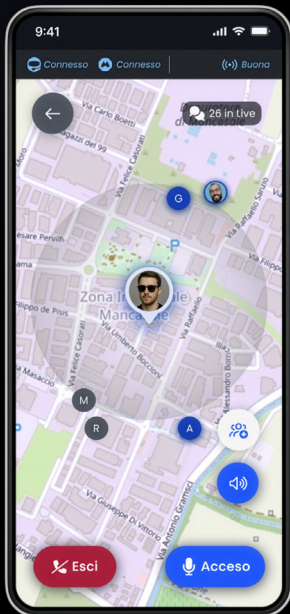

Finalisez la configuration : seulement 30 secondes suffisent.

BTT BUTTON PRO

LED
Indication du statut

Mise à jour
Via OTA

BIENVENUE

ACCUEIL

GROUPES

NOTIFICATIONS

LIVE

MENU

PROFIL

APPAREILS

LE BOUTON BLUETOOTH POUR GUIDON QUI VOUS PERMET DE COMMUNIQUER AVEC L'APPLICATION TRIBE TALK SANS LIMITE D'UTILISATEURS NI DE DISTANCE. DÉSORMAIS ÉQUIPÉ D'UNE LED INDIQUANT LE STATUT DU DISPOSITIF.

Ce bouton Bluetooth pratique se relie parfaitement à l'application **Tribe Talk**, vous permettant de communiquer en temps réel sans limite d'utilisateurs, de distance ni de marque d'intercom.

- Le système se compose de deux éléments distincts :
- **un bouton principal**, qui intègre l'électronique et la batterie, conçu pour être installé dans la partie centrale du bloc de commandes de la moto ;
 - **un second bouton déporté**, à fixer directement sur le guidon, en position ergonomique, pour une utilisation simple et sécurisée même pendant la conduite, sans jamais retirer les mains du guidon.