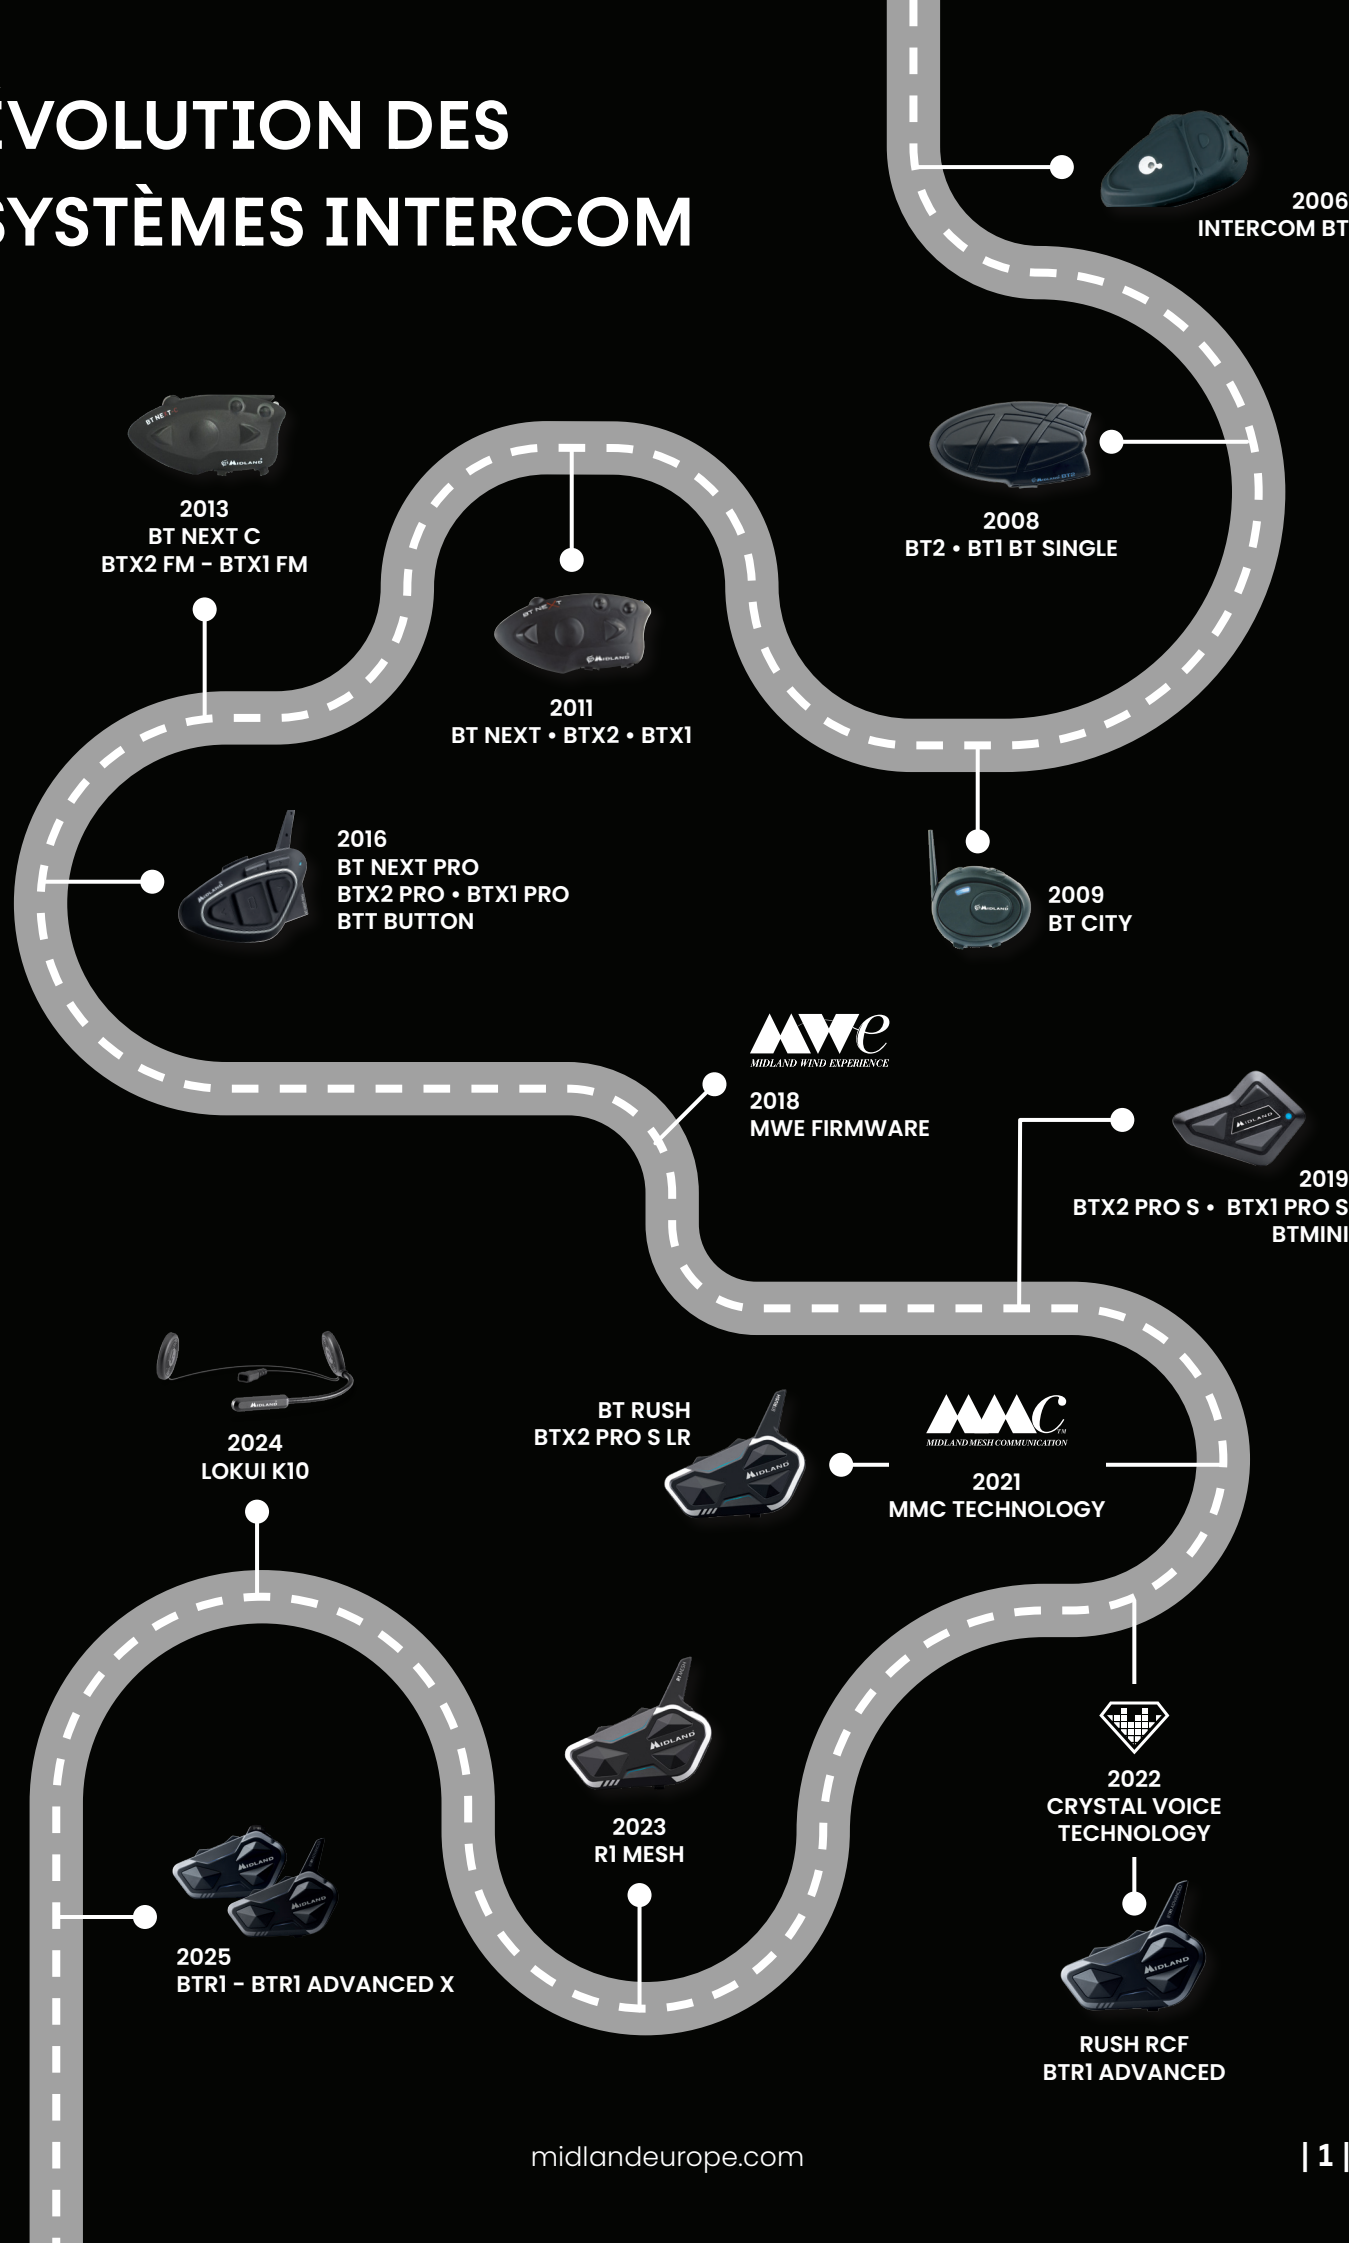

ÉVOLUTION DES SYSTÈMES INTERCOM