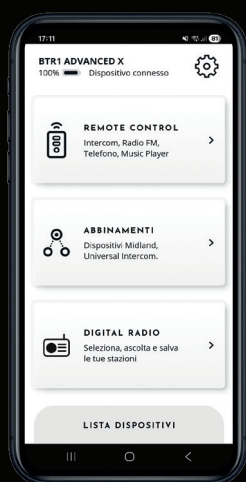

MIDLAND CONNECT

PERSONNALISEZ VOTRE INTERCOM, FAITES-EN LE VÔTRE.

Midland Connect est l'application qui rend votre expérience à moto encore plus simple et plus agréable ! Grâce à une interface ultra intuitive, vous pouvez gérer facilement votre intercom Midland directement depuis votre smartphone, sans complication.

Ce que vous pouvez faire avec Midland Connect :

- **Appairage rapide**
  connectez votre téléphone et les intercoms Midland entre eux (ou d'autres marques) en un clin d'œil.
- **Radio Web**
  écoutez plus de 60 000 stations de radio pour ne jamais manquer votre musique préférée.
- **Restez connecté**
  passez et recevez des appels ou communiquez avec vos amis pendant que vous roulez.
- **Personnalisez votre intercom**
  réglez facilement les paramètres tels que l'AGC, le VOX et les volumes.
- **Accès rapide**
  toutes les fonctions dont vous avez besoin sur un seul écran.
- **Assistance à portée de main**
  manuels, guides et assistance toujours disponibles.

Assurez-vous que le logiciel est mis à jour vers la dernière version pour une expérience optimale. Vous pouvez le faire facilement sur notre site midlandeurope.com, dans la rubrique « Espace Support ». **Téléchargez Midland Connect et simplifiez votre communication à moto !**

DISPOSITIFS COMPATIBLES :

Tous les intercoms Midland, à l'exception des modèles K10, K30 et des versions du BTMINI antérieures à 2025.