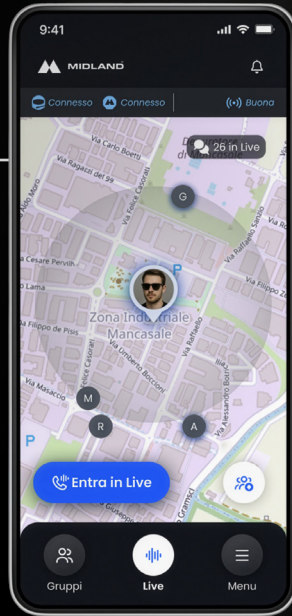

Finalisez la configuration : seulement 30 secondes suffisent.

BTT BUTTON PRO

LED
Indication du statut

Mise à jour
Via OTA

BIENVENUE

ACCUEIL

GROUPES

NOTIFICATIONS

LIVE

MENU

PROFIL

APPAREILS

LE BOUTON BLUETOOTH POUR GUIDON QUI VOUS PERMET DE COMMUNIQUER AVEC L'APPLICATION TRIBE TALK SANS LIMITE D'UTILISATEURS NI DE DISTANCE. DÉSORMAIS ÉQUIPÉ D'UNE LED INDIQUANT LE STATUT DU DISPOSITIF.

Ce bouton Bluetooth pratique se relie parfaitement à l'application **Tribe Talk**, vous permettant de communiquer en temps réel sans limite d'utilisateurs, de distance ni de marque d'intercom.

- Le système se compose de deux éléments distincts :
- **un bouton principal**, qui intègre l'électronique et la batterie, conçu pour être installé dans la partie centrale du bloc de commandes de la moto ;
 - **un second bouton déporté**, à fixer directement sur le guidon, en position ergonomique, pour une utilisation simple et sécurisée même pendant la conduite, sans jamais retirer les mains du guidon.