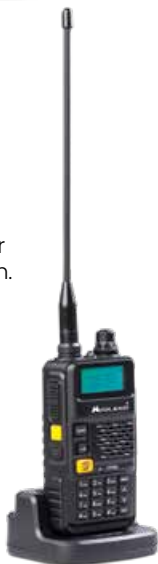

SOFTWARE DE PROGRAMACIÓN PRG10 C974.01

Con cable de conexión USB para ordenador.

Incluido en la caja

CARACTERÍSTICAS ADICIONALES

- Tono de 1750 Hz para puentes repetidores
- Visualización de doble banda VHF/UHF y canal
- Modo de funcionamiento: UHF/VHF, UHF/UHF, VHF/VHF
- Frecuencia: 144-146MHz (Exp. 136-174MHz) 430-440MHz (Exp. 400-480MHz)
- Canalización: 25KHz/12,5KHz
- Selección de modo de canal o frecuencia
- Función Reverse
- Función de alarma de emergencia
- Configuración y almacenamiento del nombre del canal
- Función de búsqueda de códigos CTCSS y DCS
- PTT-ID
- BCL (Busy Channel Lockout function): función de bloqueo de canal ocupado
- Paso de frecuencia: 2,5/5/6,25/10/12,5/25 KHz
- Compensación de frecuencia ajustable: 0-69.990 MHz
- Dirección de compensación configurable
- Squelch ajustable en 9 niveles
- Bloqueo de teclado
- Power Save (ahorro de batería)