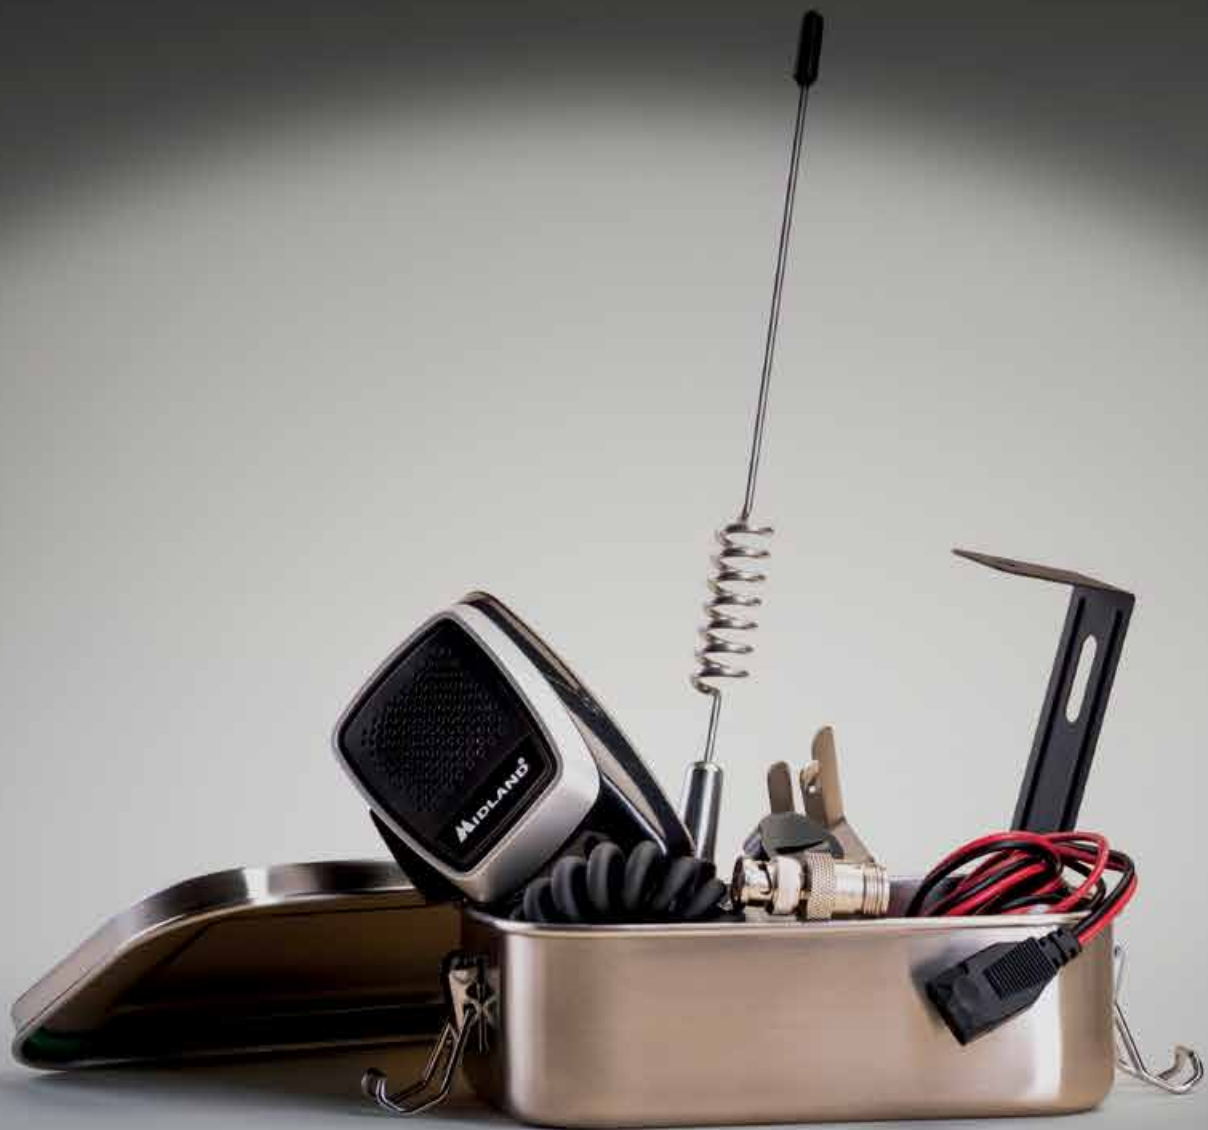

ACCESORIOS CB