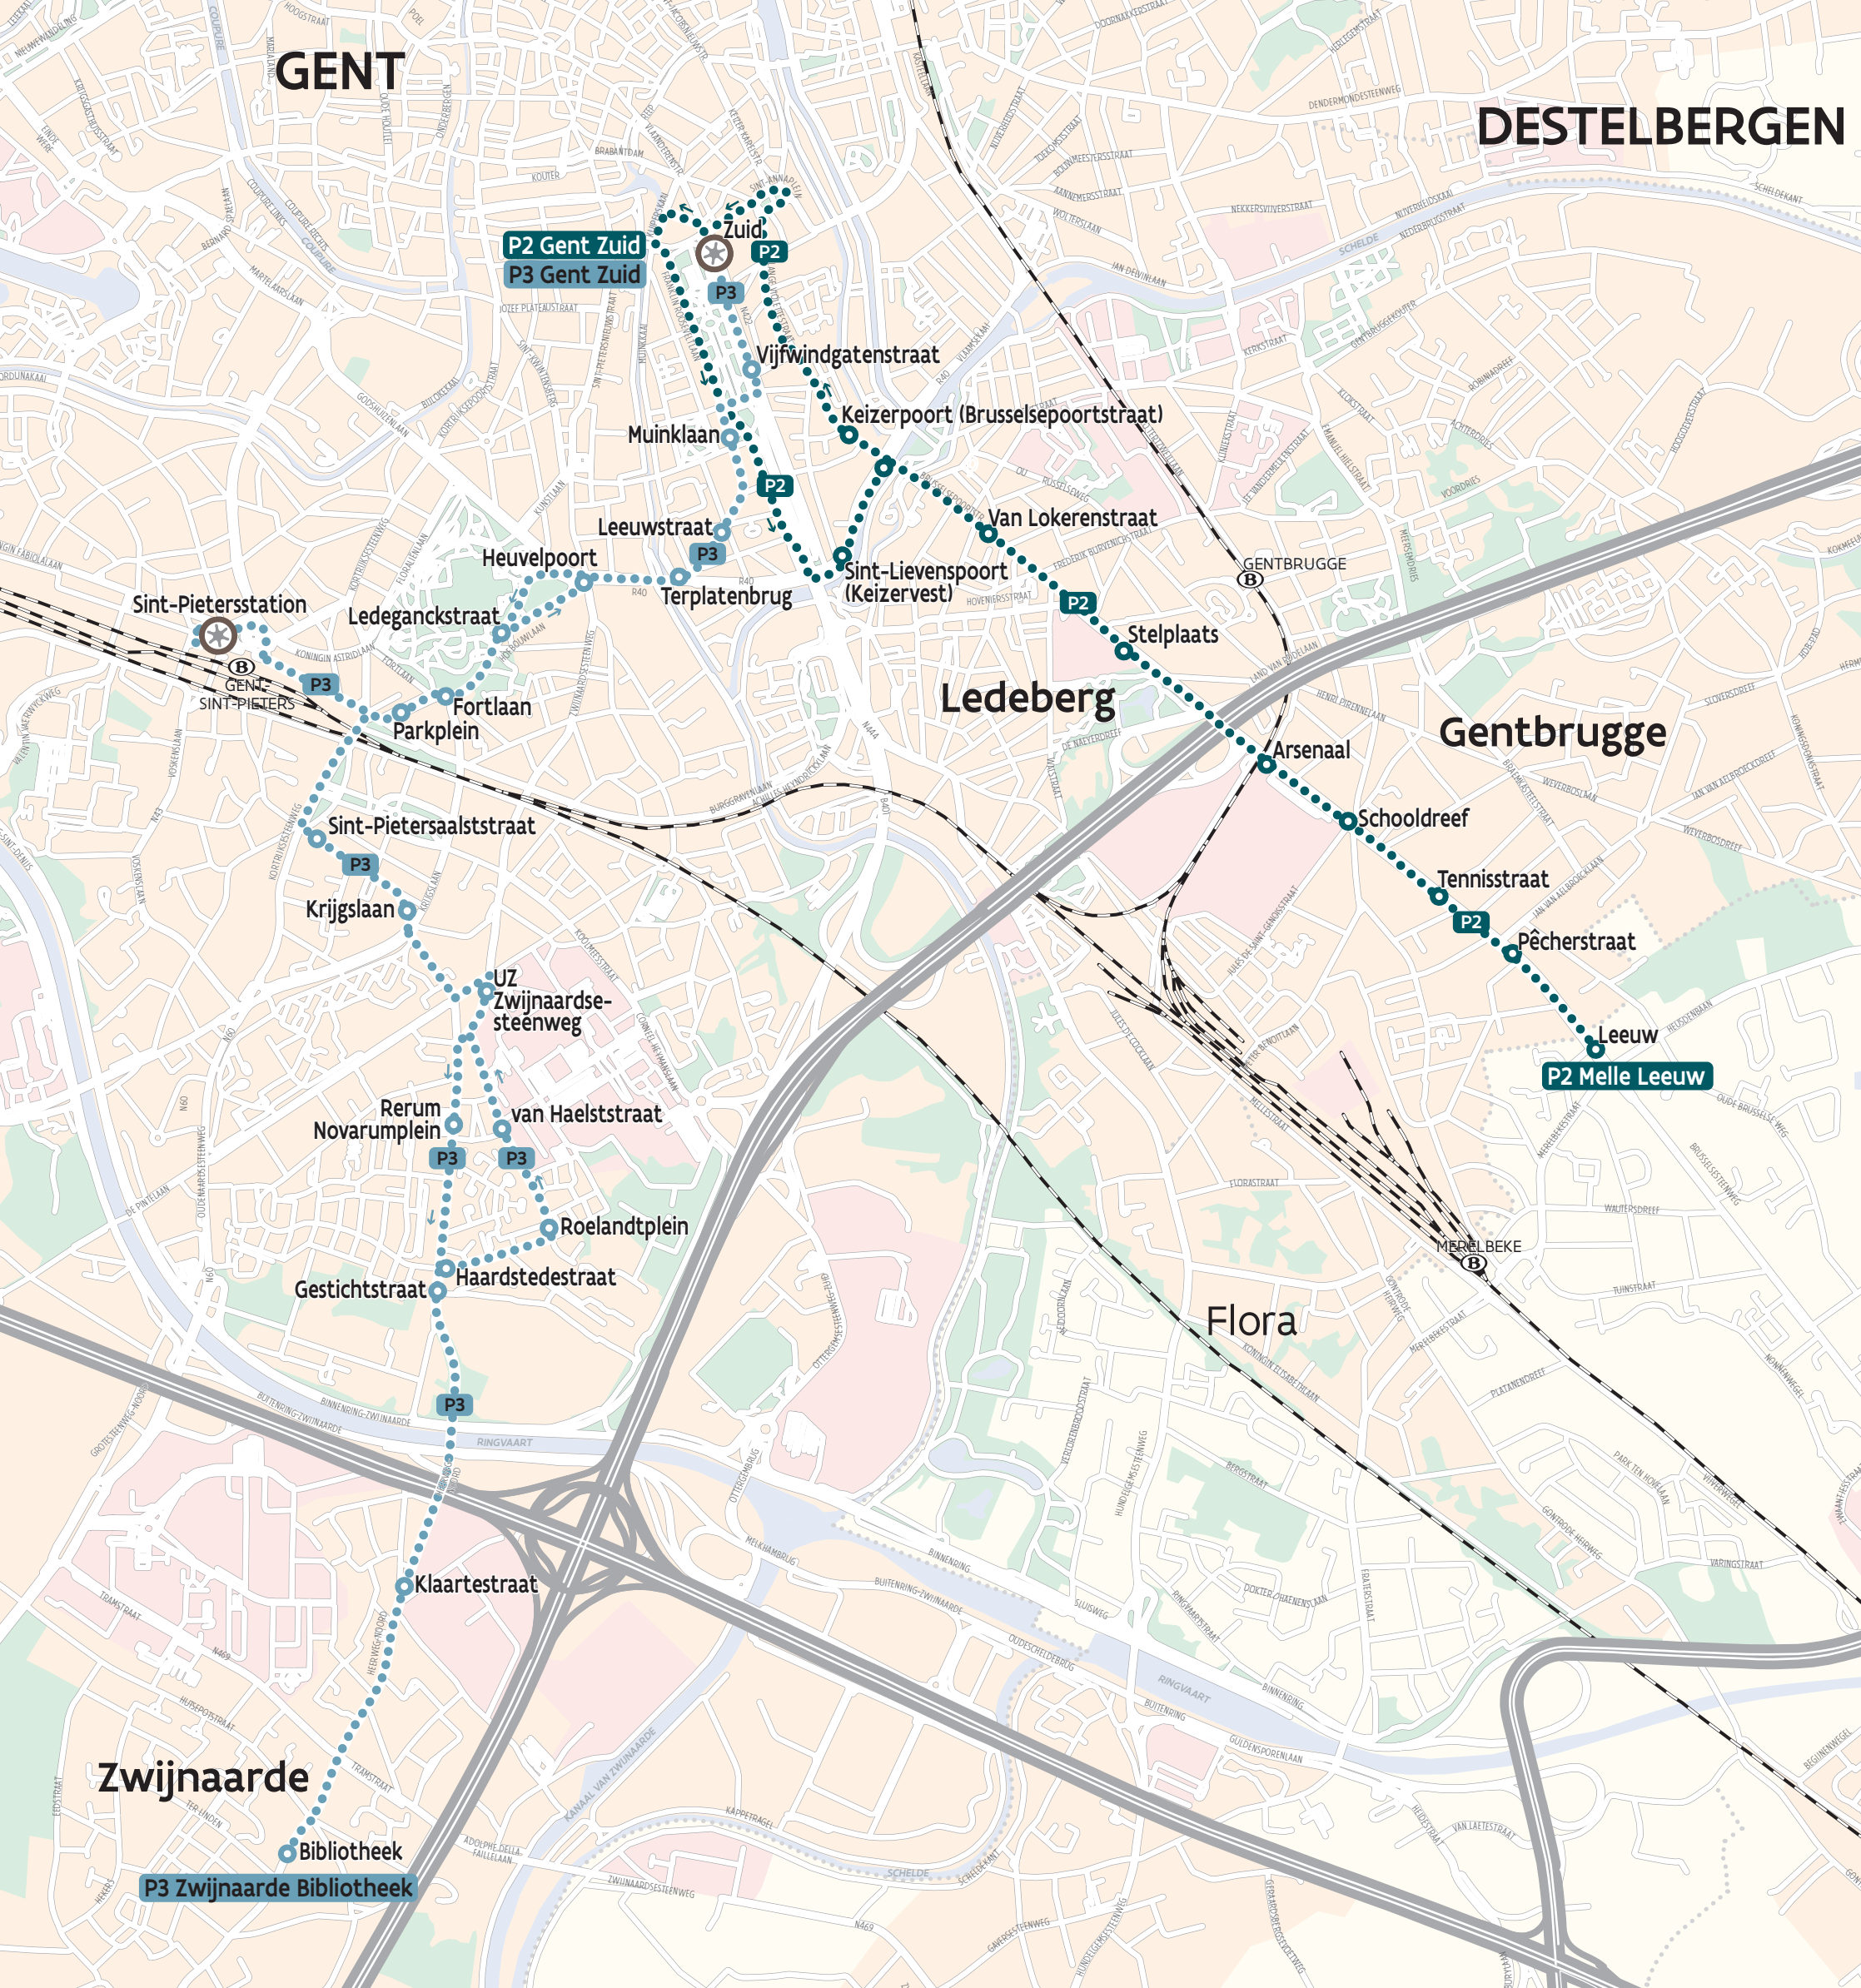

GENT

DESTELBERGEN

P2 Gent Zuid
P3 Gent Zuid

Zuid
P2
P3

Vijfwindgatenstraat

Keizerpoort (Brusselsepoortstraat)

Muinklaan

P2

Leeuwstraat

P3

Heuvelpoort

Terplatenbrug

Sint-Lievenspoort (Keizervest)

P2

Van Lokerenstraat

Stelplaats

GENTBRUGGE

Sint-Pietersstation

GENT
SINT-PIETERS

P3

Fortlaan

Parkplein

Sint-Pietersaalststraat

P3

Krijgslaan

UZ
Zwijnaardse-
steenweg

Rerum
Novarumplein

P3

van Haelststraat

P3

Roelandtplein

Gestichtstraat