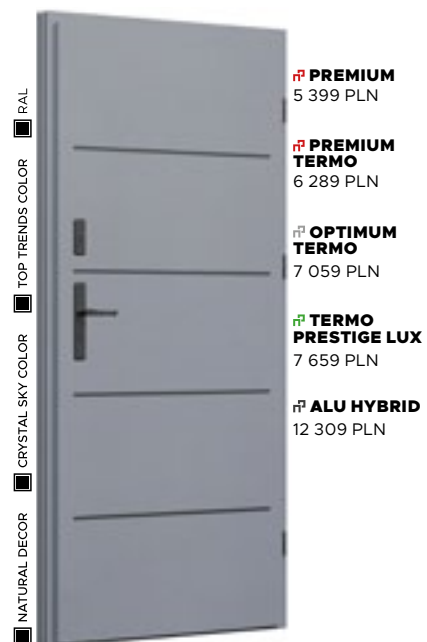

Wzór FI03a

CENA PREZENTOWANEGO MODELU OD 6 949 PLN

CRYSTAL SKY COLOR
LUNAR GLOW

APLIKACJA
BLACK

KLAMKA
MANITOBA