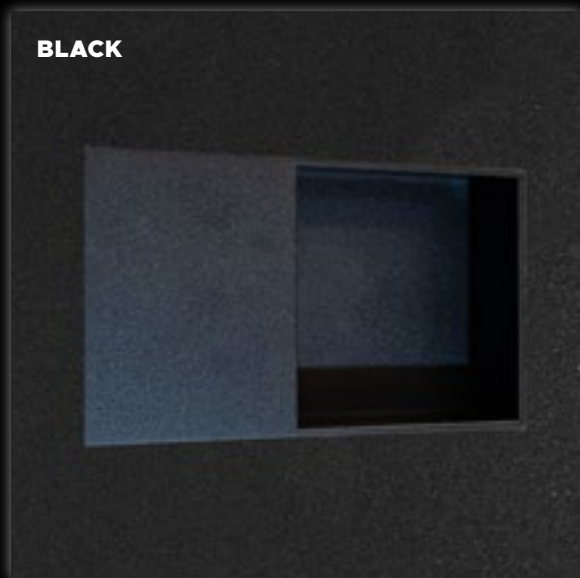

DOSTĘPNE WERSJE

BLACK