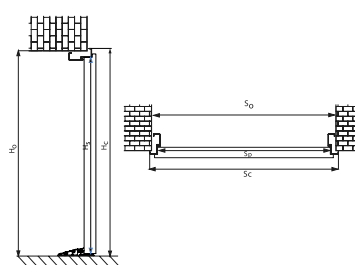

Wymiarowanie drzwi IRON z ościeżnicą kątową