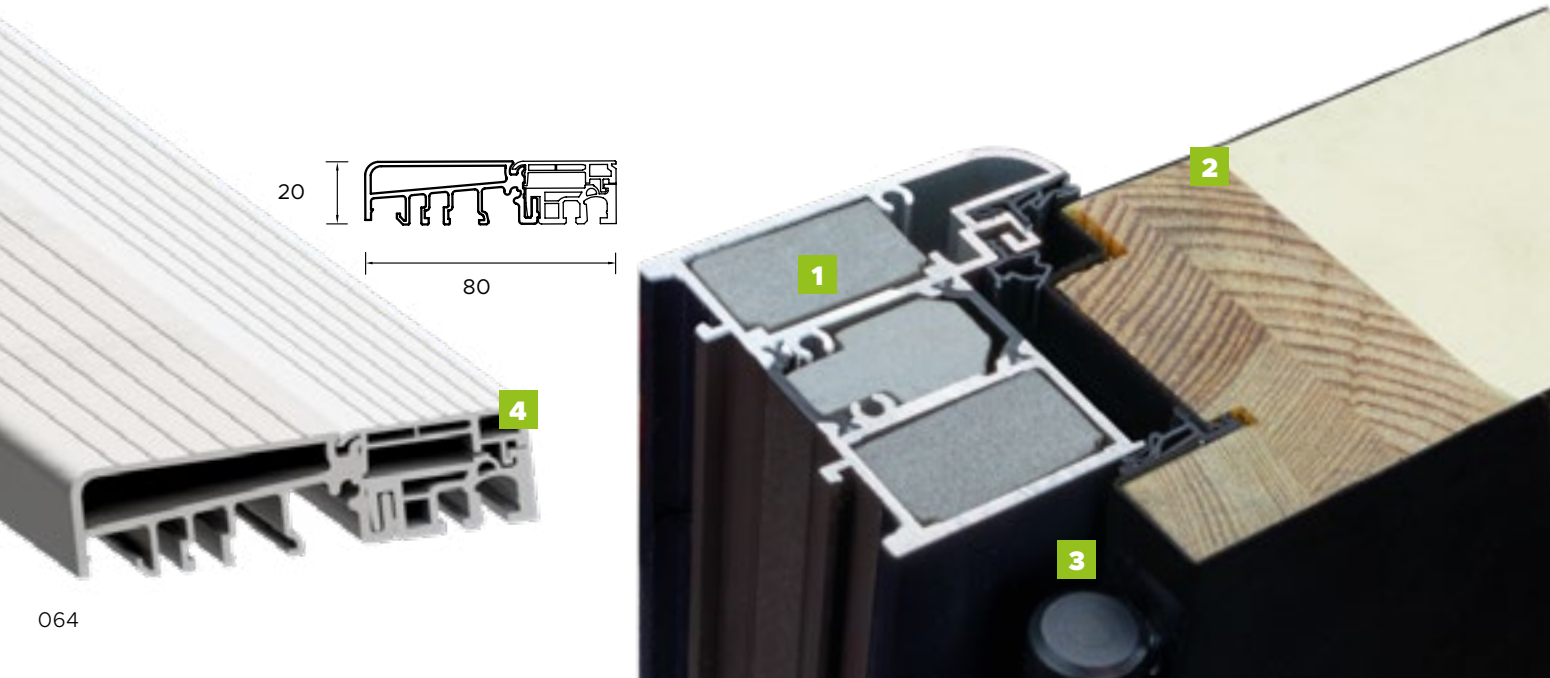

BUDOWA DRZWI

- Ciepła ościeznica TERMO Prestige z dwoma uszczelkami i wkładem termoizolacyjnym w każdej komorze. **1**
- Skrzydło drzwiowe z uszczelką, wypełnione pianką poliuretanową oraz ramiakiem z drewna klejonego. **2**
- 3 zawiasy 3D regulowane w trzech płaszczyznach. **3**
- 3 zaczepy z regulowanym dociskiem.
- 6 bolców antywyważeniowych.
- Ryglowanie górne uruchamiane kluczem z dodatkowym językiem górnym.
- Wkładko-gałka lub wkładka obustronna.
- Zasuwnica z zamkiem głównym i językiem centralnym.
- Klamka Prime, Tahoma, Manitoba lub Magnus.
- Ryglowanie dolne uruchamiane kluczem z dodatkowym językiem dolnym.
- Skrzydło z 4-stronną przylgą.
- Automatycznie opadająca uszczelka.
- Windstoper (likwiduje ewentualne przedmuchy w części progowej).
- Ciepły próg PCV/ ALU z przegrodą termiczną. **4**