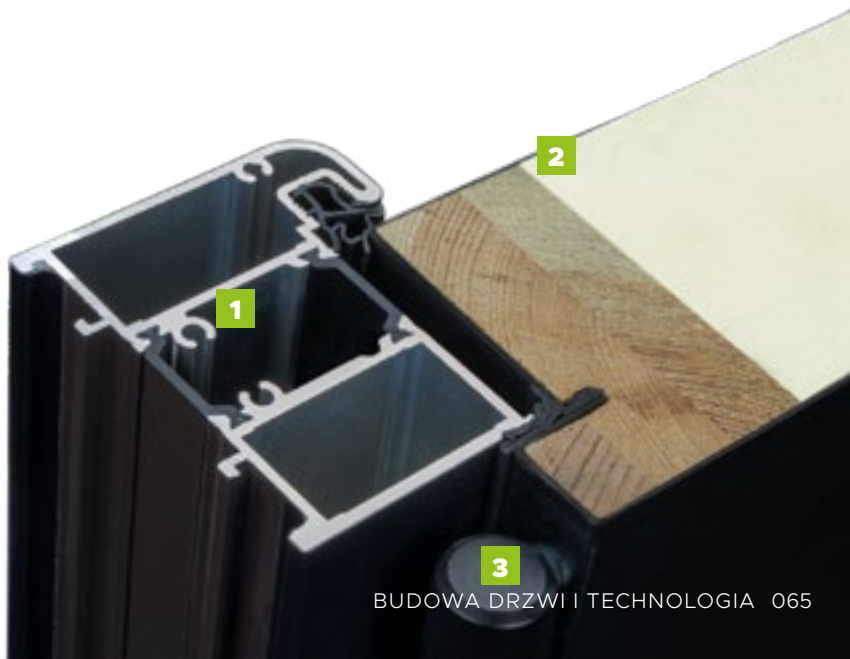

BUDOWA DRZWI

- 1 - Ciepła ościeżnica TERMO.
- 2 - Skrzydło drzwiowe z uszczelką, wypełnione pianką poliuretanową oraz ramiakiem z drewna klejonego.
- 3 - 3 zawiasy 3D regulowane w trzech płaszczyznach.
- 3 - 3 zaczepy z regulowanym dociskiem.
- 3 - Regulacja języka.
- 3 - 3 bolce antywyważeniowe.
- 3 - Ryglowanie górne (hako-bolec).
- 3 - Zamek dodatkowy górny z wkładko-gałką (system jednego klucza).
- 3 - Zasuwnica z zamkiem głównym i wkładką (system jednego klucza).
- 3 - Klamka Prime, Tahoma, Manitoba lub Magnus.
- 3 - Ryglowanie dolne (hako-bolec).
- 3 - Skrzydło z 4-stronną przylgą.
- 3 - Windstoper (likwiduje ewentualne przedmuchy w części progowej).
- 4 - Ciepły próg PCV/ ALU z przegrodą termiczną.