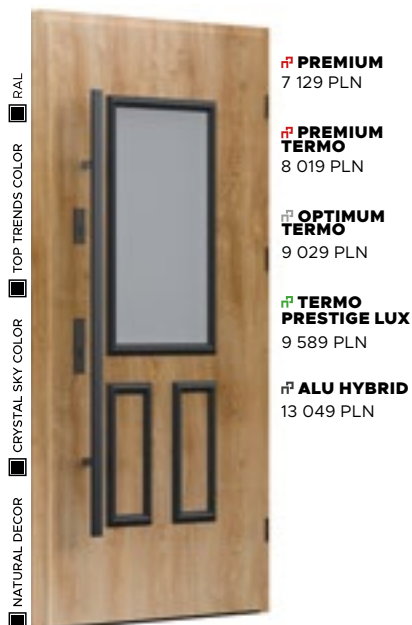

Wzór RL2b

CENA PREZENTOWANEGO MODELU OD
9 299 PLN

TOP TRENDS COLOR
BALTIC SAND

KLAMKA
LAVA

Wzór RL3

CENA PREZENTOWANEGO MODELU OD
6 859 PLN

TOP TRENDS COLOR
SWEET APRICOT

POCHWYT
BETA