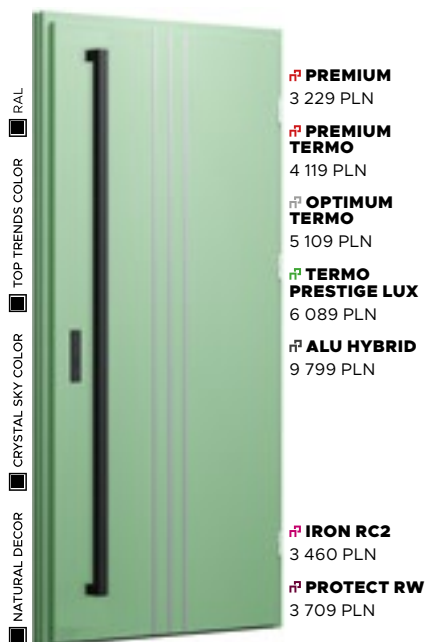

Wzór 32

CENA PREZENTOWANEGO MODELU OD
5 629 PLN

TOP TRENDS COLOR
SAGE
APLIKACJA
INOX
POCHWYT
TORO