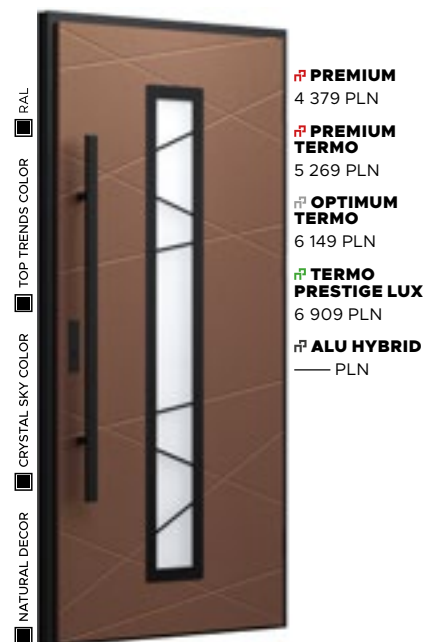

Wzór 50

CENA PREZENTOWANEGO MODELU OD
6 729 PLN

CRYSTAL SKY COLOR
RUSTY BRONZE
PRZESZKLENIE
SKIP BLACK 3D
APLIKACJA
BLACK
POCHWYT
BETA