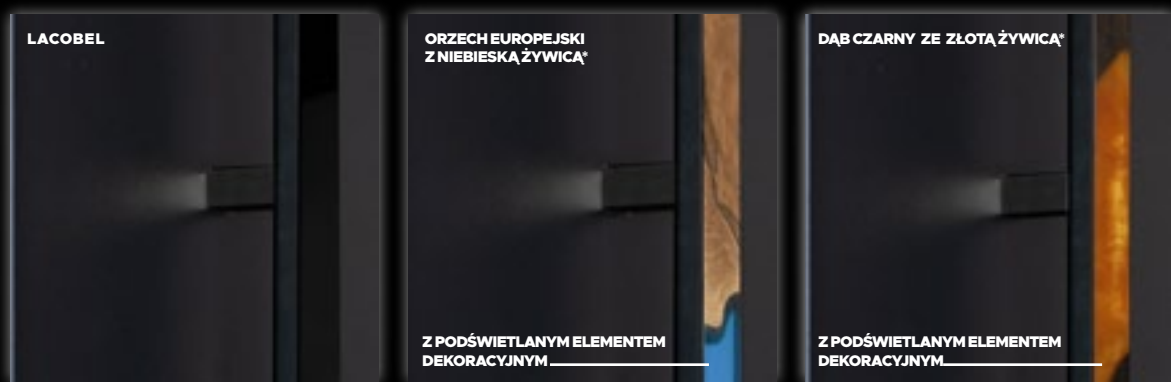

POCHWYT
SLIM SPACE

SLIM SPACE ORZECH

DOSTĘPNE WYPEŁNIENIE

DOSTĘPNE OPCJE

SLIMSPACE

Pochwyt w kolorze Black oraz INOX, w rozmiarach 120 cm oraz 150 cm. Możliwość łączenia dostępnych opcji. W wersji z podświetleniem LED, zawiera czujnik zmierzchu.