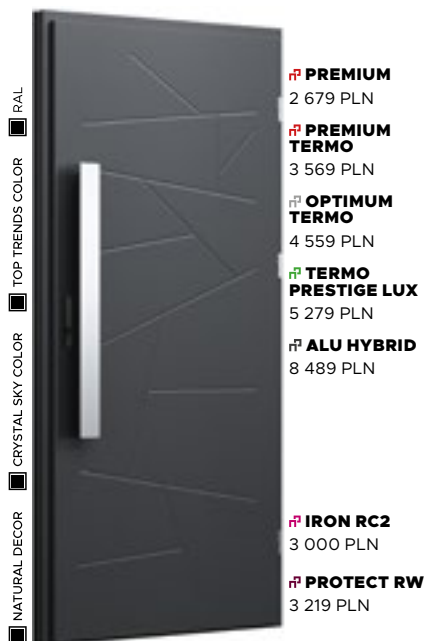

Wzór 43a

CENA PREZENTOWANEGO MODELU OD
4 969 PLN

NATURAL DECOR
CZARNY MAT
POCHWYT
SPACE