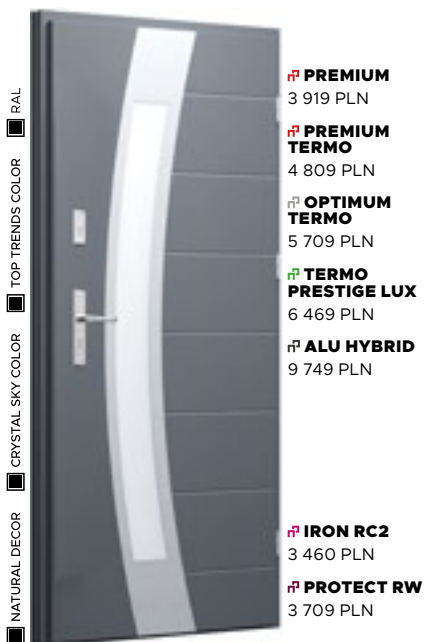

Wzór 38

CENA PREZENTOWANEGO MODELU OD
3 919 PLN

NATURAL DECOR
ANTRACYT GŁADKI
PRZESZKLENIE
MLECZNE
APLIKACJA
INOX
KLAMKA
MANITOBA