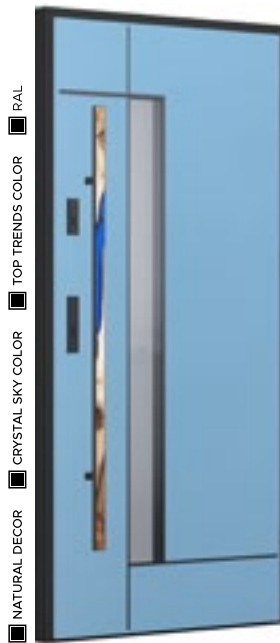

Future INOX

☒ NATURAL DECOR
☒ CRYSTAL SKY COLOR
☒ TOP TRENDS COLOR
☒ RAL

PREMIUM
6 289 PLN

PREMIUM TERMO
7 179 PLN

OPTIMUM TERMO
7 909 PLN

TERMO PRESTIGE LUX
8 369 PLN

ALU HYBRID
13 469 PLN

Wzór FI15

CENA PREZENTOWANEGO MODELU OD
11 669 PLN

TOP TRENDS COLOR
BLUE MIST

APLIKACJA
BLACK

POCHWYT
SLIM SPACE