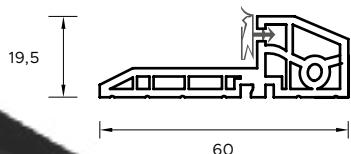

4

4

4

WZÓR GD04 / KOLOR DARK MINT / POCHWYT BETA
CENA PREZENTOWANEGO MODELU OD: 7 449 PLN

DRZWI ZEWNĘTRZNE
AKCESORIA

Kolorystyka

NATURAL DECOR

WYJĄTKOWE LAMINATY ZAWIERAJĄCE STRUKTURY DREWNA ORAZ ODCIENIE NEUTRALNE. PALETA TA WYSTĘPUJE W STANDARDZIE KOLORÓW I MOŻESZ JĄ Z ŁATWOŚCIĄ DOPASOWAĆ DO OKIEN I BRAM.