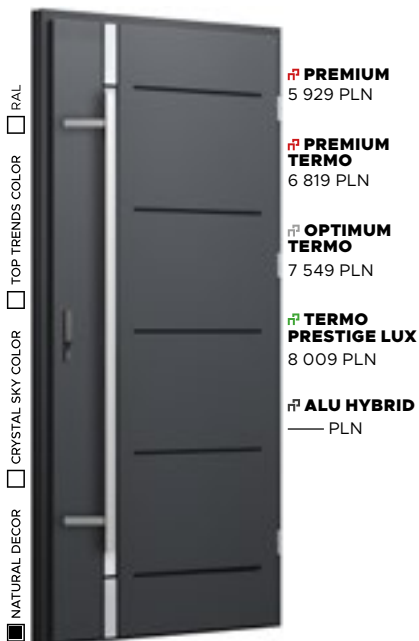

Wzór FI04d

CENA PREZENTOWANEGO MODELU OD 7 009 PLN

NATURAL DECOR
ANTRACYT JEDWAB

PRZESZKLENIE
STANDARD

APLIKACJA
BLACK

POCHWYT
BETA