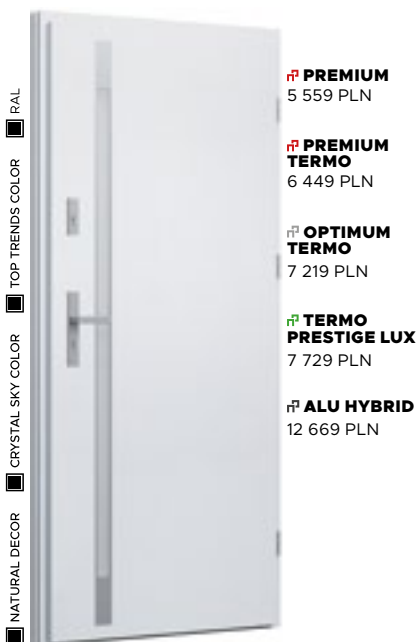

Wzór FI05d

CENA PREZENTOWANEGO MODELU OD
5 929 PLN

NATURAL DECOR
 ANTRACYT GŁADKI
PRZESZKLENIE
 STANDARD
APLIKACJA
 INOX
KLAMKA
 TAHOMA

Wzór FI05c

CENA PREZENTOWANEGO MODELU OD
6 969 PLN

NATURAL DECOR
 WOODEC DĄB TURNER
PRZESZKLENIE
 STANDARD
APLIKACJA
 BLACK
POCHWYT
 BETA