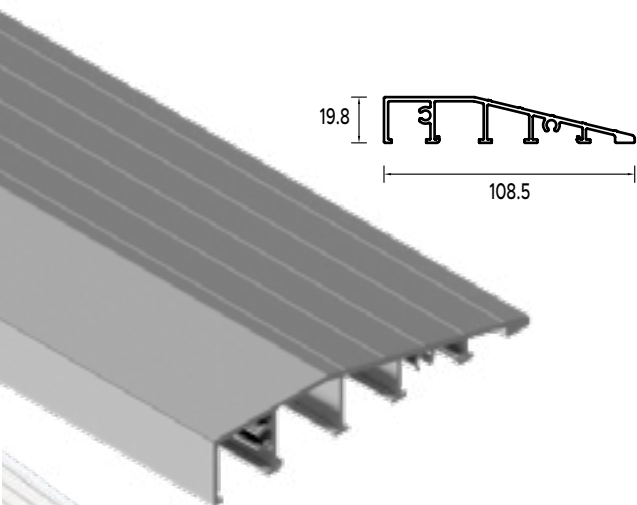

NOWOŚĆ Premium *plus*⁺

Nowa linia technologiczna oparta jest na ciepłej ościeżnicy aluminiowo-drewnianej i skrzydle o grubości 64 mm wypełnionym pianką poliuretanową. Połączenie tych cech sprawia, że drzwi z tej serii osiągają doskonały parametr przenikalności cieplnej na poziomie 0,88 W/m²K. Drzwi posiadają podwyższony, bogaty, standard wyposażenia: zasuwnicę hako-bolcową, ciepły próg, nowoczesną klamkę w dwóch kolorach Black i Inox oraz pakiet szybowy (w modelach przeszklonych) w topowym kolorze Dark Grey z czarną, ciepłą ramką międzyszybową.