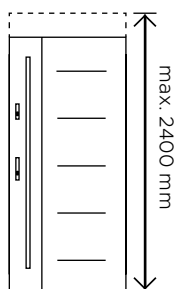

PRZEWYŻSZANE DRZWI

CENA OD
530 PLN

OPIS

Maksymalna wysokość wraz z ościeżnicą (Hc) do 2400 mm. Dostępne wyłącznie z ościeżnicą Termo oraz aluminiowo-kompozytową. Dotyczy drzwi jednoskrzydłowych oraz drzwi z nasświetlami.