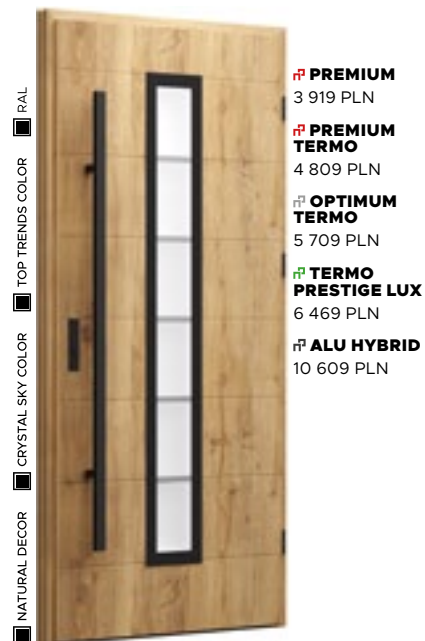

Wzór 6

CENA PREZENTOWANEGO MODELU OD
4 919 PLN

NATURAL DECOR
BIAŁY MAT
PRZESZKLENIE
MLECZNE
APLIKACJA
PVC
POCHWYT
BETA

Wzór 12

CENA PREZENTOWANEGO MODELU OD
6 219 PLN

NATURAL DECOR
DĄB BIELONY
PRZESZKLENIE
PIASKOWANA
APLIKACJA
INOX
POCHWYT
BETA