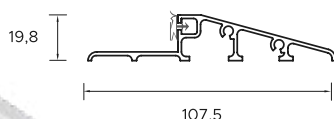

Protect

Bezpieczne drzwi do mieszkań w trzech klasach bezpieczeństwa, spełniające najbardziej wymagające oczekiwania Klientów. Zapewniają doskonałą izolację akustyczną, ochronę przed włamaniem oraz przeciwpożarowość. Drzwi PROTECT oferują dużą elastyczność w kwestii dostosowania portalu drzwiowego w różnych wariantach i rozmiarach

Grubość skrzydła drzwiowego

Izolacyjność akustyczna 43dB

Klasa przeciwpożarowa EI30

Klasa antywłamaniowa RC3

BUDOWA DRZWI

- Ościeżnica stalowa "11" ze wzmocnieniem po stronie zamkowej
- Skrzydło drzwiowe z uszczelką, wielowarstwowym wkładem oraz ramiakiem z drewna klejonego
- Trzy zawiasy 3D regulowane w trzech płaszczyznach
- Nasadki ozdobne na zawiasy
- Trzy zaczepy z regulowanym dociskiem
- Regulacja języka
- 6 bolców antywyważeniowych
- Ryglowanie górne i dolne (hako-bolec)
- Zamek dodatkowy górny z wkładko-gałką (system jednego klucza)
- Zasuwnica z zamkiem głównym i wkładką (system jednego klucza)
- Klamka Verdana
- Próg ALU z uszczelką
- Uszczelka pęczniająca (drzwi PPOŻ)