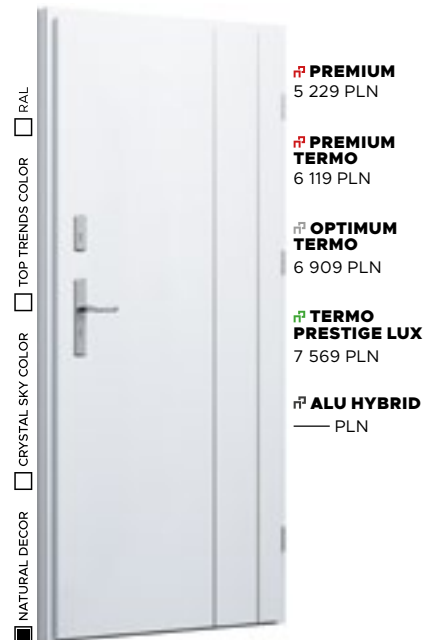

POCHWYT
TORO

Wzór FI01d

CENA PREZENTOWANEGO MODELU OD 5 229 PLN

NATURAL DECOR
BIAŁY MAT

APLIKACJA
INOX

KLAMKA
MANITOBA

Wzór FI01c

CENA PREZENTOWANEGO MODELU OD 5 539 PLN