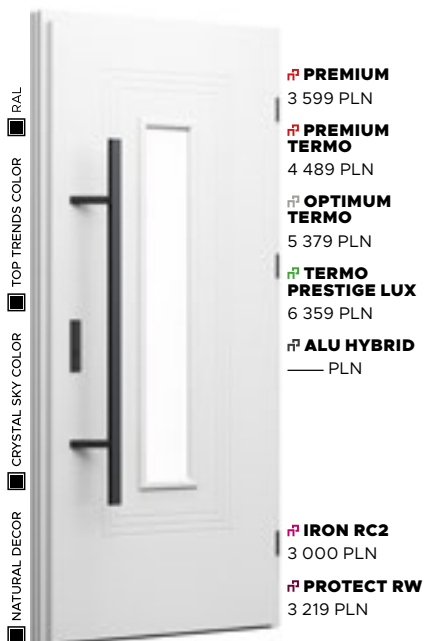

Wzór 38a

CENA PREZENTOWANEGO MODELU OD
5 209 PLN

CRYSTAL SKY COLOR
COBALT BLUE
PRZESZKLENIE
MLECZNE
APLIKACJA
INOX
KLAMKA
TAHOMA

Wzór 50

CENA PREZENTOWANEGO MODELU OD
6 729 PLN

CRYSTAL SKY COLOR
RUSTY BRONZE
PRZESZKLENIE
SKIP BLACK 3D
APLIKACJA
BLACK
POCHWYT
BETA