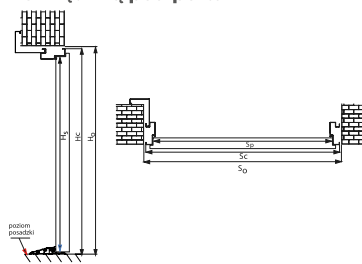

		DRZWI ZEWNĘTRZNE DO MIESZKAŃ										
		Ościeżnica Kątowa					Ościeżnica Symetryczna					
SZEROKOŚĆ	WYSOKOŚĆ SKRZYDŁA W PRZYLDZIE [MM]	SZEROKOŚĆ SKRZYDŁA W PRZYLDZIE [MM]	CAŁKOWITA WYSOKOŚĆ OŚCIEŻNICY [MM]		CAŁKOWITA SZEROKOŚĆ OŚCIEŻNICY [MM]		WYSOKOŚĆ OTWORU W ŚCIANIE (OD GOTOWEJ POSADZKI) [MM]		SZEROKOŚĆ OTWORU W ŚCIANIE (OD GOTOWEJ POSADZKI) [MM]			
			Ościeżnica Kątowa	Ościeżnica Symetryczna	Ościeżnica Kątowa	Ościeżnica Symetryczna	Ościeżnica Kątowa	Ościeżnica Symetryczna	Wymiar bez podkucia	Wymiar z podkuciem*	Ościeżnica Symetryczna	
				Ościeżnica 11		Ościeżnica 11		Ościeżnica 11		Ościeżnica 11		
PROTECT	◀70▶	2015	740	2072	823	2082	843					
	◀80N▶	2015	790	2072	873	2082	893					
	◀80▶	2015	840	2072	923	2082	943					
	◀90N▶	2015	890	2072	973	2082	993					
	◀90▶	2015	940	2072	1023	2082	1043					
	◀100▶	2015	1040	2072	1123	2082	1143					
IRON	◀70▶	2018	724	2094,5	2076	857	820	2064,5	2086	Ościeżnica Kątowa		
										821	797	840
	◀80N▶	2018	779	2094,5	2076	907	870	2064,5	2086	871	847	870
										921	897	940
	◀80▶	2018	829	2094,5	2076	957	920	2064,5	2086	971	947	990
										1021	997	1040
	◀90N▶	2018	879	2094,5	2076	1007	970	2064,5	2086	1071	1047	1090
										1121	1097	1140
	◀90▶	2018	929	2094,5	2076	1057	1020	2064,5	2086	Ościeżnica Regulowana		
										840	840	
	◀100N▶	2018	979	2094,5	2076	1107	1070	2064,5	2086	890	890	
										940	940	
	◀90▶	2018	929	2094,5	2076	1057	1020	2084,5	2086	990	990	
										1040	1040	
◀100N▶	2018	979	2094,5	2076	1107	1070	2084,5	2086	1090	1090		
									1140	1140		
◀100▶	2018	1029	2094,5	2076	1157	1120	2084,5	2086	Ościeżnica Pod portal			
									840	840		
	◀70▶	2018	729	2094,5	2076	857	820	2084,5	2086	840	840	
	◀80N▶	2018	779	2094,5	2076	907	870	2084,5	2086	890	890	
	◀80▶	2018	829	2094,5	2076	957	920	2084,5	2086	940	940	
	◀90N▶	2018	879	2094,5	2076	1007	970	2084,5	2086	990	990	
	◀90▶	2018	929	2094,5	2076	1057	1020	2084,5	2086	1040	1040	
	◀100N▶	2018	979	2094,5	2076	1107	1070	2084,5	2086	1090	1090	
	◀100▶	2018	1029	2094,5	2076	1157	1120	2084,5	2086	1140	1140	