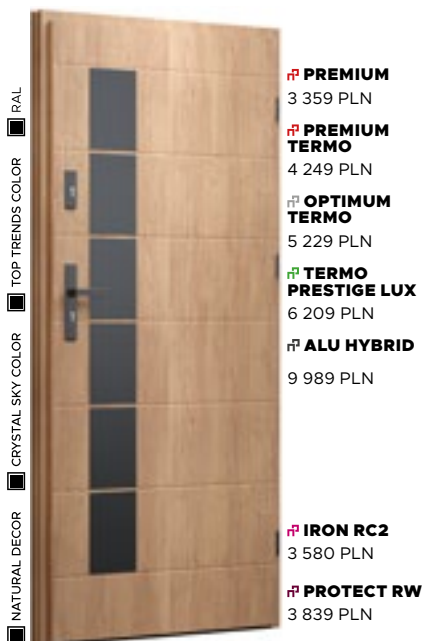

POCHWYT
BETA

Wzór 41b

CENA PREZENTOWANEGO MODELU OD 4 189 PLN

NATURAL DECOR
WINCHESTER

APLIKACJA
INOX

POCHWYT
TORO

Wzór 44

CENA PREZENTOWANEGO MODELU OD 3 619 PLN