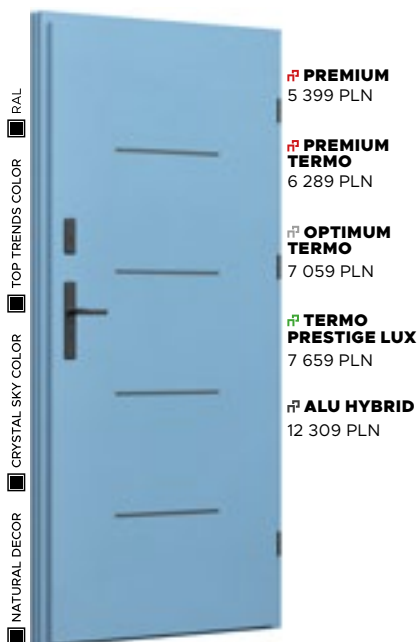

Wzór FI03b

CENA PREZENTOWANEGO MODELU OD 6 649 PLN

TOP TRENDS COLOR
BLUE MIST

APLIKACJA
BLACK

KLAMKA
MANITOBA