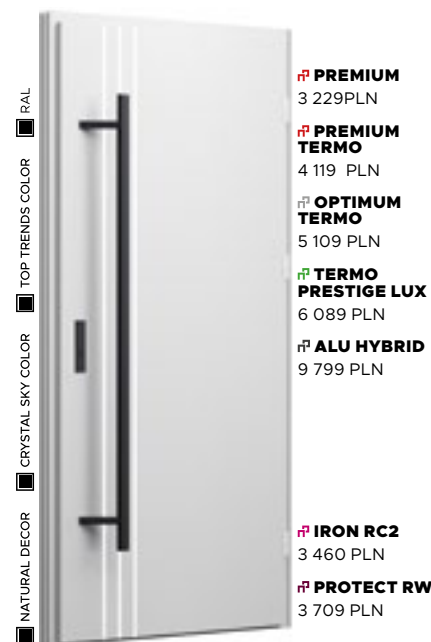

Wzór 32a

CENA PREZENTOWANEGO MODELU OD
5 839 PLN

CRYSTAL SKY COLOR
BASALT WHITE
APLIKACJA
INOX
POCHWYT
BETA