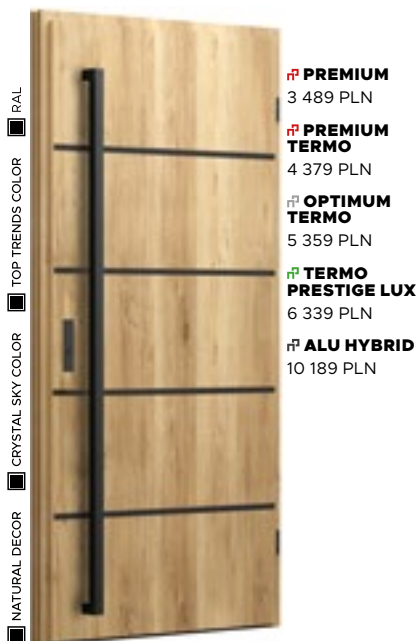

- RAL
- TOP TRENDS COLOR
- CRYSTAL SKY COLOR
- NATURAL DECOR
- PREMIUM 3 489 PLN
- PREMIUM TERMO 4 379 PLN
- OPTIMUM TERMO 5 359 PLN
- TERMO PRESTIGE LUX 6 339 PLN
- ALU HYBRID 10 189 PLN

Wzór 26k

CENA PREZENTOWANEGO MODELU OD
4 759 PLN

NATURAL DECOR
WOODEC DĄB TURNER

APLIKACJA
BLACK

POCHWYT
TORO