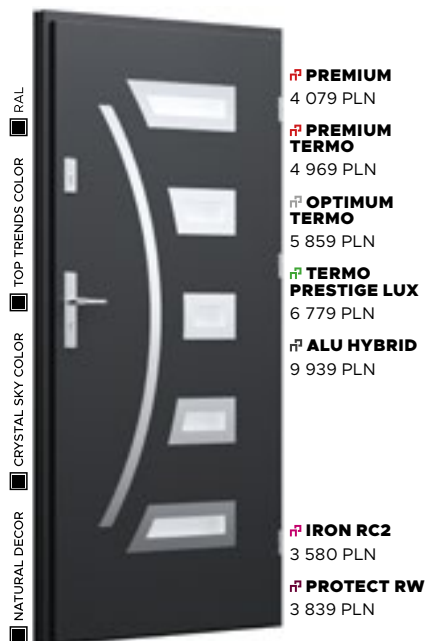

Wzór 23

CENA PREZENTOWANEGO MODELU OD 4 079 PLN

NATURAL DECOR
CZARNY MAT

PRZESZKLENIE
MLECZNE

APLIKACJA
INOX

KLAMKA
MANITOBA