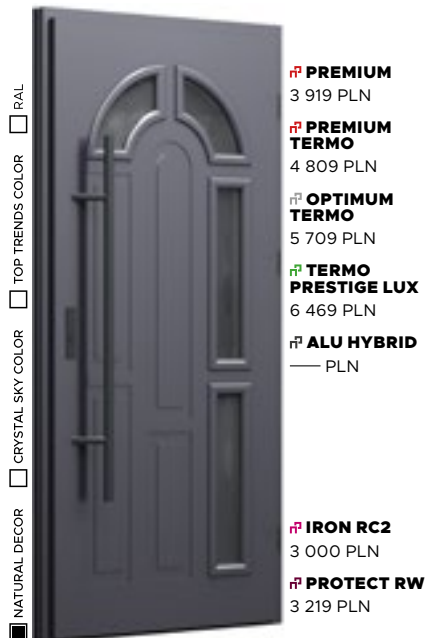

Wzór 9

CENA PREZENTOWANEGO MODELU OD
5 239 PLN

NATURAL DECOR
ANTRACYT GŁADKI
PRZESZKLENIE
REFLEX WYPUKŁY
POCHWYT
ALFA