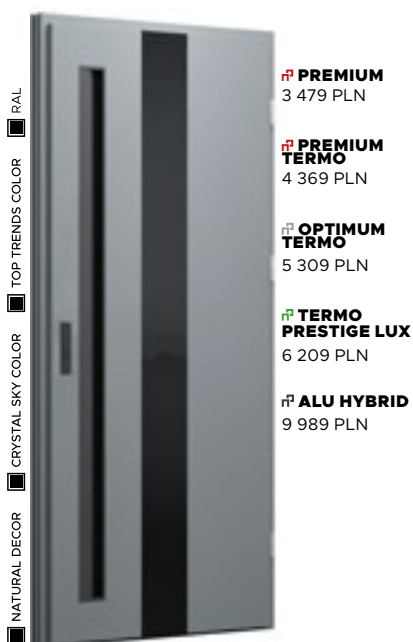

Wzór GF01

CENA PREZENTOWANEGO MODELU OD
7 249 PLN

NATURAL DECOR
SREBRNO-SZARY

APLIKACJA
LACOBEL

POCHWYT
POCKET