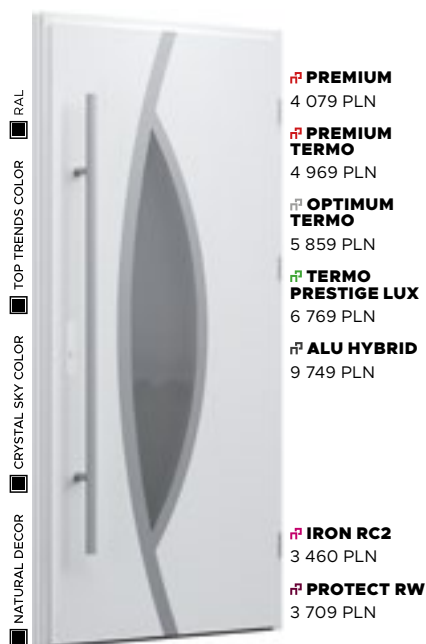

Wzór 31

CENA PREZENTOWANEGO MODELU OD 5 149 PLN

NATURAL DECOR
BIAŁY MAT

PRZESZKLENIE
REFLEX GRAFITE

APLIKACJA
INOX

POCHWYT
ALFA