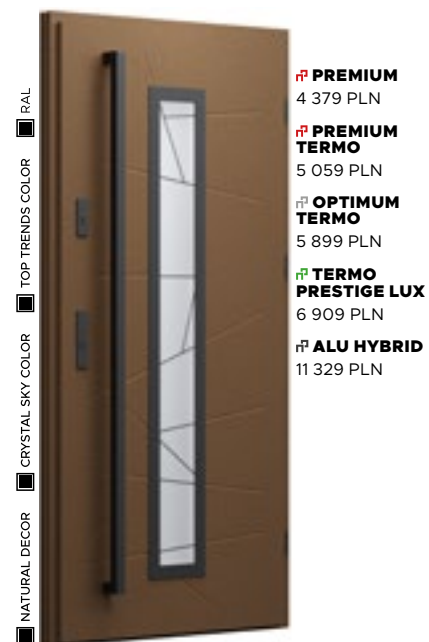

Wzór 48

CENA PREZENTOWANEGO MODELU OD 7 079 PLN
CRYSTAL SKY COLOR
RUSTY BRONZE
PRZESZKLENIE
3D SKIP BLACK
APLIKACJA
BLACK
POCHWYT
TORO