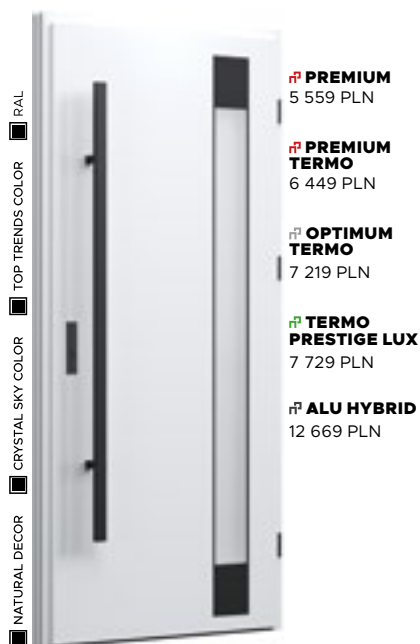

Wzór FI07e

CENA PREZENTOWANEGO MODELU OD 6 189 PLN

NATURAL DECOR
 WOODEC DĄB TURNER
 PRZESZKLENIE
 MLECZNE
 APLIKACJA
 BLACK
 KLAMKA
 TAHOMA

Wzór FI07d

CENA PREZENTOWANEGO MODELU OD 6 919 PLN

TOP TRENDS COLOR
 SAGE
 PRZESZKLENIE
 MLECZNE
 APLIKACJA
 INOX
 KLAMKA
 TAHOMA