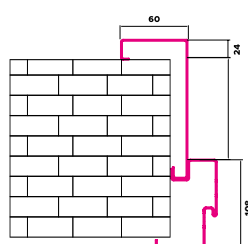

Opaska z ościeżnicą regulowaną **IRON**