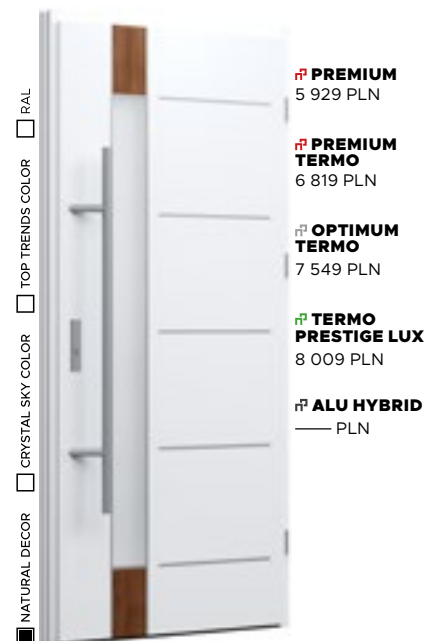

Wzór FI06d

CENA PREZENTOWANEGO MODELU OD 7 039 PLN

NATURAL DECOR
BIAŁY MAT

PRZESZKLENIE
STANDARD

APLIKACJA
INOX

POCHWYT
ALFA