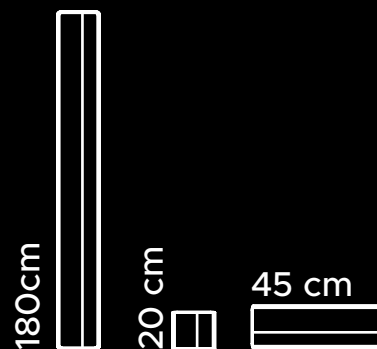

DOSTĘPNE WERSJE

BLACK

DOSTĘPNE OPCJE

PRZYCISK

DOSTĘPNE WYPEŁNIENIE

CZARNY Z WYCIĘCIEM

SLIM **POCKET**

Pochwyć zlicowany z płaszczem drzwi.
Dostępny w rozmiarach 20 cm, 45 cm i 180 cm.
W kolorach INOX oraz Black.

Pochwyć czarny z wycięciem pod szkło dostępny jest w wersji 45 cm w kolorze INOX oraz Black. Wyposażony jest w czytniki linii papilarnych i podświetlenie LED.

BLACK