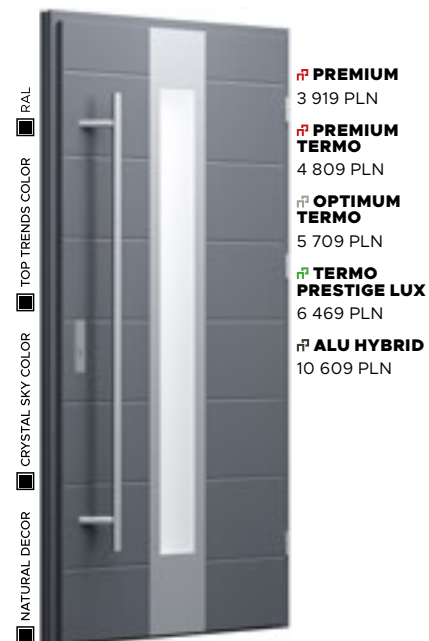

Wzór 30a

CENA PREZENTOWANEGO MODELU OD 4 879 PLN
NATURAL DECOR
WOOD DEC DĄB TOFFEE
PRZESZKLENIE
STANDARD
APLIKACJA
INOX
POCHWYT
ALFA

Wzór 30b

CENA PREZENTOWANEGO MODELU OD 4 879 PLN
NATURAL DECOR
ANTRACYT GŁADKI
PRZESZKLENIE
STANDARD
APLIKACJA
INOX
POCHWYT
ALFA