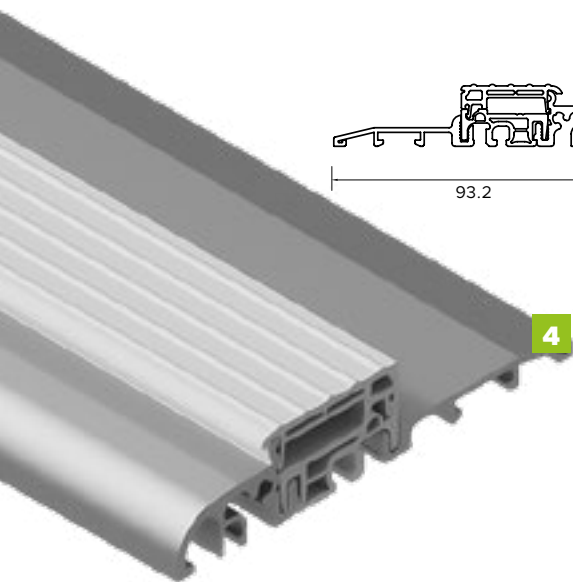

BUDOWA DRZWI

- Ciepła ościeżnica ALU HYBRID z wkładem XPS poprawiającym termikę. **1**
- Skrzydło drzwiowe z kompozytu z włókna szklanego ze strukturą karbonu wypełnione pianką poliuretanową oraz ramiakiem z kompozytu. **2**
- Skrzydło obustronnie zlicowane. **3**
- Skrzydło z obwodowym uszczelnieniem i dodatkową uszczelką maskującą.
- Trzy zawiasy 3D regulowane w trzech płaszczyznach.
- Zasuwnica z 8 punktami ryglowania (hako-bolce).
- Ryglowanie dolne i górne sterowane centralnie zamkiem głównym.
- Listwa zaczepowa na całej wysokości ościeżnicy.
- Klamka LAVA.
- Antywłamaniowa wkładko-gałka lub wkładka obustronna (klasa antywłamaniowa "D").
- Spersonalizowany klucz **WIKĘD**.
- Minimalistyczny sztyld pierścieniowy (w opcji drzwi z pochwytem).
- Ciepły próg PVC/ALU z przegrodą termiczną. **4**