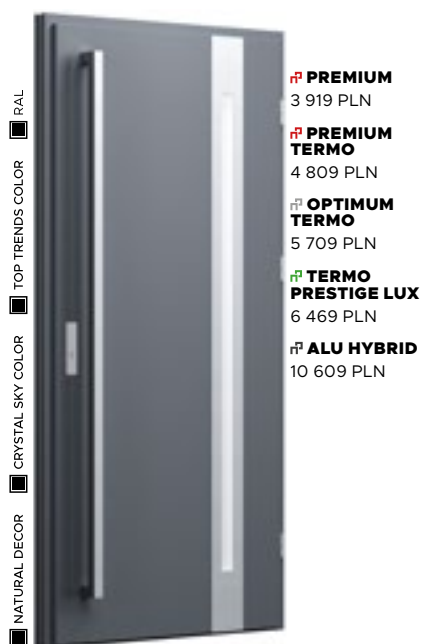

Wzór 25b

CENA PREZENTOWANEGO MODELU OD
4 879 PLN

NATURAL DECOR
ANTRACYT GŁADKI
PRZESZKLENIE
STANDARD
APLIKACJA
INOX
POCHWYT
TORO