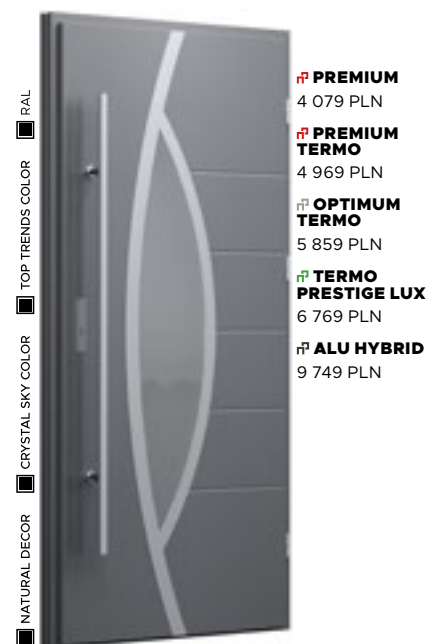

Wzór 31a

CENA PREZENTOWANEGO MODELU OD 5 149 PLN

NATURAL DECOR
SREBRNO-SZARY

PRZESZKLENIE
REFLEX GRAFITE

APLIKACJA
INOX

POCHWYT
ALFA