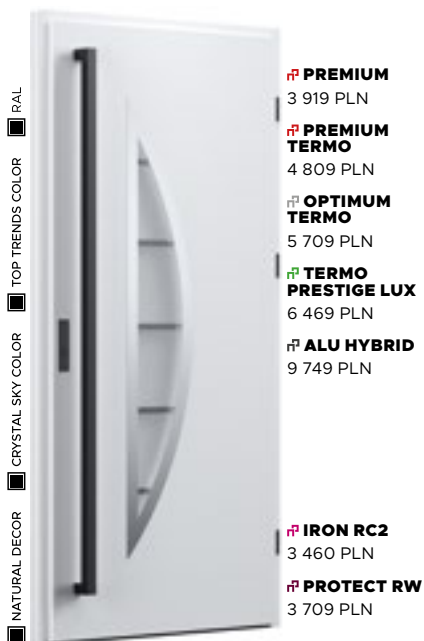

Wzór 21a

CENA PREZENTOWANEGO MODELU OD
4 909 PLN

NATURAL DECOR
ORZECH
PRZESZKLENIE
MLECZNE
APLIKACJA
INOX
POCHWYT
BETA

Wzór 22

CENA PREZENTOWANEGO MODELU OD 6 479 PLN

CRYSTAL SKY COLOR
BASALT WHITE

PRZESZKLENIE
PIASKOWANA