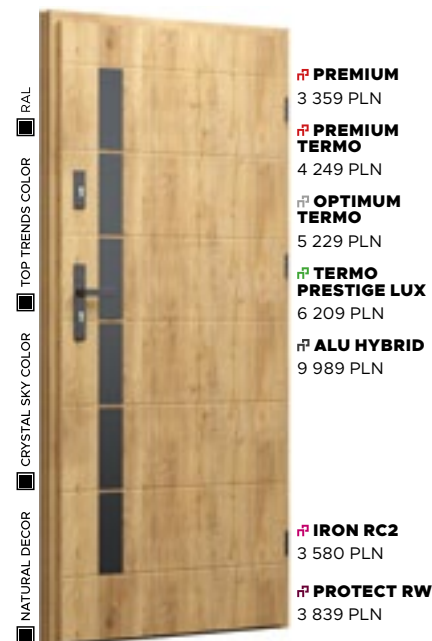

NATURAL DECOR
WINCHESTER

APLIKACJA
BLACK

KLAMKA
TAHOMA

Wzór 44a

CENA PREZENTOWANEGO MODELU OD 3 359 PLN

NATURAL DECOR
ANTRACYT GŁADKI

APLIKACJA
INOX

KLAMKA
TAHOMA