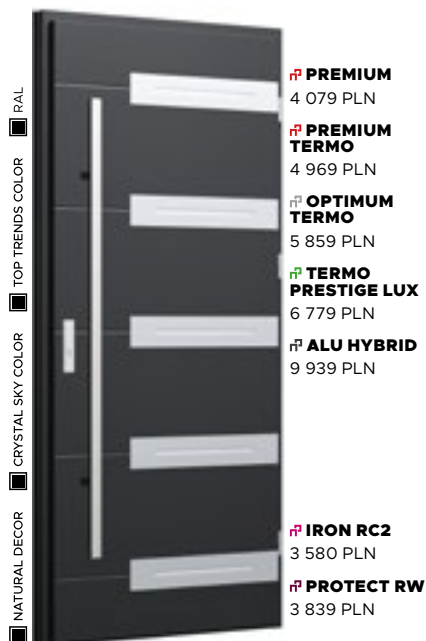

- RAL
- TOP TRENDS COLOR
- CRYSTAL SKY COLOR
- NATURAL DECOR
- PREMIUM 4 079 PLN
- PREMIUM TERMO 4 969 PLN
- OPTIMUM TERMO 5 859 PLN
- TERMO PRESTIGE LUX 6 779 PLN
- ALU HYBRID 9 939 PLN
- IRON RC2 3 580 PLN
- PROTECT RW 3 839 PLN

Wzór 39

CENA PREZENTOWANEGO MODELU OD
6 739 PLN

CRYSTAL SKY COLOR
CARBON

PRZESZKLENIE
MLECZNE

APLIKACJA
INOX

POCHWYT
BETA