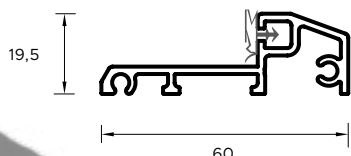

4

4

4

WZÓR GD04 / KOLOR DARK MINT / POCHWYT BETA
CENA PREZENTOWANEGO MODELU OD: 7 449 PLN

DRZWI ZEWNĘTRZNE
AKCESORIA

Kolorystyka

NATURAL DECOR

WYJĄTKOWE LAMINATY ZAWIERAJĄCE STRUKTURY DREWNA ORAZ ODCIENIE NEUTRALNE. PALETA TA WYSTĘPUJE W STANDARDZIE KOLORÓW I MOŻESZ JĄ Z ŁATWOŚCIĄ DOPASOWAĆ DO OKIEN I BRAM.