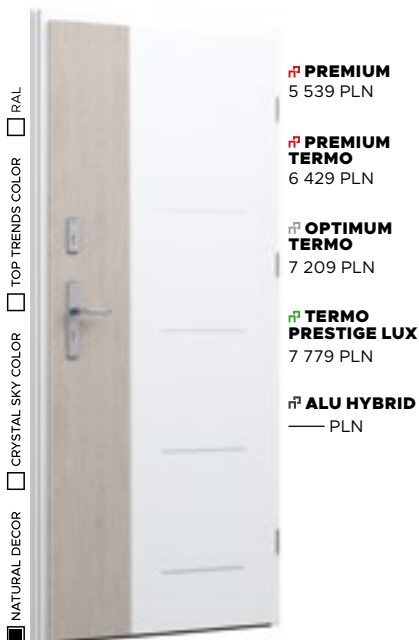

APLIKACJA
BLACK

KLAMKA
MANITOBA

Wzór FI03a

CENA PREZENTOWANEGO MODELU OD 6 949 PLN

CRYSTAL SKY COLOR
LUNAR GLOW

APLIKACJA
BLACK

KLAMKA
MANITOBA

Wzór FI02b