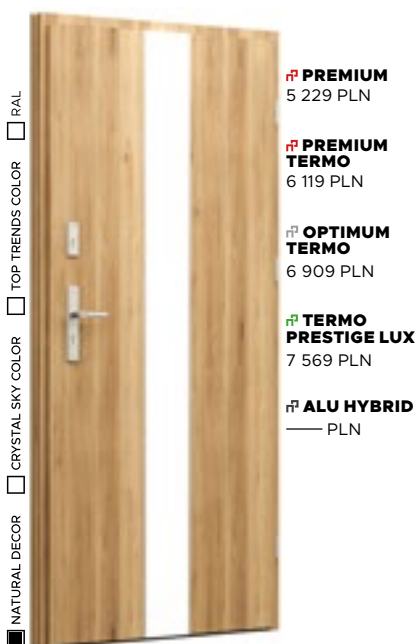

POCHWYT
TORO

Wzór FI01d

CENA PREZENTOWANEGO MODELU OD 5 229 PLN

NATURAL DECOR
BIAŁY MAT

APLIKACJA
INOX

KLAMKA
MANITOBA

Wzór FI01c

CENA PREZENTOWANEGO MODELU OD 5 539 PLN