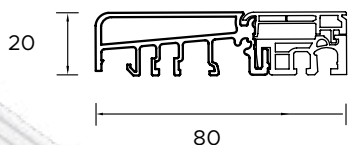

BUDOWA DRZWI

- 1 - Ciepła ościeżnica TERMO.
- 2 - Skrzydło drzwiowe z uszczelką, wypełnione pianką poliuretanową oraz ramiakiem z drewna klejonego.
- 3 - 3 zawiasy 3D regulowane w trzech płaszczyznach.
- 3 - 3 zaczepy z regulowanym dociskiem.
- 3 - Regulacja języka.
- 3 - 3 bolce antywyważeniowe.
- 3 - Ryglowanie górne (hako-bolec).
- 3 - Zamek dodatkowy górny z wkładko-gałką (system jednego klucza).
- 3 - Zasuwnica z zamkiem głównym i wkładką (system jednego klucza).
- 3 - Klamka Prime, Tahoma, Manitoba lub Magnus.
- 3 - Ryglowanie dolne (hako-bolec).
- 3 - Skrzydło z 4-stronną przylgą.
- 3 - Windstoper (likwiduje ewentualne przedmuchy w części progowej).
- 4 - Ciepły próg PCV/ ALU z przegrodą termiczną.