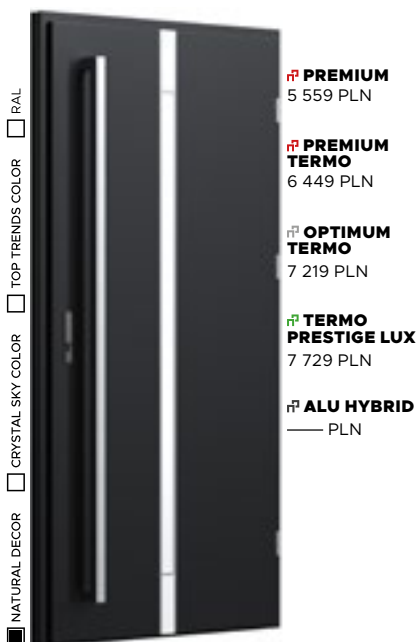

PRZESZKLENIE
STANDARD

APLIKACJA
BLACK

POCHWYT
BETA

Wzór FI04c

CENA PREZENTOWANEGO MODELU OD 6 519 PLN

NATURAL DECOR
ORZECH

PRZESZKLENIE
STANDARD

APLIKACJA
BLACK

POCHWYT
TORO

Wzór FI04b

CENA PREZENTOWANEGO MODELU OD 6 849 PLN

NATURAL DECOR
ANTRACYT JEDWAB

PRZESZKLENIE
STANDARD

APLIKACJA
BLACK

POCHWYT
ALFA

Wzór FI04a