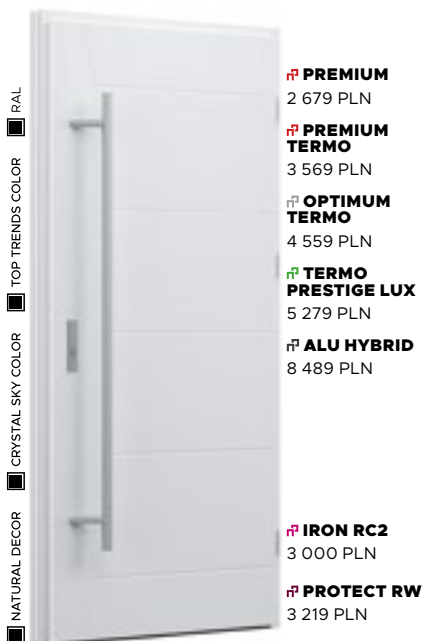

Wzór 26f

CENA PREZENTOWANEGO MODELU OD
3 639 PLN

NATURAL DECOR
BIAŁY MAT

POCHWYT
ALFA