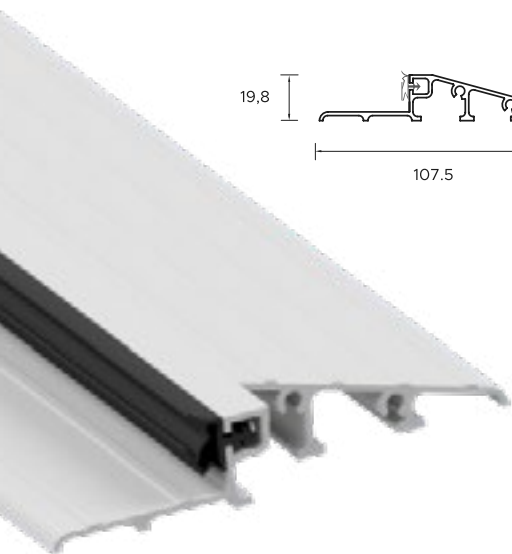

Grubość skrzydła drzwiowego

Izolacyjność akustyczna 38dB

Klasa antywłamaniowa RC2 lub RC3

BUDOWA DRZWI

- 🛡️ - Ościeżnica: symetryczna, kątowna, regulowana opaską lub portalem, wewnętrzna z opaską lub portalem
- 🛡️ - Skrzydło drzwiowe z uszczelką, wielowarstwowym wkładem oraz ramiakiem z drewna klejonego
- 🛡️ - Trzy zawiasy 3D regulowane w trzech płaszczyznach
- 🛡️ - Nasadki ozdobne na zawiasy
- 🛡️ - Trzy zaczepy z regulowanym dociskiem
- 🛡️ - Regulacja "języka" zamka
- 🛡️ - 6 bolców antywyważeniowych
- 🛡️ - Ryglowanie górne i dolne - hak lub hako-bolec
- 🛡️ - Zamek dodatkowy górny z wkładko-gałką (system jednego klucza)
- 🛡️ - Zasuwnica z zamkiem głównym i wkładką (system jednego klucza)
- 🛡️ - Klamka ALASKA
- 🛡️ - Próg ALU z uszczelką