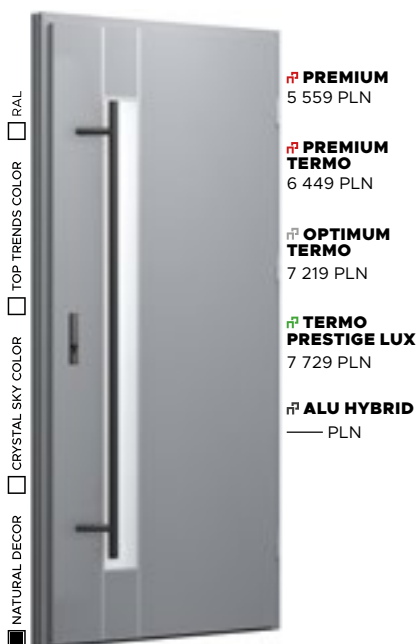

APLIKACJA
INOX

POCHWYT
ALFA

Wzór FI06c

CENA PREZENTOWANEGO MODELU OD 9 139 PLN

NATURAL DECOR
WOODEC DĄB TURNER

PRZESZKLENIE
STANDARD

APLIKACJA
INOX

POCHWYT
POCKET