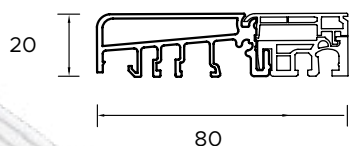

BUDOWA DRZWI

- Ciepła ościeżnica aluminiowo-drewniana. **1**
- Skrzydło drzwiowe z uszczelką, wypełnione pianką poliuretanową oraz ramiakiem z drewna klejonego. **2**
- 3 zawiasy 3D regulowane w trzech płaszczyznach. **3**
- Nakładki ozdobne na zawiasy.
- 3 zaczepy z regulowanym dociskiem.
- Regulacja języka.
- 3 bolce antywyważeniowe.
- Ryglowanie górne (hako-bolec).
- Zamek dodatkowy górny z wkładko-gałką.
- Zasuwnica z zamkiem głównym i wkładką (system jednego klucza).
- Klamka Tahoma.
- Ryglowanie dolne (hako-bolec).
- Skrzydło z 4-stronną przylgą.
- Ciepły próg PVC/ ALU z przegrodą termiczną. **4**