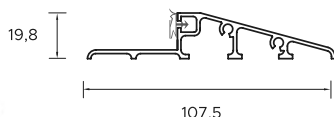

IRON

Antywłamaniowe drzwi wejściowe do mieszkań IRON przeznaczone dla wymagających Klientów. Wykonane z wytrzymałych materiałów, gwarantują nie tylko bezpieczeństwo, ale także bardzo dobrą izolację akustyczną. To linia drzwi dedykowana do mieszkań, pozwalająca na eleganckie wykończenie portalem lub opaską w dowolnym wariantcie i kolorze. Linia IRON to idealny wybór dla osób, które planują wymianę drzwi w swoim mieszkaniu. Dzięki dostępnym rozwiązaniom, można bezproblemowo dopasować je do konstrukcji budynku, również w przypadku montażu progu po położeniu posadzki i paneli.

Grubość skrzydła drzwiowego

Izolacyjność akustyczna 38dB

Klasa antywłamaniowa RC2 lub RC3

BUDOWA DRZWI

- 🛡️ - Ościeżnica: symetryczna, kątowna, regulowana opaską lub portalem, wewnętrzna z opaską lub portalem
- 🛡️ - Skrzydło drzwiowe z uszczelką, wielowarstwowym wkładem oraz ramiakiem z drewna klejonego
- 🛡️ - Trzy zawiasy 3D regulowane w trzech płaszczyznach
- 🛡️ - Nasadki ozdobne na zawiasy
- 🛡️ - Trzy zaczepy z regulowanym dociskiem
- 🛡️ - Regulacja "języka" zamka
- 🛡️ - 6 bolców antywyważeniowych
- 🛡️ - Ryglowanie górne i dolne - hak lub hako-bolec
- 🛡️ - Zamek dodatkowy górny z wkładko-gałką (system jednego klucza)
- 🛡️ - Zasuwnica z zamkiem głównym i wkładką (system jednego klucza)
- 🛡️ - Klamka ALASKA
- 🛡️ - Próg ALU z uszczelką