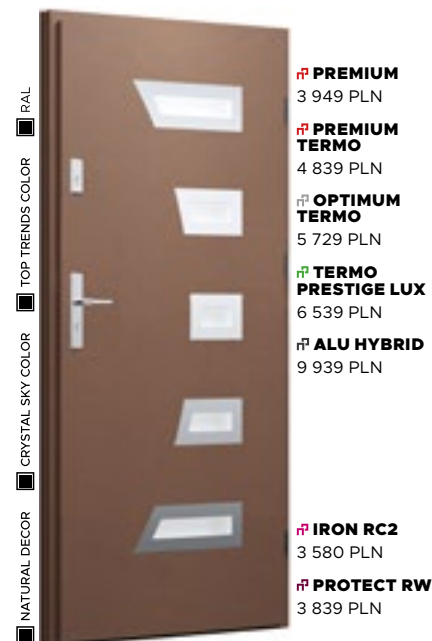

APLIKACJA
INOX

POCHWYT
TORO

Wzór 23

CENA PREZENTOWANEGO MODELU OD 4 079 PLN

NATURAL DECOR
CZARNY MAT

PRZESZKLENIE
MLECZNE

APLIKACJA
INOX

KLAMKA
MANITOBA