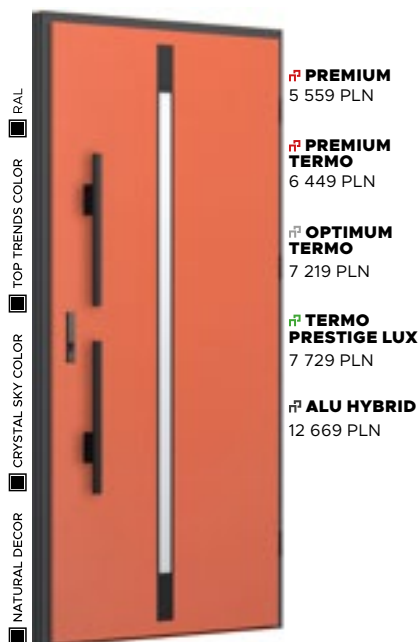

Wzór FI05a

CENA PREZENTOWANEGO MODELU OD
8 019 PLN

TOP TRENDS COLOR
SWEET APRICOT
PRZESZKLENIE
STANDARD
APLIKACJA
BLACK
POCHWYT
DUO BLACK