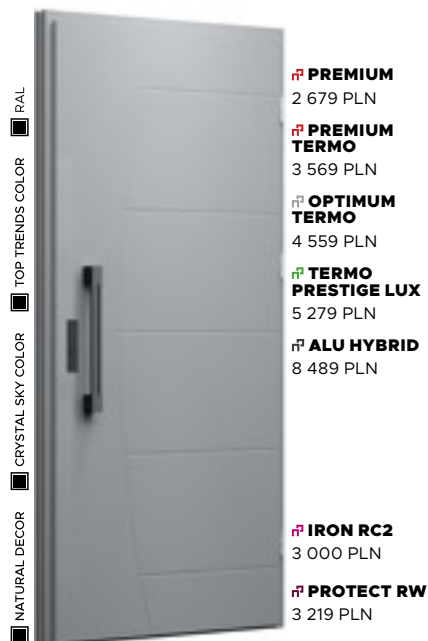

IRON RC2
3 000 PLN
 PROTECT RW
3 219 PLN

Wzór 26e

CENA PREZENTOWANEGO MODELU OD
3 779 PLN

NATURAL DECOR
ORZECH
POCHWYT
STRIPE

Wzór 26f

CENA PREZENTOWANEGO MODELU OD
3 639 PLN

NATURAL DECOR
BIAŁY MAT

POCHWYT
ALFA