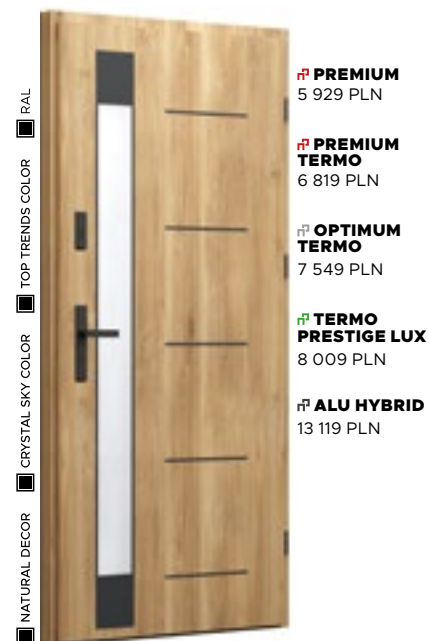

Wzór FI07e

CENA PREZENTOWANEGO MODELU OD 6 189 PLN

NATURAL DECOR
WOODEC DĄB TURNER
PRZESZKLENIE
MLECZNE
APLIKACJA
BLACK
KLAMKA
TAHOMA