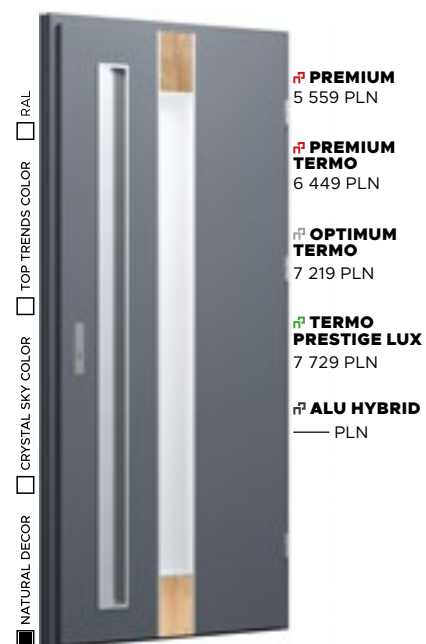

Wzór FI06b

CENA PREZENTOWANEGO MODELU OD 6 969 PLN

NATURAL DECOR
SREBRNO-SZARY

PRZESZKLENIE
STANDARD

APLIKACJA
INOX

POCHWYT
ALFA

Wzór FI06a

CENA PREZENTOWANEGO MODELU OD 9 139 PLN