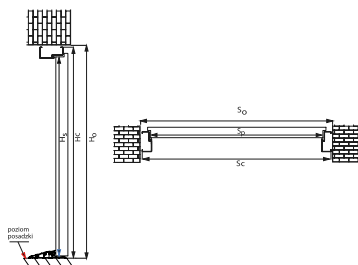

WYMIAROWANIE

Wymiarowanie drzwi IRON z ościeżnicą symetryczną