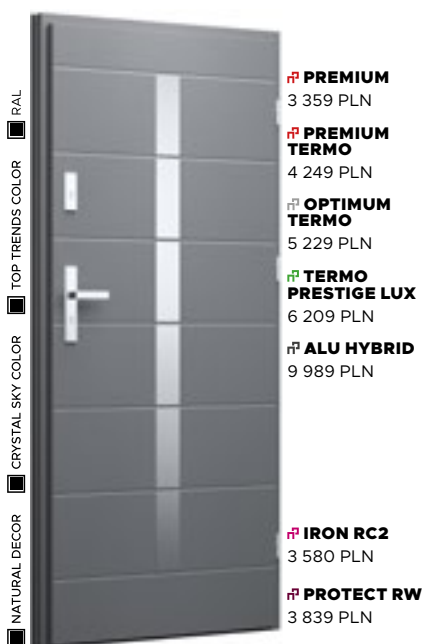

Wzór 44c

CENA PREZENTOWANEGO MODELU OD 4 649 PLN

CRYSTAL SKY COLOR
MEDIUM GREY

APLIKACJA
INOX

KLAMKA
TAHOMA