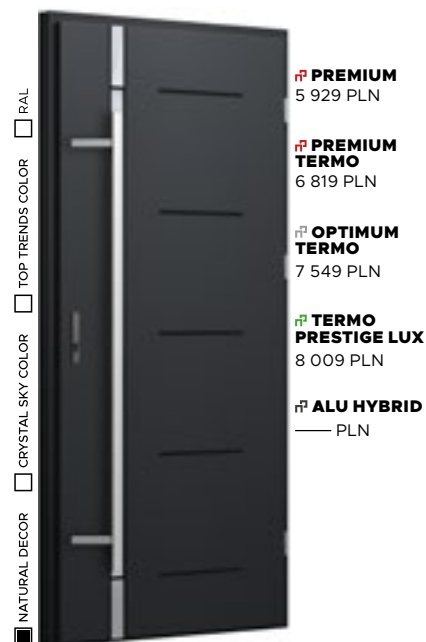

Wzór FI05b

CENA PREZENTOWANEGO MODELU OD
6 849 PLN

CRYSTAL SKY COLOR
 BASALT WHITE
PRZESZKLENIE
 STANDARD
APLIKACJA
 INOX
KLAMKI
 MANITOBA

Wzór FI05a

CENA PREZENTOWANEGO MODELU OD
8 019 PLN

TOP TRENDS COLOR
 SWEET APRICOT
PRZESZKLENIE
 STANDARD
APLIKACJA
 BLACK
POCHWYT
 DUO BLACK