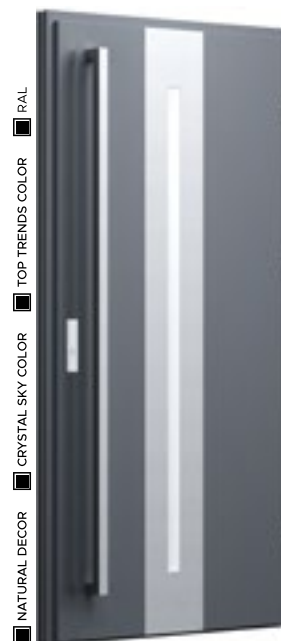

■ NATURAL DECOR ■ CRYSTAL SKY COLOR ■ TOP TRENDS COLOR ■ RAL

- PREMIUM 3 919 PLN
- PREMIUM TERMO 4 809 PLN
- OPTIMUM TERMO 5 709 PLN
- TERMO PRESTIGE LUX 6 469 PLN
- ALU HYBRID 10 609 PLN

Wzór 26a

CENA PREZENTOWANEGO MODELU OD
4 879 PLN
NATURAL DECOR
ANTRACYT GŁADKI
PRZESZKLENIE
STANDARD
APLIKACJA
INOX
POCHWYT
TORO