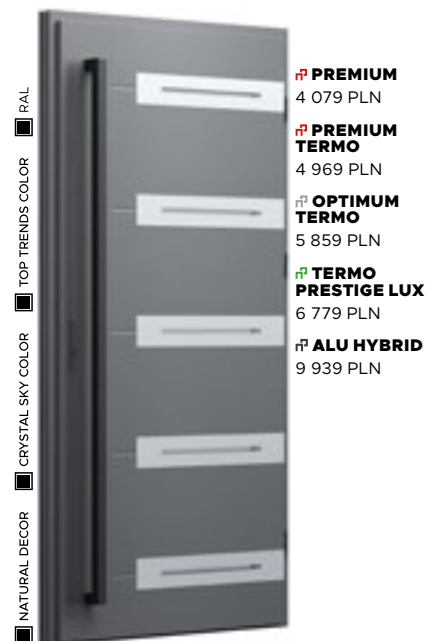

- RAL
- TOP TRENDS COLOR
- CRYSTAL SKY COLOR
- NATURAL DECOR
- PREMIUM 4 079 PLN
- PREMIUM TERMO 4 969 PLN
- OPTIMUM TERMO 5 859 PLN
- TERMO PRESTIGE LUX 6 779 PLN
- ALU HYBRID 9 939 PLN

Wzór 39a

CENA PREZENTOWANEGO MODELU OD
7 639 PLN

CRYSTAL SKY COLOR
MEDIUM GREY

PRZESZKLENIE
STANDARD

APLIKACJA
INOX

POCHWYT
TORO