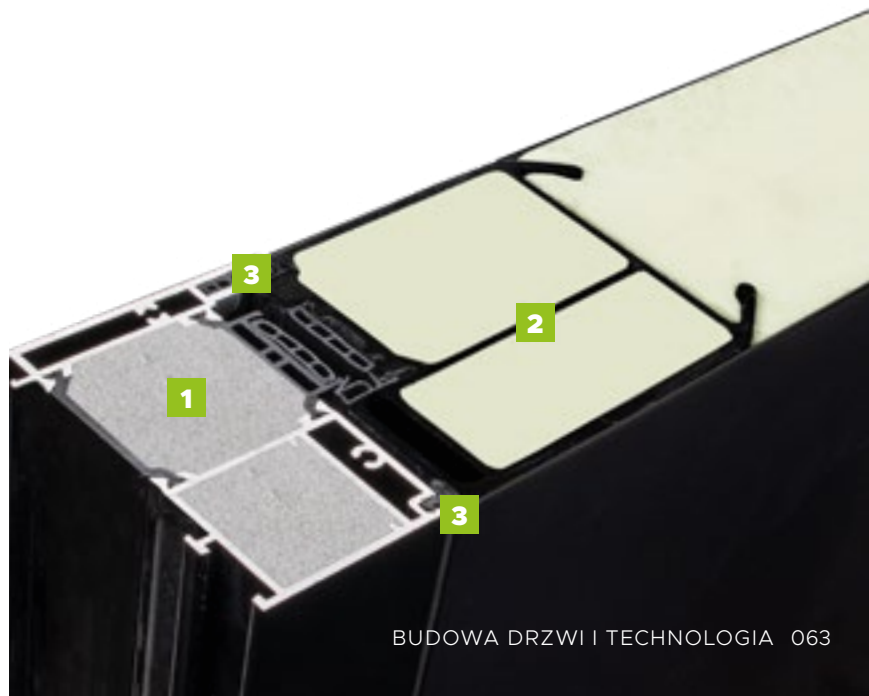

BUDOWA DRZWI

- Ciepła ościeżnica ALU HYBRID z wkładem XPS poprawiającym termikę. **1**
- Skrzydło drzwiowe z kompozytu z włókna szklanego ze strukturą karbonu wypełnione pianką poliuretanową oraz ramiakiem z kompozytu. **2**
- Skrzydło obustronnie zlicowane. **3**
- Skrzydło z obwodowym uszczelnieniem i dodatkową uszczelką maskującą.
- Trzy zawiasy 3D regulowane w trzech płaszczyznach.
- Zasuwnica z 8 punktami ryglowania (hako-bolce).
- Ryglowanie dolne i górne sterowane centralnie zamkiem głównym.
- Listwa zaczepowa na całej wysokości ościeżnicy.
- Klamka LAVA.
- Antywłamaniowa wkładko-gałka lub wkładka obustronna (klasa antywłamaniowa "D").
- Spersonalizowany klucz **WIKĘD**.
- Minimalistyczny sztyld pierścieniowy (w opcji drzwi z pochwytem).
- Ciepły próg PVC/ALU z przegrodą termiczną. **4**