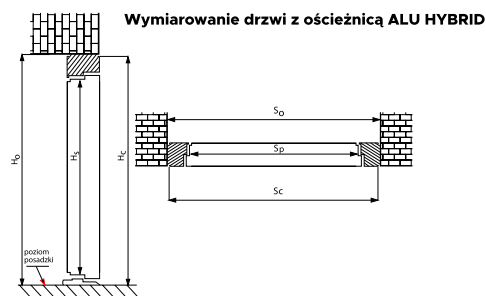

DRZWI ZEWNĘTRZNE DO DOMÓW											
SZEROKOŚĆ	WYSOKOŚĆ SKRZYDŁA W PRZYLDZE H_s [MM]	SZEROKOŚĆ SKRZYDŁA W PRZYLDZE S_p [MM]	CAŁKOWITA WYSOKOŚĆ OŚCIEŻNICY H_c [MM]		CAŁKOWITA SZEROKOŚĆ OŚCIEŻNICY S_c [MM]		WYSOKOŚĆ OTWORU W ŚCIANIE (OD GOTOWEJ POSADZKI) H° [MM] Przewidziano luz montażowy 10 mm		SZEROKOŚĆ OTWORU W ŚCIANIE (OD GOTOWEJ POSADZKI) S° [MM] Przewidziano luz montażowy 20 mm		
			Ościeżnica Alu-Kompozyt		Ościeżnica Alu-Kompozyt		Ościeżnica Alu-Kompozyt		Ościeżnica Alu-Kompozyt		PREMIUM
◀70▶	2018	727	2070		813		2080		833		
◀80N▶	2018	777	2070		863		2080		883		
◀80▶	2018	827	2070		913		2080		933		
◀90N▶	2018	877	2070		963		2080		983		
◀90▶	2018	927	2070		1013		2080		1033		
◀100N▶	2018	977	2070		1063		2080		1083		
◀100▶	2018	1027	2070		1113		2080		1133		
			Ościeżnica drewniano-aluminiowa		Ościeżnica drewniano-aluminiowa		Ościeżnica drewniano-aluminiowa		Ościeżnica drewniano-aluminiowa		PREMIUMplus⁺
◀90▶	2018	941	2091		1036		2101		1056		
			Ościeżnica 12	Ościeżnica Termo	Ościeżnica 12	Ościeżnica Termo	Ościeżnica 12	Ościeżnica Termo	Ościeżnica 12	Ościeżnica Termo	OPTIMUM
◀70▶	2018	751	2087	2100	836	861	2097	2110	856	881	
◀80N▶	2018	801	2087	2100	886	911	2097	2110	906	931	
◀80▶	2018	851	2087	2100	936	961	2097	2110	956	981	
◀90N▶	2018	901	2087	2100	986	1011	2097	2110	1006	1031	
◀90▶	2018	951	2087	2100	1036	1061	2097	2110	1056	1081	
◀100N▶	2018	1001	2087	2100	1086	1111	2097	2110	1106	1131	
◀100▶	2018	1051	2087	2100	1136	1161	2097	2110	1156	1181	
			Ościeżnica Alu-Kompozyt		Ościeżnica Alu-Kompozyt		Ościeżnica Alu-Kompozyt		Ościeżnica Alu-Kompozyt		OPTIMUM
◀70▶	2018	751	2087		840		2097		860		
◀80N▶	2018	801	2087		890		2097		910		
◀80▶	2018	851	2087		940		2097		960		
◀90N▶	2018	901	2087		990		2097		1010		
◀90▶	2018	951	2087		1040		2097		1060		
◀100N▶	2018	1001	2087		1090		2097		1110		
◀100▶	2018	1051	2087		1140		2097		1160		
			Ościeżnica Termo		Ościeżnica Termo		Ościeżnica Termo		Ościeżnica Termo		TERMO PRESTIGE LUX
◀70▶	2015	768	2100		883		2110		903		
◀80N▶	2015	818	2100		933		2110		953		
◀80▶	2015	868	2100		983		2110		1003		
◀90N▶	2015	918	2100		1033		2110		1053		
◀90▶	2015	968	2100		1083		2110		1103		
			Ościeżnica Termo		Ościeżnica Termo		Ościeżnica Termo		Ościeżnica Termo		ALU HYBRID
◀70▶	2005	778	2100		912		2110		934		
◀80N▶	2005	828	2100		962		2110		984		
◀80▶	2005	878	2100		1012		2110		1034		
◀90N▶	2005	928	2100		1062		2110		1084		
◀90▶	2005	978	2100		1112		2110		1134		
◀100N▶	2005	1028	2100		1162		2110		1184		
◀100▶	2005	1078	2100		1212		2110		1234