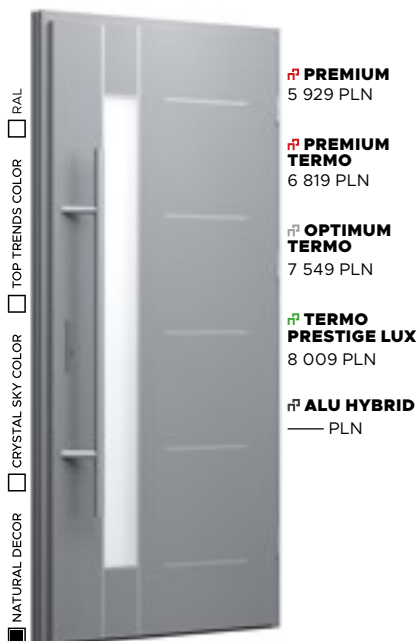

Wzór FI07a

CENA PREZENTOWANEGO MODELU OD 8 319 PLN

CRYSTAL SKY COLOR
MAGNOLIA BLOSSOM

PRZESZKLENIE
MLECZNE

APLIKACJA
BLACK

POCHWYT
DUO BLACK

Wzór FI06e

CENA PREZENTOWANEGO MODELU OD 6 759 PLN