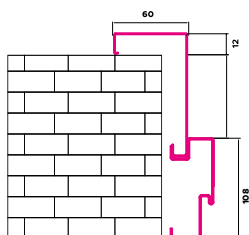

Opaska z ościeżnicą wewnętrzną **IRON**