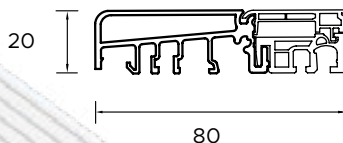

BUDOWA DRZWI

- Ciepła ościeznica TERMO Prestige z dwoma uszczelkami i wkładem termoizolacyjnym w każdej komorze. **1**
- Skrzydło drzwiowe z uszczelką, wypełnione pianką poliuretanową oraz ramiakiem z drewna klejonego. **2**
- 3 zawiasy 3D regulowane w trzech płaszczyznach. **3**
- 3 zaczepy z regulowanym dociskiem.
- 6 bolców antywyważeniowych.
- Ryglowanie górne uruchamiane kluczem z dodatkowym językiem górnym.
- Wkładko-gałka lub wkładka obustronna.
- Zasuwnica z zamkiem głównym i językiem centralnym.
- Klamka Prime, Tahoma, Manitoba lub Magnus.
- Ryglowanie dolne uruchamiane kluczem z dodatkowym językiem dolnym.
- Skrzydło z 4-stronną przylgą.
- Automatycznie opadająca uszczelka.
- Windstoper (likwiduje ewentualne przedmuchy w części progowej).
- Ciepły próg PCV/ ALU z przegrodą termiczną. **4**