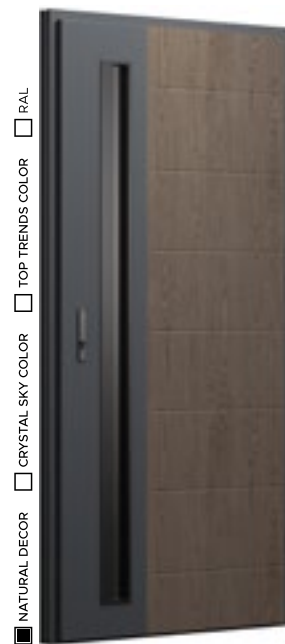

CRYSTAL SKY COLOR
LIMESTONE

APLIKACJA
BLACK

POCHWYT
POCKET

NATURAL DECOR
 CRYSTAL SKY COLOR
 TOP TRENDS COLOR
 RAL

PREMIUM
5 079 PLN

PREMIUM TERMO
5 969 PLN

OPTIMUM TERMO
6 749 PLN

TERMO PRESTIGE LUX
7 329 PLN