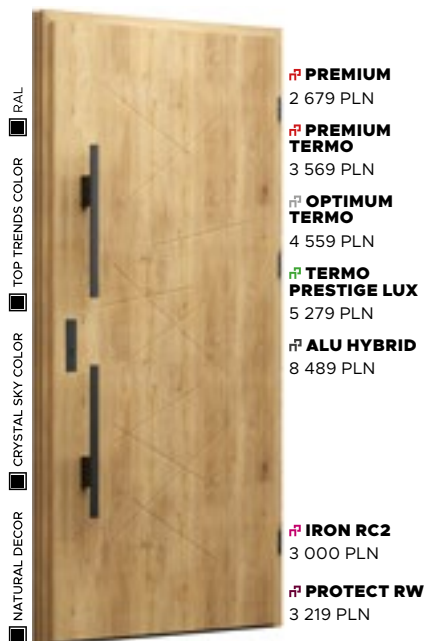

Wzór 43

CENA PREZENTOWANEGO MODELU OD
4 089 PLN

NATURAL DECOR
WOODEC DĄB TOFFEE

POCHWYT
TORO

Wzór 43a

CENA PREZENTOWANEGO MODELU OD
4 969 PLN

NATURAL DECOR
CZARNY MAT
POCHWYT
SPACE

Wzór 43b