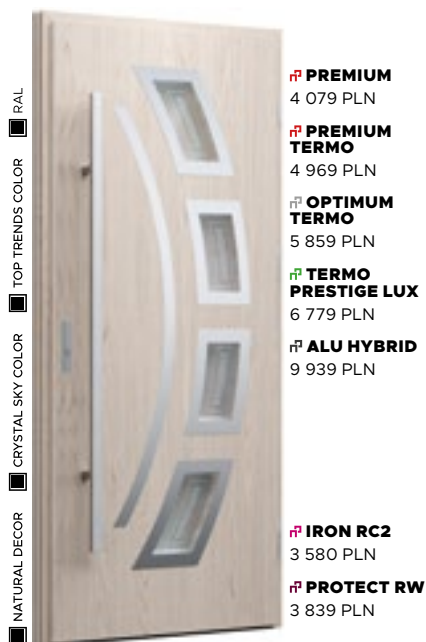

Wzór 21

CENA PREZENTOWANEGO MODELU OD
5 929 PLN

NATURAL DECOR
DĄB BIELONY
PRZESZKLENIE
PIASKOWANA
APLIKACJA
INOX
POCHWYT
BETA