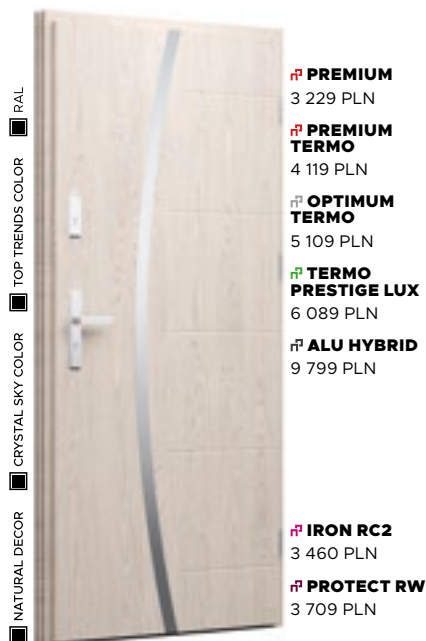

Wzór 40

CENA PREZENTOWANEGO MODELU OD 4 119 PLN

NATURAL DECOR
CRYSTAL SKY COLOR
DĄB BIELONY

APLIKACJA
INOX

KLAMKA
MAGNUS