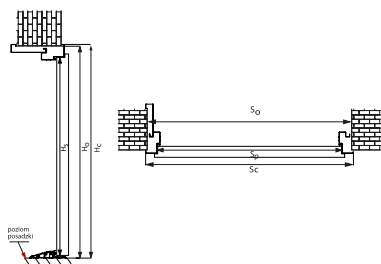

Wymiarowanie drzwi IRON z ościeżnicą regulowaną