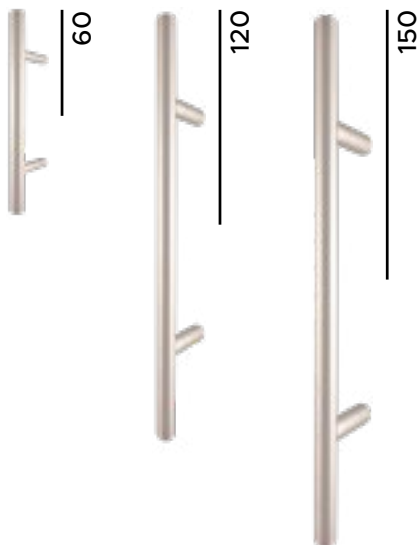

BLACK

ALFA

Pochwyt okrągły

Pochwyt dostępny w 3 wariantach długości:

60 cm, 120 cm oraz 150 cm.

Do wyboru w kolorze INOX albo Black.

Kąt montażu

INOX

BLACK

Dostępny przycisk

BETA

Pochwyt prostokątny

Pochwyt dostępny w 2 wariantach długości:

120 cm oraz 150 cm.

Do wyboru w kolorze INOX, Black albo Gold.

Kąt montażu