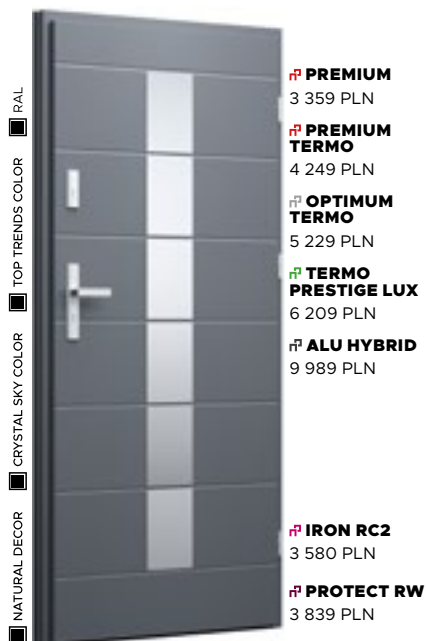

Wzór 44a

CENA PREZENTOWANEGO MODELU OD 3 359 PLN

NATURAL DECOR
ANTRACYT GŁADKI

APLIKACJA
INOX

KLAMKA
TAHOMA