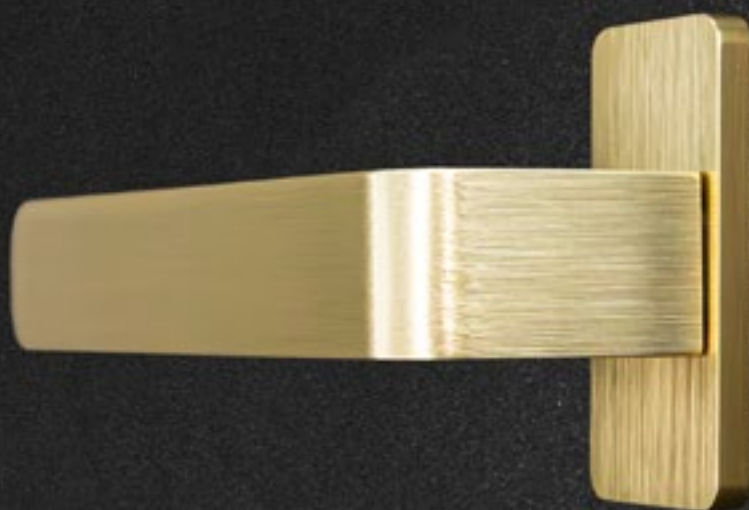

WIDOK
OD ZEWNĄTRZ

WIDOK
OD WEWNĄTRZ

PRIME

QUADRO

LAVA

WZÓR F114 / KOLOR WOODDEC DĄB TURNER / POCHWYT STRIPE / NAŚWIETLE SZYBA PIASKOWANA DO WZORU 30 CM
CENA PREZENTOWANEGO MODELU OD: 14 609 PLN

KLAMKA LAVA

GOLD