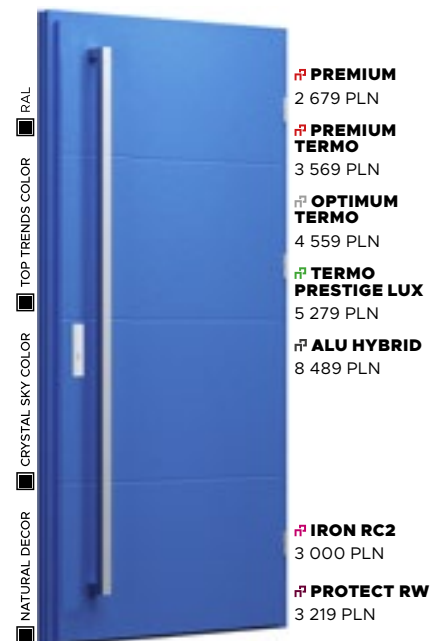

Wzór 26i

CENA PREZENTOWANEGO MODELU OD
4 929 PLN

CRYSTAL SKY COLOR
COBALT BLUE

POCHWYT
TORO