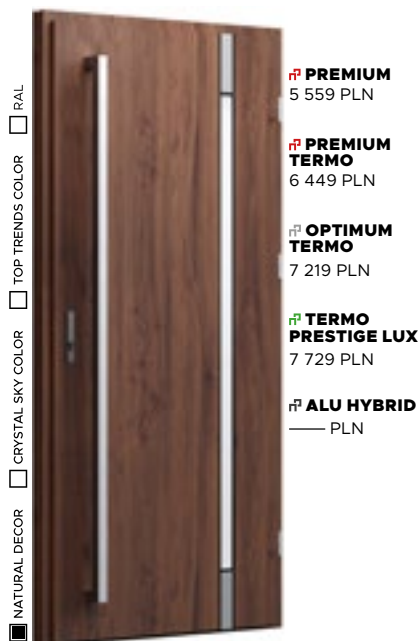

Wzór FI04e

CENA PREZENTOWANEGO MODELU OD
7 009 PLN

NATURAL DECOR
 CZARNY MLECZNE
PRZESZKLENIE
 STANDARD
APLIKACJA
 BLACK
POCHWYT
 BETA

Wzór FI04d

CENA PREZENTOWANEGO MODELU OD 7 009 PLN

NATURAL DECOR
ANTRACYT JEDWAB

PRZESZKLENIE
STANDARD

APLIKACJA
BLACK

POCHWYT
BETA

Wzór FI04c

CENA PREZENTOWANEGO MODELU OD 6 519 PLN

NATURAL DECOR
ORZECH

PRZESZKLENIE
STANDARD

APLIKACJA
BLACK