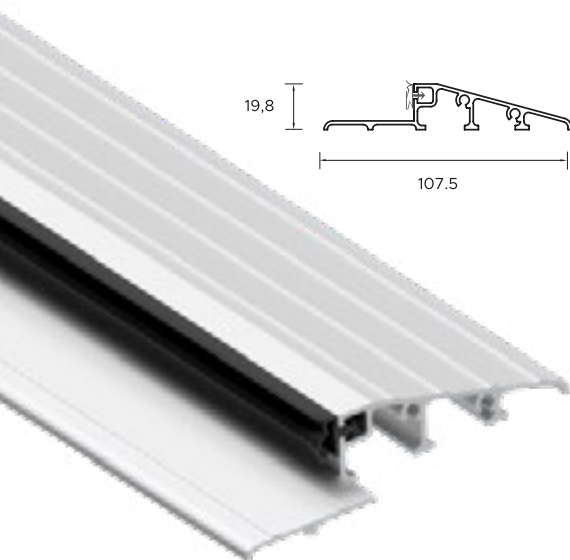

Protect

Bezpieczne drzwi do mieszkań w trzech klasach bezpieczeństwa, spełniające najbardziej wymagające oczekiwania Klientów. Zapewniają doskonałą izolację akustyczną, ochronę przed włamaniem oraz przeciwpożarowość. Drzwi PROTECT oferują dużą elastyczność w kwestii dostosowania portalu drzwiowego w różnych wariantach i rozmiarach

Grubość skrzydła drzwiowego

Izolacyjność akustyczna 43dB

Klasa przeciwpożarowa EI30

Klasa antywłamaniowa RC3

BUDOWA DRZWI

- Ościeżnica stalowa "11" ze wzmocnieniem po stronie zamkowej
- Skrzydło drzwiowe z uszczelką, wielowarstwowym wkładem oraz ramiakiem z drewna klejonego
- Trzy zawiasy 3D regulowane w trzech płaszczyznach
- Nasadki ozdobne na zawiasy
- Trzy zaczepy z regulowanym dociskiem
- Regulacja języka
- 6 bolców antywyważeniowych
- Ryglowanie górne i dolne (hako-bolec)
- Zamek dodatkowy górny z wkładko-gałką (system jednego klucza)
- Zasuwnica z zamkiem głównym i wkładką (system jednego klucza)
- Klamka Verdana
- Próg ALU z uszczelką
- Uszczelka pęczniająca (drzwi PPOŻ)