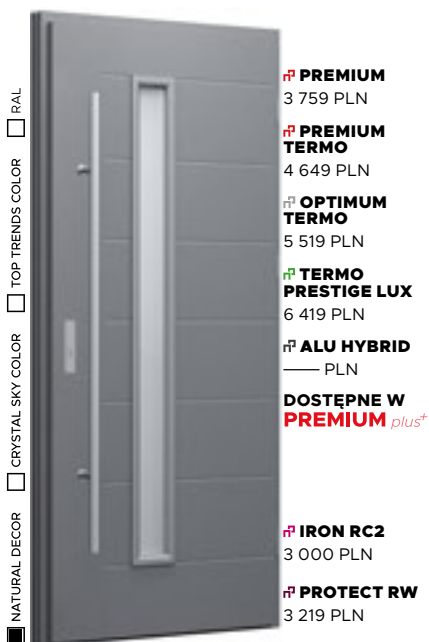

Wzór 30a

CENA PREZENTOWANEGO MODELU OD 4 879 PLN
NATURAL DECOR
WOOD DEC DĄB TOFFEE
PRZESZKLENIE
STANDARD
APLIKACJA
INOX
POCHWYT
ALFA

Wzór 30b

CENA PREZENTOWANEGO MODELU OD 4 879 PLN
NATURAL DECOR
ANTRACYT GŁADKI
PRZESZKLENIE
STANDARD
APLIKACJA
INOX
POCHWYT
ALFA