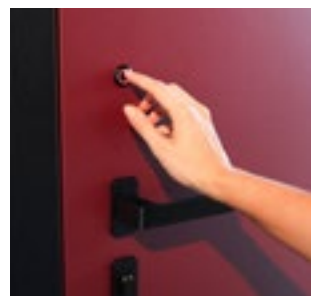

PRZYCISK ZWALNIAJĄCY NAPIĘCIE W POCHWYCIE

CENA OD
280 PLN

OPIS

Kolor: INOX lub Black.