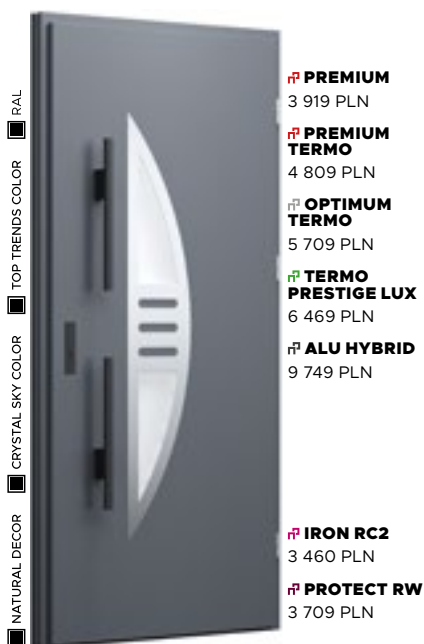

Wzór 23a

CENA PREZENTOWANEGO MODELU OD 5 239 PLN

CRYSTAL SKY COLOR
RUSTY BRONZE

PRZESZKLENIE
MLECZNE

APLIKACJA
INOX

KLAMKA
MANITOBA

Wzór 24

CENA PREZENTOWANEGO MODELU OD 5 249 PLN