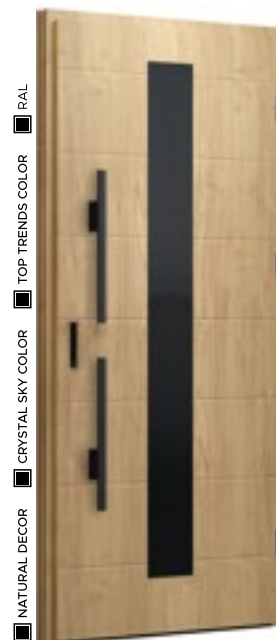

☐ NATURAL DECOR
☐ CRYSTAL SKY COLOR
☐ TOP TRENDS COLOR
☐ RAL

- ☐ PREMIUM 4 469 PLN
- ☐ PREMIUM TERMO 5 359 PLN
- ☐ OPTIMUM TERMO 6 299 PLN
- ☐ TERMO PRESTIGE LUX 6 909 PLN
- ☐ ALU HYBRID 11 329 PLN

Wzór GL03b

CENA PREZENTOWANEGO MODELU OD 5 939 PLN

NATURAL DECOR
WOODDEC DĄB TURNER
PRZESZKLENIE
BLACK
POCHWYT
DUO BLACK