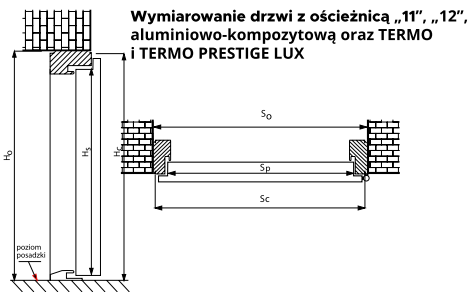

DRZWI ZEWNĘTRZNE DO DOMÓW											
SZEROKOŚĆ	WYSOKOŚĆ SKRZYDŁA W PRZYLDZE H_s [MM]	SZEROKOŚĆ SKRZYDŁA W PRZYLDZE S_p [MM]	CAŁKOWITA WYSOKOŚĆ OŚCIEŻNICY H_c [MM]		CAŁKOWITA SZEROKOŚĆ OŚCIEŻNICY S_c [MM]		WYSOKOŚĆ OTWORU W ŚCIANIE (OD GOTOWEJ POSADZKI) H° [MM] Przewidziano luz montażowy 10 mm		SZEROKOŚĆ OTWORU W ŚCIANIE (OD GOTOWEJ POSADZKI) S° [MM] Przewidziano luz montażowy 20 mm		
			Ościeżnica Alu-Kompozyt		Ościeżnica Alu-Kompozyt		Ościeżnica Alu-Kompozyt		Ościeżnica Alu-Kompozyt		PREMIUM
◀70▶	2018	727	2070		813		2080		833		
◀80N▶	2018	777	2070		863		2080		883		
◀80▶	2018	827	2070		913		2080		933		
◀90N▶	2018	877	2070		963		2080		983		
◀90▶	2018	927	2070		1013		2080		1033		
◀100N▶	2018	977	2070		1063		2080		1083		
◀100▶	2018	1027	2070		1113		2080		1133		
			Ościeżnica drewniano-aluminiowa		Ościeżnica drewniano-aluminiowa		Ościeżnica drewniano-aluminiowa		Ościeżnica drewniano-aluminiowa		PREMIUMplus⁺
◀90▶	2018	941	2091		1036		2101		1056		
			Ościeżnica 12	Ościeżnica Termo	Ościeżnica 12	Ościeżnica Termo	Ościeżnica 12	Ościeżnica Termo	Ościeżnica 12	Ościeżnica Termo	OPTIMUM
◀70▶	2018	751	2087	2100	836	861	2097	2110	856	881	
◀80N▶	2018	801	2087	2100	886	911	2097	2110	906	931	
◀80▶	2018	851	2087	2100	936	961	2097	2110	956	981	
◀90N▶	2018	901	2087	2100	986	1011	2097	2110	1006	1031	
◀90▶	2018	951	2087	2100	1036	1061	2097	2110	1056	1081	
◀100N▶	2018	1001	2087	2100	1086	1111	2097	2110	1106	1131	
◀100▶	2018	1051	2087	2100	1136	1161	2097	2110	1156	1181	
			Ościeżnica Alu-Kompozyt		Ościeżnica Alu-Kompozyt		Ościeżnica Alu-Kompozyt		Ościeżnica Alu-Kompozyt		OPTIMUM
◀70▶	2018	751	2087		840		2097		860		
◀80N▶	2018	801	2087		890		2097		910		
◀80▶	2018	851	2087		940		2097		960		
◀90N▶	2018	901	2087		990		2097		1010		
◀90▶	2018	951	2087		1040		2097		1060		
◀100N▶	2018	1001	2087		1090		2097		1110		
◀100▶	2018	1051	2087		1140		2097		1160		
			Ościeżnica Termo		Ościeżnica Termo		Ościeżnica Termo		Ościeżnica Termo		TERMO PRESTIGE LUX
◀70▶	2015	768	2100		883		2110		903		
◀80N▶	2015	818	2100		933		2110		953		
◀80▶	2015	868	2100		983		2110		1003		
◀90N▶	2015	918	2100		1033		2110		1053		
◀90▶	2015	968	2100		1083		2110		1103		
			Ościeżnica Termo		Ościeżnica Termo		Ościeżnica Termo		Ościeżnica Termo		ALU HYBRID
◀70▶	2005	778	2100		912		2110		934		
◀80N▶	2005	828	2100		962		2110		984		
◀80▶	2005	878	2100		1012		2110		1034		
◀90N▶	2005	928	2100		1062		2110		1084		
◀90▶	2005	978	2100		1112		2110		1134		
◀100N▶	2005	1028	2100		1162		2110		1184		
◀100▶	2005	1078	2100		1212		2110		1234