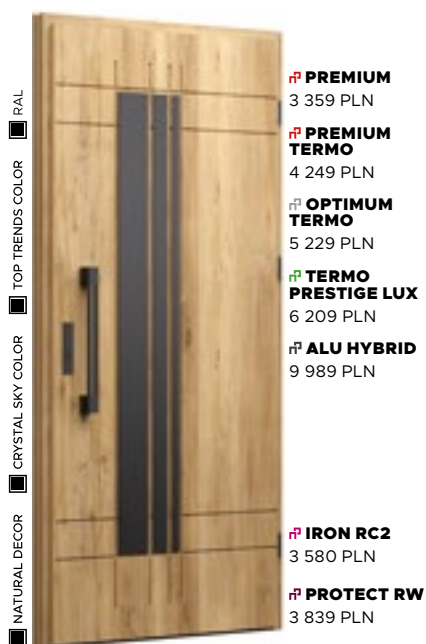

Wzór 45

CENA PREZENTOWANEGO MODELU OD 4 319 PLN

NATURAL DECOR
WOODEC DĄB TURNER

APLIKACJA
BLACK

POCHWYT
STRIPE