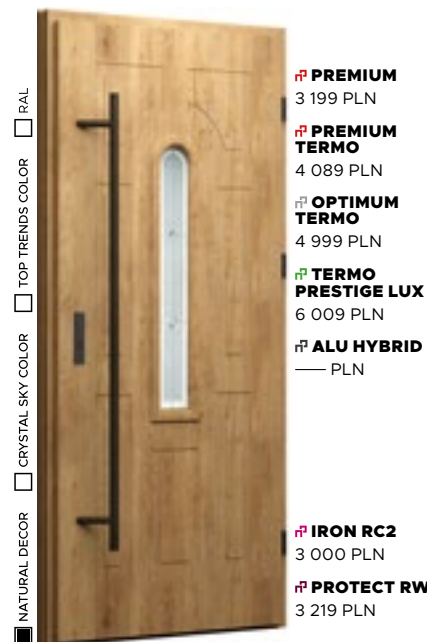

- RAL
- TOP TRENDS COLOR
- CRYSTAL SKY COLOR
- NATURAL DECOR
- PREMIUM 3 199 PLN
- PREMIUM TERMO 4 089 PLN
- OPTIMUM TERMO 4 999 PLN
- TERMO PRESTIGE LUX 6 009 PLN
- ALU HYBRID — PLN
- IRON RC2 3 000 PLN
- PROTECT RW 3 219 PLN

Wzór 5

CENA PREZENTOWANEGO MODELU OD
5 449 PLN

NATURAL DECOR
WOODEC DĄB TURNER

PRZESZKLENIE
DIAMENT

POCHWYT
ALFA