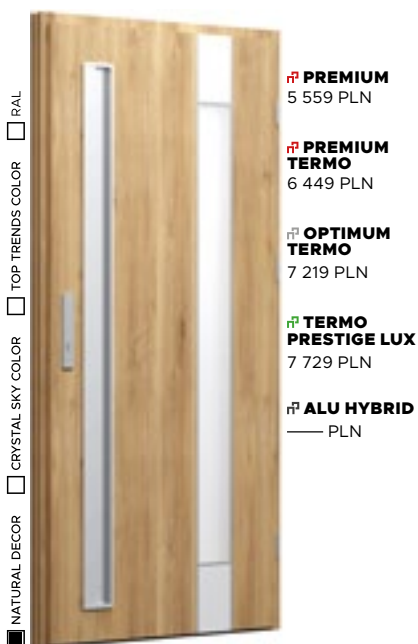

Wzór FI06c

CENA PREZENTOWANEGO MODELU OD 9 139 PLN

NATURAL DECOR
WOODEC DĄB TURNER

PRZESZKLENIE
STANDARD

APLIKACJA
INOX

POCHWYT
POCKET