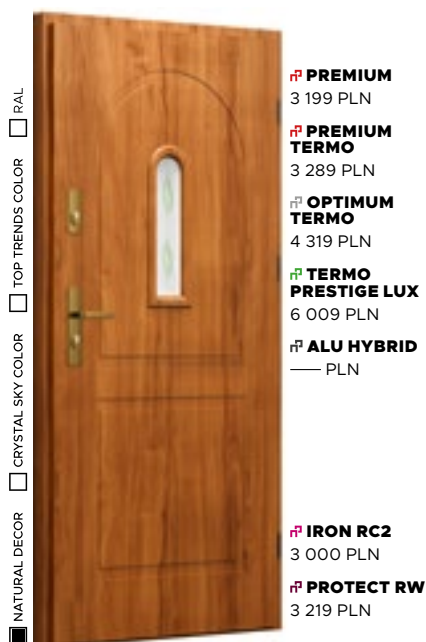

Wzór 39b

CENA PREZENTOWANEGO MODELU OD
6 329 PLN

CRYSTAL SKY COLOR
MAGNOLIA BLOSSOM

PRZESZKLENIE
STANDARD

APLIKACJA
INOX

POCHWYT
BETA

- RAL
- TOP TRENDS COLOR
- CRYSTAL SKY COLOR
- NATURAL DECOR
- PREMIUM 3 199 PLN
- PREMIUM TERMO 3 289 PLN
- OPTIMUM TERMO 4 319 PLN
- TERMO PRESTIGE LUX 6 009 PLN
- ALU HYBRID — PLN
- IRON RC2 3 000 PLN
- PROTECT RW 3 219 PLN