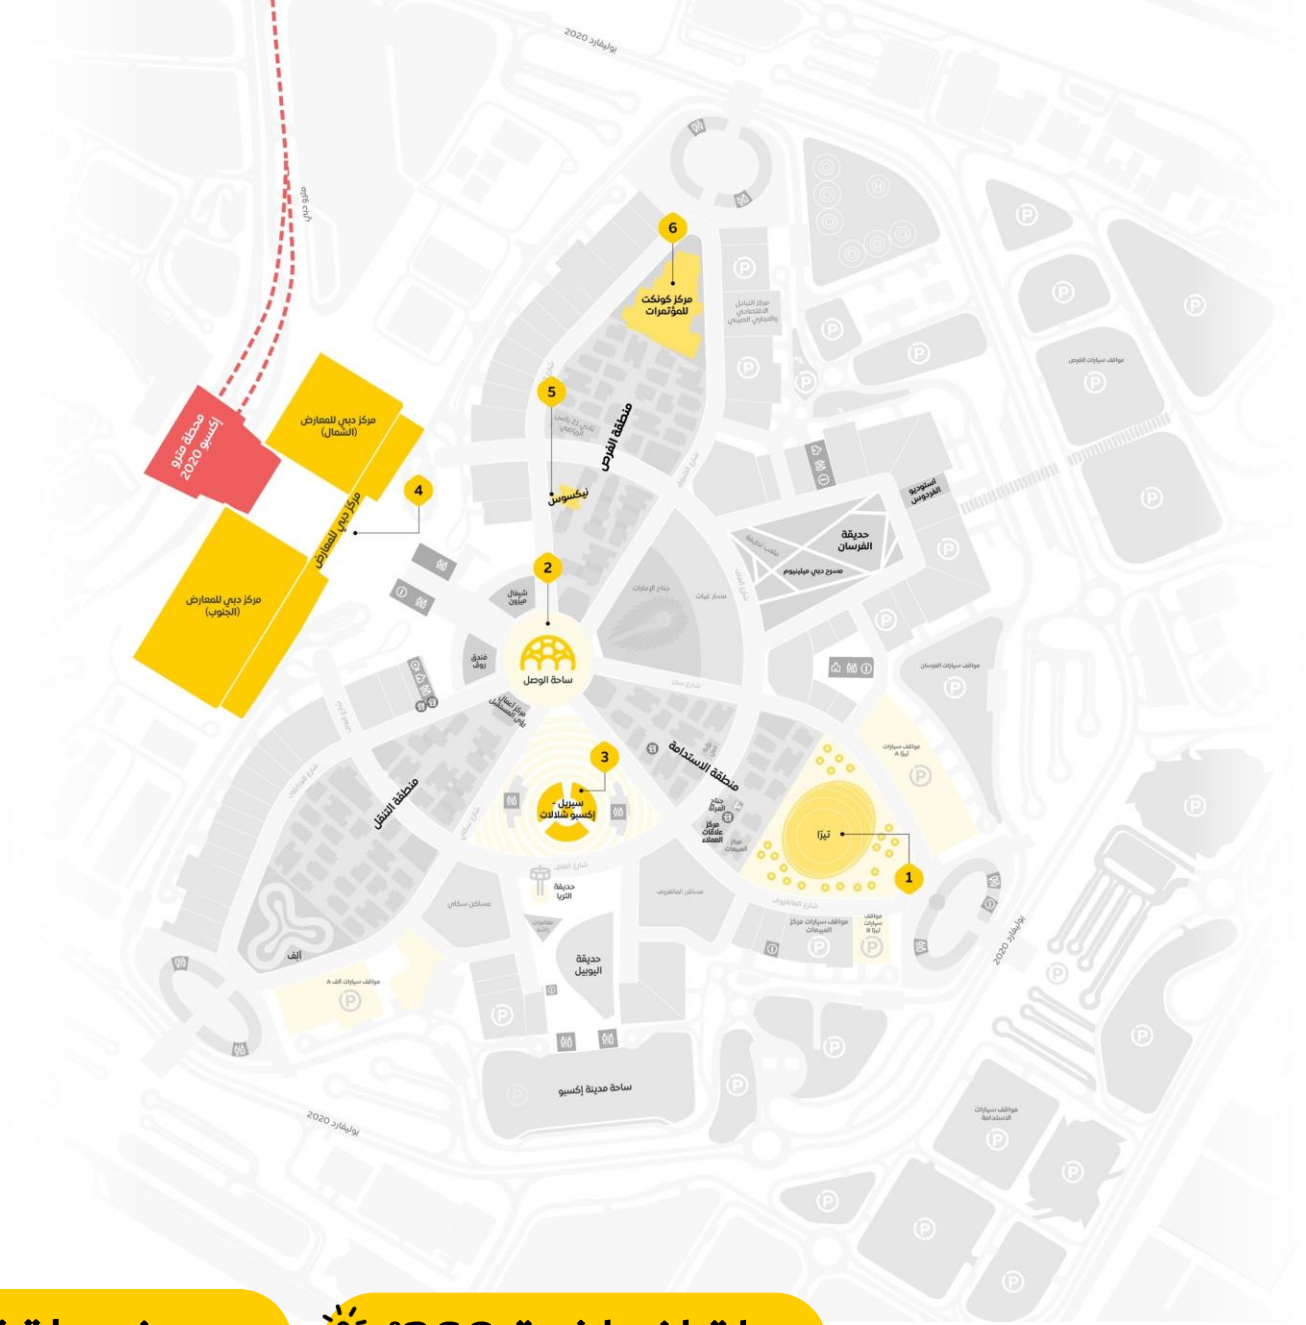

يقع موقعنا على بُعد 25 دقيقة فقط مع سهولة وصول من قلب مدينة دبي، مع سهولة وصول سلسة، لنوفر الخلفية المثالية للمؤتمرات، وورش العمل المؤسسية، والمناسبات الخاصة.

استمتع بمواقف سيارات مخصصة، وربط مباشر بمetro دبي، وأجواء يلتقي فيها الابتكار بالخيال. اجعل فعاليتك القادمة تجربة لا تُنسى في مدينة المستقبل.

## جدول المحتويات

خريطة إمارة دبي	4
خريطة مدينة اكسبو دبي	5
1. المرافق	6
• 1.1 مركز المؤتمرات للتواصل (C3)	7
• 1.2 تيرا	15
• 1.3 نكسيس	24
2. ارتق بمستوى فعاليتك	32
• 2.1 بناء الفرق	33
• 2.2 جولات إرشادية لكبار الشخصيات	34
• 2.3 خدمات الدعم	35
3. أهم المعالم	36
4. الضيافة (المأكولات والمشروبات)	38

تتمركز مدينة إكسبو دبي في موقع استراتيجي يسهل الوصول إليه عبر ثلاثة مطارات رئيسية: مطار آل مكتوم الدولي، مطار دبي الدولي، ومطار أبوظبي الدولي، مع توفر وسائل نقل متعددة تشمل شبكة المترو والطرق السريعة الرئيسية.

- 1 تيرا
- 2 ساحة الوصول
- 3 سيريل - إكسبو شلالات
- 4 مركز دبي للمعارض
- 5 نكسيس
- 6 (C3) مركز المؤتمرات للتواصل