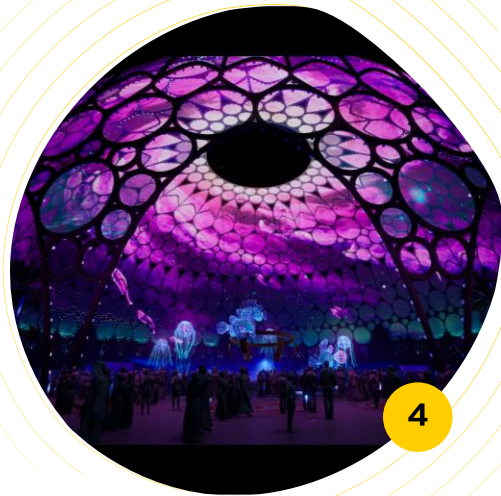

جولات إرشادية خاصة المجموعات

1

1 - جولة الكوكب المستدام

استكشف كيف تتحول الأفكار المستوحاة من الطبيعة إلى حلول معمارية ومجتمعية، ضمن بيئة صُممت لتكون نموذجاً للمدن المستدامة في القرن الحادي والعشرين.

تتضمن الجولة نظرة معقدة داخل "تيرا" للكشف عن أحدث الأنظمة البيئية المتكاملة، إلى جانب قصة تصميمه المعماري المُستلهم من الطبيعة.

2 - من الرمال إلى الفضاء

رحلة استثنائية تسلط الضوء على الإسهامات الرائدة للعالم العربي، من صفحات التاريخ إلى إنجازات الحاضر.

تتضمن الجولة عرضاً لمفاهيم القيادة المستقبلية، وابتكارات التنقل، والنجاحات التي تركت أثراً عالمياً.

2

3 - جولة الفن، والهندسة المعمارية، والتصميم

اكتشف تجربة فنية ومعمارية متكاملة تعبر عن فلسفة التصميم المستدام في مدينة إكسبو دبي.

تجول بين أعمال فنية معاصرة وهندسة إبداعية تشكل النسيج الجمالي للمدينة.

3

4 - جولة الابتكار والتكنولوجيا

رحلة نحو الغد، نستعرض فيها المفاهيم المتقدمة في مجالي الابتكار والتكنولوجيا.

تسلط الجولة الضوء على الحلول الذكية في "الف" و"تيرا"، وكيف تشكل التكنولوجيا المحرك الرئيسي للتقدم، والدافع لتوسيع حدود الممكن، ومصدر إلهام لأساليب حديثة في الحركة والاتصال والبناء، عبر أنظمة متطورة في النقل وحلول متقدمة في الطاقة والتشبيد المستخدم.

4