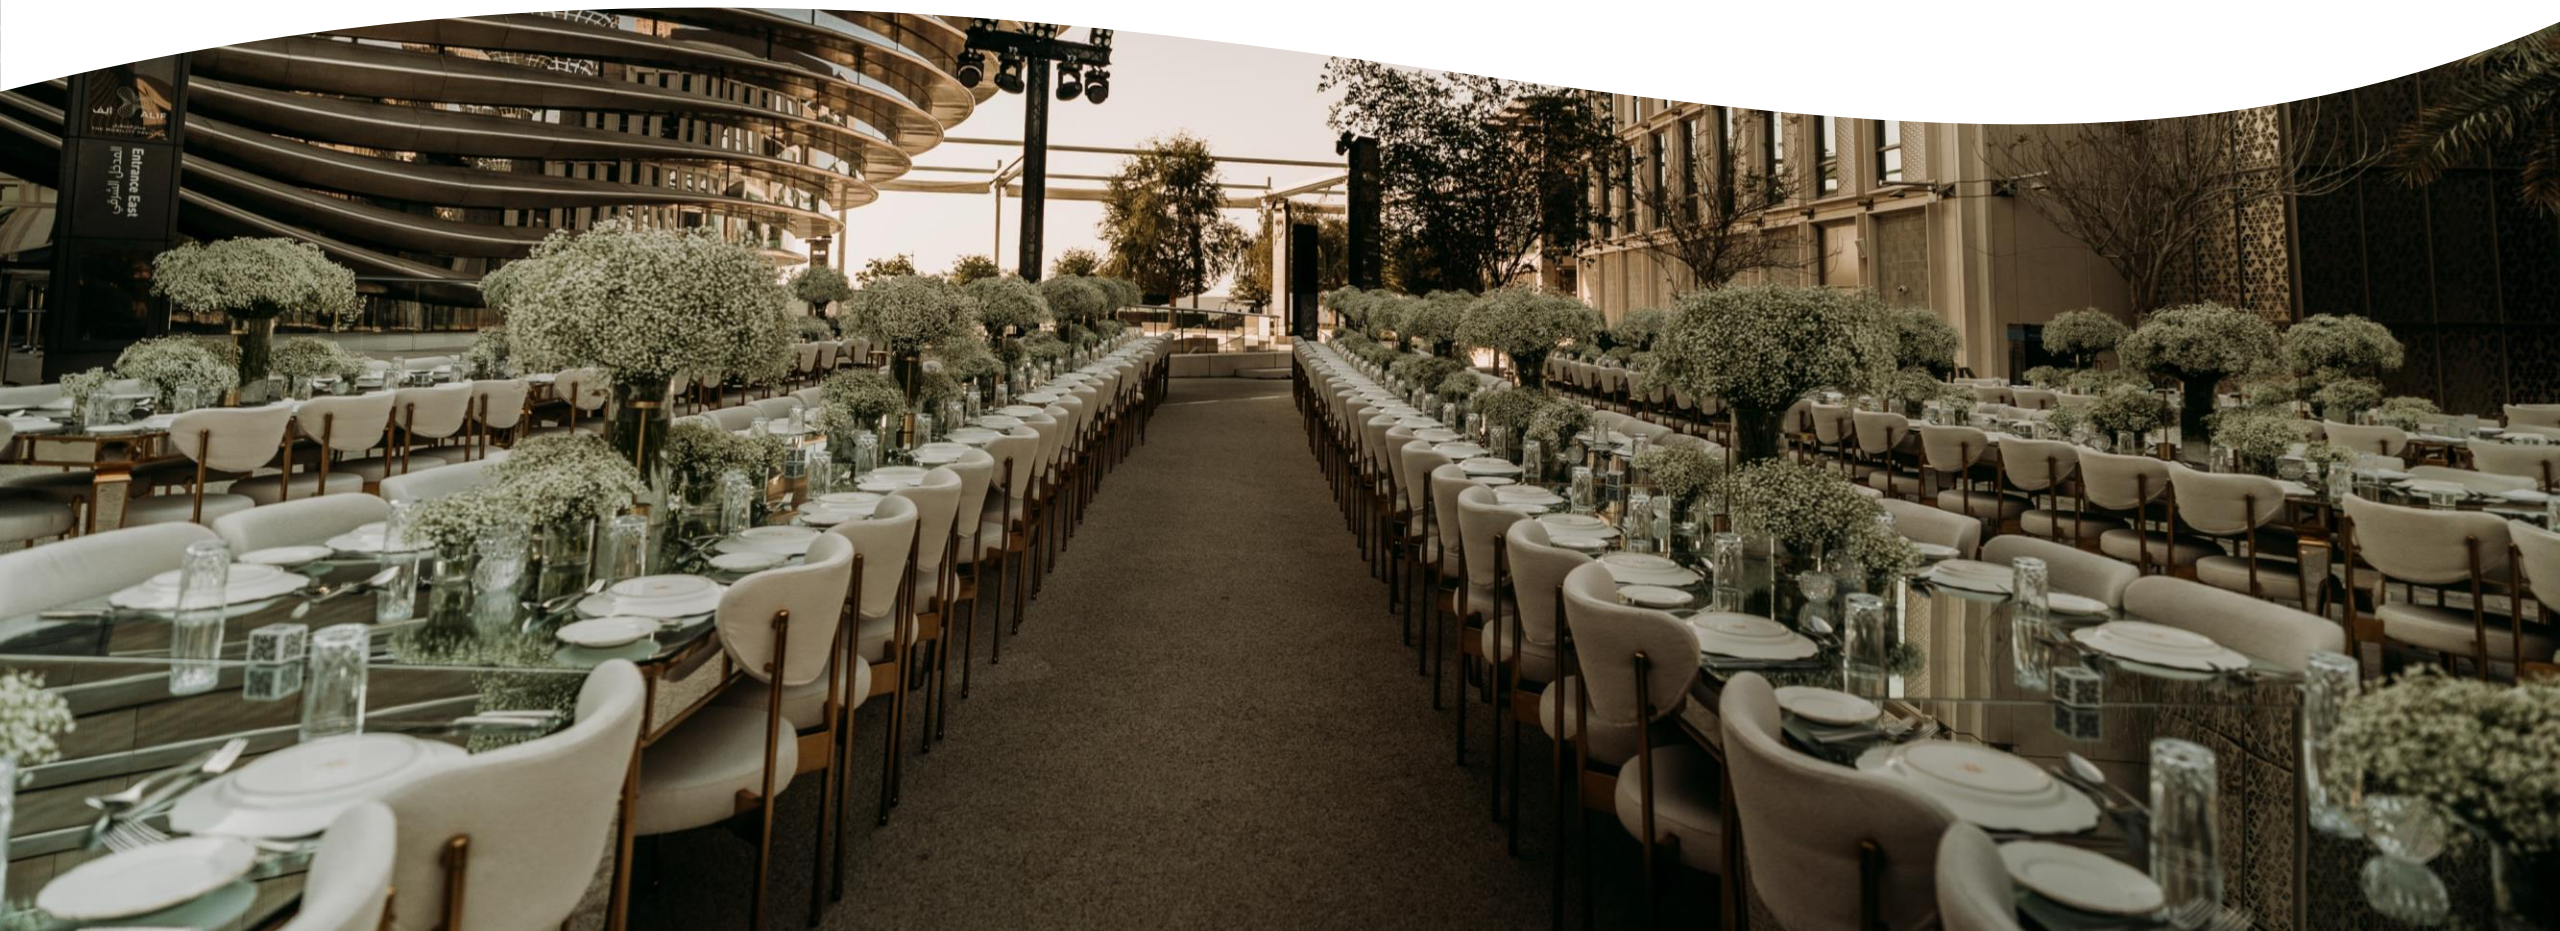

خدمات الضيافة وتقديم الطعام

نعتبر "TGP Catering" شريكاً موثوقاً لكبرى الفعاليات والعلامات التجارية العالمية، حيث أثبت كفاءته وتمييز خدماته في إكسبو 2020 دبي، حيّ رمضان، مؤتمر الأطراف COP28، الألعاب الأولمبية، والفورمولا 1. يتفرد الفريق بمهارته في إدارة الفعاليات الكبرى عالية المستوى بجودة استثنائية، وتلبية متطلبات المناسبات الخاصة وكبار الشخصيات بدقة واحترافية.

تتعاون مدينة إكسبو دبي مع شركة "TGP Catering" لتقديم تجارب طهو رائعة مصممة خصيصاً لفعاليات ومؤتمرات مدينة اكسبو، بدءاً من استراحات القهوة الصباحية ووصولاً إلى حفلات العشاء الراقية. نصمم كل فعالية بما يتناسب مع طابعها واحتياجاتها، ومع تنوع العلامات التجارية في مدينة إكسبو دبي، يقدم الفريق تشكيلة متنوعة من المأكولات العالمية رفيعة المستوى.