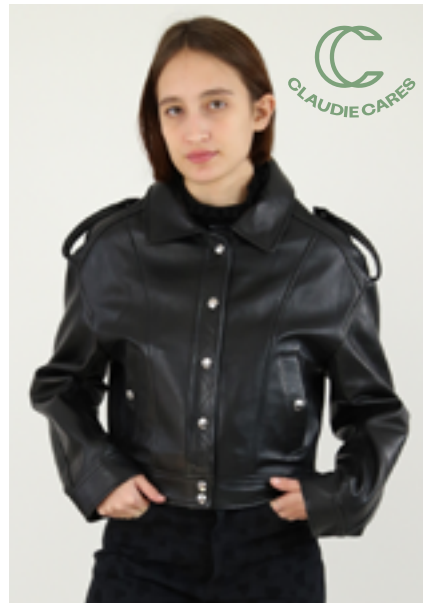

VAGUE OPE
34-44 - ABCD
425€ - £459

122FIROT

CFPOU00260
NOIR

Leather: 100% lamb

CARRY OVER
34-42 - ABCD
1595€ - £1795

123CAILLOU

CFPBL00251
NOIR

Leather: 100% sheep