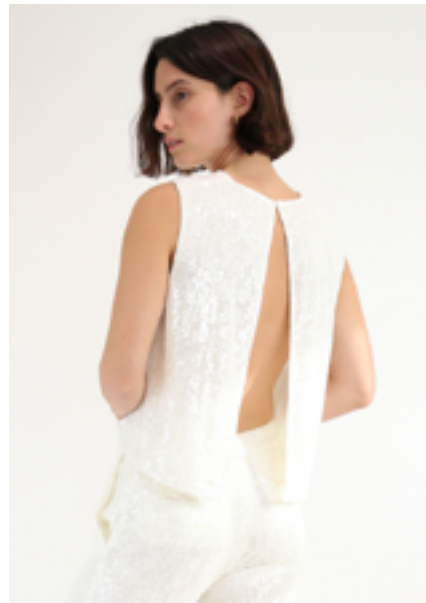

123CURIOSITAPETITCHEVAL

CFPCM00394
PRINT CLAIR

100% polyester

VAGUE 03
34-42 - ABCD
225€ - £249

123CURIOSITE

CFPCM00379
VERT D'EAU

100% polyester

PRÉ-COLLECTION
34-44 - ABCD
195€ - £219