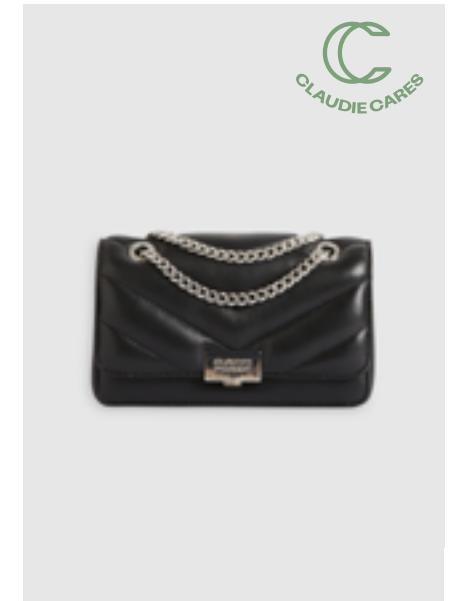

123ANGELINA

CFASA00536
NOIR

Leather: 100% sheep

PRÉ-COLLECTION
TU - ABCD
265€ - £279