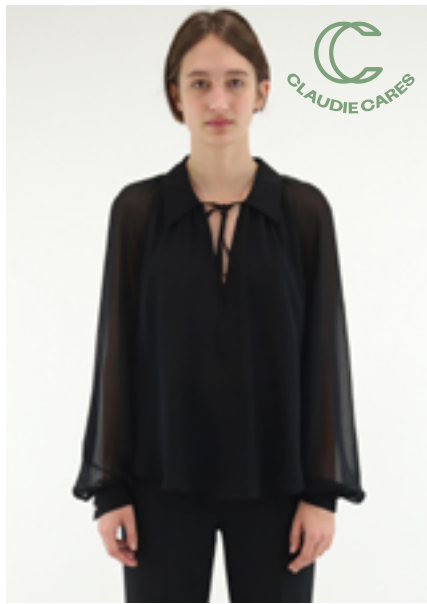

VAGUE 02
34-44 - AB
225€ - £249

123BELINE

CFPT000812
ECRU

64% linen, 34% viscose, 2% elastane

PRÉ-COLLECTION
34-40 - A + ECOM
265€ - £279

123BESTY

CFPT000834
NOIR

100% polyester