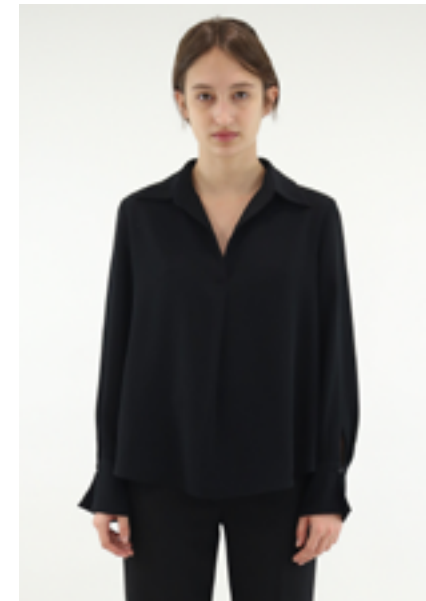

123BLUES

CFPT000846
NOIR

100% polyester

VAGUE FÊTES
34-44 - ABCD
195€ - £219