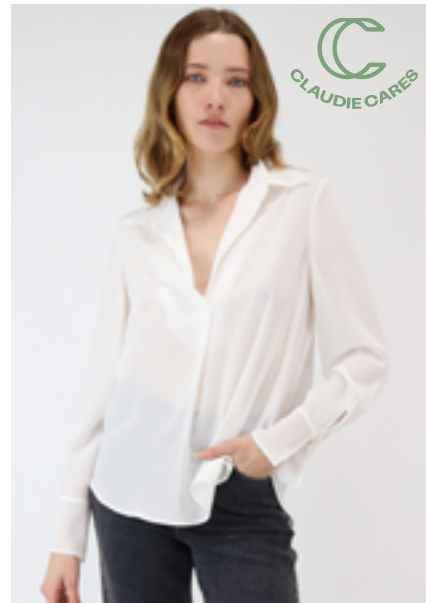

223BLUES

CFPTO00788
ECRU

100% polyester

CARRY OVER
34-44 - ABCD
195€ - £219