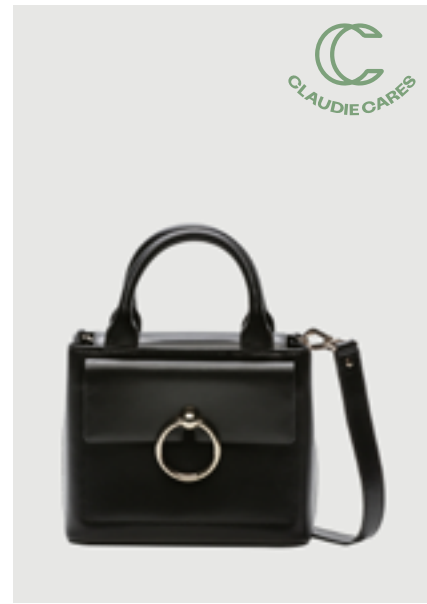

RECONDUITS
CARRY OVER

CAPSULE
APRÈS-SKI

RECONDUITS - CARRY OVER

120ANGELAQUILT

CFASA00092
NOIR

Leather: 100% sheep

CARRY OVER
TU - ABCD
295€ - £329

120ANOUCKSMALL