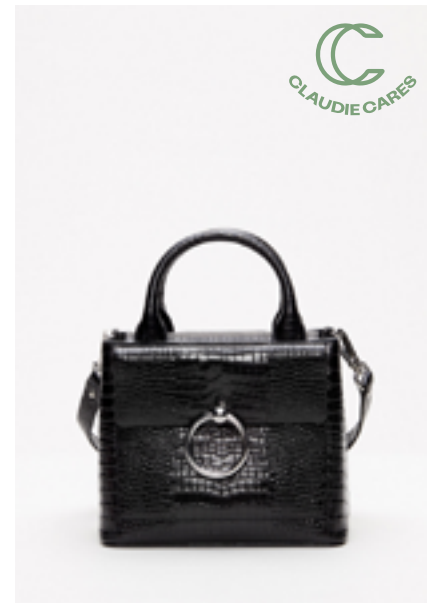

120ANOUCKSMALLREPTILECROCO

CFASA00086
NOIR

Leather: 100% cow

CARRY OVER
TU - ABCD
265€ - £279