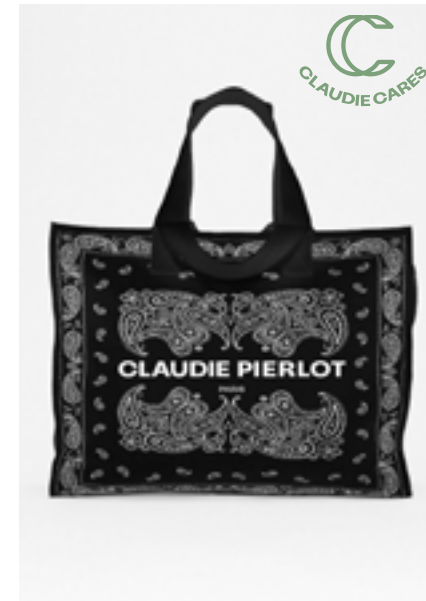

CFPJU00474
NOIR

100% polyester

CARRY OVER
34-44 - ABCD
255€ - £269

122SELODE

CFPJU00461
MARINE

100% polyester

CARRY OVER
34-44 - ABCD
255€ - £269

221ATRAVELBAG