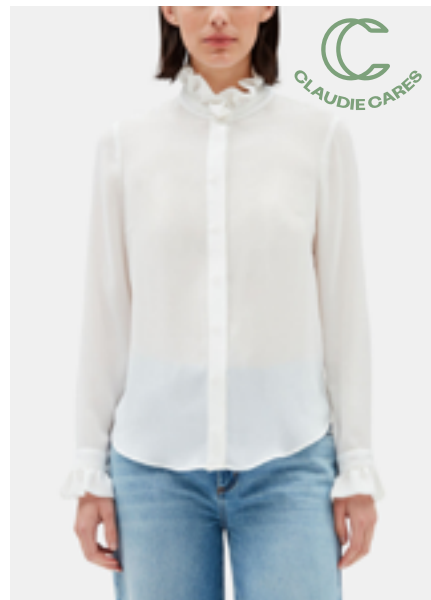

VAGUE 02
34-44 - ABCD
225€ - £249

123BAPIA

CFPT000831
BORDEAUX

100% polyester

VAGUE 03
34-44 - ABCD
225€ - £249

120COLOMBEFLOUBIS

CFPCM00023
ECRU

100% polyester