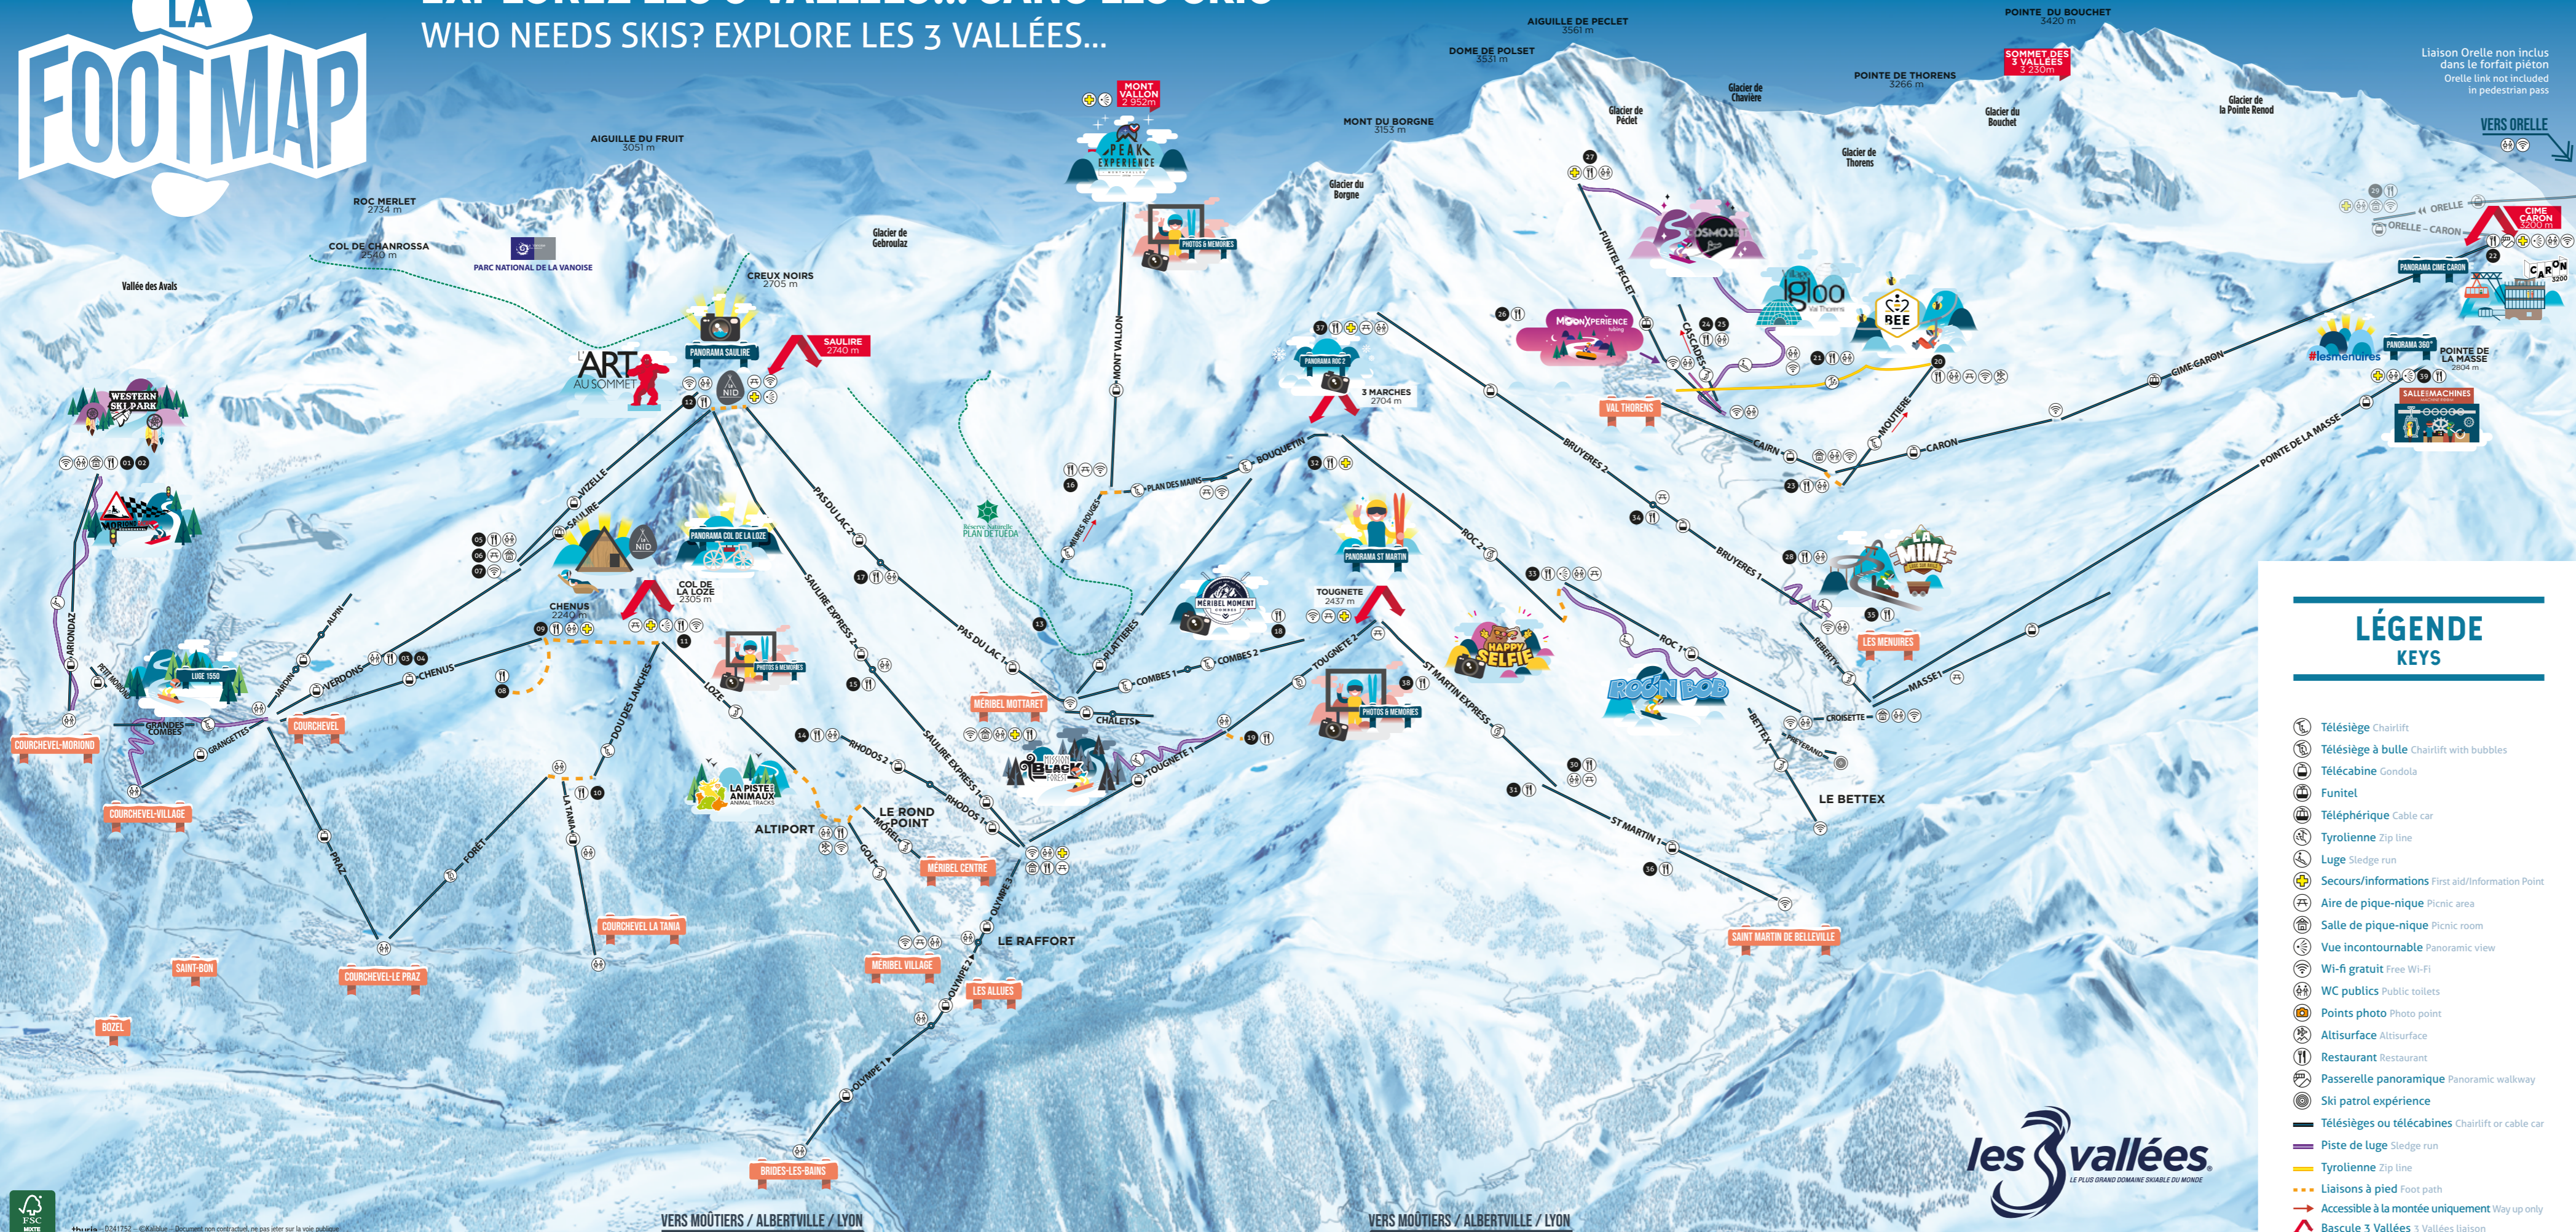

EXPLOREZ LES 3 VALLÉES... SANS LES SKIS

WHO NEEDS SKIS? EXPLORE LES 3 VALLÉES...

LÉGENDE KEYS

- Télésiège Chairlift
- Télésiège à bulle Chairlift with bubbles
- Télécabine Gondola
- Funitel
- Téléphérique Cable car
- Tyrolienne Zip line
- Luge Sledge run
- Secours/informations First aid/Information Point
- Aire de pique-nique Picnic area
- Salle de pique-nique Picnic room
- Vue incontournable Panoramic view
- Wi-fi gratuit Free Wi-Fi
- WC publics Public toilets
- Points photo Photo point
- Altisurface Altisurface
- Restaurant Restaurant
- Passerelle panoramique Panoramic walkway
- Ski patrol expérience
- Télésièges ou télécabines Chairlift or cable car
- Piste de luge Sledge run
- Tyrolienne Zip line
- Liaisons à pied Foot path
- Accessible à la montée uniquement Way up only
- Bascule 3 Vallées 3 Vallées liaison

Liaison Orelle non inclus dans le forfait piéton
Orelle link not included in pedestrian pass

RESTAURANTS RESTAURANTS

REMONTÉES MÉCANIQUES SKI LIFTS

Retrouvez-vous dans l'un des 39 restaurants d'altitude accessibles avec et sans les skis. 39 adresses pour autant d'esprits différents: gastronomique, festif, traditionnel montagnard...
Join your friends in one of our 39 mountain restaurants accessible both on skis and on foot. Thirty-nine eateries, with something for everyone: gastro, a celebration, traditional mountain cuisine...

LES MENUIRES / SAINT-MARTIN

Bettex	07:20
Bruyères 1	06:00
Bruyères 2	07:20
Croissette	02:50
Masse 1	07:20
Pointe de la Masse	08:00
Preyerand	01:20
Reberty	04:00
Roc 1	07:20
Roc 2	06:00
St Martin 1	07:20
St Martin Express	08:40

VAL THORENS

Cairn	04:50
Caron	07:20
Cascades	07:20
Cime Caron	04:50
Funitel Pecelet	12:00
Moutière	09:40
Orelle-Caron	06:50
Orelle	13:00