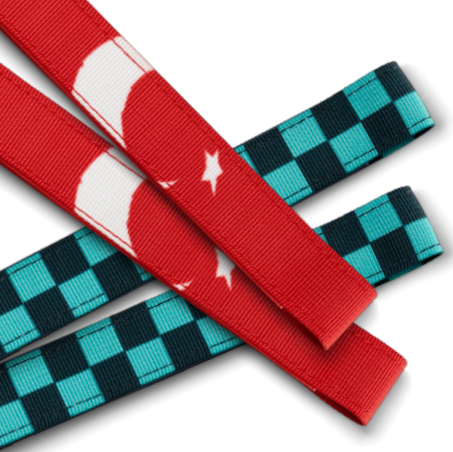

Switch & swap mit deinen Besties!

Heute bunt, morgen verspielt – mit den satch SWAPS wird dein pack zum individuellen Style!

Ab 9,99€ UVP*

SWAP YOUR STYLE
Direkt online konfigurieren
satch.com/de/swaps

**SWAP
YOUR
STYLE**