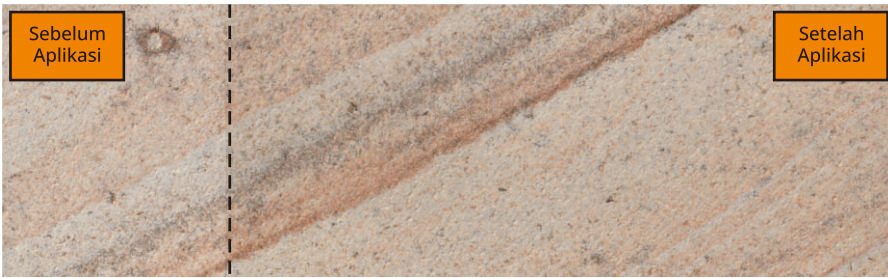

WS 103
NATURAL