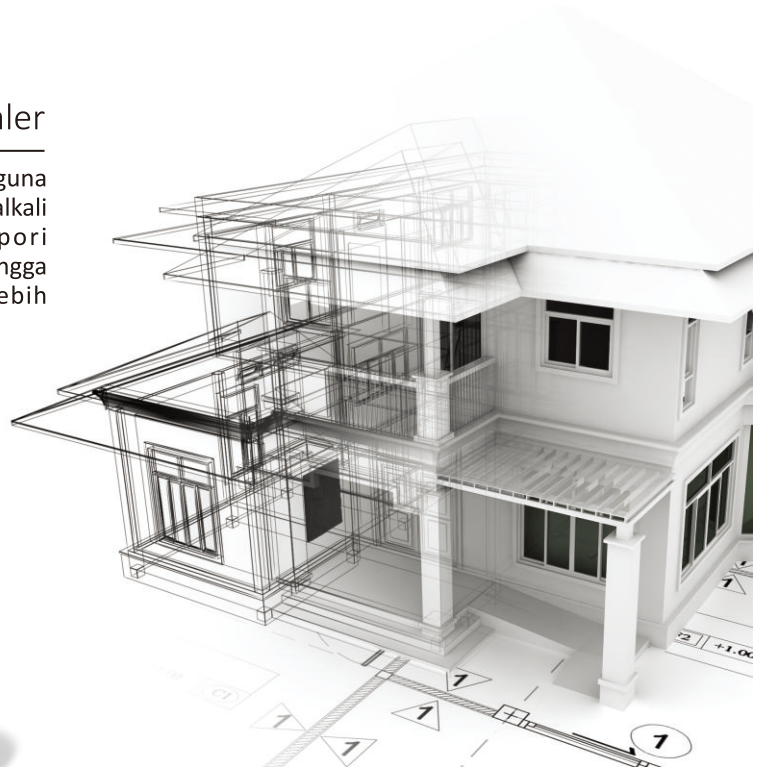

Exterior :
Weldon Exterior

KETERANGAN PRODUK

Masa Pengeringan	: 1-2 jam sebelum lapisan berikutnya
Daya Sebar	: 8-10 m ² /Kg (1x lapis)
Pengenceran	: maksimal 30% (Gunakan air bersih)
Cara Pemakaian	: Kuas, Roll, Spray
Pembersihan	: Gunakan air bersih untuk semua peralatan