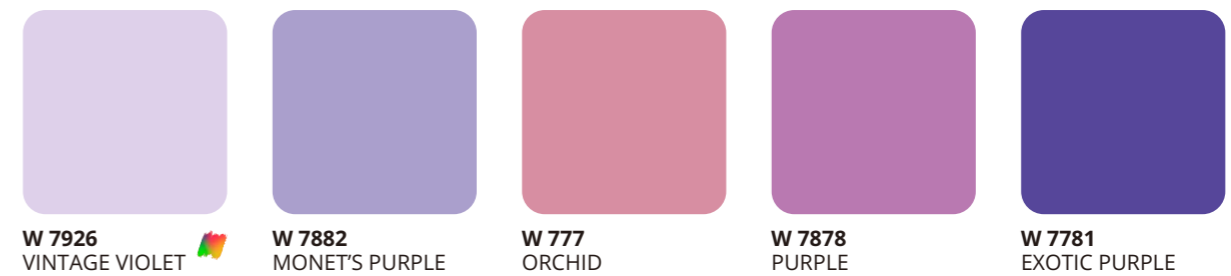

COLOR SCHEME

W 704
EVERGREEN

W 747
GOOSE WING

W 785
DELTA CREAM

				
		W 7929 CRYSTAL	W 7903 PUTIH TULANG	W 771 METRO WHITE
				
W 7909 NORTH POLE ICE	W 7875 SEA BREEZE	W 7902 YELLOW JOY	W 7908 YOUNG SHOT	W 7910 DREAM LAND
				
W 7001 SOFT GREEN	W 700 TEAL ICE	W 7032 PRIMEROSE	W 702 OLIVERA	W 7881 LIME FLIP
				
W 701 LUCKY GREEN	W 7890 AQUA MINT	W 7889 ICE BLUE	W 7888 ESSENCE	W 7880 JADE
				
W 742 LAKESTONE	W 744 MILLENNIUM GREY	W 7051 AQUA GREEN	W 7919 CHAMELEON	W 747 GOOSE WING
				
W 705 OASIS	W 704 EVERGREEN	W 7041 BUG GREEN	W 706 INLAND	W 707 FORREST GREEN

Untuk hasil aplikasi maksimal disarankan menggunakan roll.

 : Warna Baru

Warna-warna dalam contoh ini dibuat hanya sebagai contoh perpaduan warna, bukan sebagai acuan detail warna.

Warna-warna dalam katalog kartu warna ini dibuat sedekat mungkin dengan warna aslinya, sejauh teknik percetakan modern memungkinkan.

BLUE & PURPLE TONES

PEACEFUL

Warna biru merupakan warna yang paling banyak disenangi. Warna ini melambangkan keamanan serta terkesan konservatif dan tradisional. Warna biru juga menggambarkan perasaan tenang dan damai, sangat baik untuk relaksasi fisik dan mental. Warna biru cocok diaplikasikan untuk kamar tidur atau tempat bersantai melepas penat.

W 7431
SILVER BLUE

W 749
NIGHT LIFE

Warna-warna dalam contoh ini dibuat hanya sebagai contoh perpaduan warna, bukan sebagai acuan detail warna.

BLACK & GREY TONES

W 7900
SUN GLINT

W 7905
SOFT TISSUE

W 753
ALABASTER