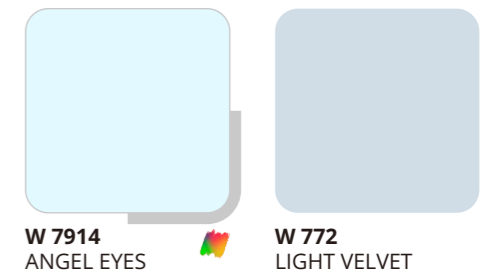

COLOR SCHEME

W 704
EVERGREEN

W 747
GOOSE WING

W 785
DELTA CREAM

				
		W 7929 CRYSTAL	W 7903 PUTIH TULANG	W 771 METRO WHITE
				
W 7909 NORTH POLE ICE	W 7875 SEA BREEZE	W 7902 YELLOW JOY	W 7908 YOUNG SHOT	W 7910 DREAM LAND
				
W 7001 SOFT GREEN	W 700 TEAL ICE	W 7032 PRIMEROSE	W 702 OLIVERA	W 7881 LIME FLIP
				
W 701 LUCKY GREEN	W 7890 AQUA MINT	W 7889 ICE BLUE	W 7888 ESSENCE	W 7880 JADE
				
W 742 LAKESTONE	W 744 MILLENNIUM GREY	W 7051 AQUA GREEN	W 7919 CHAMELEON	W 747 GOOSE WING
				
W 705 OASIS	W 704 EVERGREEN	W 7041 BUG GREEN	W 706 INLAND	W 707 FORREST GREEN

Untuk hasil aplikasi maksimal disarankan menggunakan roll.

 : Warna Baru

Warna-warna dalam contoh ini dibuat hanya sebagai contoh perpaduan warna, bukan sebagai acuan detail warna.

Warna-warna dalam katalog kartu warna ini dibuat sedekat mungkin dengan warna aslinya, sejauh teknik percetakan modern memungkinkan.

BLUE & PURPLE TONES

PEACEFUL

Warna biru merupakan warna yang paling banyak disenangi. Warna ini melambangkan keamanan serta terkesan konservatif dan tradisional. Warna biru juga menggambarkan perasaan tenang dan damai, sangat baik untuk relaksasi fisik dan mental. Warna biru cocok diaplikasikan untuk kamar tidur atau tempat bersantai melepas penat.

W 7431
SILVER BLUE

W 749
NIGHT LIFE

Warna-warna dalam contoh ini dibuat hanya sebagai contoh perpaduan warna, bukan sebagai acuan detail warna.

BLACK & GREY TONES

W 7900
SUN GLINT

W 7905
SOFT TISSUE

W 753
ALABASTER