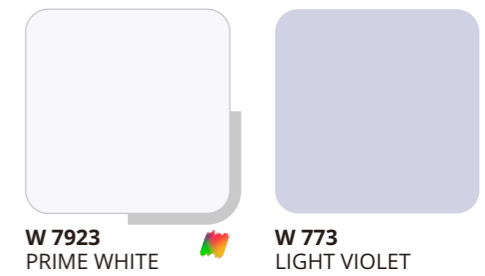

COLOR SCHEME

W 704
EVERGREEN

W 747
GOOSE WING

W 785
DELTA CREAM

				
		W 7929 CRYSTAL	W 7903 PUTIH TULANG	W 771 METRO WHITE
				
W 7909 NORTH POLE ICE	W 7875 SEA BREEZE	W 7902 YELLOW JOY	W 7908 YOUNG SHOT	W 7910 DREAM LAND
				
W 7001 SOFT GREEN	W 700 TEAL ICE	W 7032 PRIMEROSE	W 702 OLIVERA	W 7881 LIME FLIP
				
W 701 LUCKY GREEN	W 7890 AQUA MINT	W 7889 ICE BLUE	W 7888 ESSENCE	W 7880 JADE
				
W 742 LAKESTONE	W 744 MILLENNIUM GREY	W 7051 AQUA GREEN	W 7919 CHAMELEON	W 747 GOOSE WING
				
W 705 OASIS	W 704 EVERGREEN	W 7041 BUG GREEN	W 706 INLAND	W 707 FORREST GREEN

Untuk hasil aplikasi maksimal disarankan menggunakan roll.

 : Warna Baru

Warna-warna dalam contoh ini dibuat hanya sebagai contoh perpaduan warna, bukan sebagai acuan detail warna.

Warna-warna dalam katalog kartu warna ini dibuat sedekat mungkin dengan warna aslinya, sejauh teknik percetakan modern memungkinkan.

BLUE & PURPLE TONES

PEACEFUL

Warna biru merupakan warna yang paling banyak disenangi. Warna ini melambangkan keamanan serta terkesan konservatif dan tradisional. Warna biru juga menggambarkan perasaan tenang dan damai, sangat baik untuk relaksasi fisik dan mental. Warna biru cocok diaplikasikan untuk kamar tidur atau tempat bersantai melepas penat.

W 7431
SILVER BLUE

W 749
NIGHT LIFE

Warna-warna dalam contoh ini dibuat hanya sebagai contoh perpaduan warna, bukan sebagai acuan detail warna.

BLACK & GREY TONES

W 7900
SUN GLINT

W 7905
SOFT TISSUE

W 753
ALABASTER