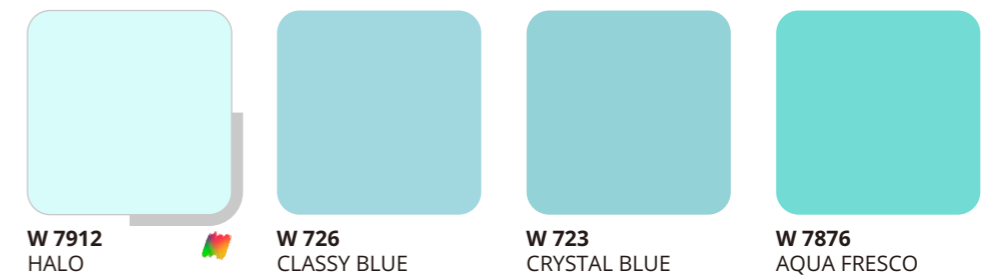

COLOR SCHEME

W 704
EVERGREEN

W 747
GOOSE WING

W 785
DELTA CREAM

				
		W 7929 CRYSTAL	W 7903 PUTIH TULANG	W 771 METRO WHITE
				
W 7909 NORTH POLE ICE	W 7875 SEA BREEZE	W 7902 YELLOW JOY	W 7908 YOUNG SHOT	W 7910 DREAM LAND
				
W 7001 SOFT GREEN	W 700 TEAL ICE	W 7032 PRIMEROSE	W 702 OLIVERA	W 7881 LIME FLIP
				
W 701 LUCKY GREEN	W 7890 AQUA MINT	W 7889 ICE BLUE	W 7888 ESSENCE	W 7880 JADE
				
W 742 LAKESTONE	W 744 MILLENNIUM GREY	W 7051 AQUA GREEN	W 7919 CHAMELEON	W 747 GOOSE WING
				
W 705 OASIS	W 704 EVERGREEN	W 7041 BUG GREEN	W 706 INLAND	W 707 FORREST GREEN

Untuk hasil aplikasi maksimal disarankan menggunakan roll.

 : Warna Baru

Warna-warna dalam contoh ini dibuat hanya sebagai contoh perpaduan warna, bukan sebagai acuan detail warna.

Warna-warna dalam katalog kartu warna ini dibuat sedekat mungkin dengan warna aslinya, sejauh teknik percetakan modern memungkinkan.

BLUE & PURPLE TONES

PEACEFUL

Warna biru merupakan warna yang paling banyak disenangi. Warna ini melambangkan keamanan serta terkesan konservatif dan tradisional. Warna biru juga menggambarkan perasaan tenang dan damai, sangat baik untuk relaksasi fisik dan mental. Warna biru cocok diaplikasikan untuk kamar tidur atau tempat bersantai melepas penat.

W 7431
SILVER BLUE

W 749
NIGHT LIFE

Warna-warna dalam contoh ini dibuat hanya sebagai contoh perpaduan warna, bukan sebagai acuan detail warna.

BLACK & GREY TONES

W 7900
SUN GLINT

W 7905
SOFT TISSUE

W 753
ALABASTER