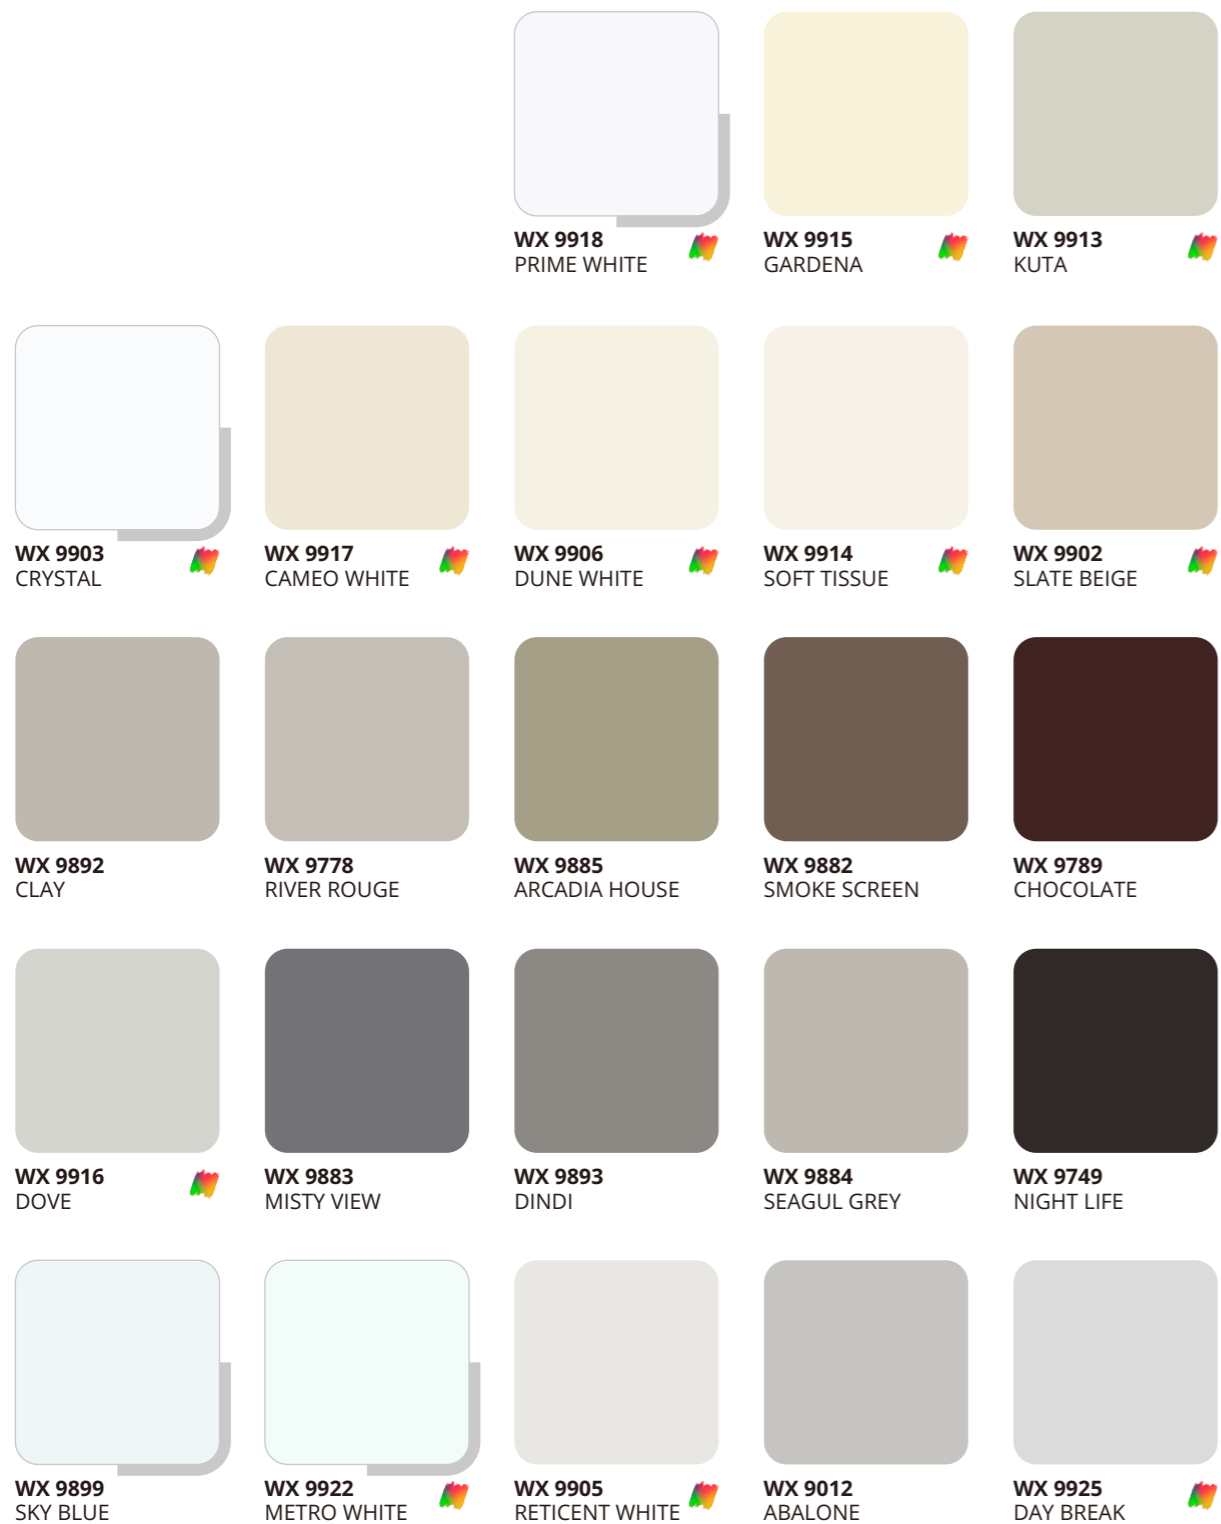

Untuk hasil aplikasi maksimal disarankan menggunakan roll.

: Warna Baru

Warna-warna dalam katalog kartu warna ini dibuat sedekat mungkin dengan warna aslinya, sejauh teknik percetakan modern memungkinkan.