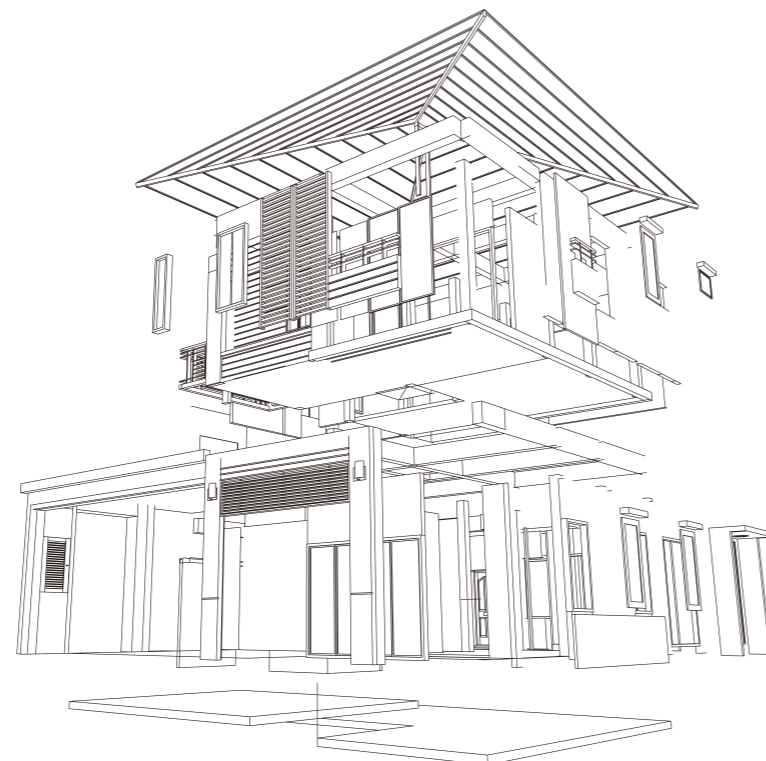

WX 9896
ROSE WHITE

WX 9908
SIMPLY WHITE

WX 9911
SAND WHITE

"ADUK SEBELUM DIGUNAKAN"