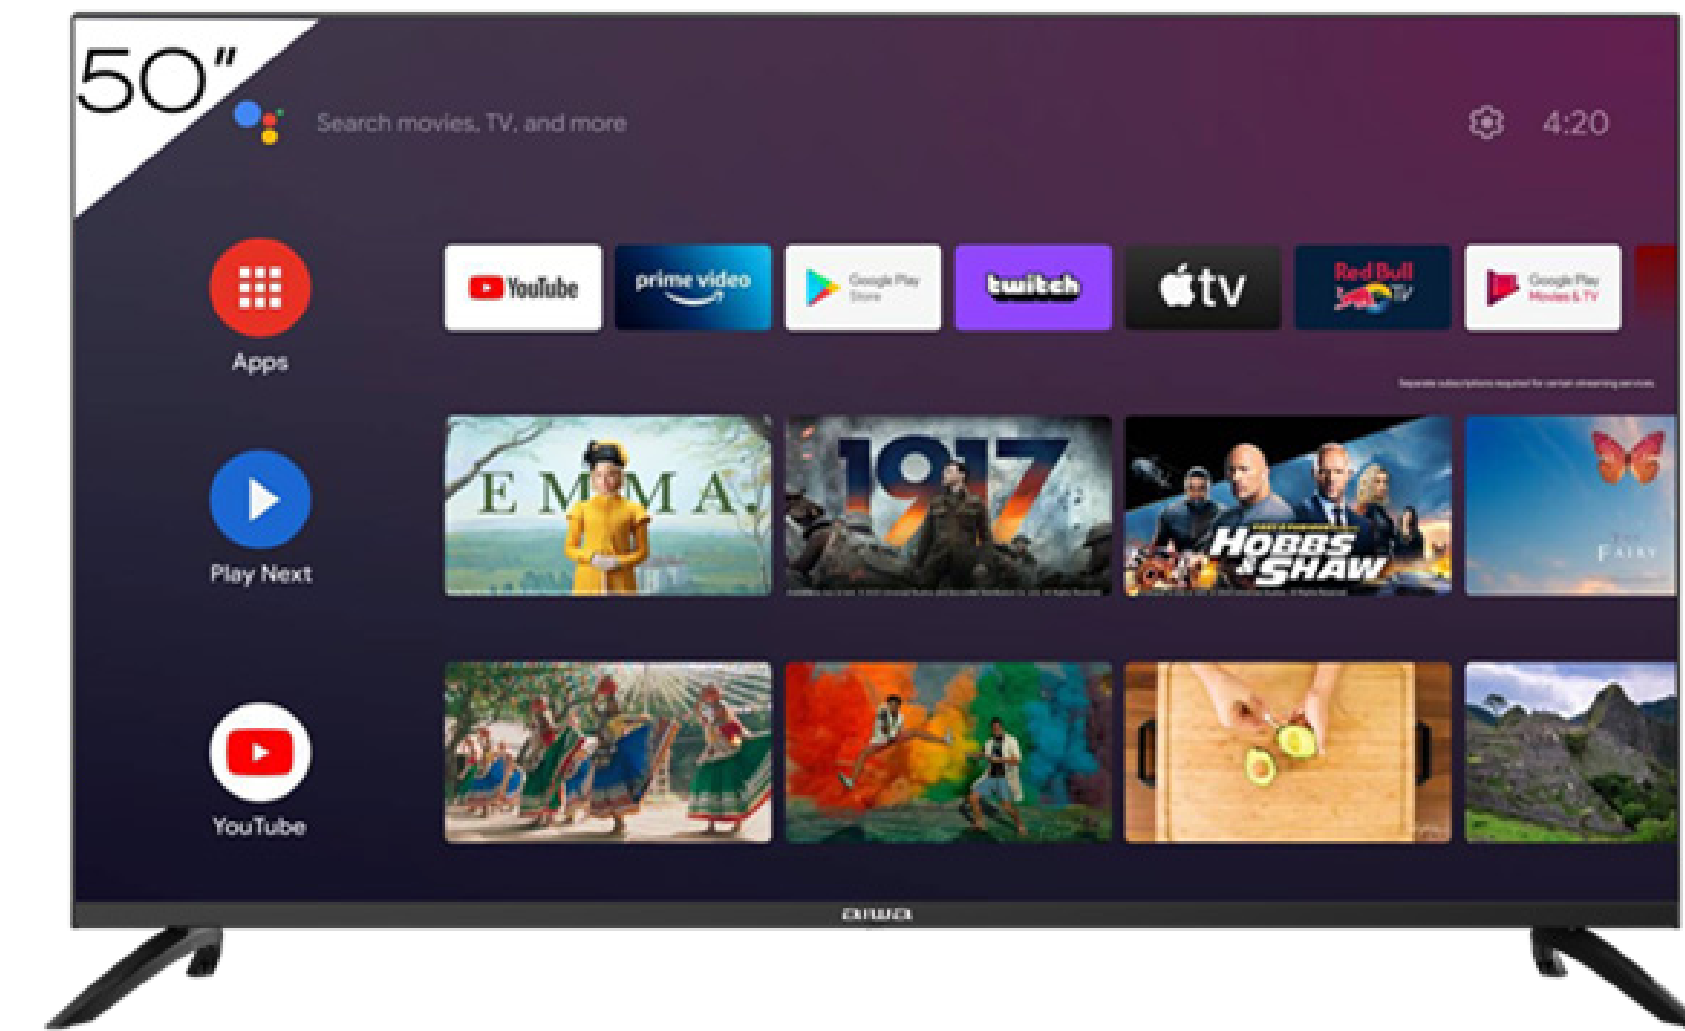

SKU AW50B4K

SMARTTV 50" AIWA 4K

Precio: $299.990

aiwa

Descripción

- Sistema Operativo Android Tv
- Aplicaciones Precargadas: Netflix, YouTube, Disney Plus, HBO Max, Facebook, Prime Video.
- Tienda de Aplicaciones: Google Play Store
- Wi-Fi
- Bluetooth
- Tipo Tecnología: LED
- Resolución: ULTRA HD 4K
- Calidad en Movimiento (HZ): 60Hz
- Consumo de Energía: 120W – AC 100V-240V 50/60Hz
- Calidad de Sonido: Dolby digital
- Número de Bocinas: 2 (x8W)
- Cantidad de HDMI: 4
- Posee entrada de Audio y Video
- Posee Audio Digital
- Posee 2 entradas USB

*Imágenes referenciales