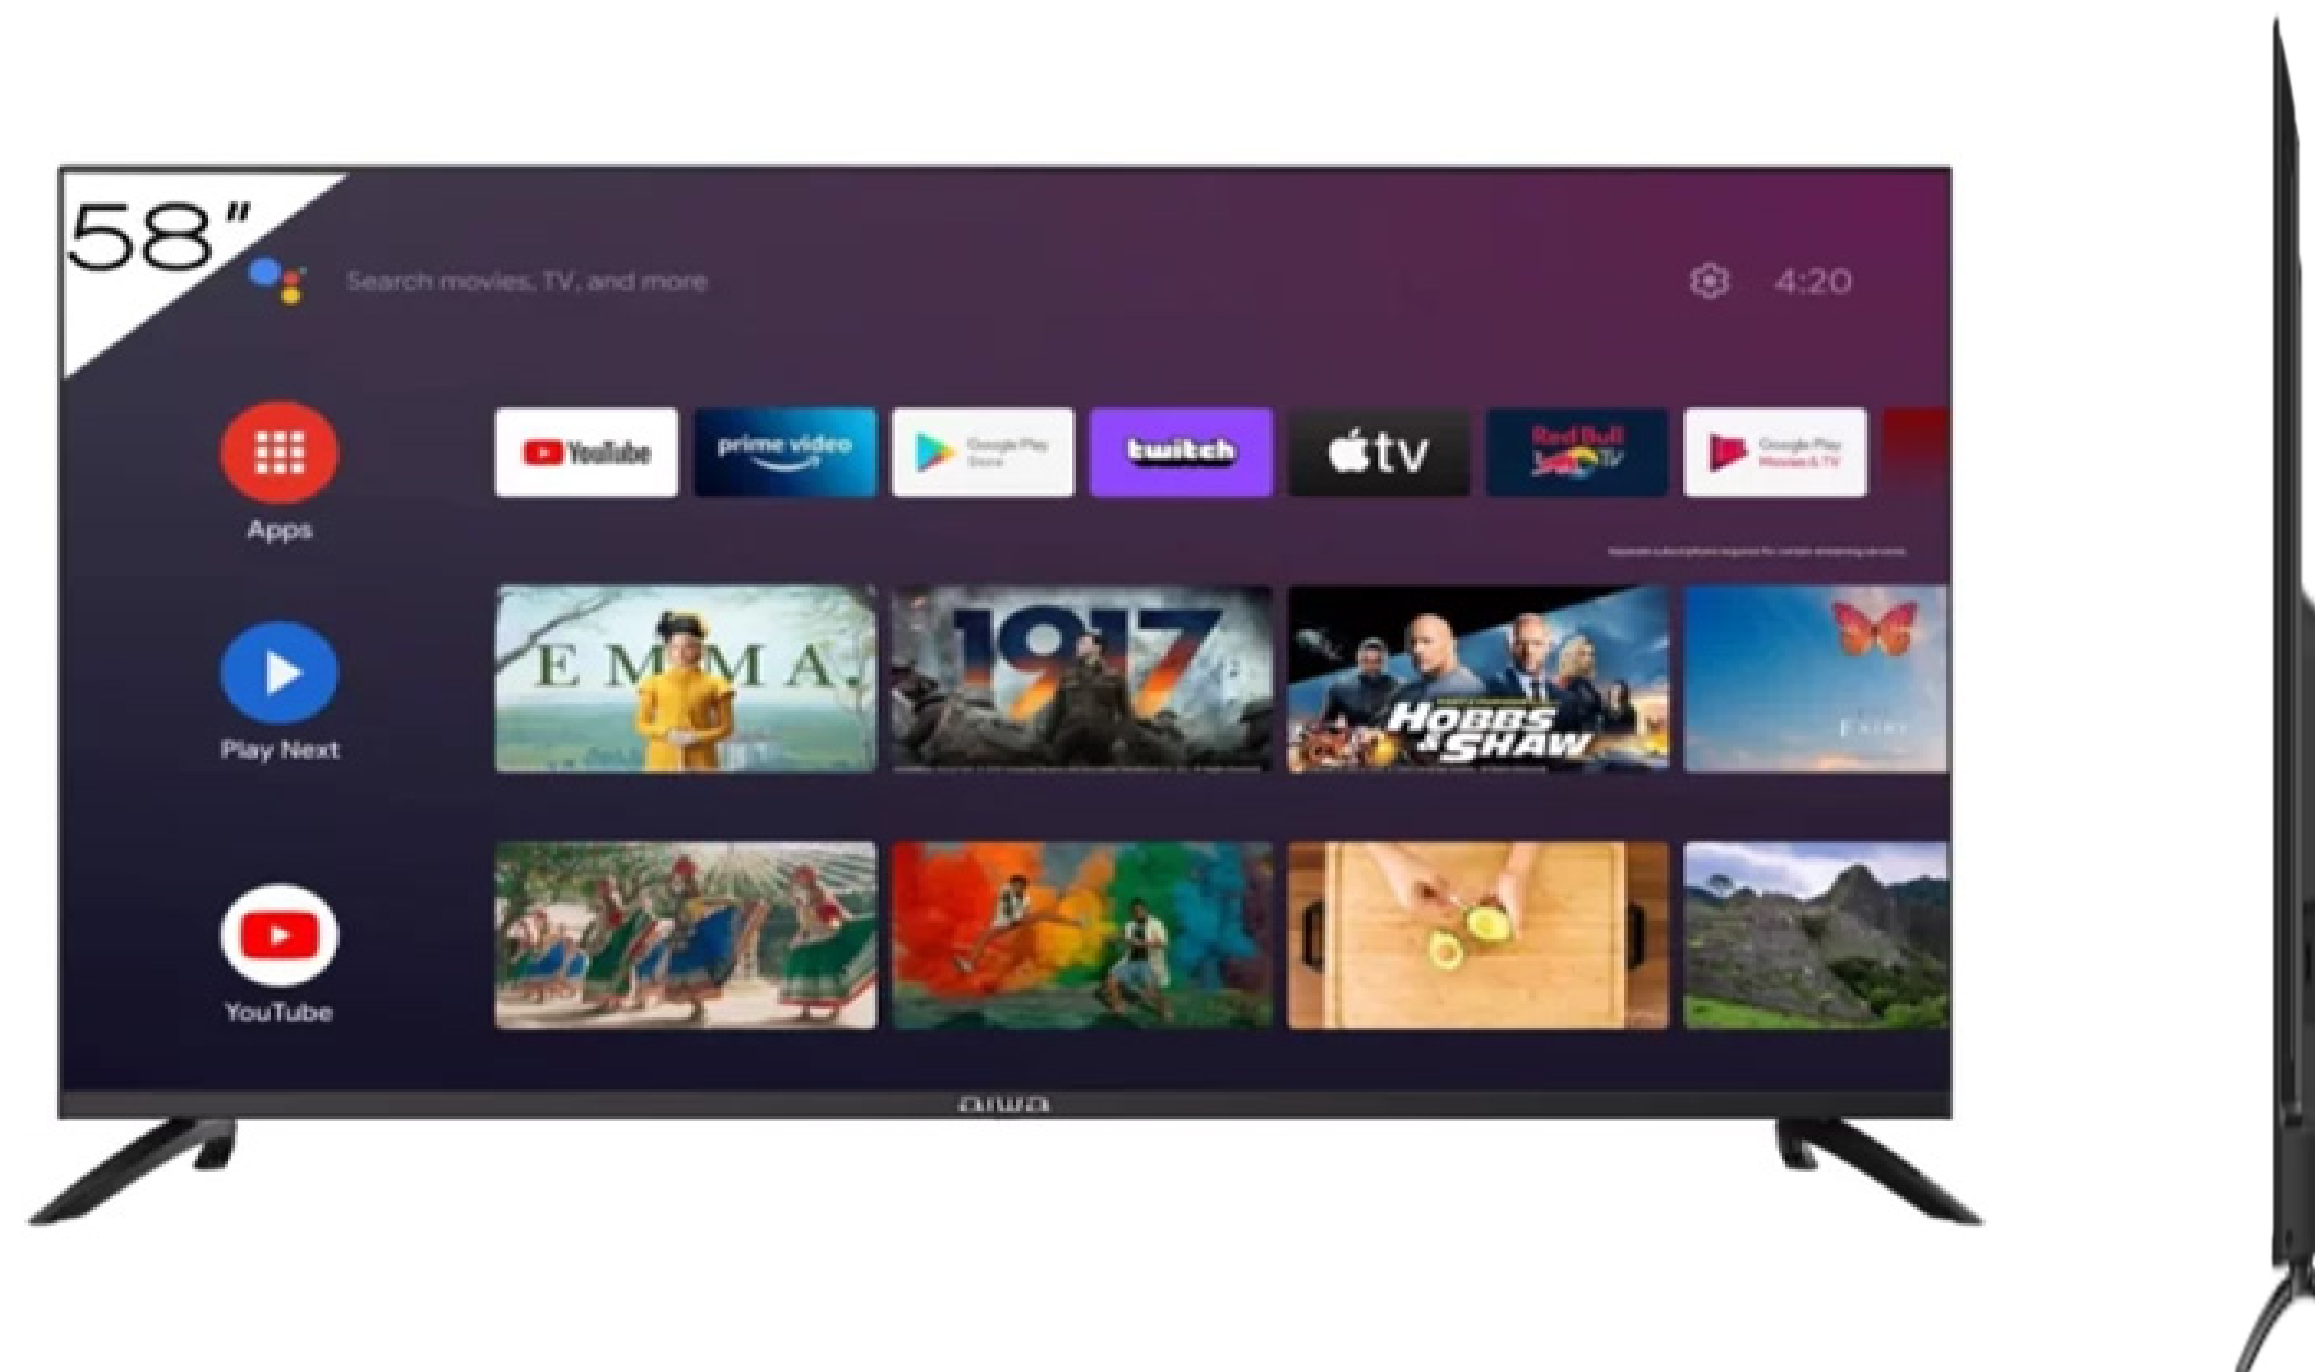

SKU AW58B4K

SMARTTV 58" AIWA 4K

Precio: $369.990

Descripción

- Sistema Operativo Android Tv
- Aplicaciones Precargadas: Netflix, Youtube, Disney Plus, HBO Max, Facebook, Prime Video, etc.
- Tienda de Aplicaciones: Google Play Store
- Wi-Fi
- Bluetooth
- Tipo Tecnología: LED
- Resolución: ULTRA HD 4K
- Calidad en Movimiento (HZ): 60Hz
- Consumo de Energía: 150W – AC 100V-240V 50/60Hz
- Marco: Frameless
- Calidad de Sonido: Dolby digital
- Número de Bocinas: 2 (x8W)
- Cantidad de HDMI: 4
- Posee entrada de Audio y Video
- Posee Audio Digital
- Posee 2 entradas USB

aiwa

*Imágenes referenciales