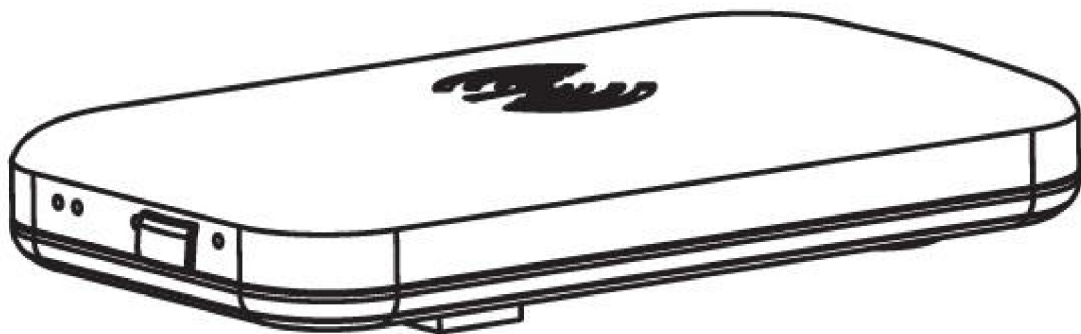

# Quantum RFID

Отделка	Тип			Информация	Артикул	EAN	Цена, вкл. НДС
<b>Quantum RFID</b>							
	Двухсекционный замок, предназначен для установки на новые двери. Доступные опции: онлайн, BLE, механический цилиндр, различные виды считывателей, врезных частей, ручек и вариантов отделки.				1	8029015000626	Цена по запросу
<b>QTM4 ASM лицевая планка 25мм ,ручка Gala, с BLE, левый,внутренняя накладка МТ, для дверей толщиной 85мм, без ответной планки, матовый хром</b>							
					1	8029079800626	488,40 / 1 шт.
<b>QTM4 ASM лицевая планка 25мм ,ручка Gala, с BLE, правый,внутренняя накладка МТ, для дверей толщиной 85мм, без ответной планки, матовый хром</b>							
					1	8029079900626	488,40 / 1 шт.

# Quantum Pixel

Отделка	Тип			Информация	Артикул	EAN	Цена, вкл. НДС
<b>Quantum Pixel</b>							
	Двухсекционный замок, минималистического дизайна, электронные компоненты устанавливаются в дверное полотно. Доступные опции: онлайн, BLE, различные виды ручек и вариантов отделки.						
		1			8029102100606		Цена по запросу
<b>Quantum Pixel, ASM, ручка Continental, с BLE модулем, с онлайн модулем 87 mW, DJA, стандартная вертушка привата, правый, для деревянных дверей толщиной 64мм, offset 1S 20 мм, O\S 44 мм , черный PVD</b>							
		1			8029101700622		730,80 / 1 шт.
<b>Quantum Pixel, ASM, ручка Continental, с BLE модулем, с онлайн модулем 87 mW, DJA, стандартная вертушка привата, левый, для деревянных дверей толщиной 64мм, offset 1S 20 мм, O\S 44 мм , черный PVD</b>							
		1			8029101800622		730,80 / 1 шт.