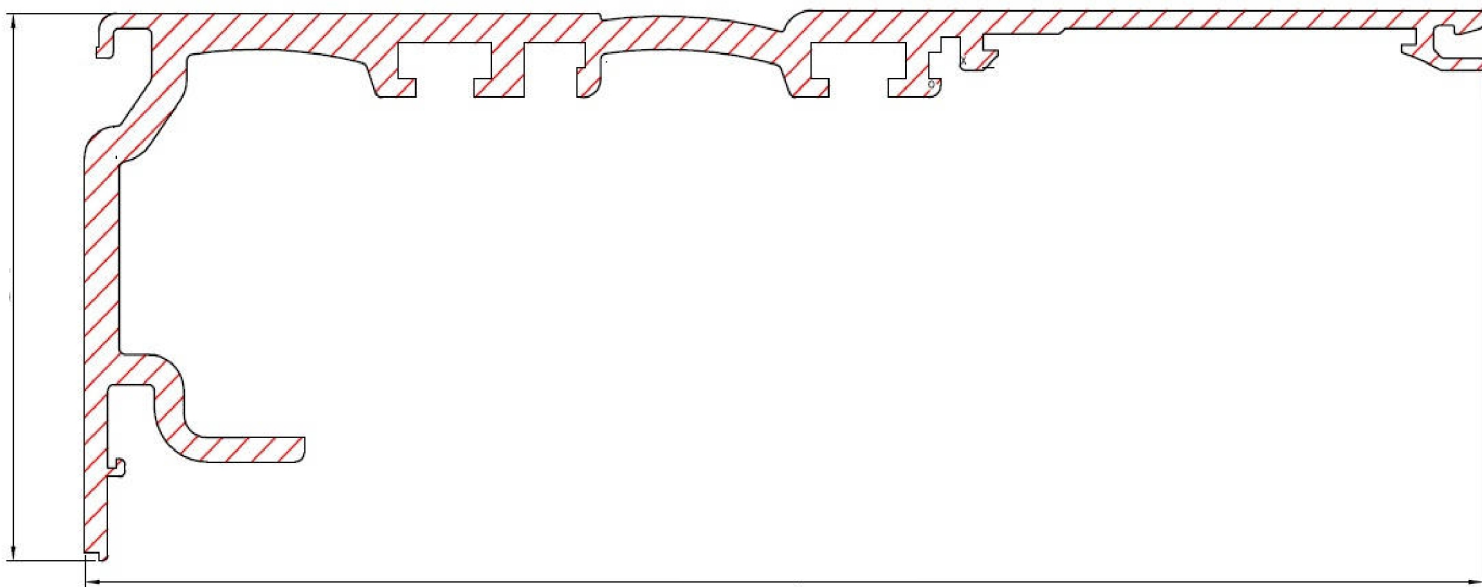

Дополнительные компоненты для двери TST