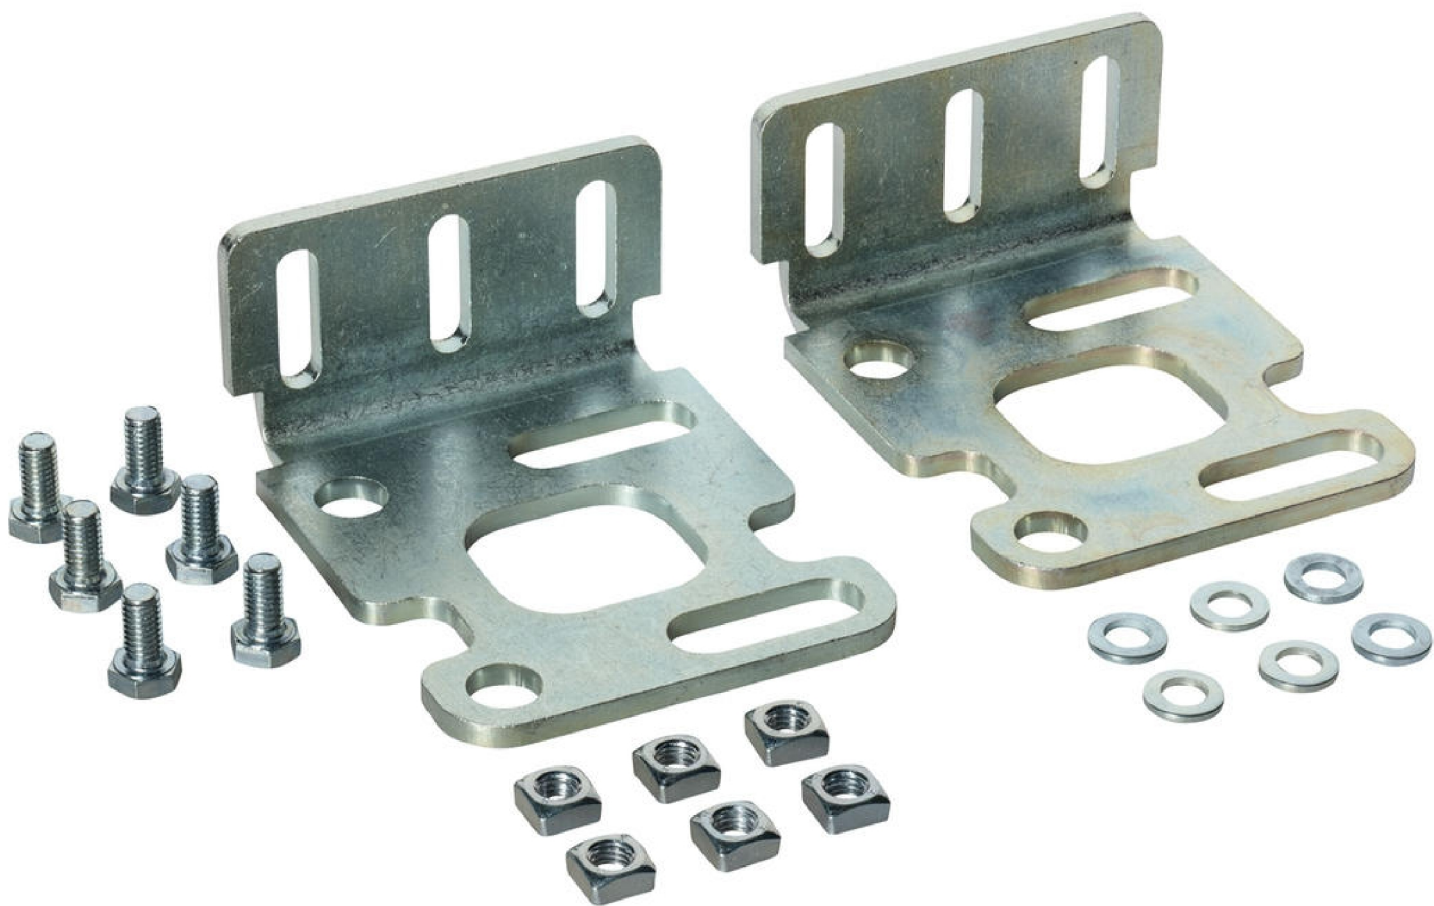

Крышки и крепежные элементы