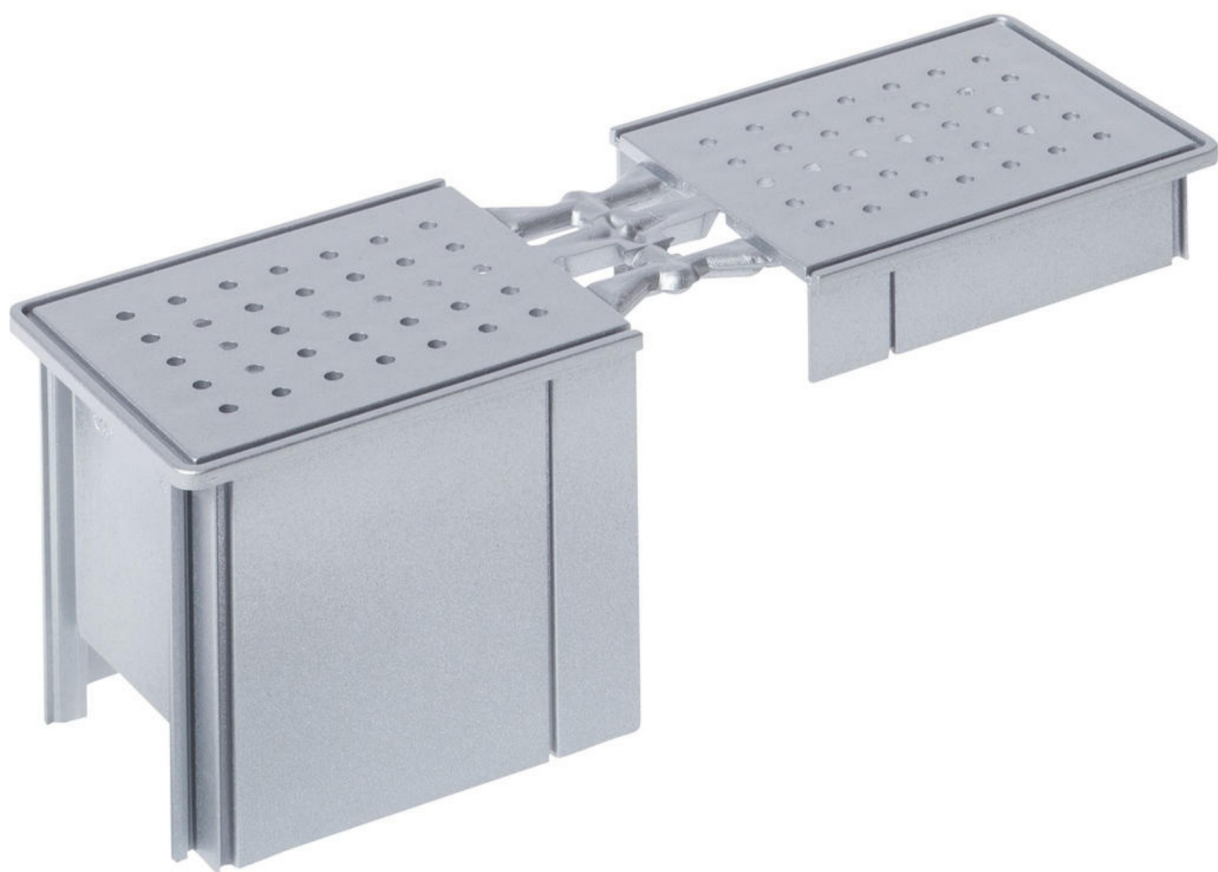

# Комплект крышек и крепежный набор MAGNEO

Отделка	Тип			Информация	Артикул	EAN	Цена, вкл. НДС
<b>Комплект крышек и крепежа для стеклянных/деревянных створок</b>							
	Комплект крышек и набор крепежных элементов CS 80 MAGNEO для стеклянных и деревянных створок.						
	875 мм	1	5.990		84000051	4021226837092	243,60 / 1 шт.
	1000 мм	1	6.093		84000052	4021226837702	260,40 / 1 шт.
	1125 мм	1	7.410		84000053	4021226837719	278,40 / 1 шт.
<b>Комплект крышек и крепежа для MANET</b>							
	Комплект крышек и набор крепежных элементов CS 80 MAGNEO для MANET						
	E6/C0	1000 мм	1	6.058	84000062	4021226837733	260,40 / 1 шт.