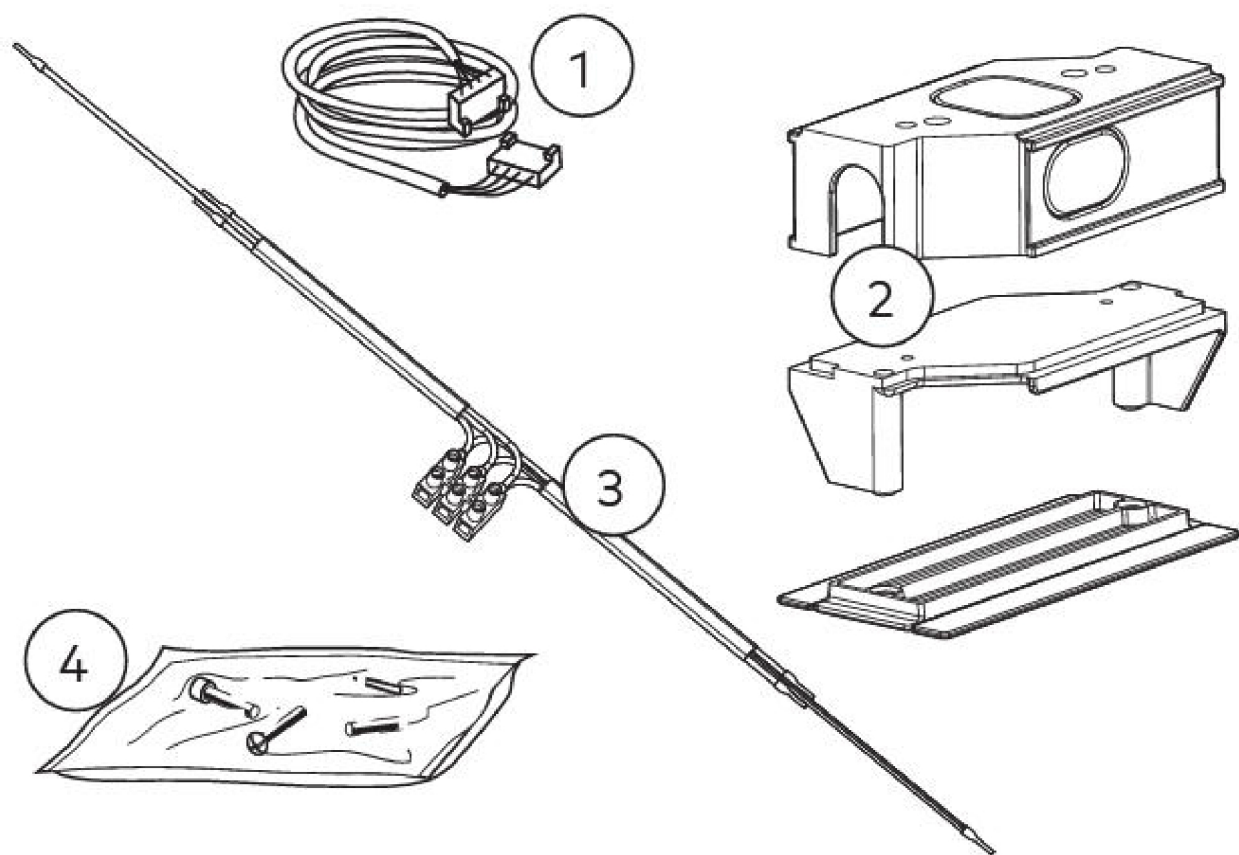

Двустворчатая система MAGNEO