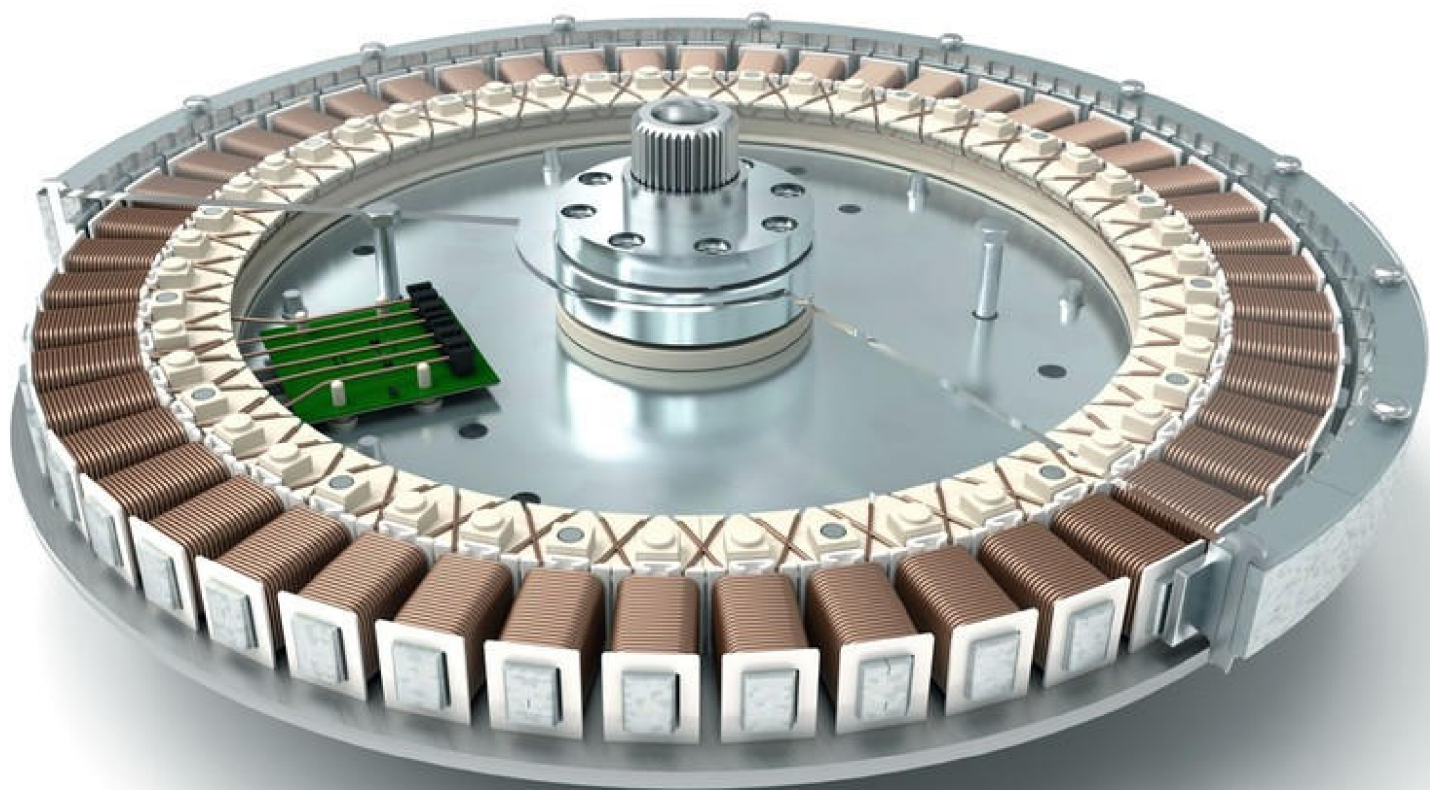

Карусельные двери