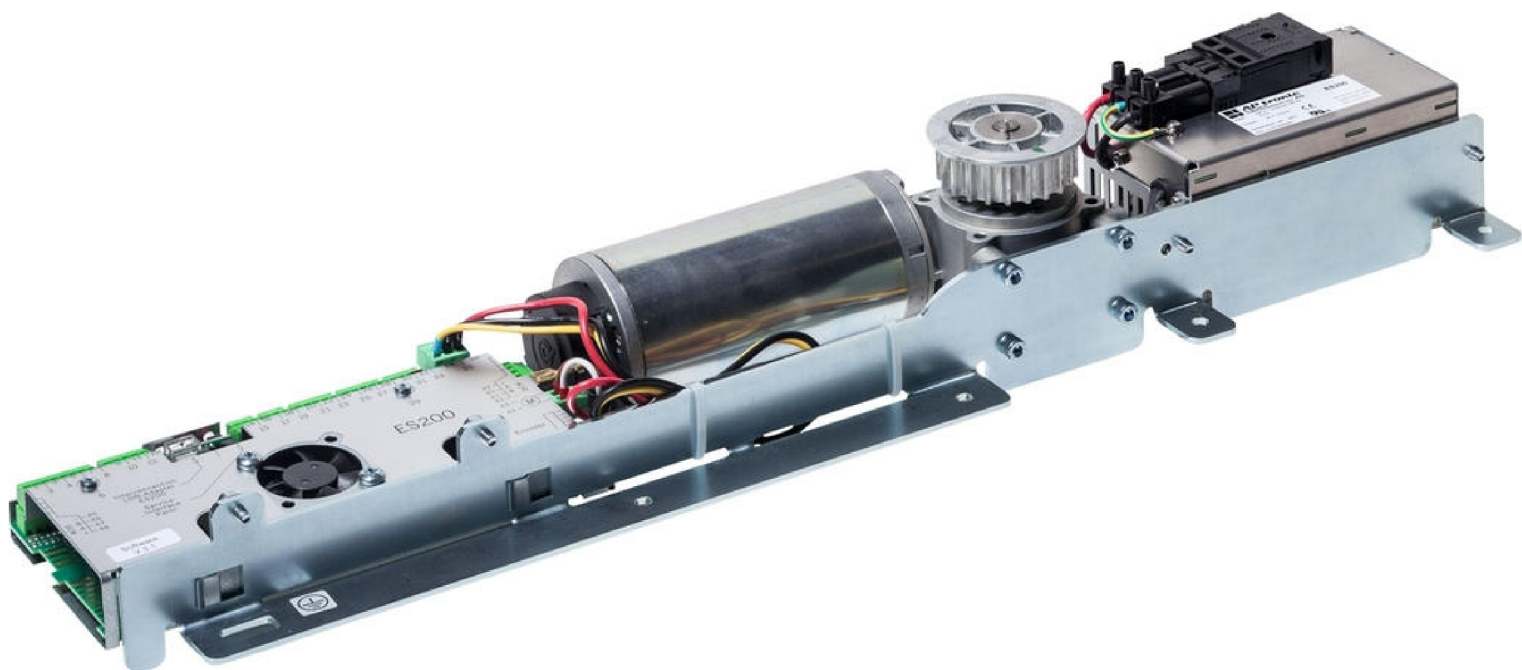

Привода для раздвижных дверей