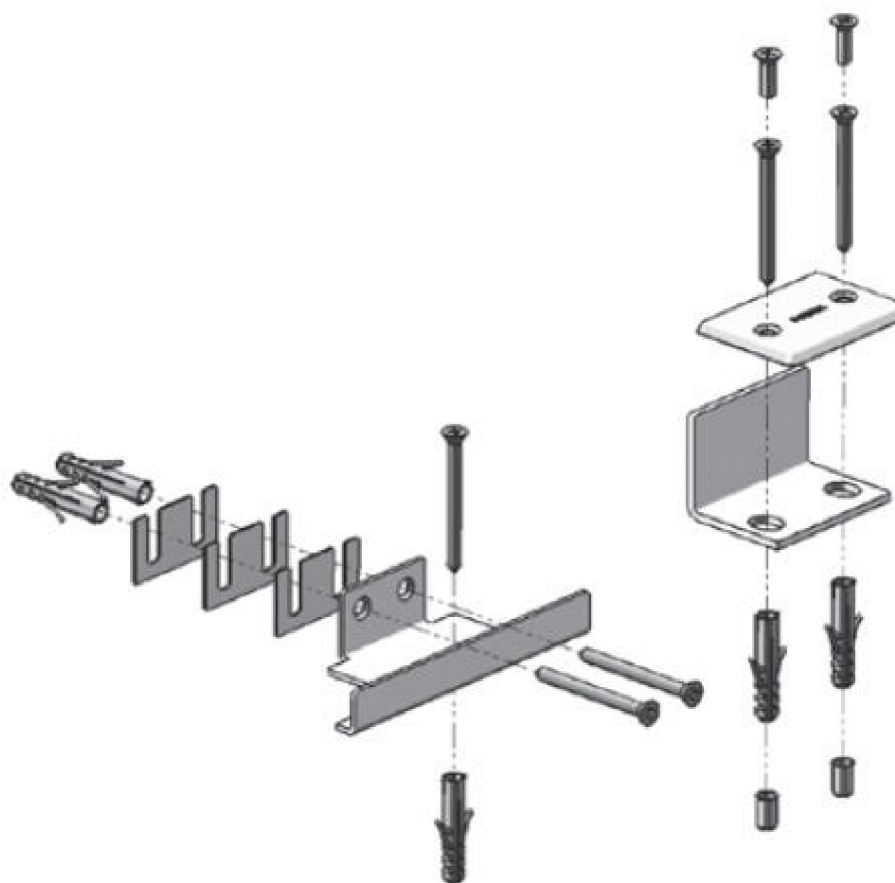

Профили FLEX