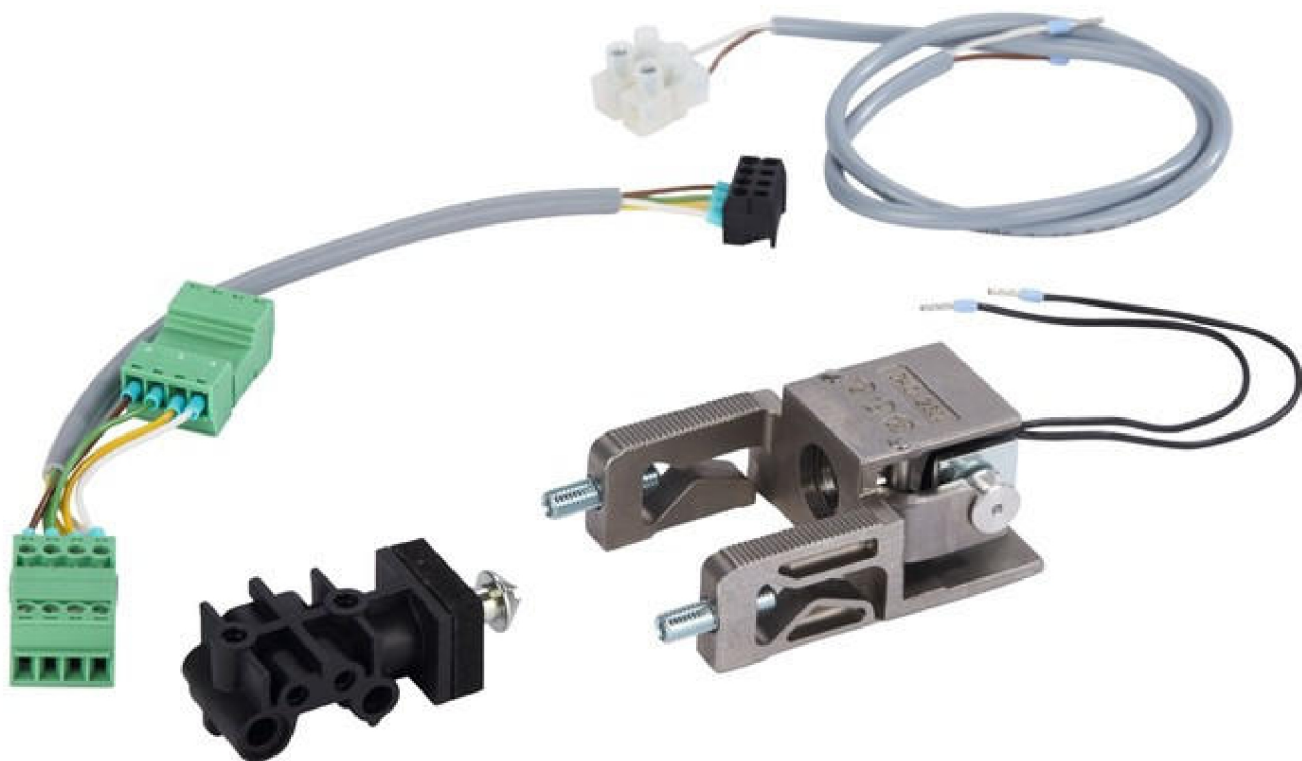

# Комплект крышек и крепежный набор MAGNEO

Отделка	Тип			Информация	Артикул	EAN	Цена, вкл. НДС
<b>Комплект крышек и крепежа для стеклянных/деревянных створок</b>							
	Комплект крышек и набор крепежных элементов CS 80 MAGNEO для стеклянных и деревянных створок.						
	875 мм	1	5.990		84000051	4021226837092	243,60 / 1 шт.
	1000 мм	1	6.093		84000052	4021226837702	260,40 / 1 шт.
	1125 мм	1	7.410		84000053	4021226837719	278,40 / 1 шт.
<b>Комплект крышек и крепежа для MANET</b>							
	Комплект крышек и набор крепежных элементов CS 80 MAGNEO для MANET						
	E6/C0	1000 мм	1	6.058	84000062	4021226837733	260,40 / 1 шт.

# Профили для монтажа MAGNEO

Отделка	Тип			Информация	Артикул	EAN	Цена, вкл. НДС
<b>Монтажная пластина для стеклянных створок</b>							
	Монтажная пластина CS 80 MAGNEO для стеклянных створок. Длина 6250 мм.						
E6/CO		1	1.270		34002702120	4021226839287	170,40 / 1 шт.
<b>Монтажный профиль для стеклянных створок</b>							
	Монтажный профиль CS 80 MAGNEO для стеклянных створок для обратной стороны стекла. Длина 6250 мм.						
		1	0.448		34002801120	4021226839294	51,60 / 1 шт.
<b>Профиль крышки для стеклянных створок</b>							
	Профиль крышки CS 80 MAGNEO для стеклянных створок для обратной стороны стекла. Длина 6250 мм.						
E6/CO		1	0.318		34002902120	4021226839317	54,00 / 1 шт.
<b>MAGNEO Внутренняя крышка привода</b>							
MAGNEO Внутренняя крышка привода							
E6/CO	H=75мм L=5700 мм	1	0.483		34003005120	4048442680578	84,00 / 1 шт.
Без обработки	H=62мм L=6250 мм	1	0.430		34003103120	4021226839355	64,80 / 1 шт.
<b>Дистанционный профиль</b>							
	Дистанционный профиль CS 80 MAGNEO. Длина 6250 мм.						
		1	0.237		34003401120	4021226839362	94,80 / 1 шт.
<b>Торцевые крышки</b>							
	Торцевые крышки для привода CS 80 MAGNEO.						
Без обработки	62 мм	1	0.300		84020070	4021226270929	13,20 / 1 шт.
Пласт.	75 мм	1	0.340		84020073	4021226270882	13,20 / 1 шт.