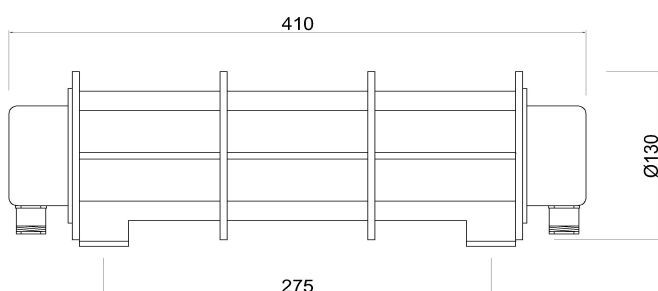

Materiale Acciaio inox
Finitura Satinato/Verniciato

Schermo Policarbonato
Finitura Sabbiato/Trasparente/Opal

Alimentazione 24/220 V
Sorgente luminosa 2xE27 Led lamp
Potenza 5,3 W
Luminosità 800 lm
Colore luce 3000/4000 K

Versione con illuminazione tradizionale
a richiesta