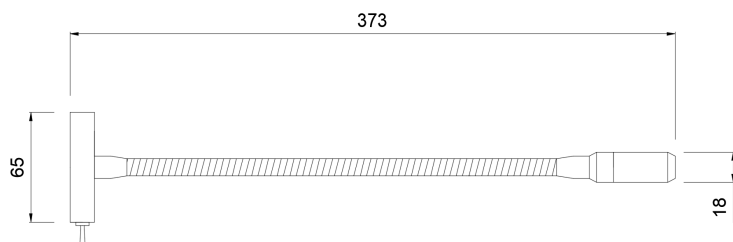

ASTRO

Codice : ASR

Materiale Ottone
Finitura Lucido/Satinato
Dorato/Cromato/Verniciato

Braccio snodabile con finitura della lampada o personalizzabile

Schermo Policarbonato
Finitura Satinato

Alimentazione 12/24 V
Sorgente luminosa 1xG4 Led lamp
Potenza 1 W
Luminosità 70 lm
Colore luce 3000/4000 K