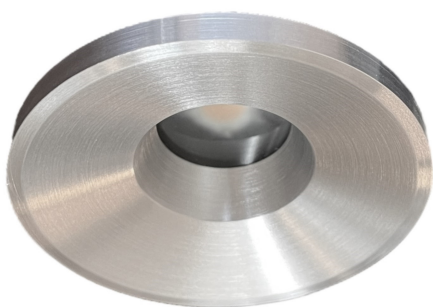

CRERO V07

Codice : CV07