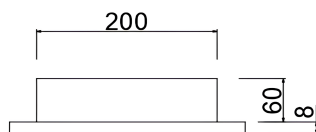

SATURN

Codice : [STRN](#)

Materiale Acciaio inox
Finitura Lucido/Cromato/
Verniciato

Schermo Vetro
Finitura Satinato/Trasparente/
Effetto Opal

Alimentazione 12/24 V
Sorgente luminosa Modulo led integrato

Potenza 8 W
Luminosità 450 lm
Colore luce 3000/4000 K

*Versione con illuminazione tradizionale
a richiesta*