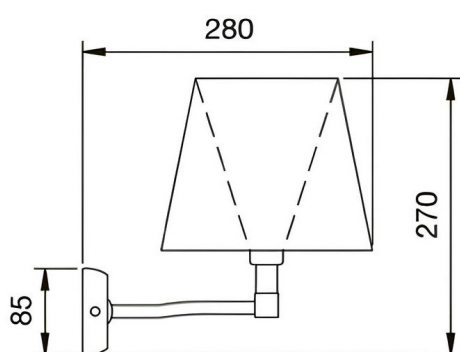

NAVIGATOR

Codice : NAVG