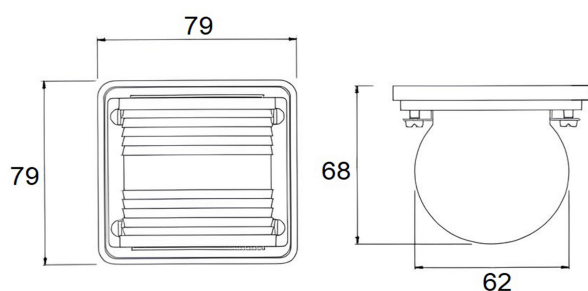

25R - VIA BIANCO

Codice : 800

Materiale Acciaio inox
Finitura Lucido

Lente Ottica fresnel in vetro
Colore Trasparente

Grado di protezione IP56

Settore visibilità 225 °

Campo di visibilità 2 nm

Alimentazione 12 V
Sorgente luminosa Lampadina
ad incandescenza

Attacco SV 8.5-8
Potenza 10 W

In conformità Colregs 1972 ed. 2003

Per imbarcazioni di lunghezza inferiore a 12 mt.