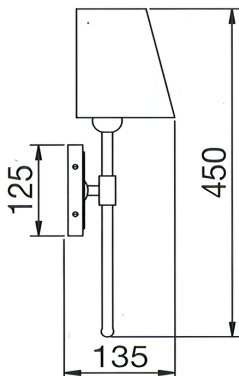

ZOAGLI

Codice : AZO