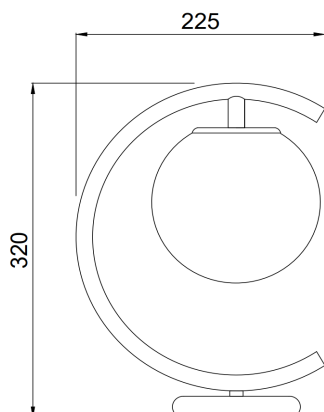

GEMMA

Codice : GM1