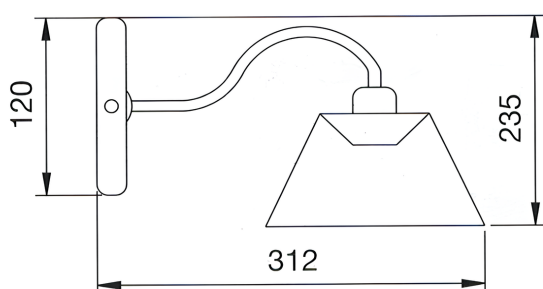

FREDDY

Codice : AFY