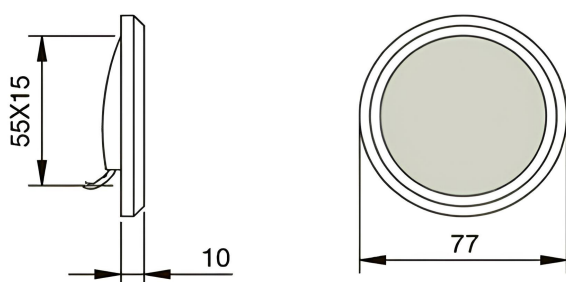

MINI TORRI

Codice : **MT1**

<i>Materiale</i>	Acciaio inox
<i>Finitura</i>	Lucido/Satinato/ Verniciato

<i>Schermo</i>	Vetro
<i>Finitura</i>	Satinato/Trasparente/ Effetto Opal

<i>Alimentazione</i>	12/24 V
<i>Sorgente luminosa</i>	Modulo led integrato
<i>Potenza</i>	2 W
<i>Luminosità</i>	150 lm
<i>Colore luce</i>	3000/4000 K

*Versione con illuminazione tradizionale
a richiesta*