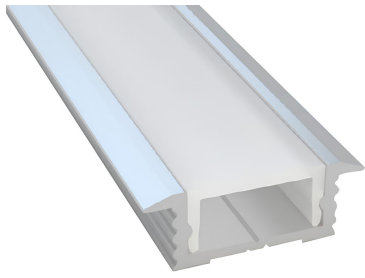

MC07I

Lunghezza profilo 2 mt - Per strip led max 15 W/mt

MC08I

Lunghezza profilo 2 mt - Per strip led max 30 W/mt

MC09I

Lunghezza profilo 2 mt - Per strip led max 35 W/mt

MC10I

Lunghezza profilo 2 mt - Per strip led max 50 W/mt