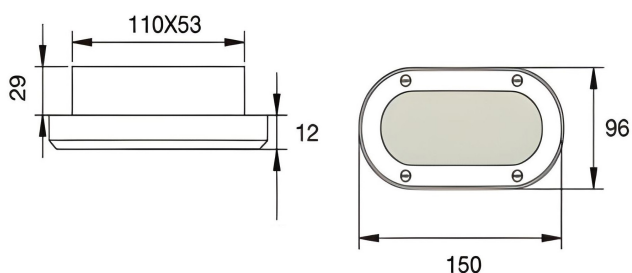

STAGNA OVALE

Codice : **STOV**

Materiale Ottone
Finitura Lucido/Cromato/
Dorato/Verniciato

Schermo Vetrol
Finitura Sabbiato/Opal

Alimentazione 12/24 V
Sorgente luminosa Modulo led integrato
Potenza 4 W
Luminosità 220 lm
Colore luce 3000/4000 K

*Versione con illuminazione tradizionale
a richiesta*