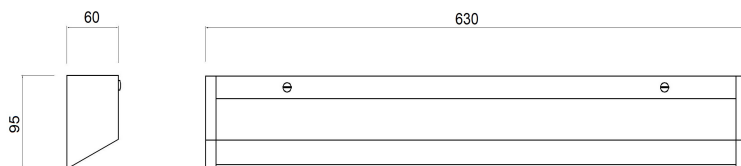

Materiale Acciaio inox
Finitura Satinato/Verniciato

Schermo Policarbonato
Finitura Trasparente/Opal

Alimentazione 12/24/220 V
Sorgente luminosa Modulo led integrato
Potenza 12 W
Luminosità 1200 lm
Colore luce 3000/4000 K

*Versione con illuminazione tradizionale
a richiesta*