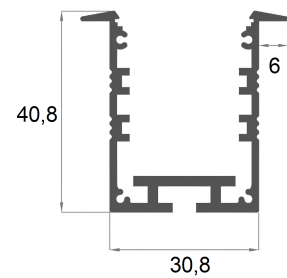

Lunghezza profilo 2 mt - Per strip led max 35 W/mt