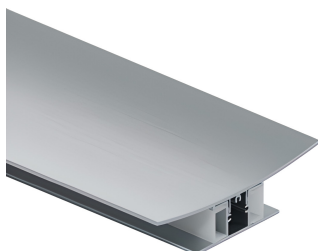

MC14P

Lunghezza profilo 2 mt - Per strip led max 30 W/mt