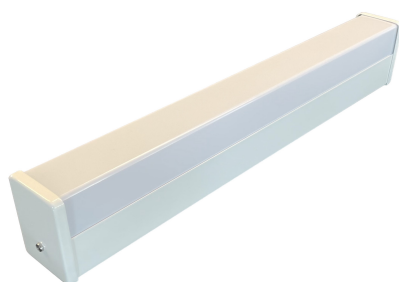

ADRIATICO 15

Codice : [ADR15](#)

*Materiale
Finitura*

Acciaio inox
Satinato/Verniciato

*Schermo
Finitura*

Polycarbonato
Trasparente/Opal

Alimentazione

12/24/220 V

Sorgente luminosa

Modulo led integrato

Potenza

11 W

Luminosità

800 lm

Colore luce

3000/4000 K

*Versione con illuminazione tradizionale
a richiesta*