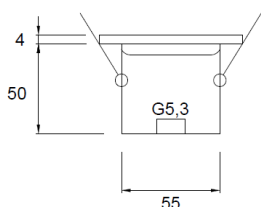

ADIGE

Codice : **ADF**