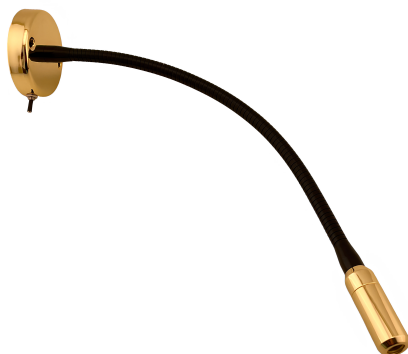

ASTRO

Codice : ASR

Materiale Ottone
Finitura Lucido/Satinato
Dorato/Cromato/Verniciato

Braccio snodabile con finitura della lampada o personalizzabile

Schermo Policarbonato
Finitura Satinato

Alimentazione 12/24 V
Sorgente luminosa 1xG4 Led lamp
Potenza 1 W
Luminosità 70 lm
Colore luce 3000/4000 K