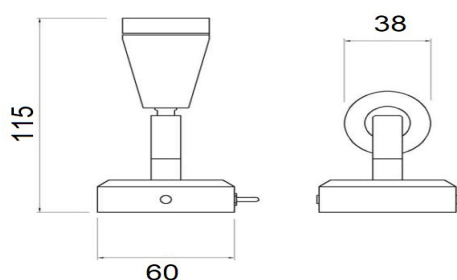

MIZAR

Codice : MZR

Materiale Ottone/Alluminio
Finitura Lucido/Satinato
Dorato/Cromato/Verniciato

Schermo Policarbonato
Finitura Satinato

Alimentazione 12/24 V
Sorgente luminosa Modulo led integrato
Potenza 2 W
Luminosità 120 lm
Colore luce 3000/4000 K