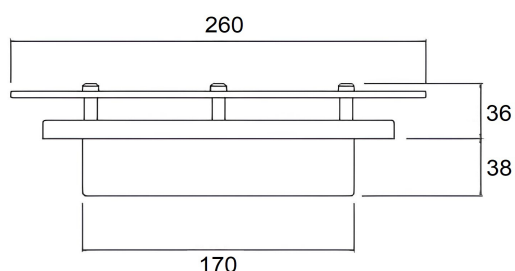

PONALE

Codice : PO

Materiale Acciaio
Finitura Lucido/Cromato/
Dorato/Verniciato

Schermo Vetro
Finitura Satinato/Effetto Opal

Alimentazione 12/24/220 V
Sorgente luminosa Modulo led integrato
Potenza 10 W
Luminosità 900 lm
Colore luce 3000/4000 K

*Versione con illuminazione tradizionale
a richiesta*