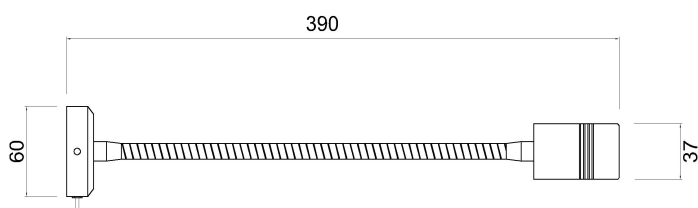

POLARIS FLEX

Codice : POLF

Materiale Ottone
Finitura Lucido/Satinato
Dorato/Cromato/Verniciato

*Braccio snodabile con finitura
della lampada o personalizzabile*

Schermo Policarbonato
Finitura Satinato

Alimentazione 12/24 V
Sorgente luminosa Modulo led integrato
Potenza 2 W
Luminosità 120 lm
Colore luce 3000/4000 K

*Versione con illuminazione tradizionale
a richiesta*