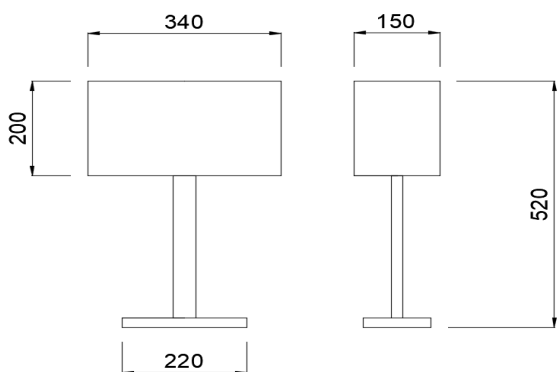

LAUR

Codice : [LRI](#)