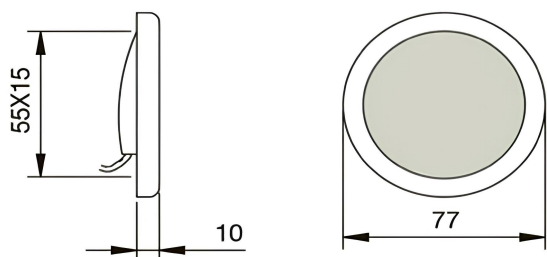

MINI ARENA

Codice : **MA1**

<i>Materiale</i>	Acciaio inox
<i>Finitura</i>	Lucido/Satinato/ Verniciato

<i>Schermo</i>	Vetro
<i>Finitura</i>	Satinato/Trasparente/ Effetto opal

<i>Alimentazione</i>	12/24 V
<i>Sorgente luminosa</i>	Modulo led integrato
<i>Potenza</i>	2 W
<i>Luminosità</i>	150 lm
<i>Colore luce</i>	3000/4000 K

*Versione con illuminazione tradizionale
a richiesta*