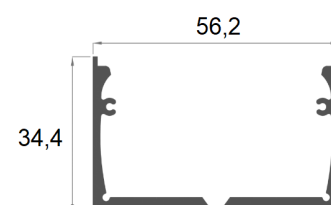

Lunghezza profilo 2 mt - Per strip led max 50 W/mt