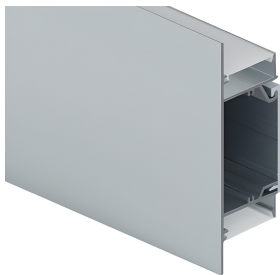

MC13P

Lunghezza profilo 2 mt - Per strip led max 50 W/mt