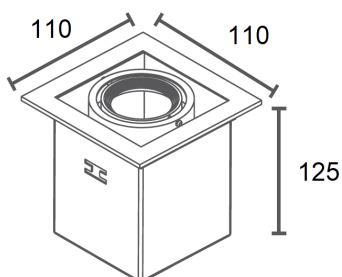

PAI

Codice : 01PI

Materiale
Finitura

Alluminio
Verniciato

Alimentazione
Sorgente luminosa

12/24/220 V
1xG5,3/GU10
Led lamp

Potenza
Luminosità
Colore luce

7 W
650 lm
3000/4000 K

*Versione con illuminazione tradizionale
a richiesta*