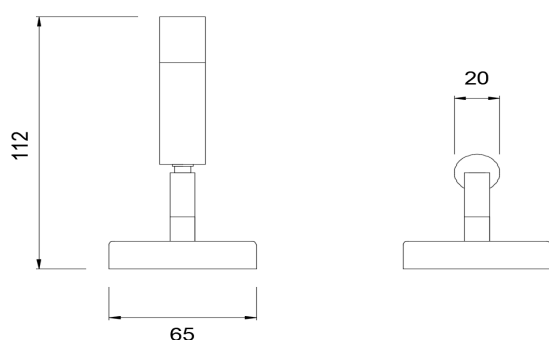

# GINEAH

Codice : GIH

*Materiale* Ottone/Alluminio  
*Finitura* Lucido/Satinato  
Dorato/Cromato/Verniciato

*Schermo* Policarbonato  
*Finitura* Satinato

*Alimentazione* 12/24 V  
*Sorgente luminosa* 1xG4 Led lamp  
*Potenza* 1 W  
*Luminosità* 70 lm  
*Colore luce* 3000/4000 K