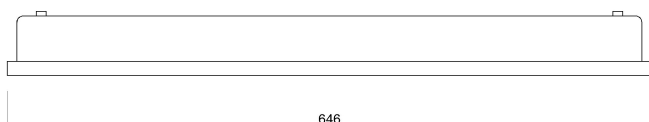

EUROPA 2

Codice : EU2218

Materiale Acciaio inox
Finitura Satinato/Verniciato

Schermo Policarbonato
Finitura Satinato/Trasparente/Opal

Alimentazione 12/24/220 V
Sorgente luminosa Modulo led integrato
Potenza 25 W
Luminosità 2500 lm
Colore luce 3000/4000 K

Versione con illuminazione tradizionale a richiesta