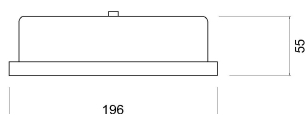

EUROPA 2

Codice : EU2218

Materiale Acciaio inox
Finitura Satinato/Verniciato

Schermo Policarbonato
Finitura Satinato/Trasparente/Opal

Alimentazione 12/24/220 V
Sorgente luminosa Modulo led integrato
Potenza 25 W
Luminosità 2500 lm
Colore luce 3000/4000 K

Versione con illuminazione tradizionale a richiesta