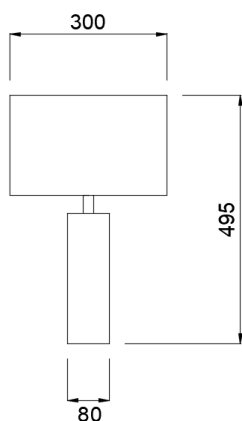

STEPH

Codice : SPH