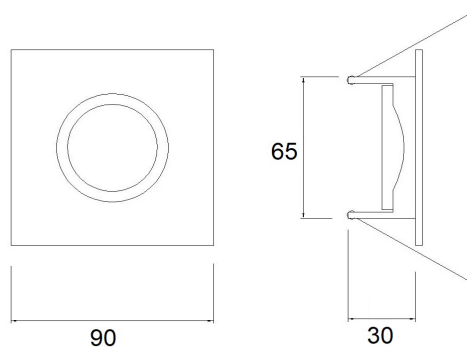

CUBE OR

Codice : **CBOR**

Materiale Alluminio
Finitura Verniciato

Schermo Policarbonato
Finitura Satinato/Trasparente/
Opal

Alimentazione 12/24/220 V
Sorgente luminosa 1xG5,3/GU10

Led lamp
Potenza 5 W
Luminosità 450 lm
Colore luce 3000/4000 K

*Versione con illuminazione tradizionale
a richiesta*