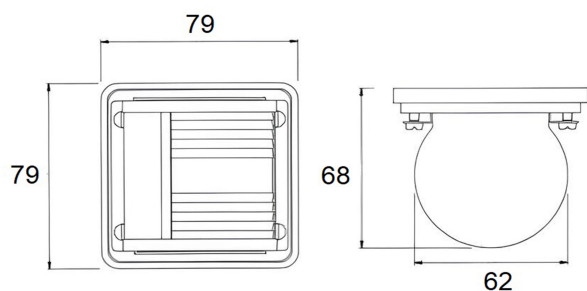

25R - VIA VERDE

Codice : 801

Materiale Acciaio inox
Finitura Lucido

Lente Ottica fresnel in vetro
Colore Verde

Grado di protezione IP56

Settore visibilità 112,5 °

Campo di visibilità 1 nm

Alimentazione 12 V
Sorgente luminosa Lampadina
ad incandescenza

Attacco SV 8.5-8
Potenza 15 W

In conformità Colregs 1972 ed. 2003

Per imbarcazioni di lunghezza inferiore a 12 mt.