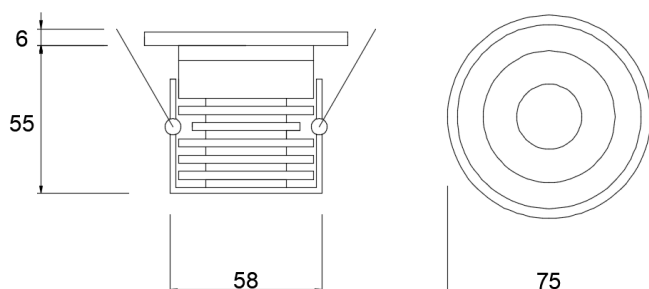

<i>Materiale</i>	Alluminio
<i>Finitura</i>	Cromato/Satinato/ Verniciato

<i>Schermo</i>	Vetro
<i>Finitura</i>	Sabbiato/Trasparente/ Effetto opal

<i>Alimentazione</i>	12/24/220 V
<i>Sorgente luminosa</i>	Modulo led integrato
<i>Potenza</i>	5 W
<i>Luminosità</i>	480 lm
<i>Colore luce</i>	3000/4000 K