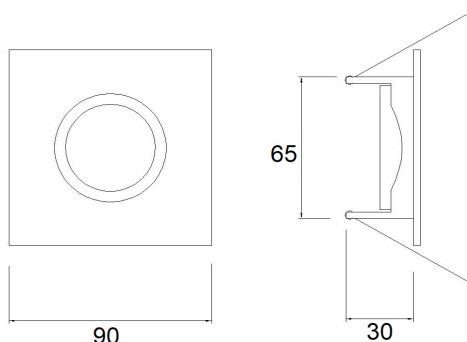

CUBE WR

Codice : **CBWR**

Materiale Alluminio
Finitura Anello inox lucido/
Verniciato

Schermo Vetro
Finitura Sabbiato/Trasparente/
Opal

Alimentazione 12/24/220 V
Sorgente luminosa 1xG5,3/GU10

Led lamp
Potenza 5 W
Luminosità 450 lm
Colore luce 3000/4000 K

*Versione con illuminazione tradizionale
a richiesta*