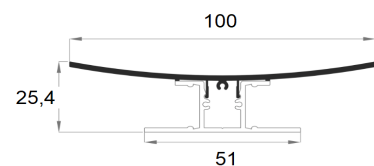

MC14P

Lunghezza profilo 2 mt - Per strip led max 30 W/mt