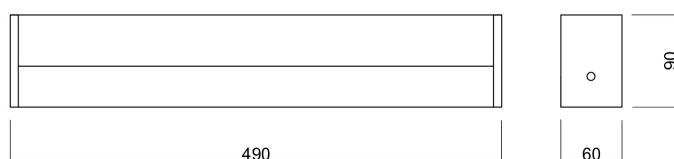

ADRIATICO 15

Codice : [ADR15](#)

*Materiale
Finitura*

Acciaio inox
Satinato/Verniciato

*Schermo
Finitura*

Polycarbonato
Trasparente/Opal

Alimentazione

12/24/220 V

Sorgente luminosa

Modulo led integrato

Potenza

11 W

Luminosità

800 lm

Colore luce

3000/4000 K

*Versione con illuminazione tradizionale
a richiesta*