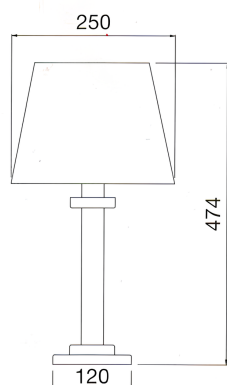

OLIMPIA

Codice : AOL