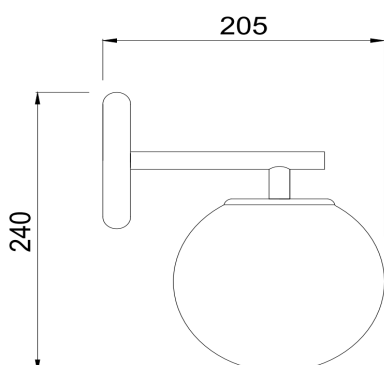

APL-GEMMA

Codice : [APLGM](#)

Materiale
Finitura Ottone
Cromato/Satinato/
Dorato/Ottonato/Verniciato

Sfera
Colore Vetro
Satinato/effetto opal
(personalizzabile)

Alimentazione 220/240 V (50/60 Hz)
Sorgente luminosa Led lamp
Attacco E14
Potenza max 40 W