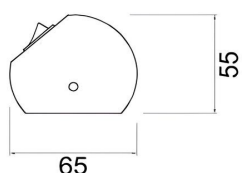

MALCESINE N

Codice : [MLCN240](#)

Materiale
Finitura Alluminio/Acciaio inox
Anodizzato naturale/
Inox lucido

Schermo
Finitura Policarbonato
Opal

Alimentazione 24 V
Sorgente luminosa Modulo led
Potenza 4 W
Luminosità 400 lm
Colore luce 3000/4000 K

*Versione con illuminazione tradizionale
a richiesta*