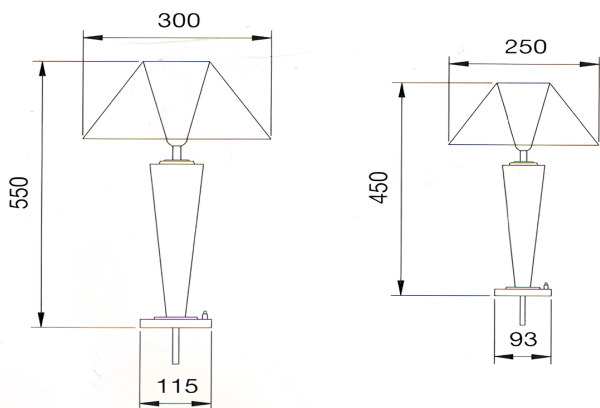

GIORGIA

Codice : [AGI1](#) - [AGI2](#)

<i>Materiale</i>	Ottone/Legno
<i>Finitura (Ottone)</i>	Cromato/Ottonato/ Verniciato
<i>Finitura (Legno)</i>	Lucido/Grezzo/ Verniciato

<i>Paralume</i>	Tessuto
<i>Colore</i>	Bianco (personalizzabile)

<i>Alimentazione</i>	220/240 V (50/60 Hz)
<i>Sorgente luminosa</i>	Led lamp
<i>Attacco</i>	E27
<i>Potenza</i>	max 40 W