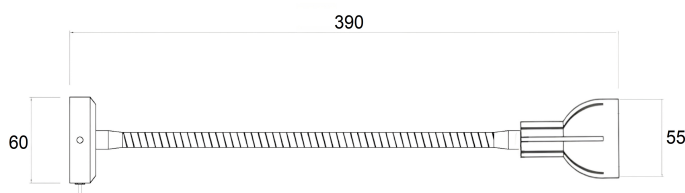

ILLASI FLEX

Codice : IL50F

Materiale Ottone
Finitura Lucido/Satinato
Dorato/Cromato/Verniciato

*Braccio snodabile con finitura
della lampada o personalizzabile*

Schermo Policarbonato
Finitura Satinato

Alimentazione 12/24 V
Sorgente luminosa 1xGU4/GU5,3
Led lamp
Potenza 5 W
Luminosità 240 lm
Colore luce 3000/4000 K

*Versione con illuminazione tradizionale
a richiesta*