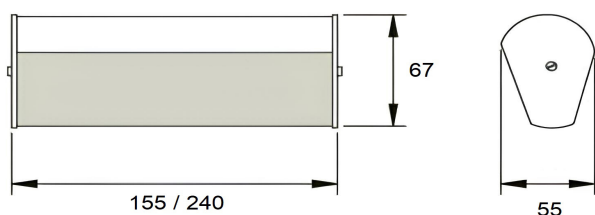

MALCESINE

Codice : **MLC155 - MLC240**