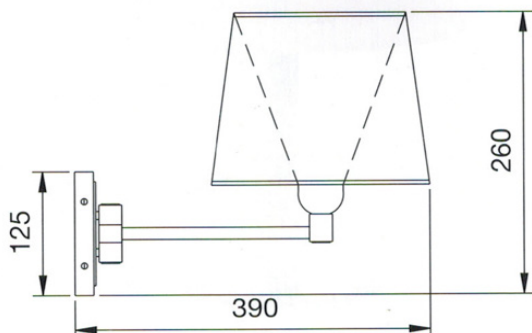

BERTHA

Codice : [ABH](#)

Materiale Ottone
Finitura Cromato/Dorato/
Satinato/Ottonato/Verniciato

Paralume Tessuto
Colore Bianco
(personalizzabile)

Alimentazione 220/240 V (50/60 Hz)
Sorgente luminosa Led lamp
Attacco 1 x E27
Potenza max 40 W