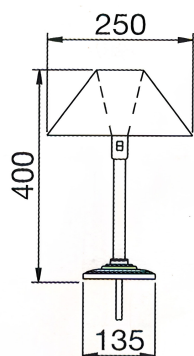

MAGGY

Codice : MGY

Materiale
Finitura Acciaio
Cromato/Ottonato/
Verniciato

Paralume
Colore Tessuto
Bianco
(personalizzabile)

Alimentazione 220/240 V (50/60 Hz)
Sorgente luminosa Led lamp
Attacco 1 x E27
Potenza max 40 W