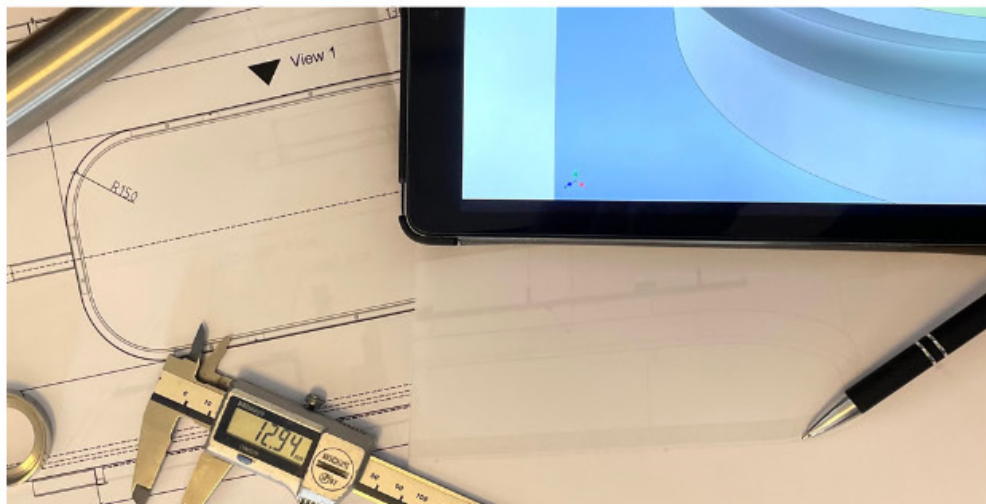

Progettazione