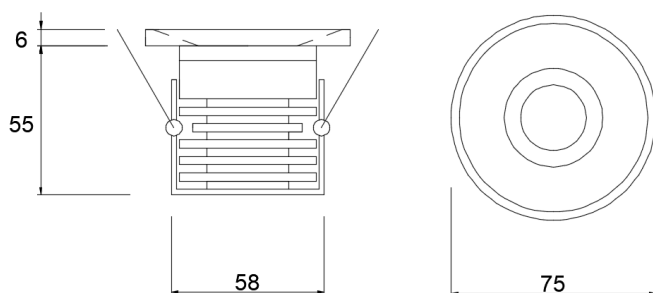

<i>Materiale</i>	Alluminio
<i>Finitura</i>	Cromato/Satinato/ Verniciato

<i>Schermo</i>	Vetro
<i>Finitura</i>	Sabbiato/Trasparente/ Effetto opal

<i>Alimentazione</i>	12/24/220 V
<i>Sorgente luminosa</i>	Modulo led integrato
<i>Potenza</i>	5 W
<i>Luminosità</i>	480 lm
<i>Colore luce</i>	3000/4000 K