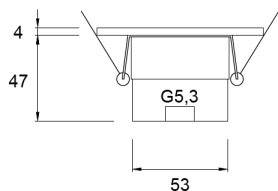

ADIGE DUE

Codice : **AD292**