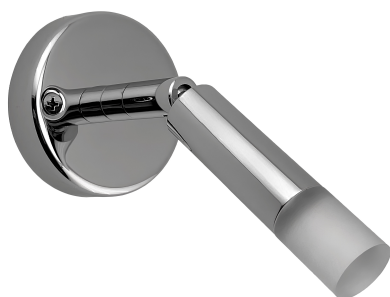

GINEAH

Codice : GIH