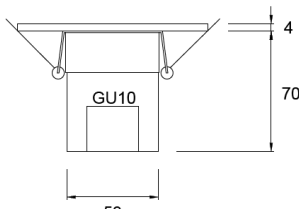

ADIGE DUE 110

Codice : [AD211](#)