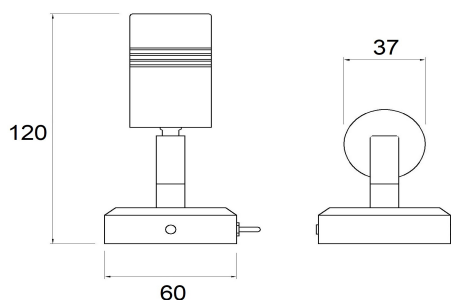

POLARIS

Codice : POL

Materiale Ottone
Finitura Lucido/Satinato
Dorato/Cromato/Verniciato

Schermo Policarbonato
Finitura Satinato/Opal

Alimentazione 12/24 V
Sorgente luminosa Modulo led integrato
Potenza 2 W
Luminosità 120 lm
Colore luce 3000/4000 K

*Versione con illuminazione tradizionale
a richiesta*