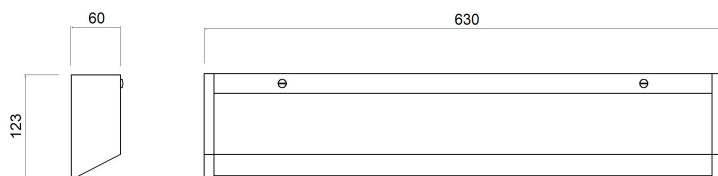

Materiale Acciaio inox
Finitura Satinato/Verniciato

Schermo Policarbonato
Finitura Trasparente/Opal

Alimentazione 12/24/220 V
Sorgente luminosa Modulo led integrato
Potenza 25 W
Luminosità 2500 lm
Colore luce 3000/4000 K

*Versione con illuminazione tradizionale
a richiesta*