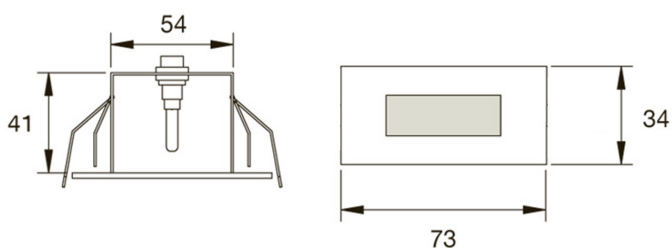

COURTESY 05

Codice : CRY05

Materiale Acciaio inox
Finitura Lucido/Satinato/
Verniciato

Schermo Policarbonato
Finitura Satinato/Trasparente/
Opal

Alimentazione 12/24 V
Sorgente luminosa Modulo led integrato
Potenza 4 W
Luminosità 220 lm
Colore luce 3000/4000 K

*Versione con illuminazione tradizionale
a richiesta*