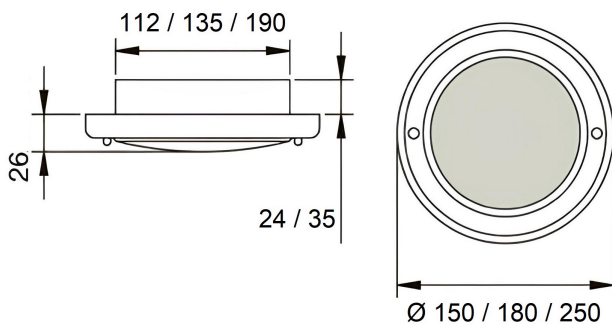

ARENA 150/180/250

Codice : AR150 - AR180 - AR250

<i>Materiale</i>	Acciaio inox
<i>Finitura</i>	Lucido/Cromato/ Dorato/Verniciato

<i>Schermo</i>	Vetro
<i>Finitura</i>	Satinato/Effetto Opal

<i>Alimentazione</i>	12/24 V
<i>Sorgente luminosa</i>	Modulo led integrato

Versione Ø 150

<i>Potenza</i>	4 W
<i>Luminosità</i>	220 lm
<i>Colore luce</i>	3000/4000 K

Versione Ø 180

<i>Potenza</i>	8 W
<i>Luminosità</i>	450 lm
<i>Colore luce</i>	3000/4000 K

Versione Ø 250

<i>Potenza</i>	12 W
<i>Luminosità</i>	600 lm
<i>Colore luce</i>	3000/4000 K

*Versione con illuminazione tradizionale
a richiesta*