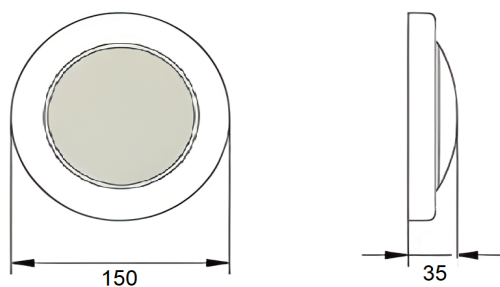

SOAVE

Codice : SO

Materiale Acciaio inox
Finitura Lucido/Satinato
Dorato/Verniciato

Schermo Vetro
Finitura Sabbiato/Effetto Opal

Alimentazione 12/24 V
Sorgente luminosa Modulo led integrato
Potenza 3 W
Luminosità 220 lm
Colore luce 3000/4000 K

*Versione con illuminazione tradizionale
a richiesta*