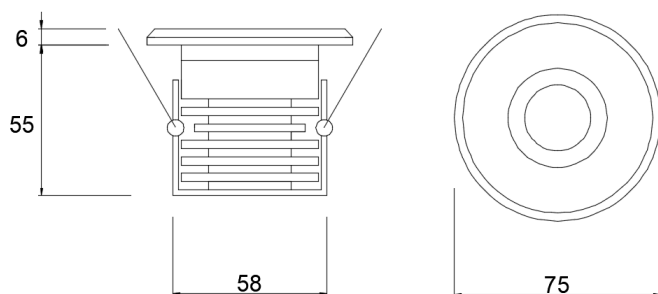

<i>Materiale</i>	Alluminio
<i>Finitura</i>	Cromato/Satinato/ Verniciato

<i>Schermo</i>	Vetro
<i>Finitura</i>	Sabbiato/Trasparente/ Effetto opal

<i>Alimentazione</i>	12/24/220 V
<i>Sorgente luminosa</i>	Modulo led integrato
<i>Potenza</i>	5 W
<i>Luminosità</i>	480 lm
<i>Colore luce</i>	3000/4000 K