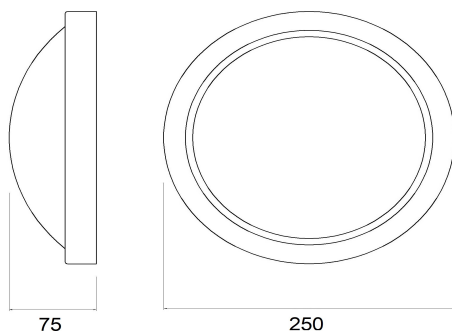

<i>Materiale</i>	Acciaio inox
<i>Finitura</i>	Satinato/Verniciato

<i>Schermo</i>	Vetro
<i>Finitura</i>	Sabbiato/Trasparente Effetto Opal

<i>Alimentazione</i>	12/24/220 V
<i>Sorgente luminosa</i>	Modulo led integrato
<i>Potenza</i>	12 W
<i>Luminosità</i>	900 lm
<i>Colore luce</i>	3000/4000 K

*Versione con illuminazione tradizionale
a richiesta*