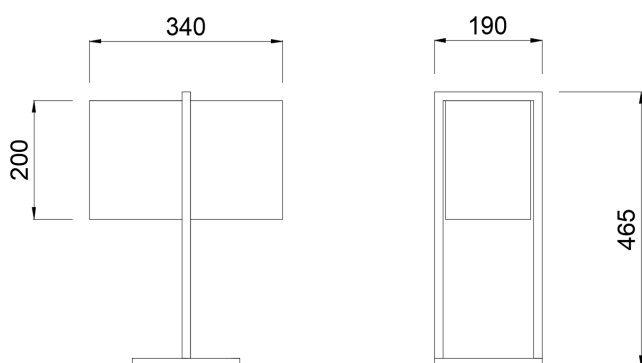

TOWE

Codice : TW1

Materiale Acciaio e Ottone
Finitura Cromato/Satinato/
Verniciato

Paralume Tessuto
Colore Bianco
(personalizzabile)

Alimentazione 220/240 V (50/60 Hz)
Sorgente luminosa Led lamp
Attacco E27
Potenza max 60 W