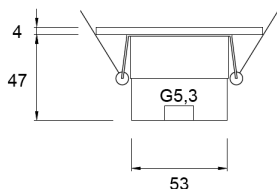

ADIGE DUE FISSO

Codice : [AD2F](#)