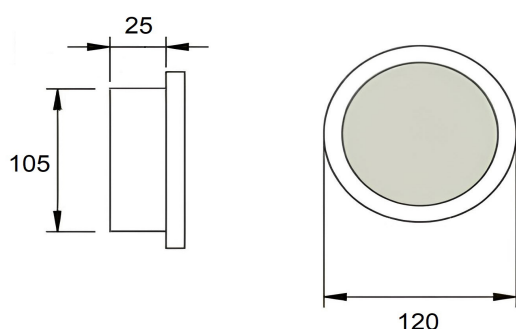

JAVA

Codice : JV

<i>Materiale</i>	Acciaio inox
<i>Finitura</i>	Lucido/Cromato/ Dorato/Verniciato

<i>Schermo</i>	Vetro
<i>Finitura</i>	Satinato/Effetto Opal

<i>Alimentazione</i>	12/24/220 V
<i>Sorgente luminosa</i>	Modulo led integrato
<i>Potenza</i>	4 W
<i>Luminosità</i>	220 lm
<i>Colore luce</i>	3000/4000 K

*Versione con illuminazione tradizionale
a richiesta*