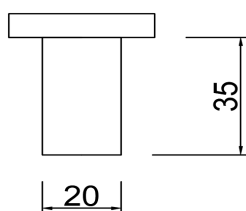

COURTESY 03

Codice : CRY03

Materiale Acciaio inox
Finitura Lucido/Satinato/
Verniciato

Schermo Policarbonato
Finitura Satinato/Trasparente/
Opal

Alimentazione 12/24 V
Sorgente luminosa Modulo led integrato
Potenza 2 W
Luminosità 150 lm
Colore luce 3000/4000 K