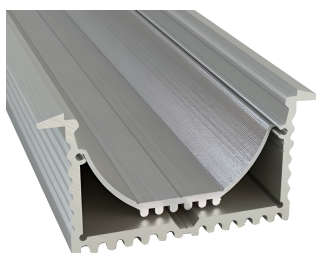

MC07I

Lunghezza profilo 2 mt - Per strip led max 15 W/mt

MC08I

Lunghezza profilo 2 mt - Per strip led max 30 W/mt

MC09I

Lunghezza profilo 2 mt - Per strip led max 35 W/mt

MC10I

Lunghezza profilo 2 mt - Per strip led max 50 W/mt