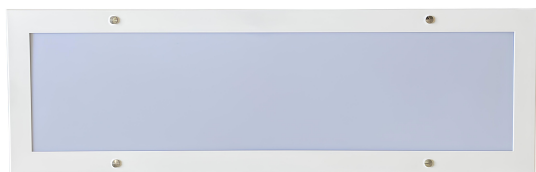

ANCONA S/S2

Codice : ANS118 - ANS218

Materiale Acciaio inox
Finitura Lucido/Cromato/
Dorato/Verniciato

Schermo Policarbonato
Finitura Trasparente/
Satinato/Opal

Alimentazione 24/220 V
Sorgente luminosa Modulo led integrato

Versione S

Potenza 12 W
Luminosità 1200 lm
Colore luce 3000/4000 K

Versione S2

Potenza 25 W
Luminosità 2500 lm
Colore luce 3000/4000 K

*Versione con illuminazione tradizionale
a richiesta*