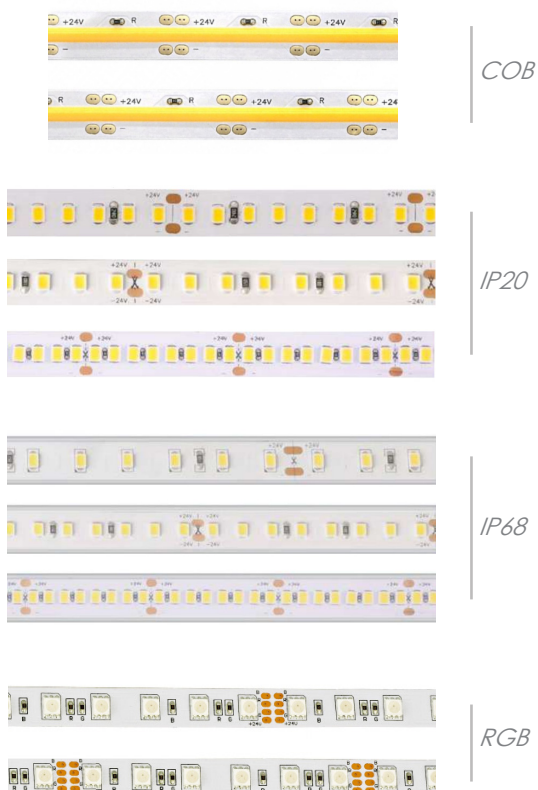

STRIP LED

Codice : **STPL**

Principali tipologie di strip led. Impiegabili in qualsiasi progetto. Da abbinare con profili led dissipanti in alluminio. Caratterizzati da ottima qualità, affidabilità, alta resa del colore e lunga durata di vita. Di seguito viene riportato il range dei valori comunemente forniti per le varie versioni:

Confezione 5 m
Alimentazione 24 Vdc

Versione COB
Potenza 35 a 50 W
Potenza al metro 7 a 10 W/m
Luminosità al metro 600 a 1030 l/m
N° led al metro 320
Colore luce 2700 a 6000 K

Versione IP20 / IP68
Potenza 25 a 120 W
Potenza al metro 5 a 24 W/m
Luminosità al metro 630 a 3800 W/m
N° led al metro 80 a 240
Colore luce 2700 a 6000 K

Versione RGB
Potenza 55 W
Potenza al metro 11 W/m
N° led al metro 60
Colore Rosso/Verde/Blu