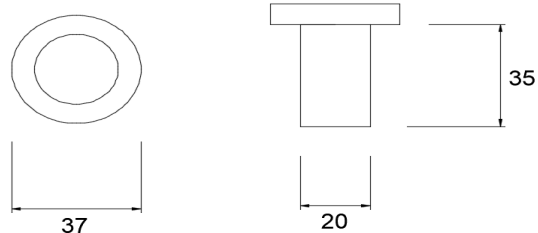

COURTESY 01

Codice : CRY01

Materiale Acciaio inox
Finitura Lucido/Satinato/
Verniciato

Schermo Policarbonato
Finitura Satinato/Trasparente/
Opal

Alimentazione 12/24 V
Sorgente luminosa Modulo led integrato
Potenza 1 W
Luminosità 100 lm
Colore luce 3000/4000 K