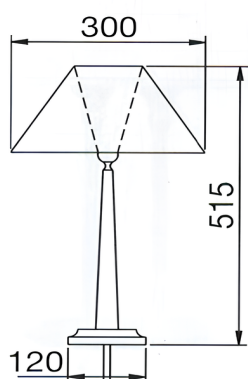

CATHERINE

Codice : CAHE

Materiale
Finitura Ottone
Cromato/Dorato/
Satinato/Verniciato

Paralume
Colore Tessuto
Bianco
(personalizzabile)

Alimentazione 220/240 V (50/60 Hz)
Sorgente luminosa Led lamp
Attacco 1 x E27
Potenza max 60 W