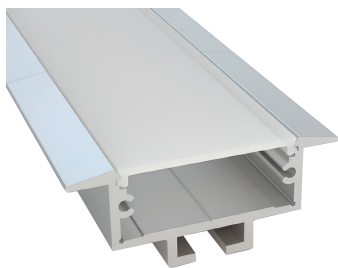

MC07I

Lunghezza profilo 2 mt - Per strip led max 15 W/mt

MC08I

Lunghezza profilo 2 mt - Per strip led max 30 W/mt

MC09I

Lunghezza profilo 2 mt - Per strip led max 35 W/mt

MC10I

Lunghezza profilo 2 mt - Per strip led max 50 W/mt