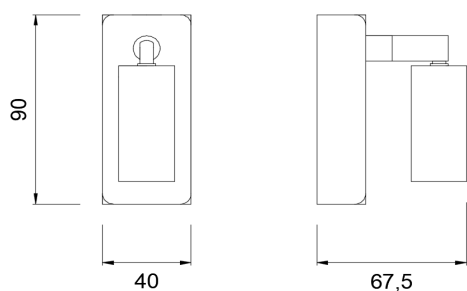

ACRUX

Codice : ACX

*Materiale
Finitura*

Ottone/Alluminio
Lucido/Satinato
Dorato/Cromato/Verniciato

*Schermo
Finitura*

Policarbonato
Satinato/Opal

*Alimentazione
Sorgente luminosa
Potenza
Luminosità
Colore luce*

12/24 V
1xG4 Led lamp
1 W
70 lm
3000/4000 K