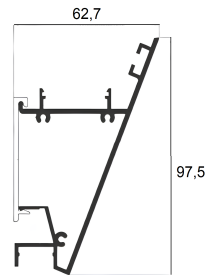

MC12P

Lunghezza profilo 2 mt - Per strip led max 50 W/mt