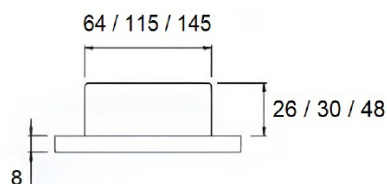

Materiale Acciaio inox
Finitura Lucido/Cromato/
Verniciato

Schermo Vetro
Finitura Satinato/Effetto Opal

Alimentazione 12/24 V
Sorgente luminosa Modulo led integrato

Versione Ø 93

Potenza 4 W
Luminosità 220 lm
Colore luce 3000/4000 K

Versione Ø 152

Potenza 8 W
Luminosità 450 lm
Colore luce 3000/4000 K

Versione Ø 182

Potenza 12 W
Luminosità 600 lm
Colore luce 3000/4000 K

*Versione con illuminazione tradizionale
a richiesta*