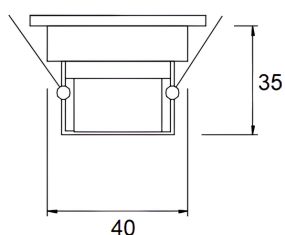

COURTESY 02

Codice : [CRY02](#)

<i>Materiale</i>	Acciaio inox
<i>Finitura</i>	Lucido/Satinato/ Verniciato

<i>Schermo</i>	Policarbonato
<i>Finitura</i>	Satinato/Trasparente/ Opal

<i>Alimentazione</i>	12/24 V
<i>Sorgente luminosa</i>	Modulo led integrato
<i>Potenza</i>	2 W
<i>Luminosità</i>	150 lm
<i>Colore luce</i>	3000/4000 K