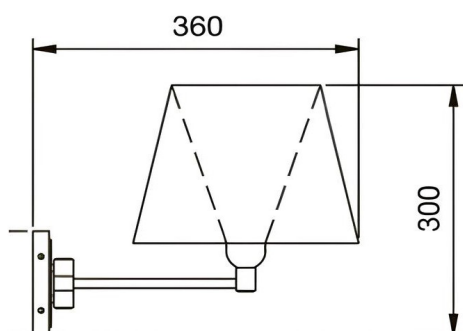

SAN REMO

Codice : [ASR](#)

Materiale Ottone
Finitura Cromato/Ottonato/
Satinato/Dorato/Verniciato

Paralume Tessuto
Colore Bianco
(personalizzabile)

Alimentazione 220/240 V (50/60 Hz)
Sorgente luminosa Led lamp
Attacco 1 x E27
Potenza max 60 W