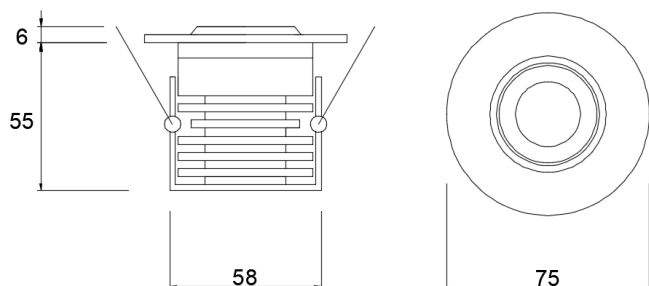

<i>Materiale</i>	Alluminio
<i>Finitura</i>	Cromato/Satinato/ Verniciato

<i>Schermo</i>	Vetro
<i>Finitura</i>	Sabbiato/Trasparente/ Effetto opal

<i>Alimentazione</i>	12/24/220 V
<i>Sorgente luminosa</i>	Modulo led integrato
<i>Potenza</i>	5 W
<i>Luminosità</i>	480 lm
<i>Colore luce</i>	3000/4000 K