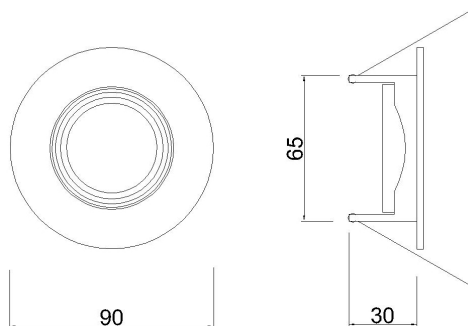

VIPON OR

Codice : **VPOR**

Materiale
Finitura Alluminio
Verniciato

Schermo
Finitura Policarbonato
Satinato/Trasparente/
Opal

Alimentazione
Sorgente luminosa 12/24/220 V
1xG5,3/GU10

Potenza
Luminosità
Colore luce Led lamp
5 W
450 lm
3000/4000 K

*Versione con illuminazione tradizionale
a richiesta*