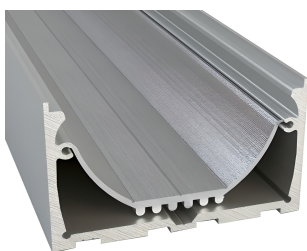

MC03S

Lunghezza profilo 2 mt - Per strip led max 9 W/mt

MC04S

Lunghezza profilo 2 mt - Per strip led max 15 W/mt

MC05S

Lunghezza profilo 2 mt - Per strip led max 35 W/mt

MC06S

Lunghezza profilo 2 mt - Per strip led max 50 W/mt