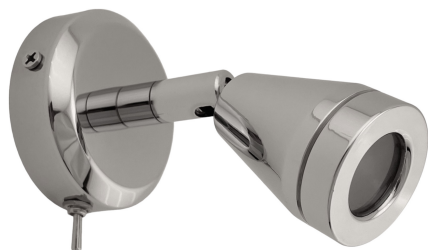

MIZAR

Codice : MZR

Materiale Ottone/Alluminio
Finitura Lucido/Satinato
Dorato/Cromato/Verniciato

Schermo Policarbonato
Finitura Satinato

Alimentazione 12/24 V
Sorgente luminosa Modulo led integrato
Potenza 2 W
Luminosità 120 lm
Colore luce 3000/4000 K