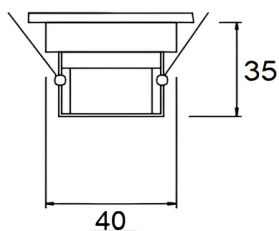

COURTESY 02 PL60

Codice : [CRY02P60](#)

<i>Materiale</i>	Acciaio inox
<i>Finitura</i>	Lucido/Satinato/ Verniciato

<i>Schermo</i>	Policarbonato
<i>Finitura</i>	Satinato/Trasparente/ Opal

<i>Alimentazione</i>	12/24 V
<i>Sorgente luminosa</i>	Modulo led integrato
<i>Potenza</i>	2 W
<i>Luminosità</i>	150 lm
<i>Colore luce</i>	3000/4000 K