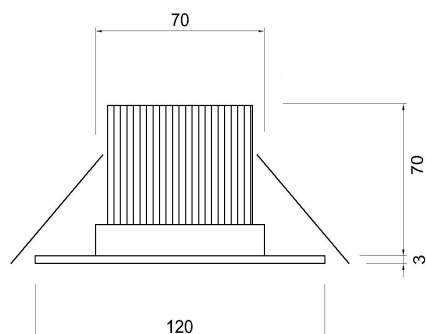

# ADIGE

Codice : **ADF**

*Materiale* Acciaio inox  
*Finitura* Cromato/Satinato/  
Dorato/Verniciato

*Schermo* Policarbonato  
*Finitura* Satinato/Trasparente/  
Opal

*Alimentazione* 12/24/220 V  
*Sorgente luminosa* 1xG5,3/GU10