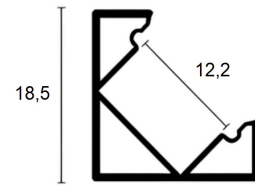

MC16A

Lunghezza profilo 2 mt - Per strip led max 25 W/mt