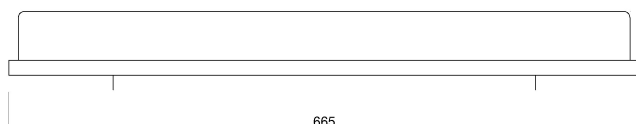

EUROPA

Codice : EU218

Materiale Acciaio inox
Finitura Lucido/Satinato/Verniciato

Schermo Policarbonato
Finitura Satinato/Trasparente/Opal

Alimentazione 12/24/220 V
Sorgente luminosa Modulo led integrato
Potenza 25 W
Luminosità 2500 lm
Colore luce 3000/4000 K

Versione con illuminazione tradizionale a richiesta