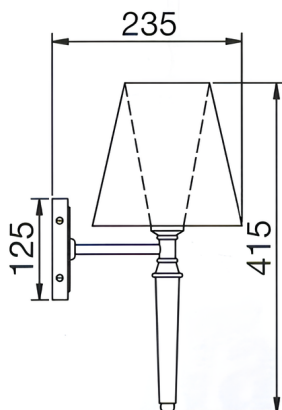

ALEXIA

Codice : ALX