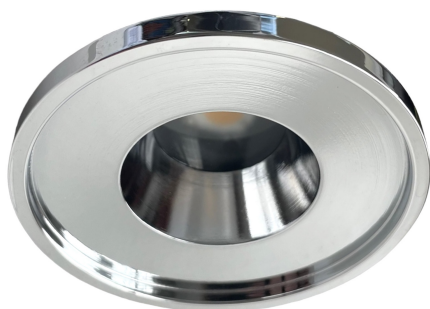

CRERO V03

Codice : CV03