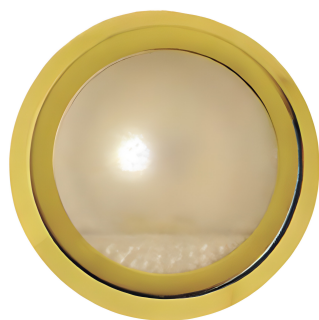

MINI TORRI

Codice : **MT1**

<i>Materiale</i>	Acciaio inox
<i>Finitura</i>	Lucido/Satinato/ Verniciato

<i>Schermo</i>	Vetro
<i>Finitura</i>	Satinato/Trasparente/ Effetto Opal

<i>Alimentazione</i>	12/24 V
<i>Sorgente luminosa</i>	Modulo led integrato
<i>Potenza</i>	2 W
<i>Luminosità</i>	150 lm
<i>Colore luce</i>	3000/4000 K

*Versione con illuminazione tradizionale
a richiesta*