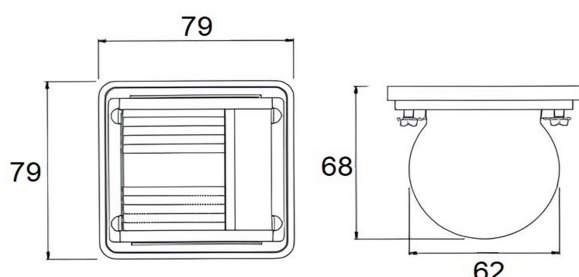

25R - VIA ROSSO

Codice : 802