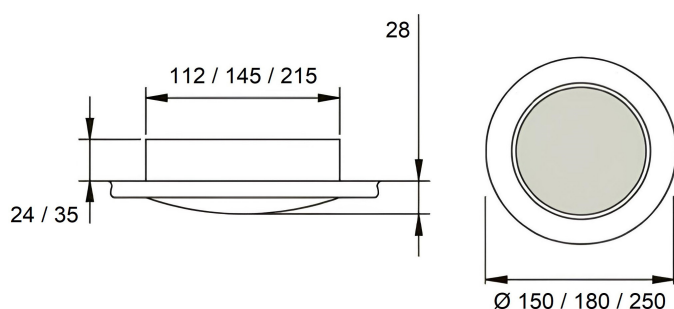

CISANO 150/180/250

Codice : CS150 - CS180 - CS250

Materiale Acciaio inox
Finitura Lucido/Cromato/
Dorato/Verniciato

Schermo Vetro
Finitura Sabbiato/Effetto Opal

Alimentazione 12/24 V
Sorgente luminosa Modulo led integrato

Versione Ø 150

Potenza 4 W
Luminosità 220 lm
Colore luce 3000/4000 K

Versione Ø 180

Potenza 8 W
Luminosità 450 lm
Colore luce 3000/4000 K

Versione Ø 250

Potenza 12 W
Luminosità 600 lm
Colore luce 3000/4000 K

*Versione con illuminazione tradizionale
a richiesta*