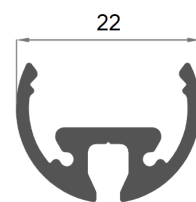

Lunghezza profilo 2 mt - Per strip led max 20 W/mt