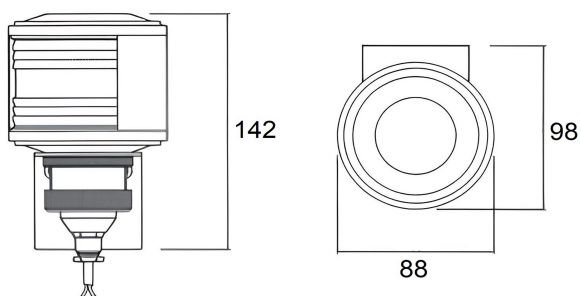

35R - VIA ROSSO

Codice : M403

Materiale Acciaio inox
Finitura Lucido

Lente Ottica fresnel in vetro
Colore Rosso

Grado di protezione IP67

Settore visibilità 112,5°

Campo di visibilità 2 nm

Alimentazione 24 V
Sorgente luminosa Lampadina
ad incandescenza

Attacco BAY15D
Potenza 25 W

In conformità Colregs 1972 ed. 2003
Marine Equipment Directive (MED) 2014/90/EU

Per imbarcazioni di lunghezza inferiore a 50 mt.