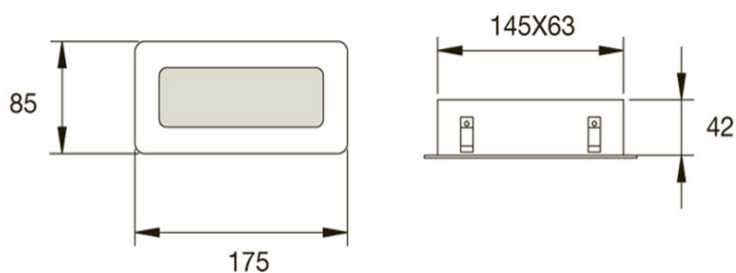

COURTESY 05 L

Codice : CRY05L

Materiale Acciaio inox
Finitura Lucido/Satinato/
Verniciato

Schermo Policarbonato
Finitura Satinato/Trasparente/
Opal

Alimentazione 12/24 V
Sorgente luminosa Modulo led integrato
Potenza 5 W
Luminosità 370 lm
Colore luce 3000/4000 K

*Versione con illuminazione tradizionale
a richiesta*