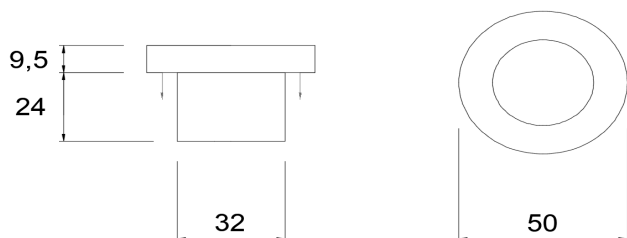

COURTESY 01 PL50

Codice : CRY01P50

Materiale Acciaio inox
Finitura Lucido/Satinato/
Verniciato

Schermo Policarbonato
Finitura Satinato/Trasparente/
Opal

Alimentazione 12/24 V
Sorgente luminosa Modulo led integrato
Potenza 2 W
Luminosità 150 lm
Colore luce 3000/4000 K