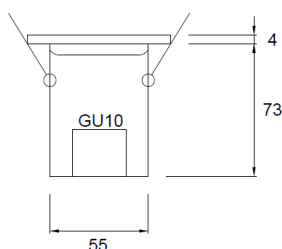

ADIGE

Codice : **ADF**