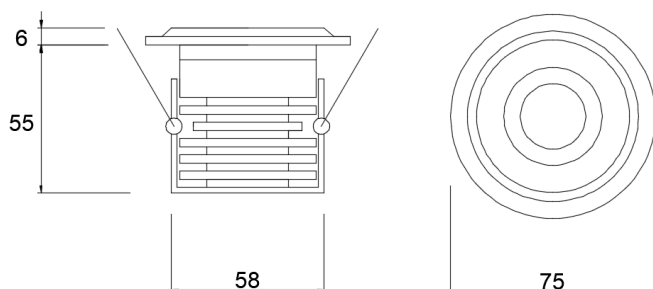

# CRERO V06

Codice : CV06

<i>Materiale</i>	Alluminio
<i>Finitura</i>	Cromato/Satinato/ Verniciato

<i>Schermo</i>	Vetro
<i>Finitura</i>	Sabbiato/Trasparente/ Effetto opal

<i>Alimentazione</i>	12/24/220 V
<i>Sorgente luminosa</i>	Modulo led integrato
<i>Potenza</i>	5 W
<i>Luminosità</i>	480 lm
<i>Colore luce</i>	3000/4000 K