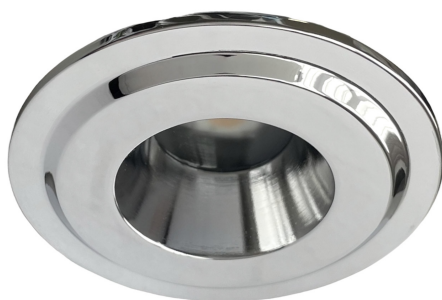

CRERO V06

Codice : CV06