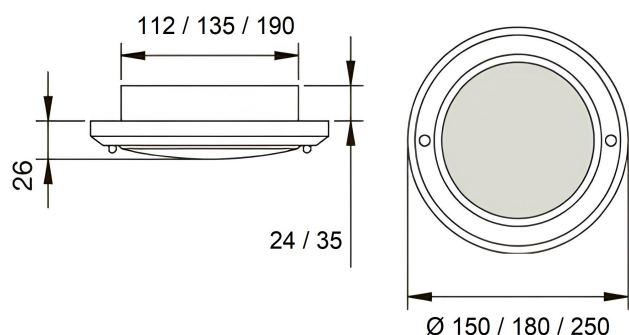

GARDA 150/180/250

Codice : GR150 - GR180 - GR250

Materiale Acciaio inox
Finitura Lucido/Cromato/
Dorato/Verniciato

Schermo Vetro
Finitura Satinato/Effetto Opal

Alimentazione 12/24 V
Sorgente luminosa Modulo led integrato

Versione Ø 150

Potenza 4 W
Luminosità 220 lm
Colore luce 3000/4000 K

Versione Ø 180

Potenza 8 W
Luminosità 450 lm
Colore luce 3000/4000 K

Versione Ø 250

Potenza 12 W
Luminosità 600 lm
Colore luce 3000/4000 K

*Versione con illuminazione tradizionale
a richiesta*