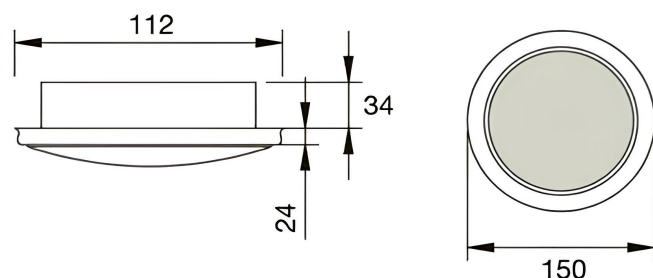

GARDONE

Codice : GD

Materiale Acciaio inox
Finitura Lucido/Cromato/
Dorato/Verniciato

Schermo Vetro
Finitura Satinato/Effetto Opal

Alimentazione 12/24 V
Sorgente luminosa Modulo led integrato

Potenza 4 W
Luminosità 220 lm
Colore luce 3000/4000 K

*Versione con illuminazione tradizionale
a richiesta*