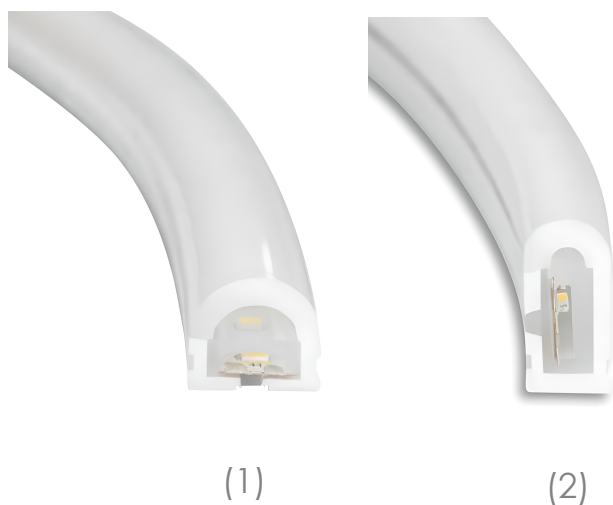

# STRIP LED

Codice : **STPL**

Principali tipologie di strip led. Impiegabili in qualsiasi progetto. Da abbinare con profili led dissipanti in alluminio. Caratterizzati da ottima qualità, affidabilità, alta resa del colore e lunga durata di vita. Di seguito viene riportato il range dei valori comunemente forniti per le varie versioni:

# FLEXI STRIP LED

Codice : **FLSTPL**

Profilo flessibile estruso in PMMA , ad alta resistenza all'impatto, con copertura bianca diffondente. Concepito per seguire le superfici curve. Fascio luminoso uniforme e senza interruzione per tutta la sua lunghezza. Possibilità di ritagli inferiori a 10 metri