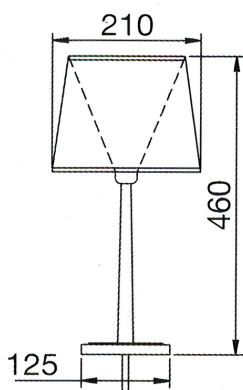

FRANK

Codice : [AFK](#)

<i>Materiale</i>	Ottone
<i>Finitura</i>	Cromato/Ottonato/ Satinato/Verniciato

<i>Paralume</i>	Tessuto
<i>Colore</i>	Bianco (personalizzabile)

<i>Alimentazione</i>	220/240 V (50/60 Hz)
<i>Sorgente luminosa</i>	Led lamp
<i>Attacco</i>	1 x E27
<i>Potenza</i>	max 60 W