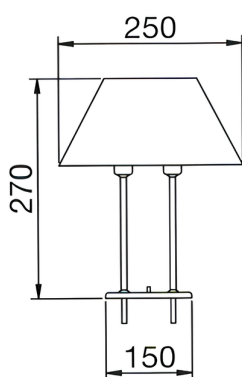

REGENCY

Codice : ARG

Materiale
Finitura Ottone
Cromato/Dorato/
Satinato/Verniciato

Paralume
Colore Tessuto
Bianco
(personalizzabile)

Alimentazione 220/240 V (50/60 Hz)
Sorgente luminosa Led lamp
Attacco 2 x E14
Potenza max 40 W