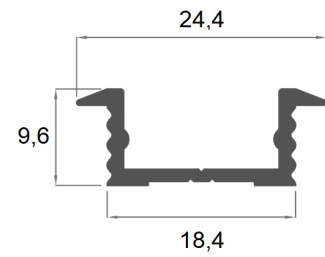

Lunghezza profilo 2 mt - Per strip led max 15 W/mt