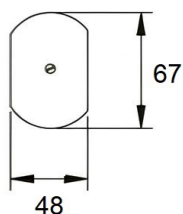

TORBOLE

Codice : TB155 - TB240

Materiale
Finitura Alluminio/Acciaio inox
Anodizzato naturale/
Inox lucido

Schermo
Finitura Policarbonato
Opal

Alimentazione 24 V
Sorgente luminosa Modulo led

Versione 155
Potenza 2,5 W
Luminosità 220 lm
Colore luce 3000/4000 K

Versione 240
Potenza 4 W
Luminosità 400 lm
Colore luce 3000/4000 K

*Versione con illuminazione tradizionale
a richiesta*