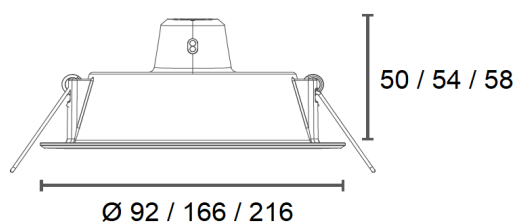

LESELI 92/166/216

Codice : LS92 - LS166 - LS216

<i>Materiale</i>	Plastica
<i>Finitura</i>	Verniciato

<i>Schermo</i>	Policarbonato
<i>Finitura</i>	Opal(pmma)

<i>Alimentazione</i>	220/240V (50/60Hz)
<i>Sorgente luminosa</i>	Modulo led integrato

Versione Ø 92

<i>Potenza</i>	6 W
<i>Luminosità</i>	470 lm
<i>Colore luce</i>	3000/4000 K

Versione Ø 166

<i>Potenza</i>	12 W
<i>Luminosità</i>	1050 lm
<i>Colore luce</i>	3000/4000 K

Versione Ø 216

<i>Potenza</i>	22/30 W
<i>Luminosità</i>	2050/2600 lm
<i>Colore luce</i>	3000/4000 K