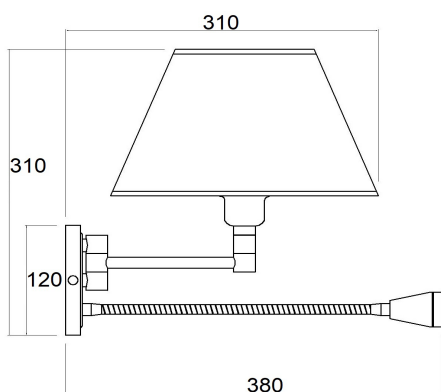

REGINA

Codice : REG

Materiale Ottone
Finitura Cromato/Dorato/
Satinato/Ottonato/Verniciato

Paralume Tessuto
Colore Bianco
(personalizzabile)

Alimentazione 220/240 V (50/60 Hz)
Sorgente luminosa Led lamp
Attacco 1 x E27
Potenza max 40 W

Luce da lettura

Sorgente luminosa Modulo led integrato
Potenza 2 W
Luminosità 200 lm
Colore luce 3000/4000 K