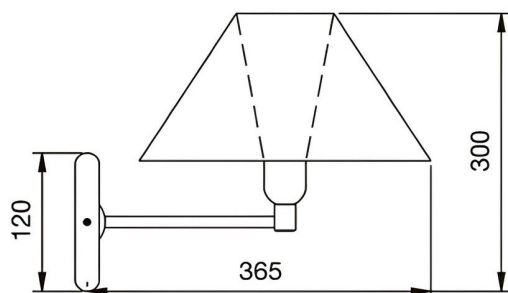

# SPOTORNO

Codice : [SPTR](#)

*Materiale* Ottone  
*Finitura* Cromato/Satinato/  
Dorato/Ottonato/Verniciato

*Paralume* Tessuto  
*Colore* Bianco  
(personalizzabile)

*Alimentazione* 220/240 V (50/60 Hz)  
*Sorgente luminosa* Led lamp  
*Attacco* 1 x E27  
*Potenza* max 60 W