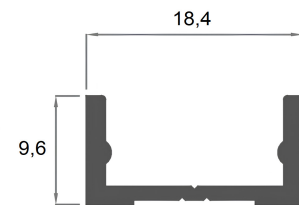

Lunghezza profilo 2 mt - Per strip led max 15 W/mt