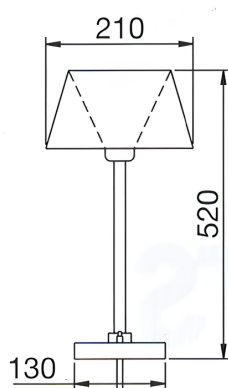

SUSAN

Codice : SU