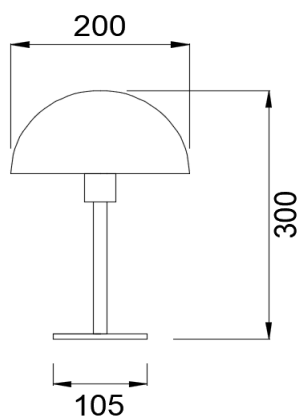

TODD

Codice : [ATD](#)