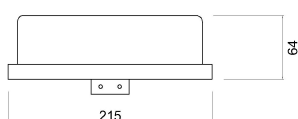

EUROPA

Codice : EU218

Materiale Acciaio inox
Finitura Lucido/Satinato/Verniciato

Schermo Policarbonato
Finitura Satinato/Trasparente/Opal

Alimentazione 12/24/220 V
Sorgente luminosa Modulo led integrato
Potenza 25 W
Luminosità 2500 lm
Colore luce 3000/4000 K

Versione con illuminazione tradizionale a richiesta