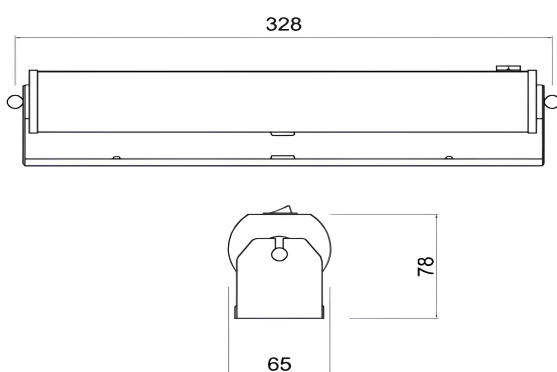

TORBOLE S

Codice : **TBS328**