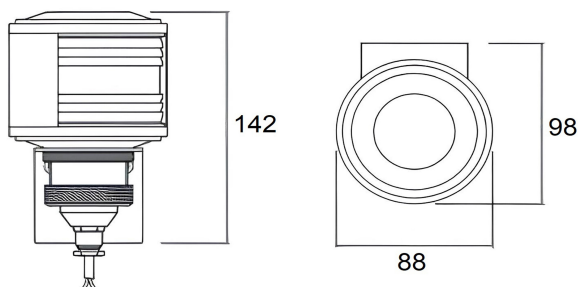

35R - VIA VERDE

Codice : [M402](#)

<i>Materiale</i>	Acciaio inox
<i>Finitura</i>	Lucido
<i>Lente</i>	Ottica fresnel in vetro
<i>Colore</i>	Verde
<i>Grado di protezione</i>	IP67
<i>Settore visibilità</i>	112,5 °
<i>Campo di visibilità</i>	2 nm
<i>Alimentazione</i>	24 V
<i>Sorgente luminosa</i>	Lampadina ad incandescenza
<i>Attacco</i>	BAY15D
<i>Potenza</i>	25 W

In conformità Colregs 1972 ed. 2003
Marine Equipment Directive (MED) 2014/90/EU

Per imbarcazioni di lunghezza inferiore a 50 mt.