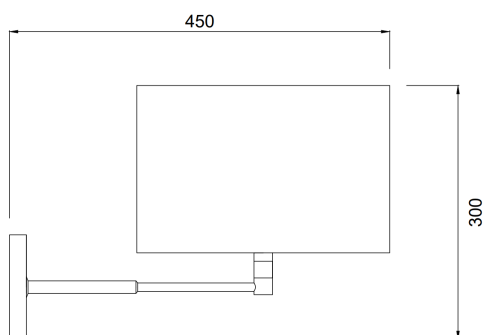

APL-JAME

Codice : [APLJM](#)

Materiale
Finitura Ottone
Cromato/Ottonato/
Satinato/Verniciato

Paralume
Colore Tessuto
Bianco
(personalizzabile)

Alimentazione 220/240 V (50/60 Hz)
Sorgente luminosa Led lamp
Attacco 1 x E27
Potenza max 60 W