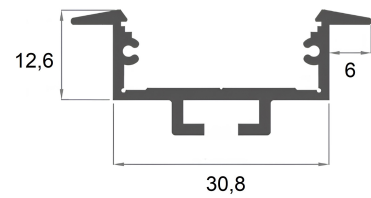

Lunghezza profilo 2 mt - Per strip led max 30 W/mt