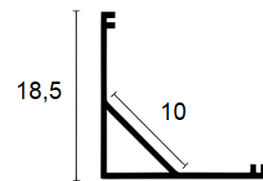

MC17A

Lunghezza profilo 2 mt - Per strip led max 20 W/mt