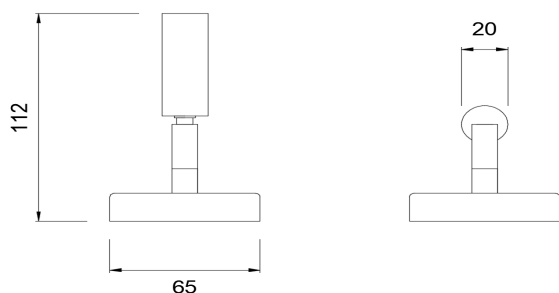

# IDRA

Codice : IDR

*Materiale* Ottone/Alluminio  
*Finitura* Lucido/Satinato  
Dorato/Cromato/Verniciato

*Schermo* Policarbonato  
*Finitura* Satinato

*Alimentazione* 12/24 V  
*Sorgente luminosa* 1xG4 Led lamp  
*Potenza* 1 W  
*Luminosità* 70 lm  
*Colore luce* 3000/4000 K