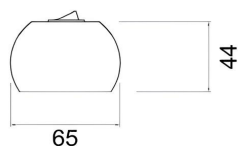

TORBOLE N

Codice : TBN240

Materiale
Finitura Alluminio/Acciaio inox
Anodizzato naturale/
Inox lucido

Schermo
Finitura Policarbonato
Opal

Alimentazione 12/24 V
Sorgente luminosa Modulo led integrato
Potenza 4 W
Luminosità 300 lm
Colore luce 3000/4000 K

*Versione con illuminazione tradizionale
a richiesta*