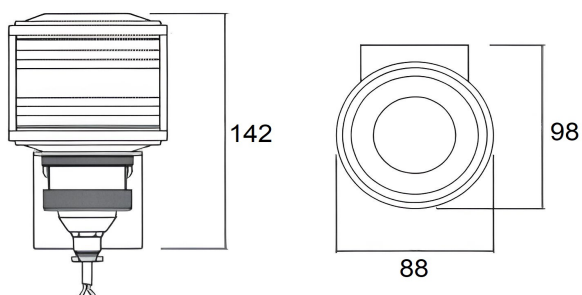

35R - POPPA

Codice : M404

Materiale Acciaio inox
Finitura Lucido

Lente Ottica fresnel in vetro
Colore Trasparente

Grado di protezione IP67

Settore visibilità 135°

Campo di visibilità 2 nm

Alimentazione 24 V
Sorgente luminosa Lampadina
ad incandescenza

Attacco BAY15D
Potenza 10 W

In conformità Colregs 1972 ed. 2003
Marine Equipment Directive (MED) 2014/90/EU

Per imbarcazioni di lunghezza inferiore a 50 mt.