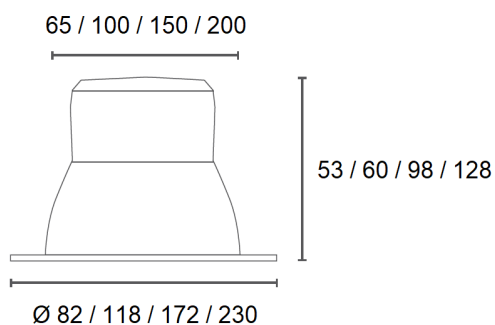

UGR 82/118/172/230

Codice : UR82 - UR118 - UR172 - UR230

Materiale Alluminio
Finitura Verniciato / Anello inox lucido

Schermo Policarbonato Pmma
Finitura Trasparente/Opal

Alimentazione 220/240V (50/60Hz)
Sorgente luminosa Modulo led integrato

Versione Ø 82

Potenza 9 W
Luminosità 850 lm
Colore luce 3000/4000 K

Versione Ø 118

Potenza 14 W
Luminosità 1450 lm
Colore luce 3000/4000 K

Versione Ø 172

Potenza 28 W
Luminosità 2800 lm
Colore luce 3000/4000 K

Versione Ø 230

Potenza 37 W
Luminosità 3700 lm
Colore luce 3000/4000 K