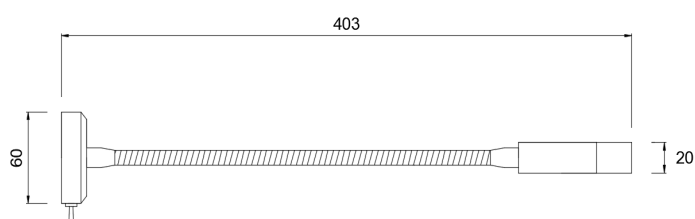

Materiale Ottone
Finitura Lucido/Satinato
Dorato/Cromato/Verniciato

Braccio snodabile con finitura della lampada o personalizzabile

Schermo Policarbonato
Finitura Satinato

Alimentazione 12/24 V
Sorgente luminosa 1xG4 Led lamp
Potenza 1 W
Luminosità 70 lm
Colore luce 3000/4000 K