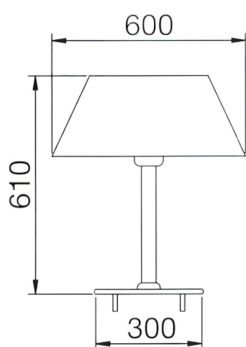

VICTORIA

Codice : AVT

Materiale
Finitura Ottone
Cromato/Ottonato/
Verniciato

Paralume
Colore Tessuto
Bianco
(personalizzabile)

Alimentazione 220/240 V (50/60 Hz)
Sorgente luminosa Led lamp
Attacco E27
Potenza max 60 W