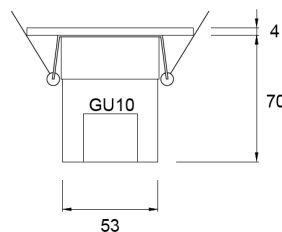

ADIGE DUE

Codice : **AD292**