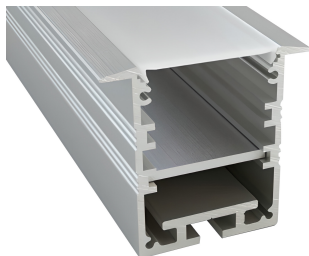

MC07I

Lunghezza profilo 2 mt - Per strip led max 15 W/mt

MC08I

Lunghezza profilo 2 mt - Per strip led max 30 W/mt

MC09I

Lunghezza profilo 2 mt - Per strip led max 35 W/mt

MC10I

Lunghezza profilo 2 mt - Per strip led max 50 W/mt