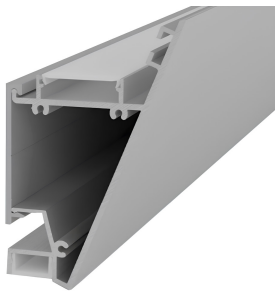

MC12P

Lunghezza profilo 2 mt - Per strip led max 50 W/mt