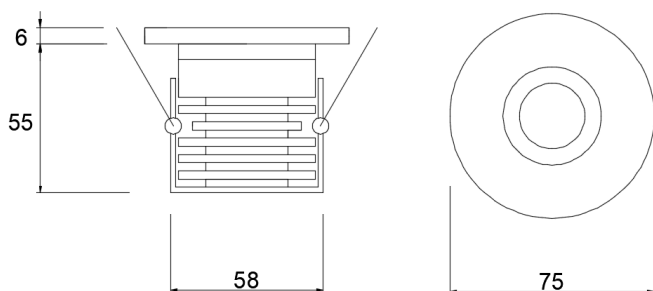

<i>Materiale</i>	Alluminio
<i>Finitura</i>	Cromato/Satinato/ Verniciato

<i>Schermo</i>	Vetro
<i>Finitura</i>	Sabbiato/Trasparente/ Effetto opal

<i>Alimentazione</i>	12/24/220 V
<i>Sorgente luminosa</i>	Modulo led integrato
<i>Potenza</i>	5 W
<i>Luminosità</i>	480 lm
<i>Colore luce</i>	3000/4000 K