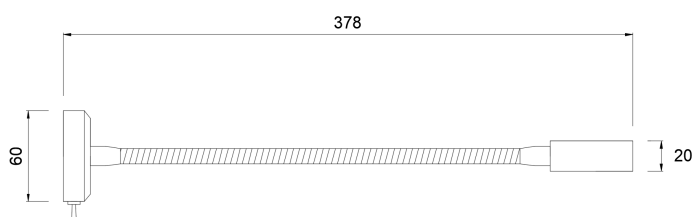

Materiale Ottone
Finitura Lucido/Satinato
Dorato/Cromato/Verniciato

*Braccio snodabile con finitura
della lampada o personalizzabile*

Schermo Policarbonato
Finitura Satinato

Alimentazione 12/24 V
Sorgente luminosa 1xG4 Led lamp
Potenza 1 W
Luminosità 70 lm
Colore luce 3000/4000 K