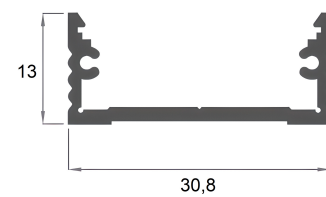

Lunghezza profilo 2 mt - Per strip led max 35 W/mt