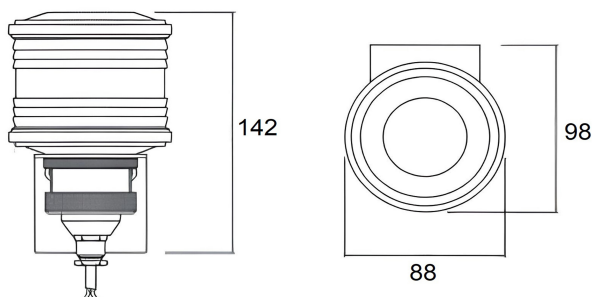

35R - NON GOVERNO

Codice : M406

Materiale Acciaio inox
Finitura Lucido

Lente Ottica fresnel in vetro
Colore Rosso

Grado di protezione IP67

Settore visibilità 360 °

Campo di visibilità 2 nm

Alimentazione 24 V
Sorgente luminosa Lampadina
ad incandescenza

Attacco BAY15D
Potenza 25 W

In conformità Colregs 1972 ed. 2003
Marine Equipment Directive (MED) 2014/90/EU

Per imbarcazioni di lunghezza inferiore a 50 mt.