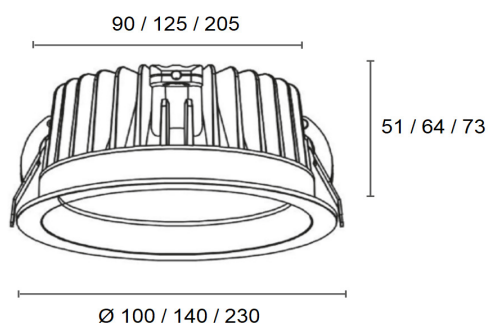

HELIOS 100/140/230

Codice : HE100 - HE140 - HE230

Materiale Alluminio
Finitura Verniciato

Schermo Policarbonato Pmma
Finitura Opal

Alimentazione 220/240V (50/60Hz)
Sorgente luminosa Modulo led integrato

Versione Ø 100

Potenza 7 W
Luminosità 560 lm
Colore luce 3000/4000 K

Versione Ø 140

Potenza 12 W
Luminosità 960 lm
Colore luce 3000/4000 K

Versione Ø 230

Potenza 40 W
Luminosità 3200 lm
Colore luce 3000/4000 K