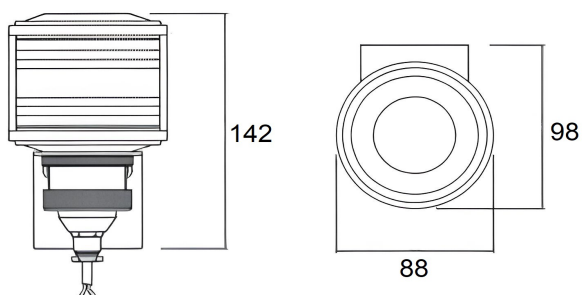

35R - FONDA

Codice : M405

Materiale Acciaio inox
Finitura Lucido

Lente Ottica fresnel in vetro
Colore Trasparente

Grado di protezione IP67

Settore visibilità 360 °

Campo di visibilità 2 nm

Alimentazione 24 V
Sorgente luminosa Lampadina
ad incandescenza

Attacco BAY15D
Potenza 10 W

In conformità Colregs 1972 ed. 2003
Marine Equipment Directive (MED) 2014/90/EU

Per imbarcazioni di lunghezza inferiore a 50 mt.