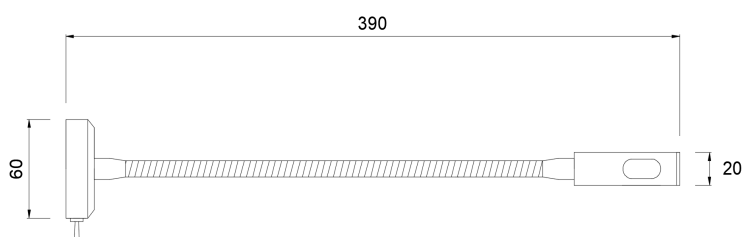

LIBRA

Codice : LBR

Materiale Ottone
Finitura Lucido/Satinato
Dorato/Cromato/Verniciato

Braccio snodabile con finitura standard o personalizzabile

Schermo Policarbonato
Finitura Satinato

Alimentazione 12/24 V
Sorgente luminosa 1xG4 Led lamp
Potenza 1 W
Luminosità 70 lm
Colore luce 3000/4000 K