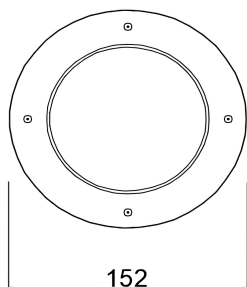

SATURN

Codice : [STRN](#)

Materiale Acciaio inox
Finitura Lucido/Cromato/
Verniciato

Schermo Vetro
Finitura Satinato/Trasparente/
Effetto Opal

Alimentazione 12/24 V
Sorgente luminosa Modulo led integrato

Potenza 8 W
Luminosità 450 lm
Colore luce 3000/4000 K

*Versione con illuminazione tradizionale
a richiesta*