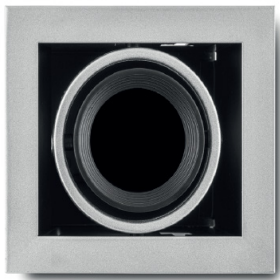

PAI

Codice : 01PI

Materiale
Finitura

Alluminio
Verniciato

Alimentazione
Sorgente luminosa

12/24/220 V
1xG5,3/GU10
Led lamp

Potenza
Luminosità
Colore luce

7 W
650 lm
3000/4000 K

*Versione con illuminazione tradizionale
a richiesta*