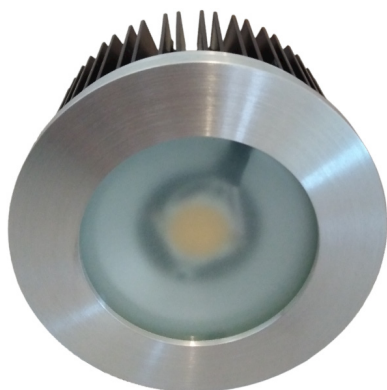

SIRIO

Codice : SR12