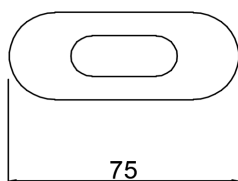

COURTESY 04

Codice : CRY04

Materiale Acciaio inox
Finitura Lucido/Satinato/
Verniciato

Schermo Policarbonato
Finitura Satinato/Trasparente/
Opal

Alimentazione 12/24 V
Sorgente luminosa Modulo led integrato
Potenza 2 W
Luminosità 150 lm
Colore luce 3000/4000 K

*Versione con illuminazione tradizionale
a richiesta*