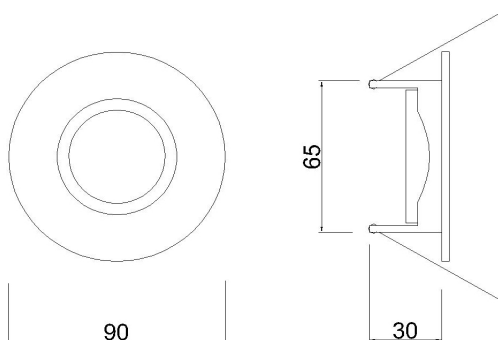

VIPON WR

Codice : **VPWR**

Materiale
Finitura Alluminio
Anello inox lucido/
Verniciato

Schermo
Finitura Vetro
Satinato/Trasparente/
Opal

Alimentazione
Sorgente luminosa 12/24/220 V
1xG5,3/GU10

Potenza
Luminosità
Colore luce Led lamp
5 W
450 lm
3000/4000 K

*Versione con illuminazione tradizionale
a richiesta*