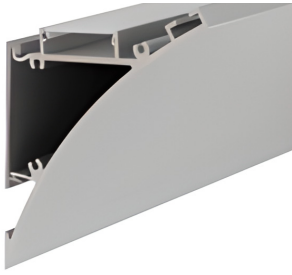

MC11P

Lunghezza profilo 2 mt - Per strip led max 35 W/mt