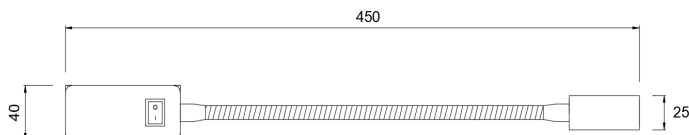

ACRUX FLEX

Codice : ACXF

*Materiale
Finitura*

Ottone/Alluminio
Lucido/Satinato
Dorato/Cromato/Verniciato

*Braccio snodabile con finitura
della lampada o personalizzabile*

*Schermo
Finitura*

Policarbonato
Satinato

*Alimentazione
Sorgente luminosa
Potenza
Luminosità
Colore luce*

12/24 V
1xG4 Led lamp
1 W
70 lm
3000/4000 K