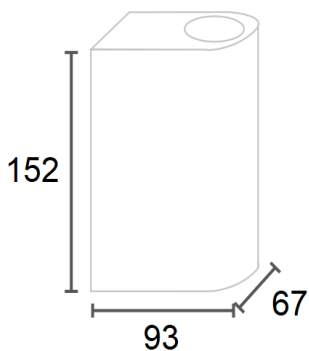

NAVENE T

Codice : [NAVT](#)

Materiale
Finitura

Alluminio
Verniciato

Schermo
Finitura

Vetro
Trasparente

Alimentazione
Sorgente luminosa
Potenza

12/24/220 V
2xGU10 Led lamp
10 W

*Versione con illuminazione tradizionale
a richiesta*