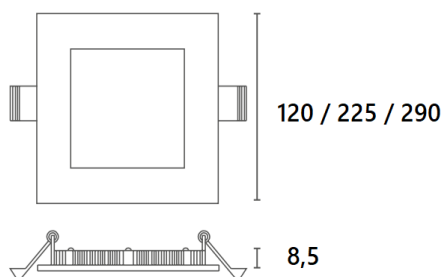

LESELI SLIM-Q 120/225/290

Codice : [LSQ120](#) - [LSQ225](#) - [LSQ290](#)

Materiale Alluminio
Finitura Verniciato

Schermo Policarbonato
Finitura Opal (pmma)

Alimentazione 220/240 V
Sorgente luminosa Modulo led intergato

Versione 120x120

Potenza 6 W
Luminosità 330 lm
Colore luce 3000/4000 K

Versione 225x225

Potenza 18 W
Luminosità 1300 lm
Colore luce 3000/4000 K

Versione 290x290

Potenza 24 W
Luminosità 1800 lm
Colore luce 3000/4000 K