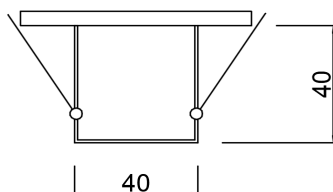

COURTESY 04

Codice : CRY04

Materiale Acciaio inox
Finitura Lucido/Satinato/
Verniciato

Schermo Policarbonato
Finitura Satinato/Trasparente/
Opal

Alimentazione 12/24 V
Sorgente luminosa Modulo led integrato
Potenza 2 W
Luminosità 150 lm
Colore luce 3000/4000 K

*Versione con illuminazione tradizionale
a richiesta*