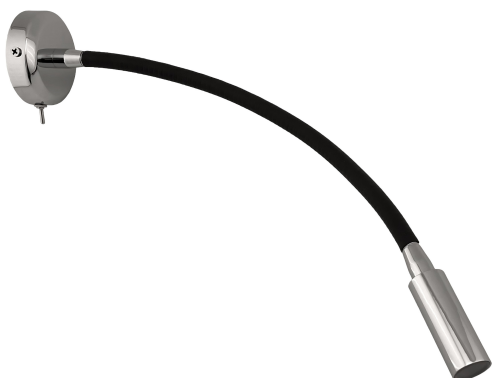

IDRA FLEX

Codice : IDRF