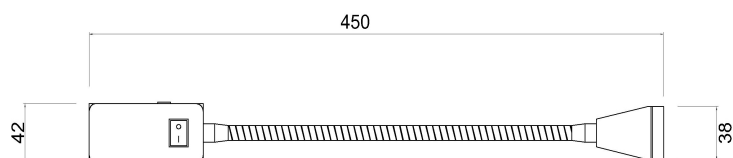

MIZAR FLEX

Codice : MZRF

Materiale Ottone
Finitura Lucido/Satinato
Dorato/Cromato/Verniciato

Braccio snodabile con finitura della lampada o personalizzabile

Schermo Policarbonato
Finitura Satinato

Alimentazione 12/24 V
Sorgente luminosa Modulo led integrato
Potenza 2 W
Luminosità 120 lm
Colore luce 3000/4000 K