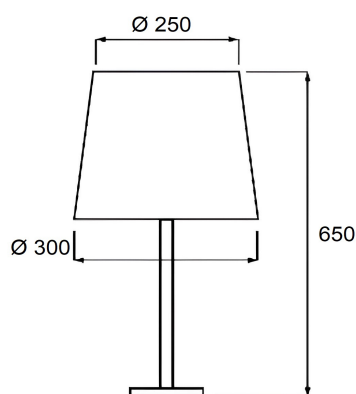

GILDA

Codice : GLD