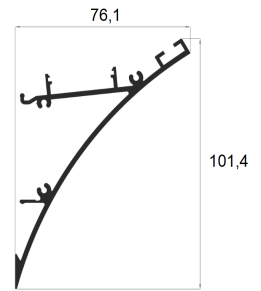

MC11P

Lunghezza profilo 2 mt - Per strip led max 35 W/mt