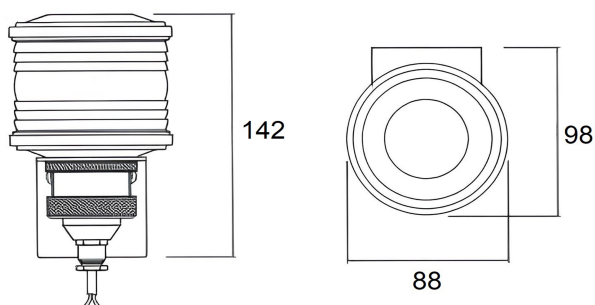

35R - VIA BIANCO SUPER

Codice : [SM500](#)

<i>Materiale</i>	Acciaio inox
<i>Finitura</i>	Lucido
<i>Lente</i>	Ottica fresnel in policarbonato
<i>Colore</i>	Trasparente
<i>Grado di protezione</i>	IP67
<i>Settore visibilità</i>	225 °
<i>Campo di visibilità</i>	5 nm
<i>Alimentazione</i>	24 V
<i>Sorgente luminosa</i>	Lampadina ad incandescenza
<i>Attacco</i>	BAY15D
<i>Potenza</i>	25 W

In conformità Colregs 1972 ed. 2003
Marine Equipment Directive (MED) 2014/90/EU

Per imbarcazioni di lunghezza inferiore a 50 mt.