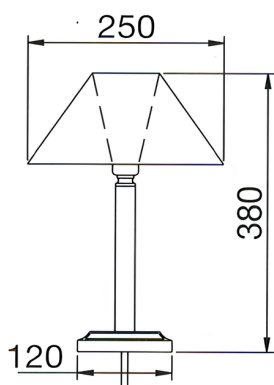

CATHY

Codice : CTY

Materiale
Finitura Ottone
Cromato/Dorato/
Satinato/Verniciato

Paralume
Colore Tessuto
Bianco
(personalizzabile)

Alimentazione 220/240 V (50/60 Hz)
Sorgente luminosa Led lamp
Attacco 1 x E27
Potenza max 60 W