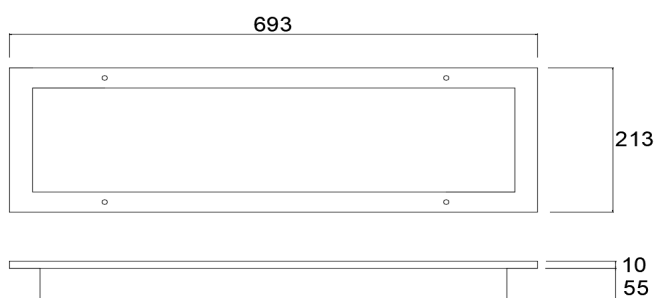

ANCONA S/S2

Codice : ANS118 - ANS218

Materiale Acciaio inox
Finitura Lucido/Cromato/
Dorato/Verniciato

Schermo Policarbonato
Finitura Trasparente/
Satinato/Opal

Alimentazione 24/220 V
Sorgente luminosa Modulo led integrato

Versione S

Potenza 12 W
Luminosità 1200 lm
Colore luce 3000/4000 K

Versione S2

Potenza 25 W
Luminosità 2500 lm
Colore luce 3000/4000 K

*Versione con illuminazione tradizionale
a richiesta*