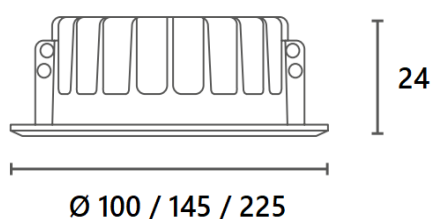

RTF-T 100/145/225

Codice : [RTFT100](#) - [RTFT145](#) - [RTFT225](#)

Materiale Alluminio
Finitura Anello inox lucido/
Verniciato

Schermo Policarbonato
Finitura Opal (pmma)

Alimentazione 220/240V (50/60Hz)
Sorgente luminosa Modulo led intergato

Versione Ø 100

Potenza 7 W
Luminosità 630 lm
Colore luce 3000/4000 K

Versione Ø 145

Potenza 14 W
Luminosità 1260 lm
Colore luce 3000/4000 K

Versione Ø 225

Potenza 24 W
Luminosità 2300 lm
Colore luce 3000/4000 K