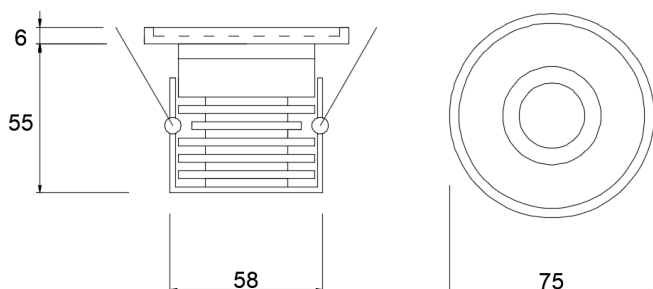

<i>Materiale</i>	Alluminio
<i>Finitura</i>	Cromato/Satinato/ Verniciato

<i>Schermo</i>	Vetro
<i>Finitura</i>	Sabbiato/Trasparente/ Effetto opal

<i>Alimentazione</i>	12/24/220 V
<i>Sorgente luminosa</i>	Modulo led integrato
<i>Potenza</i>	5 W
<i>Luminosità</i>	480 lm
<i>Colore luce</i>	3000/4000 K