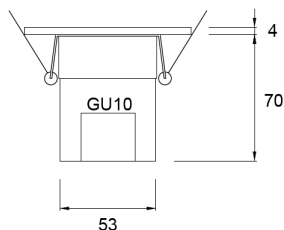

ADIGE DUE FISSO

Codice : [AD2F](#)