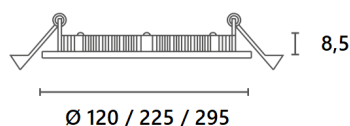

LESELI SLIM-T 120/225/295

Codice : [LST120](#) - [LST225](#) - [LST295](#)

Materiale Alluminio
Finitura Anello inox lucido/
Verniciato

Schermo Policarbonato
Finitura Opal (pmma)

Alimentazione 220/240 V
Sorgente luminosa Modulo led intergato

Versione Ø 120

Potenza 6 W
Luminosità 330 lm
Colore luce 3000/4000 K

Versione Ø 225

Potenza 18 W
Luminosità 1300 lm
Colore luce 3000/4000 K

Versione Ø 295

Potenza 24 W
Luminosità 1800 lm
Colore luce 3000/4000 K