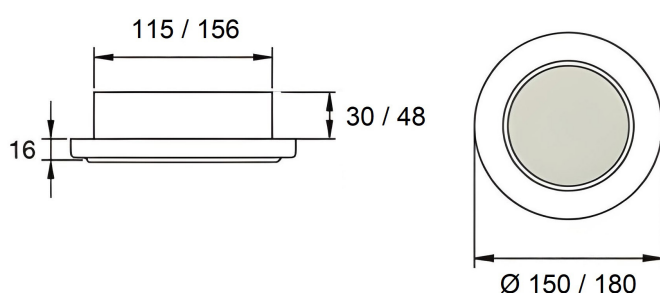

STAGNA 150/180

Codice : [ST150](#) - [ST180](#)

Materiale
Finitura Acciaio inox
Lucido/Cromato/
Verniciato

Schermo
Finitura Vetro
Satinato/Trasparente/
Effetto Opal

Alimentazione 12/24V
Sorgente luminosa Modulo led integrato

Versione Ø 150

Potenza 4 W
Luminosità 220 lm
Colore luce 3000/4000 K

Versione Ø 180

Potenza 8 W
Luminosità 450 lm
Colore luce 3000/4000 K

*Versione con illuminazione tradizionale
a richiesta*