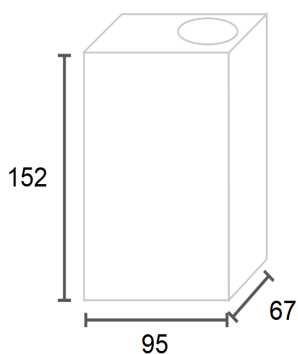

NAVENE C

Codice : [NAVC](#)

Materiale
Finitura

Alluminio
Verniciato

Schermo
Finitura

Vetro
Trasparente

Alimentazione
Sorgente luminosa
Potenza

12/24/220 V
2xGU10 Led lamp
10 W

*Versione con illuminazione tradizionale
a richiesta*