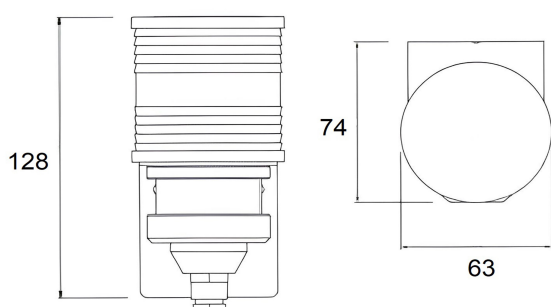

25R - FONDA

Codice : 805

Materiale Acciaio inox
Finitura Lucido

Lente Ottica fresnel in vetro
Colore Trasparente

Grado di protezione IP56

Settore visibilità 360 °

Campo di visibilità 2 nm

Alimentazione 12 V
Sorgente luminosa Lampadina ad incandescenza

Attacco BA15D
Potenza 10 W

In conformità Colregs 1972 ed. 2003

Per imbarcazioni di lunghezza inferiore a 12 mt.