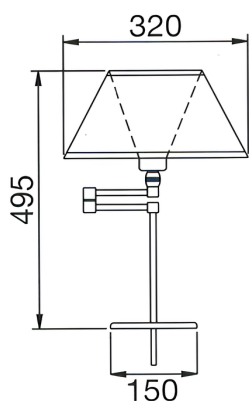

# EDWARD

Codice : EDW

*Materiale*  
*Finitura* Ottone  
Cromato/Ottonato/  
Verniciato

*Paralume*  
*Colore* Tessuto  
Bianco  
(personalizzabile)

*Alimentazione* 220/240 V (50/60 Hz)  
*Sorgente luminosa* Led lamp  
*Attacco* E27  
*Potenza* max 60 W