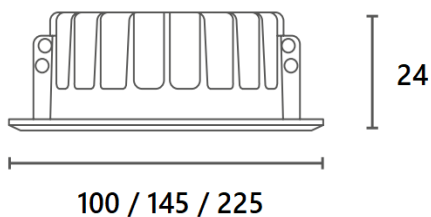

RTF-Q 100/145/225

Codice : [RTFQ100](#) - [RTFQ145](#) - [RTFQ225](#)

Materiale Alluminio
Finitura Verniciato

Schermo Policarbonato
Finitura Opal (pmma)

Alimentazione 220/240V (50/60Hz)
Sorgente luminosa Modulo led intergato

Versione 100x100

Potenza 6 W
Luminosità 665 lm
Colore luce 3000/4000 K

Versione 145x145

Potenza 18 W
Luminosità 1325 lm
Colore luce 3000/4000 K

Versione 225x225

Potenza 24 W
Luminosità 2300 lm
Colore luce 3000/4000 K