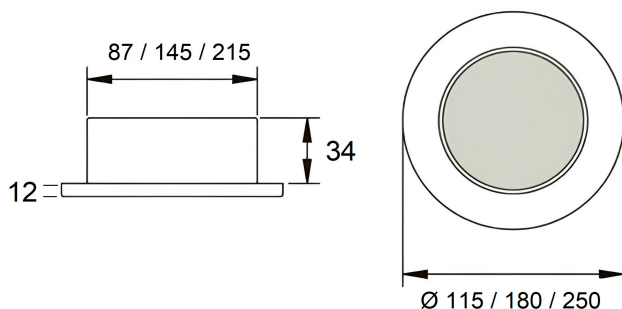

CERBIOLO 115/180/250

Codice : CB115 - CB180 - CB250

<i>Materiale</i>	Acciaio inox
<i>Finitura</i>	Lucido/Cromato/ Dorato/Verniciato

<i>Schermo</i>	Vetro
<i>Finitura</i>	Satinato/Effetto Opal

<i>Alimentazione</i>	12/24 V
<i>Sorgente luminosa</i>	Modulo led integrato

Versione Ø 115

<i>Potenza</i>	4 W
<i>Luminosità</i>	220 lm
<i>Colore luce</i>	3000/4000 K

Versione Ø 180

<i>Potenza</i>	8 W
<i>Luminosità</i>	450 lm
<i>Colore luce</i>	3000/4000 K

Versione Ø 250

<i>Potenza</i>	12 W
<i>Luminosità</i>	600 lm
<i>Colore luce</i>	3000/4000 K

*Versione con illuminazione tradizionale
a richiesta*