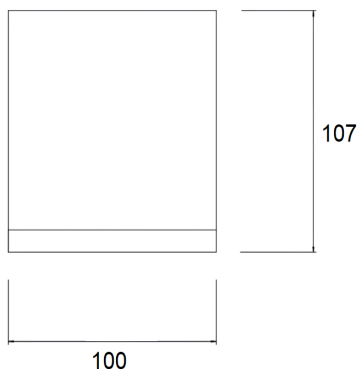

CILYNDER

Codice : CYR

Materiale Alluminio
Finitura Cromato/Satinato/
Verniciato

Schermo Vetro
Finitura Sabbiato/Trasparente
Effetto Opal

Alimentazione 12/24 V
Sorgente luminosa Modulo led integrato
Potenza 5 W
Luminosità 230 lm
Colore luce 3000/4000 K

Alimentazione 220/240 V (50/60 Hz)
Sorgente luminosa 1xGU10 Lamp led
Potenza 4,3 W
Luminosità 500 lm
Colore luce 3000/4000 K

*Versione con illuminazione tradizionale
a richiesta*