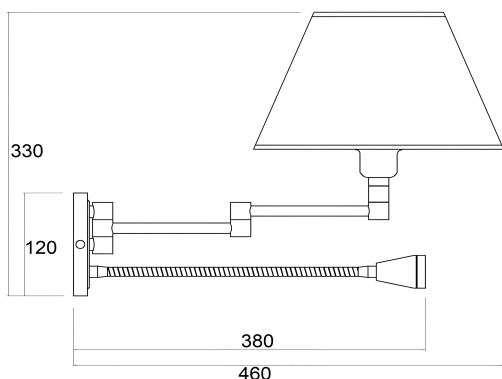

REGINA FLEX

Codice : REGFL

Materiale Ottone
Finitura Cromato/Dorato/
Satinato/Ottonato/Verniciato

Paralume Tessuto
Colore Bianco
(personalizzabile)

Alimentazione 220/240 V (50/60 Hz)
Sorgente luminosa Led lamp
Attacco 1 x E27
Potenza max 40 W

Luce da lettura

Sorgente luminosa Modulo led integrato
Potenza 2 W
Luminosità 200 lm
Colore luce 3000/4000 K