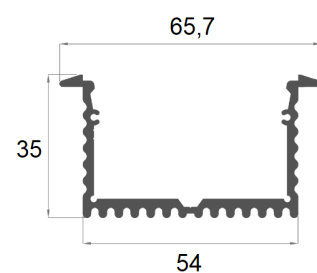

# MC10I

Lunghezza profilo 2 mt - Per strip led max 50 W/mt