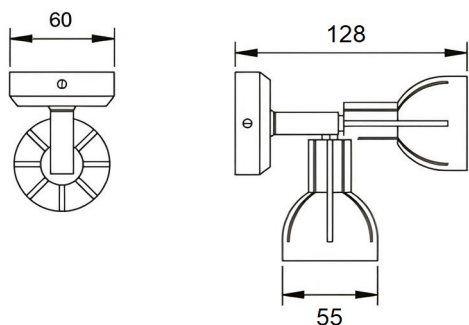

ILLASI

Codice : IL50

Materiale Ottone
Finitura Lucido/Satinato
Dorato/Cromato/Verniciato

Schermo Policarbonato
Finitura Satinato/Opal

Alimentazione 12/24 V
Sorgente luminosa 1xGU4/GU5,3
Led lamp
Potenza 5 W
Luminosità 240 lm
Colore luce 3000/4000 K

*Versione con illuminazione tradizionale
a richiesta*