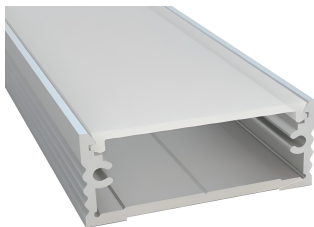

MC03S

Lunghezza profilo 2 mt - Per strip led max 9 W/mt

MC04S

Lunghezza profilo 2 mt - Per strip led max 15 W/mt

MC05S

Lunghezza profilo 2 mt - Per strip led max 35 W/mt

MC06S

Lunghezza profilo 2 mt - Per strip led max 50 W/mt