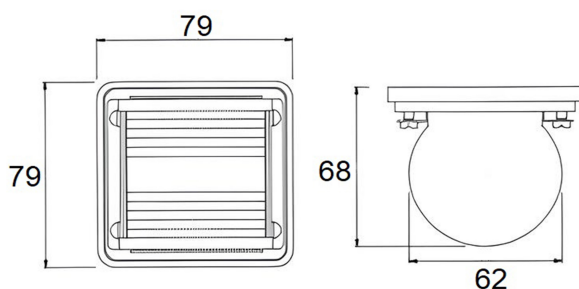

25R - POPPA

Codice : 803