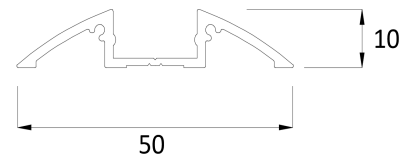

MC15P

Lunghezza profilo 2 mt - Per strip led max 15 W/mt