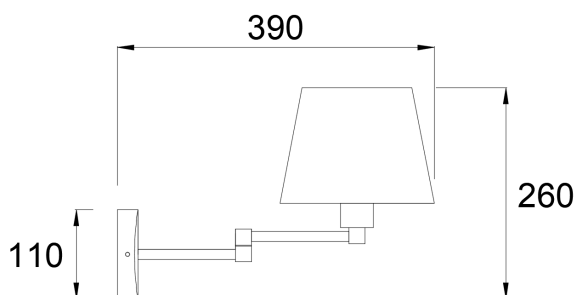

ANTHONY

Codice : [ANY](#)

Materiale Ottone
Finitura Cromato/Dorato/
Satinato/Ottonato/Verniciato

Paralume Tessuto
Colore Bianco
(personalizzabile)

Alimentazione 220/240 V (50/60 Hz)
Sorgente luminosa Led lamp
Attacco 1 x E27
Potenza max 40 W