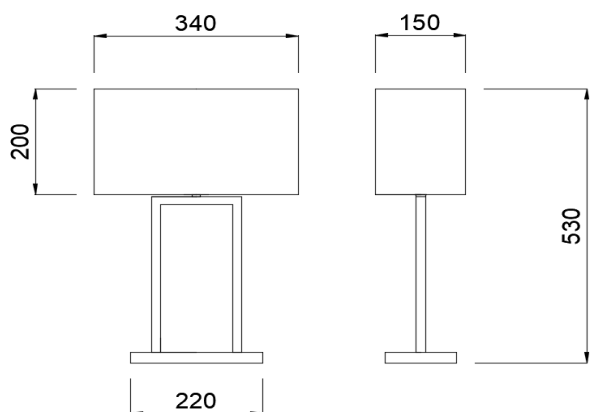

Materiale Ottone
Finitura Cromato/Ottonato/
Verniciato

Paralume Tessuto
Colore Bianco
(personalizzabile)

Alimentazione 220/240 V (50/60 Hz)
Sorgente luminosa Led lamp
Attacco E27
Potenza max 40 W