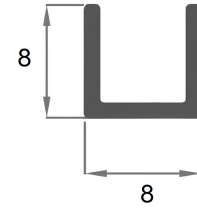

Lunghezza profilo 2 mt - Per strip led max 9 W/mt