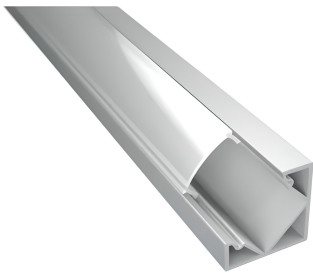

MC16A

Lunghezza profilo 2 mt - Per strip led max 25 W/mt