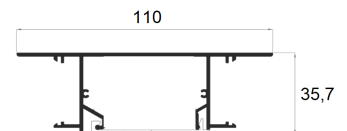

MC13P

Lunghezza profilo 2 mt - Per strip led max 50 W/mt