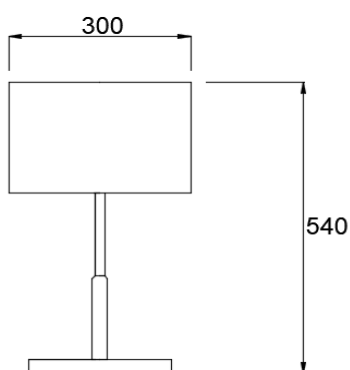

JAME

Codice : JM

Materiale Acciaio e ottone
Finitura Lucido/Cromato/
Satinato/Verniciato

Paralume Tessuto
Colore Nero, Laminato oro
lucido/opaco interno
(personalizzabile)

Alimentazione 220/240 V (50/60 Hz)
Sorgente luminosa Led lamp
Attacco E27
Potenza max 40 W