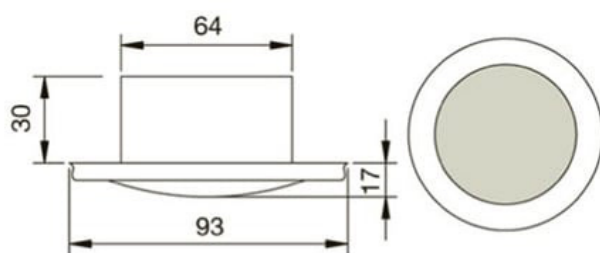

CISANINO

Codice : CN

Materiale Acciaio inox
Finitura Lucido/Cromato/
Dorato/Verniciato

Schermo Vetro
Finitura Satinato/Effetto Opal

Alimentazione 12/24 V
Sorgente luminosa Modulo led integrato
Potenza 4 W
Luminosità 220 lm
Colore luce 3000/4000 K

*Versione con illuminazione tradizionale
a richiesta*