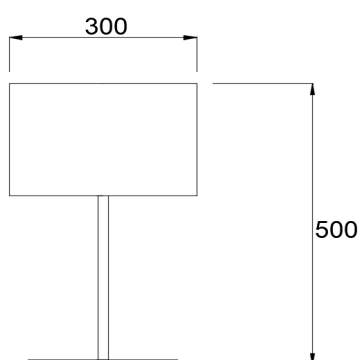

# CLAY BK/WH

Codice : [CLBK-CLWH](#)

*Materiale* Acciaio e Ottone  
*Finitura* Cromato/Ottonato/  
Verniciato

*Paralume* Tessuto  
*Colore* Nero, Laminato oro  
lucido/opaco interno  
(personalizzabile)

*Alimentazione* 220/240 V (50/60 Hz)  
*Sorgente luminosa* Led lamp  
*Attacco* E27  
*Potenza* max 40 W