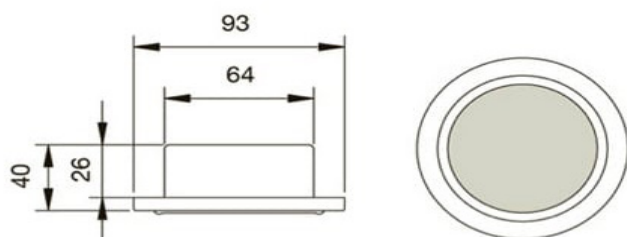

STAGNETTA

Codice : [STN](#)

Materiale
Finitura Acciaio inox
Lucido/Cromato/
Verniciato

Schermo
Finitura Vetro
Satinato/Effetto Opal

Alimentazione 12/24 V
Sorgente luminosa Modulo led integrato
Potenza 4 W
Luminosità 220 lm
Colore luce 3000/4000 K

*Versione con illuminazione tradizionale
a richiesta*