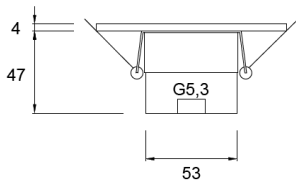

ADIGE DUE 110

Codice : [AD211](#)