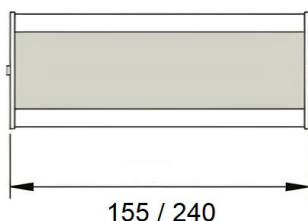

TORBOLE

Codice : TB155 - TB240

Materiale
Finitura Alluminio/Acciaio inox
Anodizzato naturale/
Inox lucido

Schermo
Finitura Policarbonato
Opal

Alimentazione 24 V
Sorgente luminosa Modulo led

Versione 155
Potenza 2,5 W
Luminosità 220 lm
Colore luce 3000/4000 K

Versione 240
Potenza 4 W
Luminosità 400 lm
Colore luce 3000/4000 K

*Versione con illuminazione tradizionale
a richiesta*