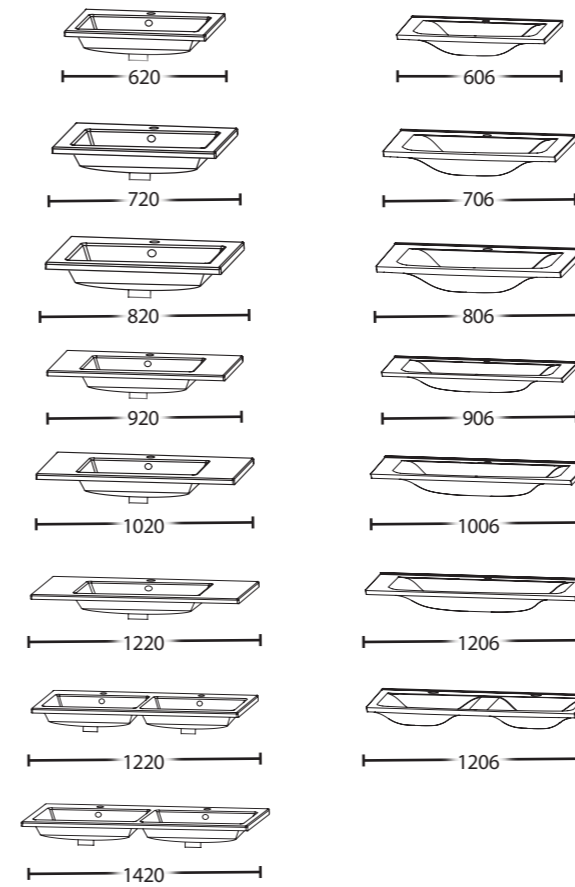

NEU! Optionale Seitenaufdopplungen bei allen Ergänzungsschränken!
NEW! Optional side doubling for all supplementary cabinets!
NOUVEAUTÉ! Doublages latéraux en option pour tous les meubles complémentaires.
NIEUW! Optioneel met wangen bij alle losse kasten!