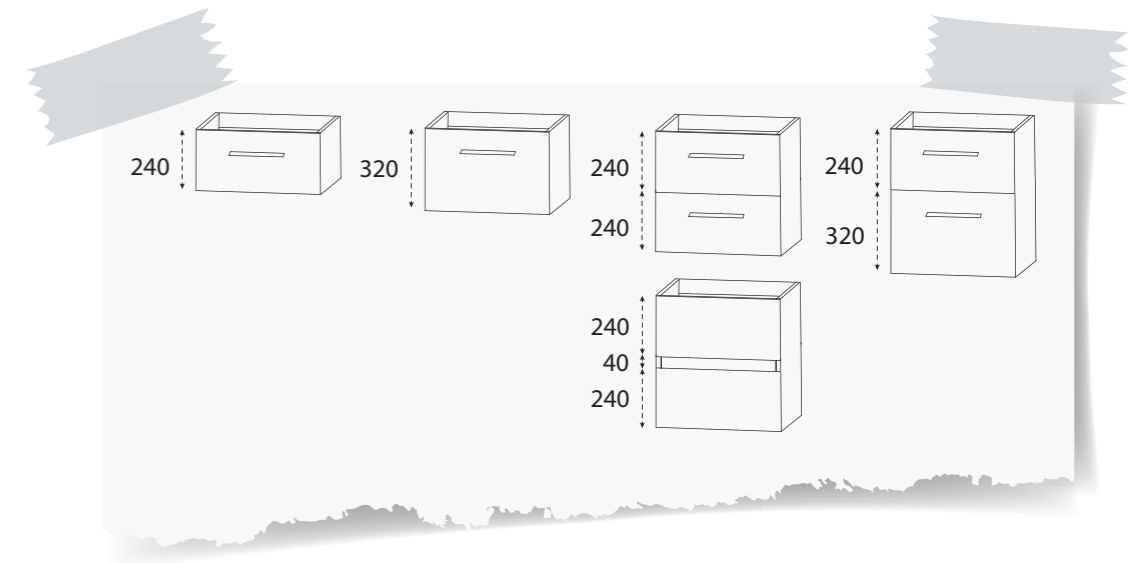

KERA PLAN

INDIVIDUELL WIE IHRE WÜNSCHE · AS INDIVIDUAL AS YOUR NEEDS
INDIVIDUEL SELON VOS SOUHAITS · INDIVIDUEEL NAAR UW WENSEN

KERA PLAN

Einzelkombination 1826 mm breit
Front- / Korpusdekor: Titangrau matt
Keramik-Aufsatzwaschtisch „K-Line“, weiß
Waschtischplatte 1826 mm breit,
Eiche massiv

single combination width 1826 mm
front / carcass colour: titanium grey matt
ceramic top-mounted washbasin „K-Line“, white
washbasin plate width 1826 mm,
oak solid

exemple de composition 1826 mm de large
façade / corps de meuble: titane gris mat
vasque à poser céramique «K-Line», blanc
plan de toilette pour vasque à poser
1826 mm de large, chêne massif