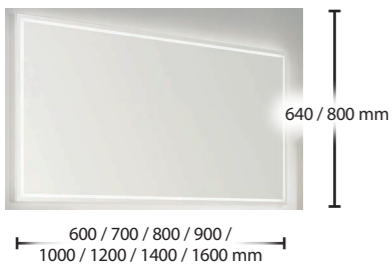

KERA PLAN

600 / 900 mm

600 / 700 / 800 / 900 /
1000 / 1200 / 1400 mm

Einzelkombination 906 mm breit
Front- / Korpusdekor: Edelweiß matt / Weiß matt
Mineralguss-Aufsatzwaschtisch, weiß
Platten 1006, 906 + 906 mm breit,
Cosmos Grey matt

single combination width 906 mm
front / carcass colour: noble white matt / white matt
cast mineral top-mounted washbasin, white
tops width 1006, 906 + 906 mm,
cosmos grey matt

exemple de composition 906 mm de large
façade / corps de meuble: blanc pur mat / blanc mat
vasque à poser en matériau de synthèse, blanc
plans de toilette 1006, 906 + 906 mm,
cosmos grey mat

set 906 mm breed
front / corpus kleur: edelwit mat / wit mat
minerale opzetwastafel, wit
platen 1006, 906 + 906 mm,
cosmos grey mat

640 / 800 mm

600 / 700 / 800 / 900 /
1000 / 1200 / 1400 / 1600 mm

652 mm

600 / 700 / 800 / 900 / 1000 /
1100 / 1200 / 1300 / 1400 /
1600 mm

Ø 700 / 900 mm

900 mm

500 mm

150 - 300 mm

640 / 800 mm

600 - 1600 mm

400 / 600 / 700 / 800 / 900 / 1000 /
1200 / 1400 mm