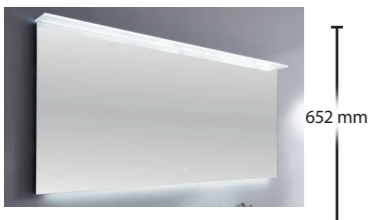

640 / 800 mm

600 / 700 / 800 / 900 /
1000 / 1200 / 1400 / 1600 mm

652 mm

600 / 700 / 800 / 900 / 1000 /
1100 / 1200 / 1300 / 1400 /
1600 mm