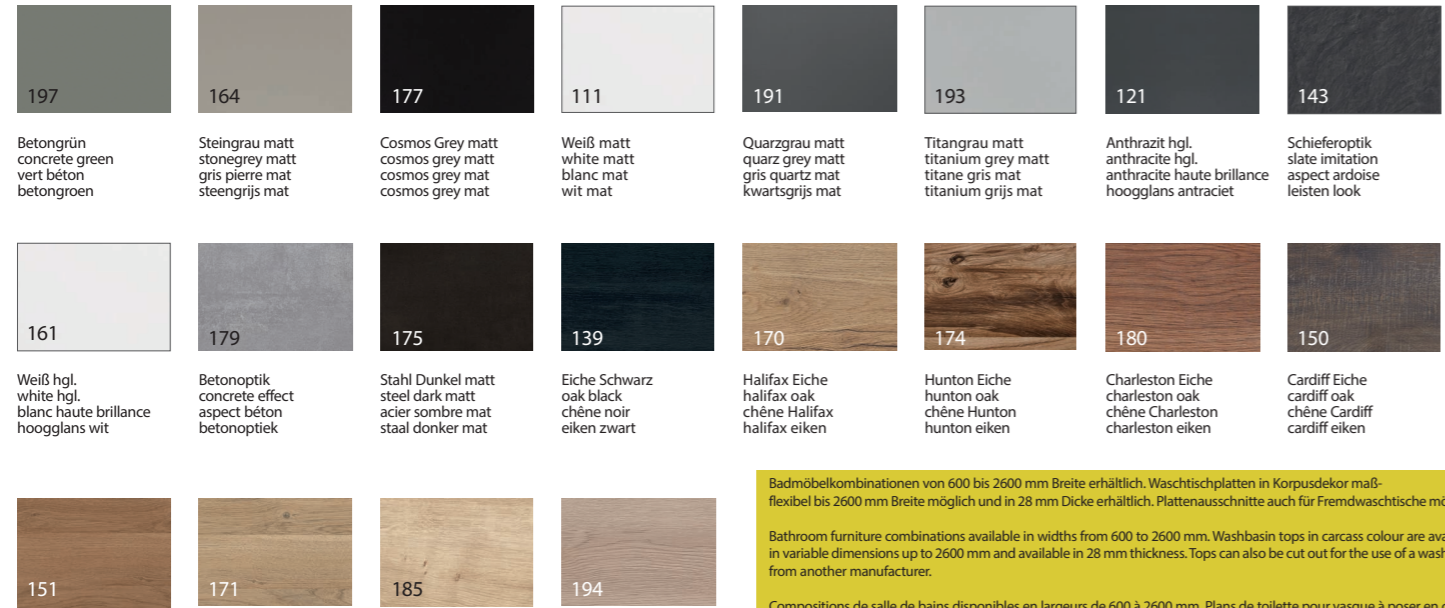

Einzelkombination 1706 mm breit
Front- / Korpusdekor: Polarweiß hgl. / Weiß hgl.
Keramik-Aufsatzwaschtisch „Melbourne“, weiß
Platten 1106 + 603 mm breit, Eiche Natur Nachbildung

single combination width 1706 mm front / carcass colour: polarwhite hgl. / white hgl.
ceramic top-mounted washbasin "Melbourne", white
tops width 1106 + 603 mm, natural oak effect

exemple de composition 1706 mm de large façade / corps de meuble: blanc polaire haute brillance / blanc haute brillance
vasque à poser ceramique «Melbourne», blanc
plans 1106 + 603 mm de large, imitation chêne naturel

set 1706 mm breed front / corpus kleur: hoogglans wit keramische opzetwastafel "Melbourne", wit
platen 1106 + 603 mm breed, eiken naturel folie

Waschtischplattendekore - Stärke 28 mm / Abdeckplattendekore
washbasin top colours - thickness 28 mm / top cover colours
coloris plan de toilette pour vasque à poser - épaisseur 28 mm / coloris de plateaux de recouvrement
wastafelplaat kleuren 28 mm hoog / afdeklad kleuren