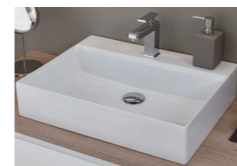

KERA PLAN

Einzelkombination 1826 mm breit
Front- / Korpusdekor: Titangrau matt
Keramik-Aufsatzwaschtisch „K-Line“, weiß
Waschtischplatte 1826 mm breit,
Eiche massiv

single combination width 1826 mm
front / carcass colour: titanium grey matt
ceramic top-mounted washbasin „K-Line“, white
washbasin plate width 1826 mm,
oak solid

exemple de composition 1826 mm de large
façade / corps de meuble: titane gris mat
vasque à poser céramique «K-Line», blanc
plan de toilette pour vasque à poser
1826 mm de large, chêne massif

set 1826 mm breed
front / corpus kleur: titanium grijs mat
keramische opzetwastafel „K-Line“, wit
wastafel plaat 1826 mm breed,
massief eiken

Keramik-Aufsatzwaschtische, weiß
ceramic top-mounted washbasins, white
vasques à poser céramique, blanc
keramische opzetwastafels, wit

Mineralguss-Aufsatzwaschtische, weiß
cast mineral top-mounted washbasins, white
vasques à poser en matériau de synthèse, blanc
minerale opzetwastafels, wit

STONEPLUS®

„Squared“ ☐

STONEPLUS® Einbauwaschtisch, weiß
STONEPLUS® washbasin, white
STONEPLUS® plan vasque, blanc
STONEPLUS® wastafel, wit