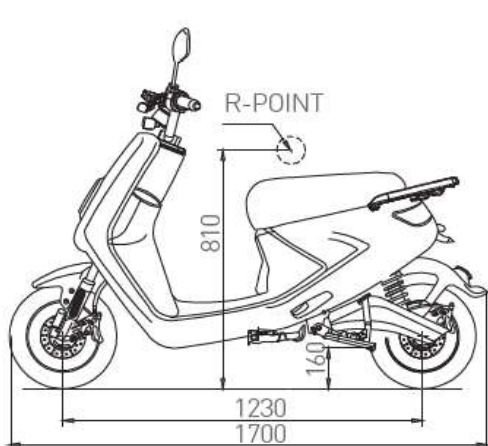

ENERGIZE YOUR LIFESTYLE

LX04 (EEC L1e-B)

COC

ENERGIZE YOUR LIFESTYLE

ESPECIFICACIONES

INFORMACIÓN	MODELO LX04
DIMENSIONES (L*A*A)	1700 X 700 X 1050 mm
DISTANCIA ENTRE EJE RUEDAS	1230 mm
MOTOR	1440W BOSCH
BATERÍA DE LITIO	48V/26AH GREENWAY
TAMAÑO RUEDA	80/10 - 10" TUBULAR
FRENOS	FRENO DE DISCO AMBAS RUEDAS
VELOCIDAD MÁXIMA	45 KM/H
AUTONOMÍA	50 - 70 KM
PESO MÁXIMO	150 KG
INCLINACIÓN MÁXIMA	12° (24%)

Units: mm

*Autonomía óptima: Usuario 70 kg. / 20° C / Velocidad Constante 40 km/h / Superficie plana
LX04 (EEC L1e-B)