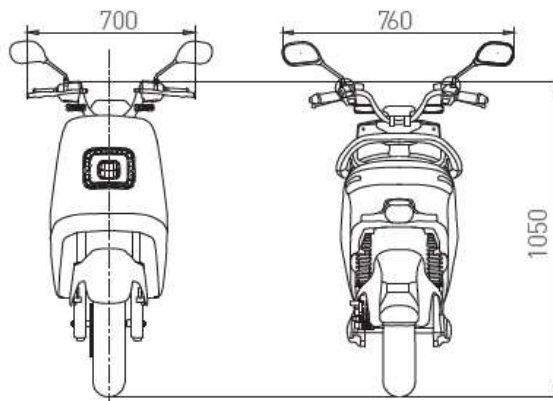

ENERGIZE YOUR LIFESTYLE

LX04 (EEC L1e-B)

COC

ENERGIZE YOUR LIFESTYLE

ESPECIFICACIONES

INFORMACIÓN	MODELO LX04
DIMENSIONES (L*A*A)	1700 X 700 X 1050 mm
DISTANCIA ENTRE EJE RUEDAS	1230 mm
MOTOR	1440W BOSCH
BATERÍA DE LITIO	48V/26AH GREENWAY
TAMAÑO RUEDA	80/10 - 10" TUBULAR
FRENOS	FRENO DE DISCO AMBAS RUEDAS
VELOCIDAD MÁXIMA	45 KM/H
AUTONOMÍA	50 - 70 KM
PESO MÁXIMO	150 KG
INCLINACIÓN MÁXIMA	12° (24%)

Units: mm

*Autonomía óptima: Usuario 70 kg. / 20° C / Velocidad Constante 40 km/h / Superficie plana
LX04 (EEC L1e-B)