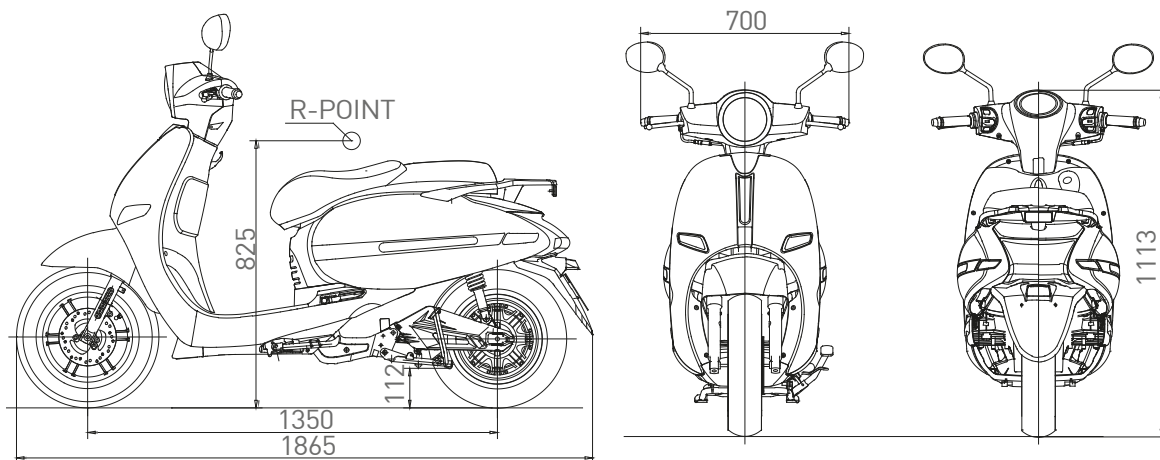

ENERGIZE YOUR LIFESTYLE

**LX06 (EEC L3e-A1)**

**COC**

ENERGIZE YOUR LIFESTYLE

## ESPECIFICACIONES

INFORMACIÓN	MODELO LX06
DIMENSIONES (L*A*A)	1865 X 700 X 1113 mm
DISTANCIA ENTRE EJE RUEDAS	1350 mm
MOTOR	4000W BOSCH
BATERÍA DE LITIO	60V/32AH LG
TAMAÑO RUEDA	120/70 - 12" TUBELESS
FRENOS	FRENO DE DISCO AMBAS RUEDAS
VELOCIDAD MÁXIMA	75 KM/H
AUTONOMÍA	60 - 100 KM
PESO MÁXIMO	150 KG
INCLINACIÓN MÁXIMA	15° (30%)

\*Autonomía óptima: Usuario 70 kg. / 20° C / Velocidad Constante 40 km/h / Superficie plana  
**LX06 (EEC L1e-B)**