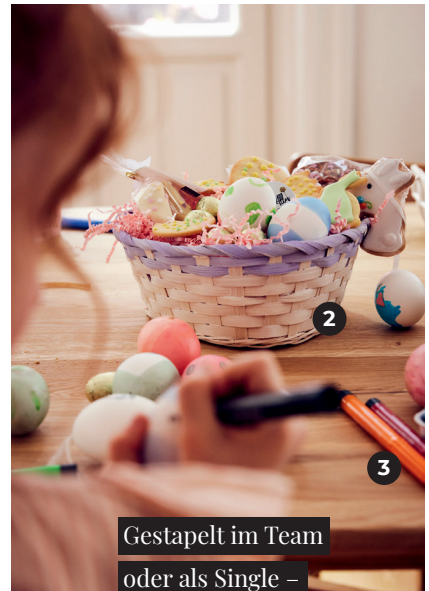

Welcome to the Easter BAKERY

16 MITTEL-
DECKE SPITZE
49.99

2 Henkelbecher HASE FIONA, weiss, ca. 300 ml, KAL0078270, **3,99 €** **3 Bonboniere**, klar, ca. 14 x 15 cm, HTR0205560, **8,99 €** **4 Schokopralinen in**
gold, EHO0401070 **2,99 €** **6 Waffeleisen BLUME**, rosa, GAB0089575, **19,99 €** **7 Stielblume NELKE**, rosa, ca. 54 cm, NCD0049575, **2,99 €** **8 Torten-**
9 Dekofigur HASE, versch. Farben, ca. 4,5 cm, RSG2297, **0,99 €** **10 Servierbrett HASE**, natur, ca. 35 x 25 cm, HPP0021080, **9,99 €** **11 Serviette HASE**
natur, ca. 12 cm, RSG2975080, **0,99 €** **13 Dessertteller HASE FIONA**, weiss, ca. Ø 19 cm, KAL0079270, **4,99 €** **14 Vase HASE**, weiss,
30 cm, DDH0106270, **14,99 €** **15 Teeglas ROMANCE**, klar, ca. 180 ml, RSG3308560, **4,99 €** **16 Mitteldecke SPITZE**, weiss, ca. Ø 120 cm, ANS0891270,
NE0011270, **1,99 €** **18 Blumenbündel SCHLEIERKRAUT**, versch. Farben, 3 Stk., ca. 28 cm, ORI0855, **ab 3,99 €** **19 Dekoei TROCKENBLUME**, bunt,
FIN, weiss, ca. 40 cm, ANG1531270, **19,99 €** **21 Anhänger EI**, bunt, 6er-Set, ca. 6 cm, HUA0114240, **2,99 €**

1 NEST
GEHÄKELT

JE **4.99**

TREND

Die bunten Körbchen kannst Du nicht nur zu einem **wunderschönen Osternest dekorieren**, sondern nach Ostern auch zum Verstauen von Badeutensilien nutzen.

Gestapelt im Team
oder als Single –
die bunten Boxen
sind voll im Trend.