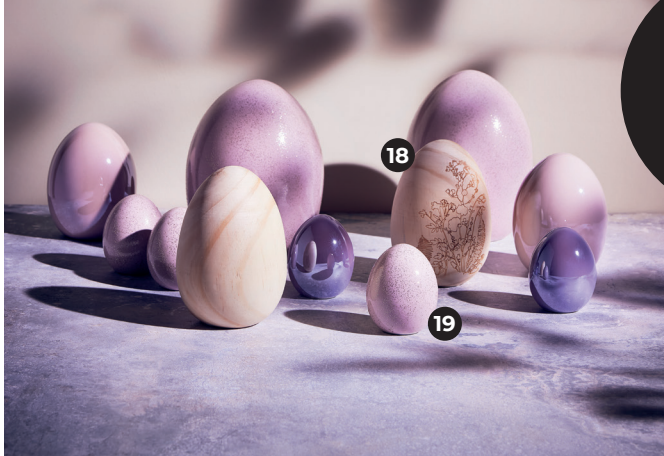

1 WANDBEHANG

19.99

Wir hätten da eine Frage:

Was war eigentlich zuerst da?

Henne oder Ei oder Henne?

Wenn einer endlich mal Licht

ins Dunkel bringen kann,

dann ist das doch der

Osterhase.

Heißt ja nicht umsonst

auch Meister Lampe.

DEKO-
EIER
AB **2.99**

1 Wandbehang PUNCH NEEDLE, bunt, ca. 50 x 70 cm, JIN0104240, **19.99 €** **2 Kranz FEDERN**, weiss, ca. Ø 52 cm, NST0627270, **29.99 €** **3 Anhänger SPIEGEL GEOMETRISCH**, gold, ca. 7 cm, RSG3305070, **3.99 €**, ca. 10 cm, RSG3306070, **4.99 €** **4 Anhänger BLÜTE**, versch. Farben, ca. 7,5 cm, EUG0038, **ab 3.99 €** **5 Kranz FEDERN**, nude, ca. Ø 35 cm, WAR0293403, **14.99 €** **6 Vase GRAVIERT**, klar, ca. 22 x 26 cm, HTR0201560, **29.99 €** **7 Tischdeko BLÜTE**, rosa, ca. Ø 30 cm, DLS0026575, **9.99 €** **8 Kiste MOOS**, grün, 100 g, SDH0122150, **9.99 €** **9 Anhänger EIER**, versch. Farben, 10er-Set, ANG1511, **3.99 €** **10 Dekoobjekt EI**, versch. Farben, ca. Ø 5 x H 7 cm, ANG1529, **ab 1.99 €** **11 Kordel GLAM**, altrosa, 3 mm x 5 m, AMA0212572, **2.99 €** **12 Anhänger EI METALLIC**, pastell, 6 Stk., ca. 6 cm, HUA0111241, **3.99 €** **13 Ei HOLZ**, natur, ca. 4,5 x 7 cm, RSG3019080, **2.99 €** **14 Leuchtobjekt EI**, weiss, ca. 9 x 11 cm, EUG0036270, **8.99 €**, ca. 13 x 18 cm, EUG0037270, **12.99 €** **15 Stielblume PEONIE**, versch. Farben, ca. 28 cm, FLD0447, **3.99 €** **16 Hase GLITTER**, rosa, ca. 6 cm, RSG3287575, **1.59 €**, ca. 23 cm, RSG3288575, **5.99 €** **17 Band RIPPSTAPE**, rosa, 15 mm x 10 m, NGO0025575, **1.99 €** **18 Dekoei BLUMENWIESE**, natur, ca. 10 cm, RSG3294080, **4.99 €**, ca. 13 cm, RSG3295080, **9.99 €** **19 Dekoobjekt EI GLITTER**, rosa, ca. Ø 5 x H 7 cm, ANG1528575, **2.99 €**, ca. Ø 12 x H 17 cm, ANG1514575, **8.99 €** **20 Hasen BLÜTENKLANZ DAISY**, weiss, 3er-Set, 4 x 10 cm, ANG1521270, **12.99 €**