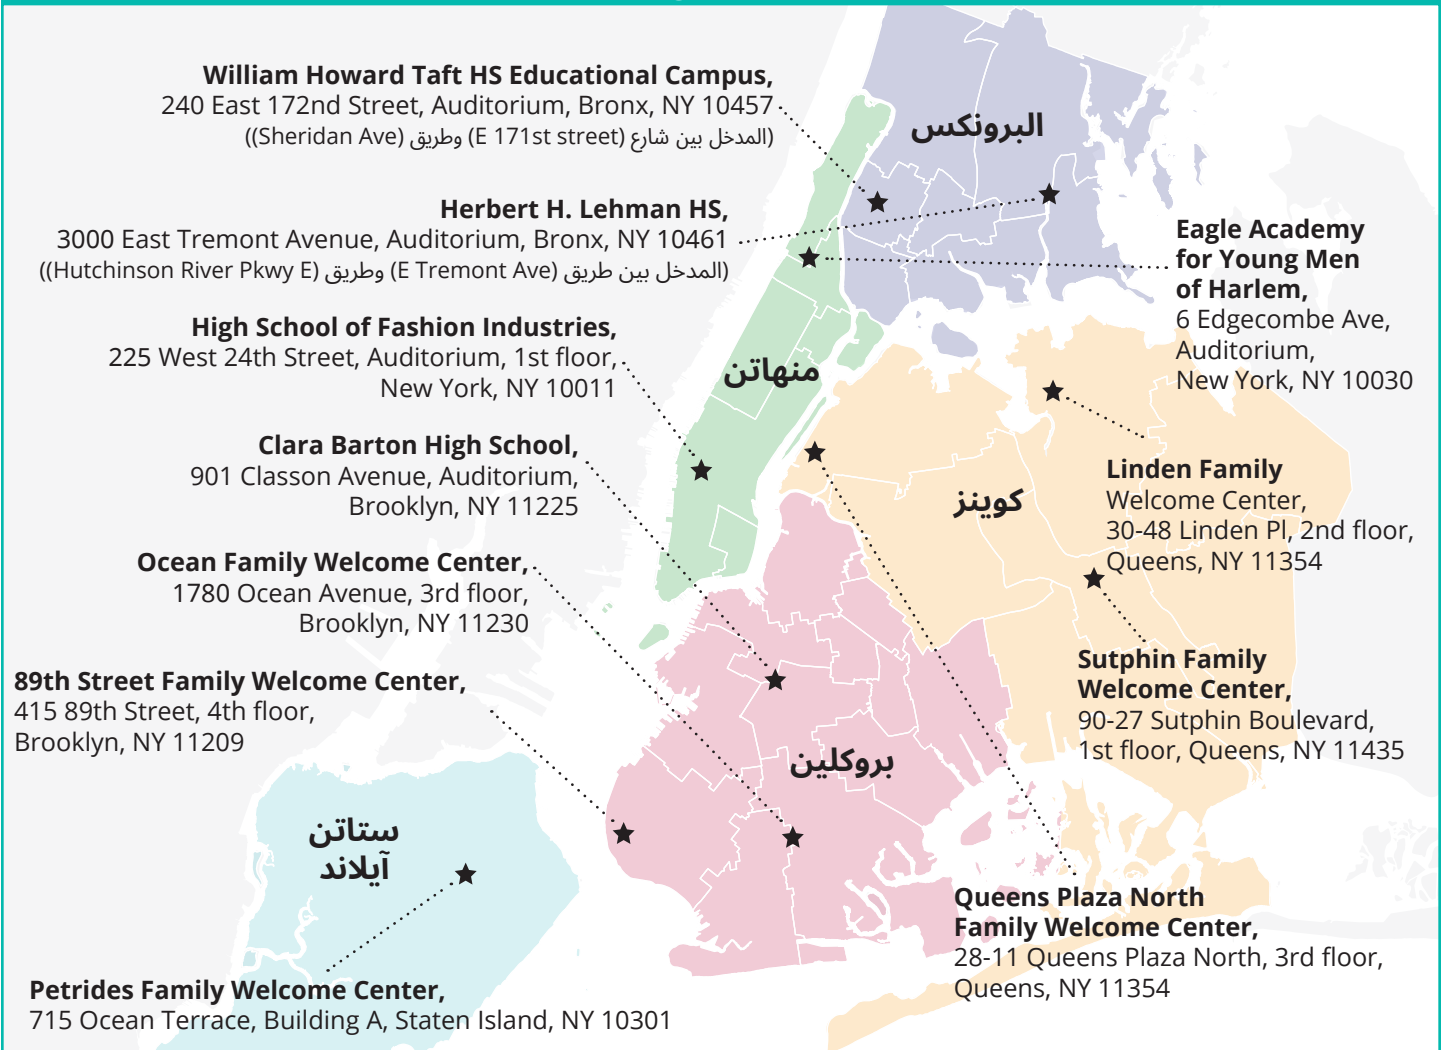

مراكز استقبال العائلات

ساعات الدوام والمواقع لفترة العودة إلى المدرسة، 7 أغسطس / آب - 22 سبتمبر / أيلول

لتلبية احتياجات العائلات بشكل أفضل خلال أكثر أوقات العام ازدحاماً، تنتقل بعض مكاتبنا إلى مواقع صيفية مؤقتة من 7 أغسطس / آب حتى 22 سبتمبر / أيلول، 2023.

سنعود إلى مواقعنا وساعات الدوام المعتادة في يوم 26 سبتمبر / أيلول. للحصول على أحدث المعلومات حول ساعات الدوام والمواقع، يرجى زيارة الرابط school.nyc.gov/FWC أو الاتصال برقم الهاتف التالي لتحديد موعد 718-935-2828.

ساعات الدوام

الإثنين - الخميس، 8 صباحاً - 5 مساءً | الجمعة، 8 صباحاً - 3 بعد الظهر
ستكون مراكز استقبال العائلات **مغلقة** يوم الإثنين، 4 سبتمبر / أيلول بمناسبة عيد العمل، والإثنين، 25 سبتمبر / أيلول، بمناسبة عيد الغفران / يوم كيبور.

المواقع