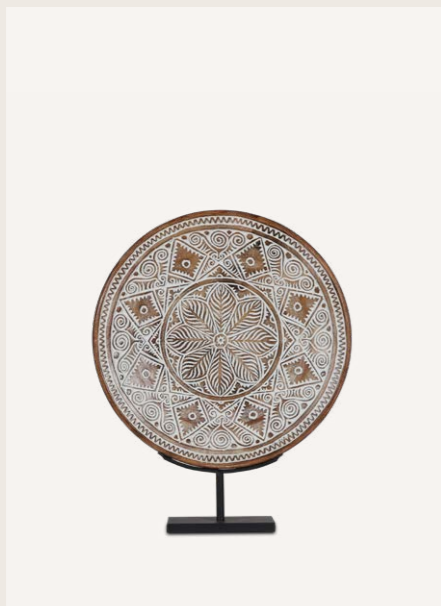

### ornaments

Labe stone on stand  
SKU041

ornaments

Muradua wall deco/plate

Longsia black stone on stand

Waibu ring stone on stand

Djawai shell on stand

Ramoet palm ornament on stand white