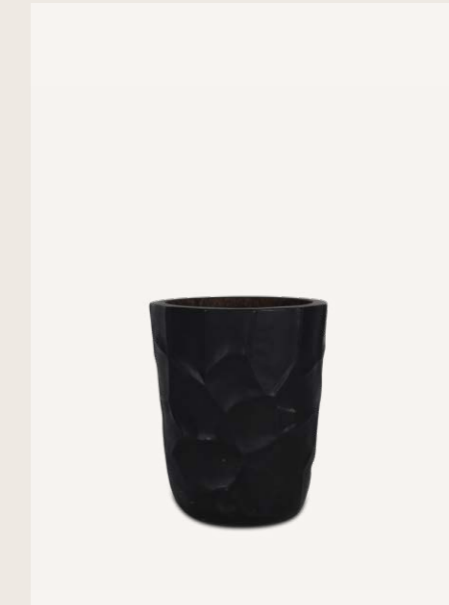

Sidas palm pot black