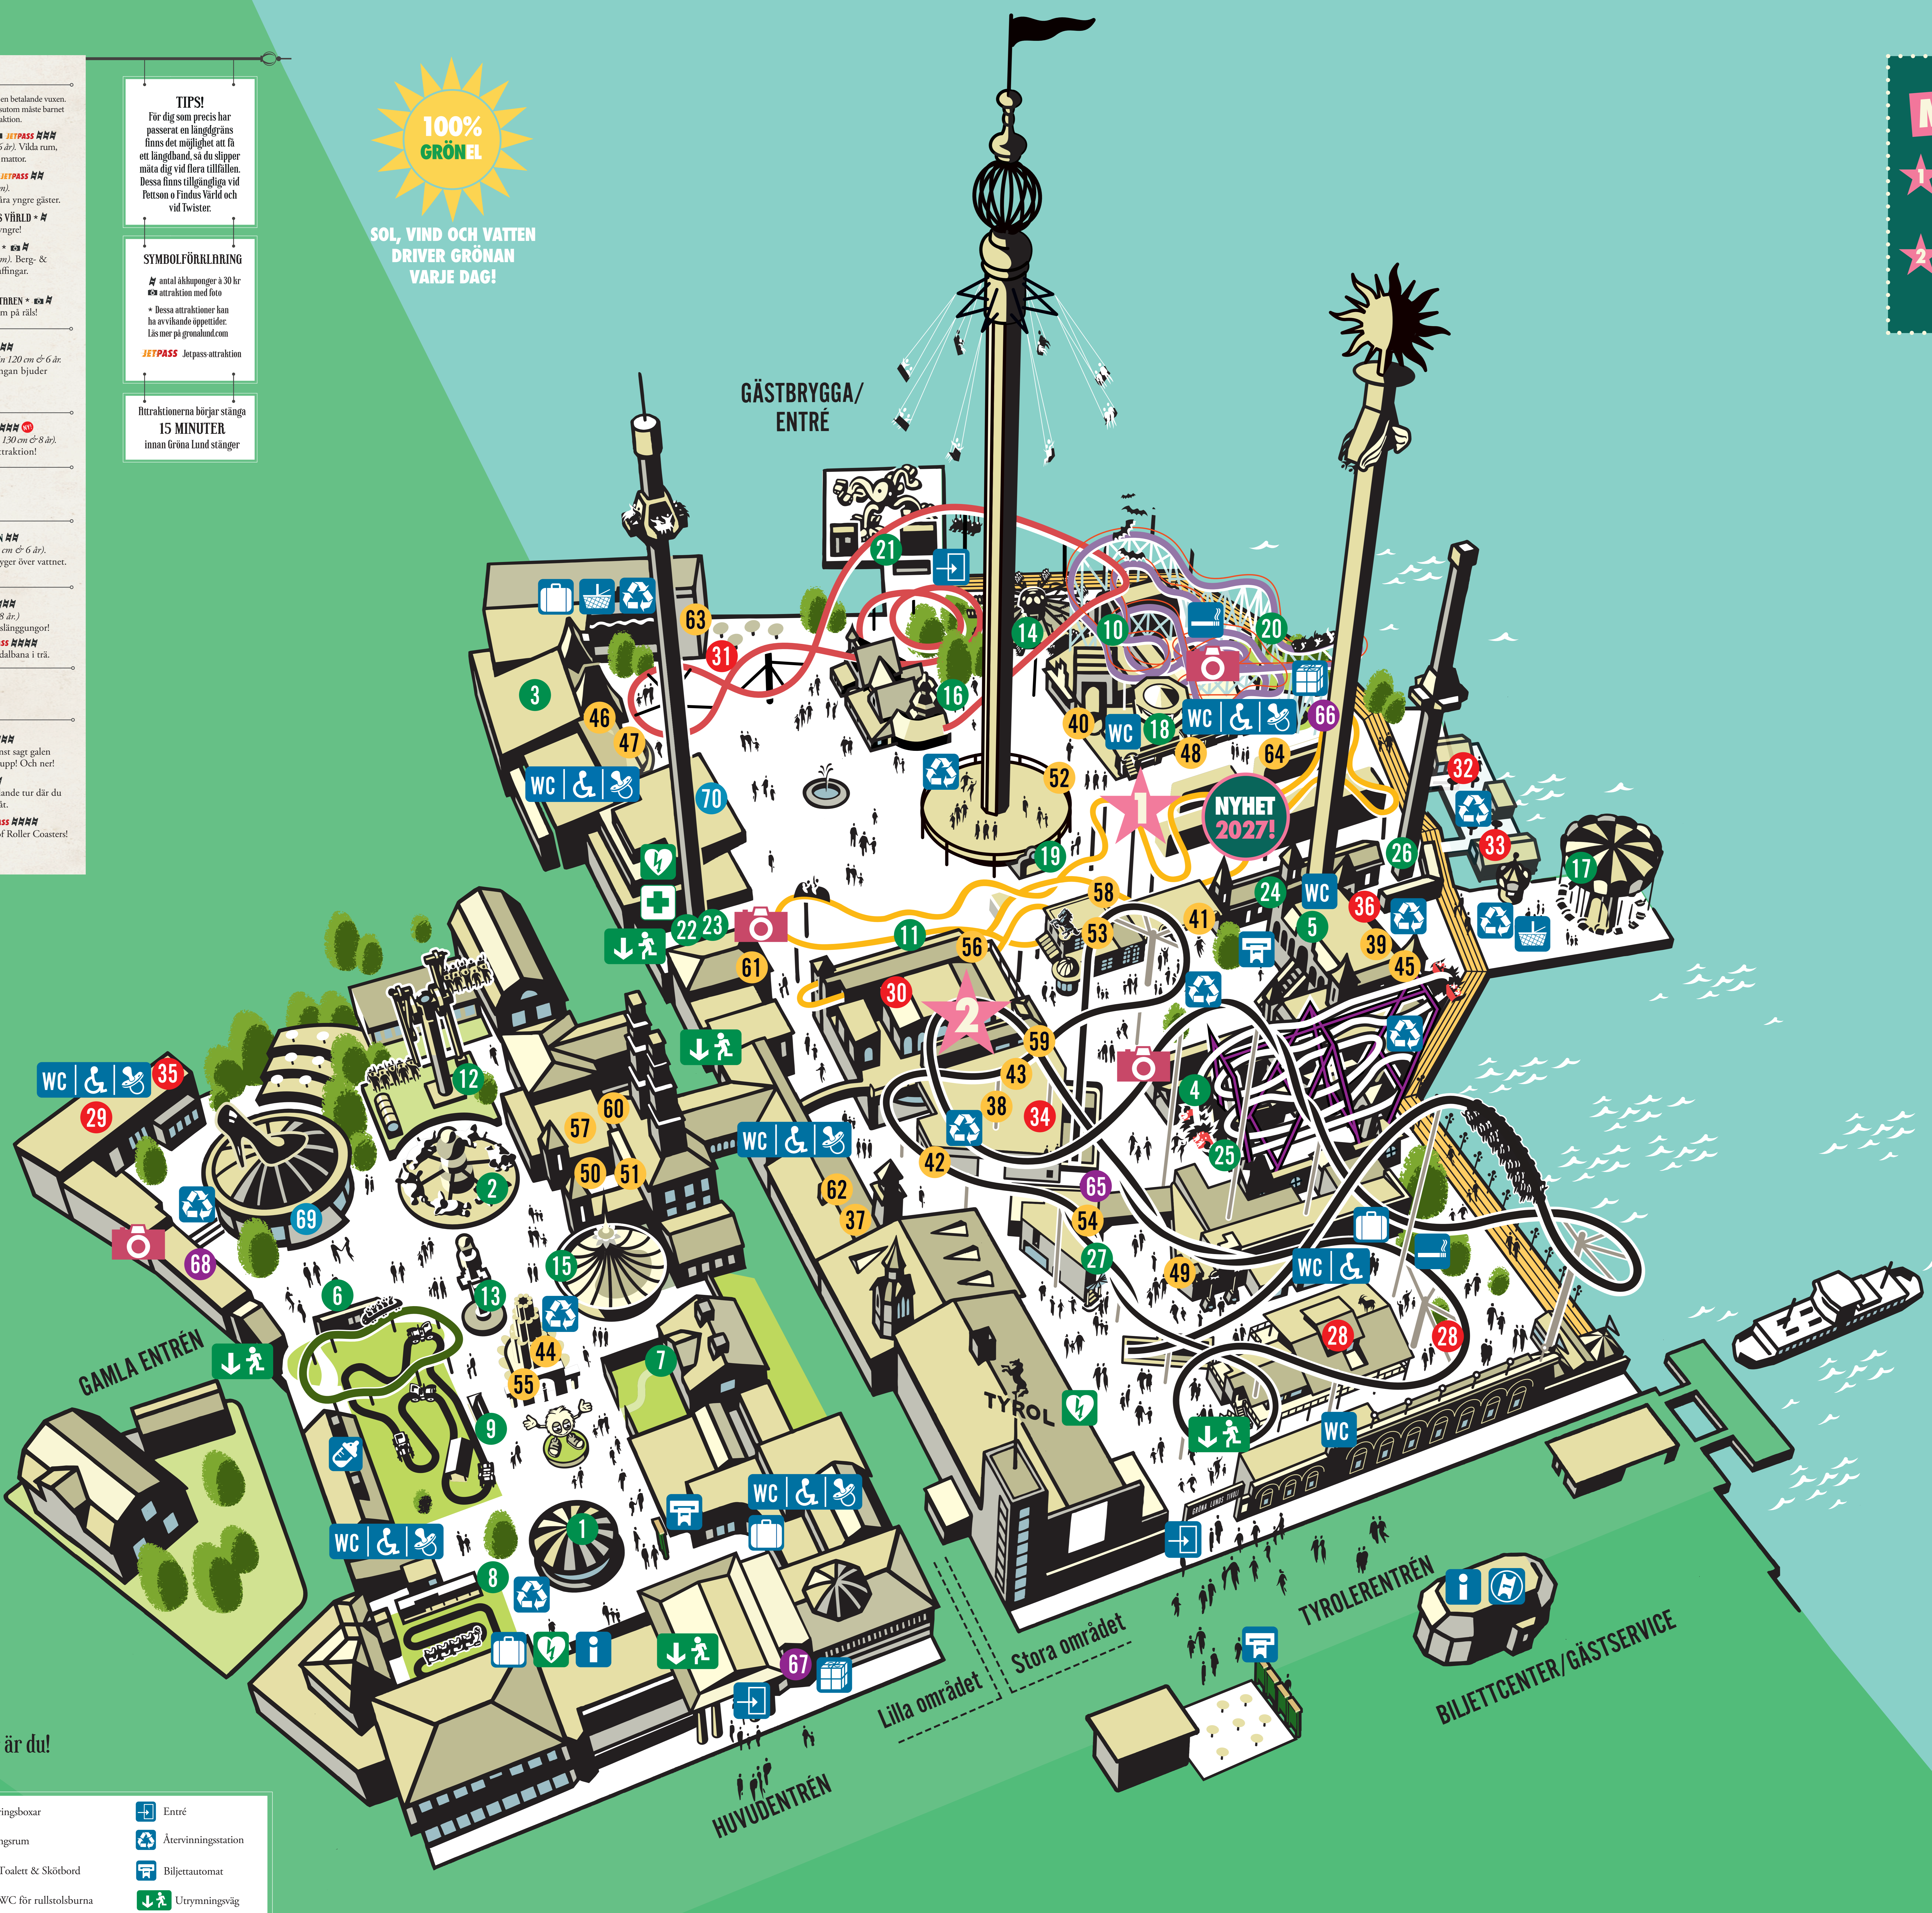

TIPS!
För dig som precis har passerat en längdgräns finns det möjlighet att få ett längdband, så du slipper måka dig vid flera tillfällen. Dessa finns tillgängliga vid Petsun o Fundus Värld och vid Twister.

SYMBOLFÖRKLARING
antal skåpningar à 30 min
attraktion med foto
* Dessa attraktioner kan ha avvikande öppettider. Läs mer på gronallund.com
# # # # # Jetpass attraktion

Attraktionerna börjar stänga 15 MINUTER innan Gröna Land stänger

100% GRÖNEL
SOL, VIND OCH VATTEN DRIVER GRÖNAN VARJE DAG!

- WC Toilett
- Sjukvårdare
- Hjärtstartare
- Gästservice
- Biljettcenter
- Tivolibutik
- Maoskapsplats
- Räikzon
- Förvaringsboxar
- Amningsrum
- Toilett & Skötbord
- WC för rullstolsburna
- Entré
- Återvinningstation
- Biljettautomat
- Utrymningsväg

MISSA INTE!

- **K-STREET**
  EN FÄRGSPRÅKANDE GATA I K-POP TEMA MED MASSOR AV SPÄNNANDE SAKER ATT GÖRA!
- **SPELHUSET**
  VÅR HELT NYA SPELHALL! UTMÄNNA VÄNNER OCH FAMILJ!

1. ### RESTAURANGER & BARER
2. Boka bord på gronallund.com!
3. **13 BIERGÅRDEN & MEDL PLAZA**
     Biergården erbjuder härlig bioinspirerad mat och ett brett utbud av schalotter. Utanför hittar ni Medl Plaza som är den självklara samlingsplatsen inför 5-kampen.
   - **14 CLASSIC BY HUNGER-GNITTEN**
     Här finns Hunger-Gnuttens världberömda buffé med köttbullar, potatismos och pannkakor med massa härliga toppings.
   - **15 RYDBYLLAN**
     Barns med kråklåd och smaker från hela världen med stön stämning mitt i svetsens hjärta.
   - **16 RIKSDAG & GRÖNAN LIVE-BAREN**
     Inomhus erbjuds pizza, pasta och sallader. Restaurangen är helt nyöppnad. Utanför hittar ni Grönan Live-baren, där perfekta villor att hänga på inför och under konserter.
   - **17 HERTO SMASHED BURGERS**
     Succes förestaret! Hanteringsburgare på 100% svenska kött eller på smashead Ompult!
   - **18 PONTONEN & HOLY MONKEY**
     Här hittar du Djungelens bästa asiatiska kött som med flödell kan njutas med kall dryck från baren.
   - **19 THE SPICE BAR**
     Ett pulserande boende mellan himmel och berg- och dalbana. Perfekt för Irish Coffee, konsertuppladdning och 5-kampshäng!
   - **20 PUMPEBAREN**
     Njut av en god dryck i dansambemiljö eller till en kompis på Lilla Senen.
   - **21 BL OCH SÄNT**
     Färgspråkande bar med parkens bästa utsikt! Njut av god öl, bubbel och drinkar!
4. Barmen erbjuds på alla restauranger!
5. Restaurang Snabbmat Kaffeter Bar Vego Tillgängligt