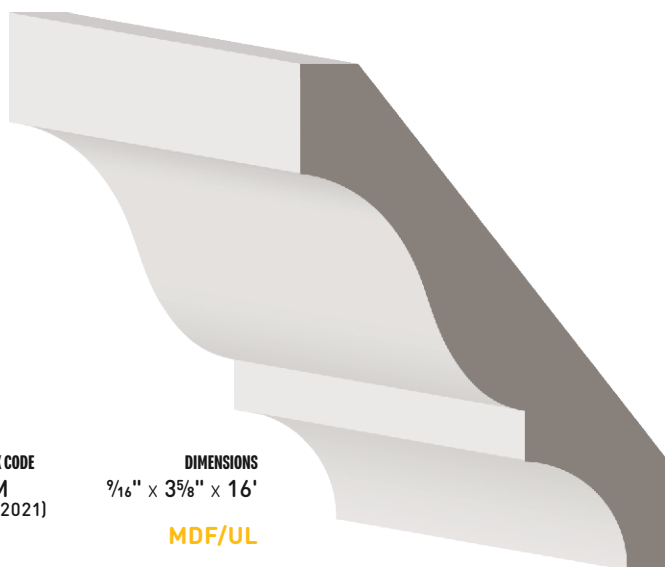

STOCK CODE
49M
(1522021)

DIMENSIONS
 $\frac{9}{16}'' \times 3\frac{5}{8}'' \times 16'$

MDF/UL

49LJ
(1522020)

PFJ

49L
(1382883)

PIN