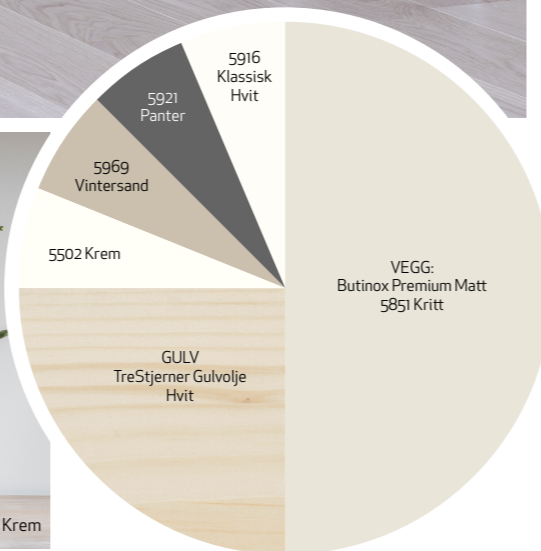

Grønt, energisk og friskt

Hjemmekontoret har fått en helt ny betydning, og mange har installert seg i stua. Med flere nyanser av grønt sammen får du en livlig, men avgrenset kontor plass, samtidig som den ikke tar all oppmerksomhet i rommet. Nyanser i samme fargeskala skaper et behagelig og harmonisk uttrykk.