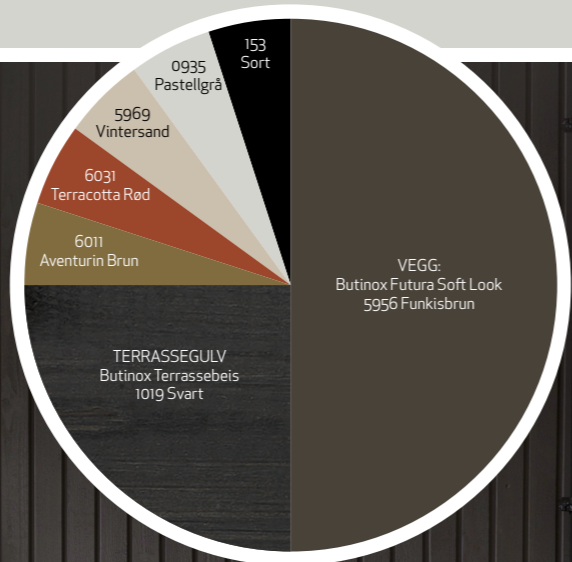

Quick Bengalack Effekt kommer også i Sølv, Gull og Kobber. Kombiner gjerne matte og blanke flater i samme farge, det gir interiøret liv på en elegant måte.

*Lek med glans og metalliske effekter!  
Gjør dine favoritter enda mer personlige!*

001 Hvit  
Blank  
Ren og kald hvittone

150 Sort  
Blank  
Ren sort

**NB: Fargene er trykket og vil avvike noe. For korrekt fargegjengivelse se fargechips fra fargebar i butikk.**

# Sober, dyp og naturlig!

Skap ro på terrassen med naturens egne, dype farger, og hvorfor ikke slå til med en fargesterk, rødlig terracotta som kontrast? Gylne grøntoner som på benken er virkelig i vinden, og fargen passer utmerket utendørs i det kjølige lyset her til lands.

- DETALJER:  
Quick Bengalack Spray
- 1: 6031 Terracotta Rød
  - 2: 5969 Vintersand
  - 3: 6031 Terracotta Rød
  - 4: 5969 Vintersand
  - 5: 6011 Aventurin Brun (blandet i Quick Bengalack Universal)
  - 6: 5969 Vintersand
  - 7: 0935 Pastellgrå
  - 8: 0935 Pastellgrå
  - 9: 153 Sort