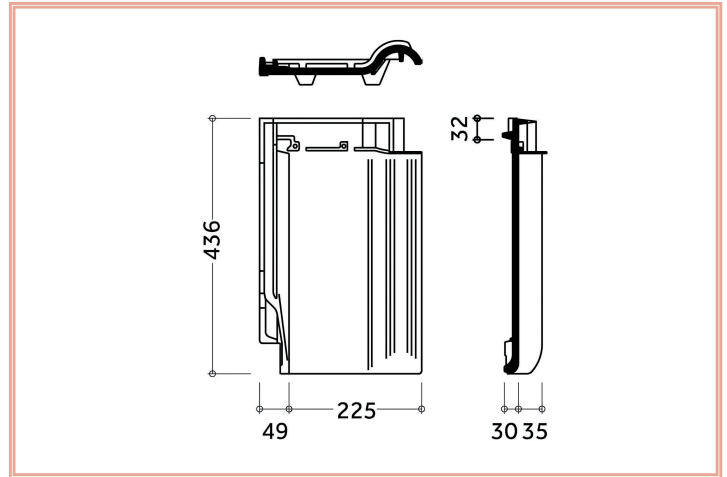

BOJE

TEHNIČKI PODACI

Materijal	glina
Površina	engoba, glazura, glazura visoki sjaj
Pokrovna dužina	330 - 360 mm
Pokrovna širina	225 mm
Težina	3,3 kg/ kom.
Potrebno po m ²	12,3 - 13,5 kom.
Minimalni nagib krova	16° bez dodatnih mjera
Minimalni nagib krova	10° uz dodatne mjere

TEHNIČKI CRTEŽ

IZVEDBA SLJEMENA - OKAPNICE

ŠIRINA KONSTRUKCIJE UZ PRIMJENU RUBNIH CRJEPOVA