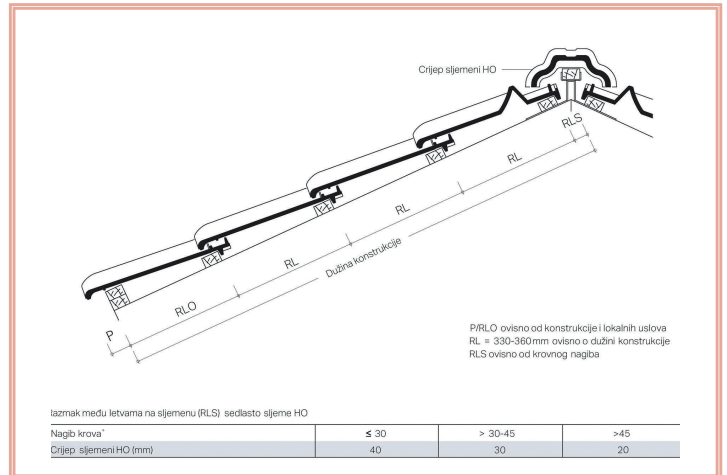

BOJE

TEHNIČKI PODACI

Materijal	glina
Površina	engoba, glazura, glazura visoki sjaj
Pokrovna dužina	330 - 360 mm
Pokrovna širina	225 mm
Težina	3,3 kg/ kom.
Potrebno po m ²	12,3 - 13,5 kom.
Minimalni nagib krova	16° bez dodatnih mjera
Minimalni nagib krova	10° uz dodatne mjere

TEHNIČKI CRTEŽ

IZVEDBA SLJEMENA - OKAPNICE

ŠIRINA KONSTRUKCIJE UZ PRIMJENU RUBNIH CRJEPOVA