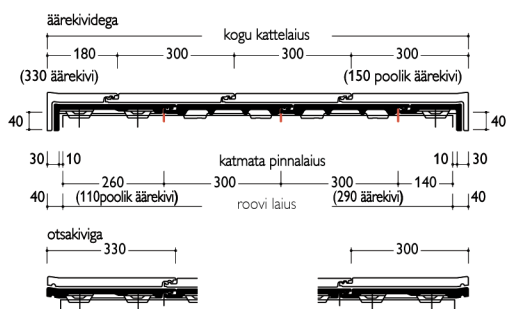

HORISONTAALJAOTUS