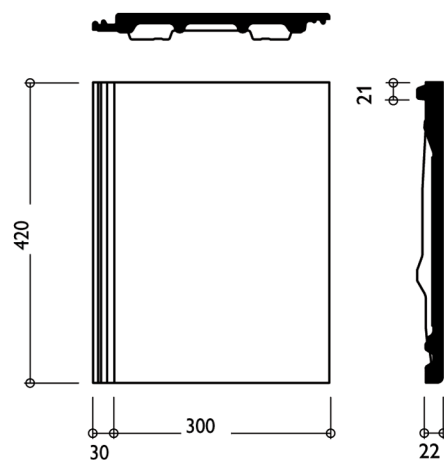

ROOVIJAOTUS

Katusekalle [kraadides]	< 25°	25° – 35°	> 35°
LA [mm]	315 – 312	325 – 312	340 – 312

MÕÕTMED

HORISONTAALJAOTUS