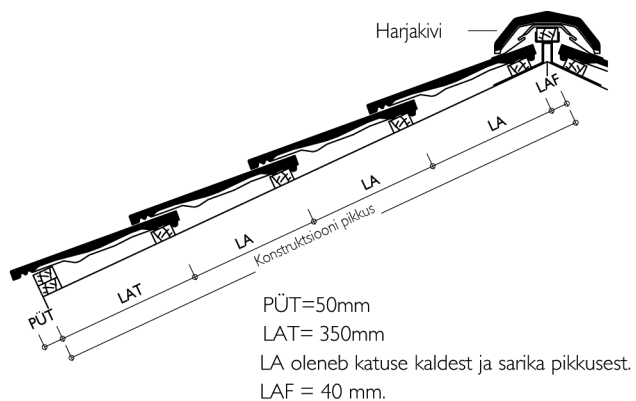

BMI MONIER

Monier OÜ

Tallinn, Karamelli 6, 11318 - Tel. 627 5560

Tartu, Riia 140c, 51014 - Tel. 739 0261

www.bmigroup.com/ee

ROOVIJAOTUS

Katusekalle [kraadides]	< 25°	25° – 35°	> 35°
LA [mm]	315 – 312	325 – 312	340 – 312