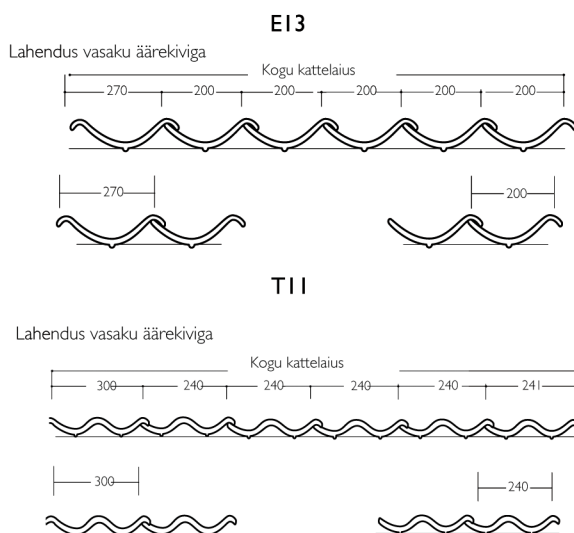

* alla 25° kalde puhul tihendada distantsliist ja aluskate suunata vihmaveesüsteemi

ROOVIJAOTUS

MÕÕTMED

E13

HORISONTAALJAOTUS

T11

KIVIPAKKIDE JAOTAMINE KATUSEL

Selleks, et kive ei peaks töö käigus palju ümber tõstma, jaotatakse pakid katusel ühtlaselt laiali. Parim viis kivide jaotuse väljaarvestamiseks on üks pakk lahti teha ja vaadata palju see katuse pinnast katab. Edasi jaotada kivid nii, et katusele tõstetud pakid ei jääks paigaldamist segama. See muudab töö oluliselt lihtsamaks, kiiremaks ja turvalisemaks.

Hoiatus! Kui paigaldatakse naturaalselt (värvimata) või mitmevärvilist kivi, siis on kohustuslik segada aluseid ja kivi pakke katusel, et minimeerida värvide erinevust.

Vittinge E13 kivide kahe paki vaheline kaugus 0,6 m.
Vittinge T11 kivide kahe paki vaheline kaugus 0,72 m.