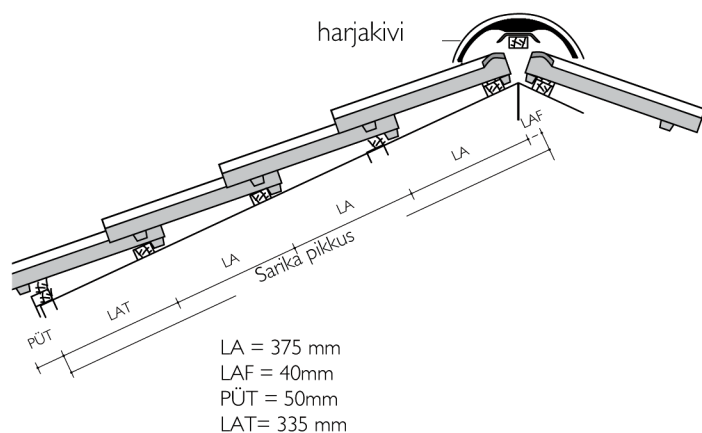

ROOVIJAOTUS

MÕÕTMED

E13