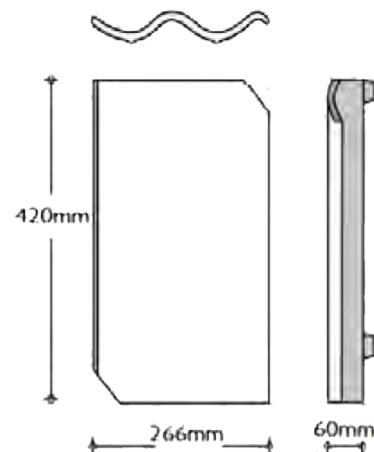

* alla 25° kalde puhul tihendada distantsliist ja aluskate suunata vihmaveesüsteemi

ROOVIJAOTUS

MÕÕTMED

E13

HORISONTAALJAOTUS

T11

KIVIPAKKIDE JAOTAMINE KATUSEL

Selleks, et kive ei peaks töö käigus palju ümber tõstma, jaotatakse pakid katusel ühtlaselt laiali. Parim viis kivide jaotuse väljaarvestamiseks on üks pakk lahti teha ja vaadata palju see katuse pinnast katab. Edasi jaotada kivid nii, et katusele tõstetud pakid ei jääks paigaldamist segama. See muudab töö oluliselt lihtsamaks, kiiremaks ja turvalisemaks.

Hoiatus! Kui paigaldatakse naturaalselt (värvimata) või mitmevärvilist kivi, siis on kohustuslik segada aluseid ja kivi pakke katusel, et minimeerida värvide erinevust.

Vittinge E13 kivide kahe paki vaheline kaugus 0,6 m.
Vittinge T11 kivide kahe paki vaheline kaugus 0,72 m.