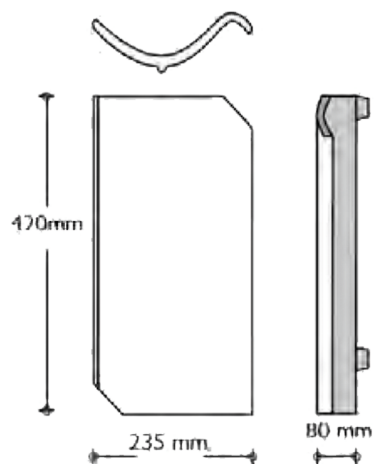

ROOVIJAOTUS

MÕÕTMED

E13