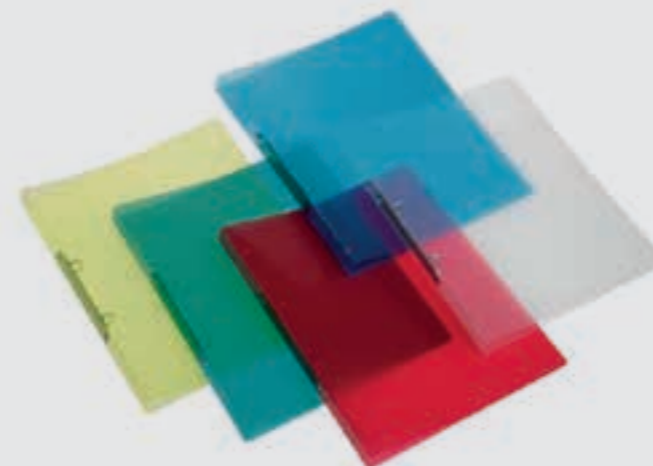

HF2 ringband A4 2-rings transparant

- Een A4 ringband gemaakt van transparant polypropyleen.
- De dikte van het materiaal is 0,75mm.
- Rond mechaniek van 16mm in de rug gemonteerd.
- Rugbreedte 22mm.
- Verkrijgbaar in 5 transparante kleuren.

wit	doos à 20 stuks	264487
assorti	doos à 20 stuks	264486