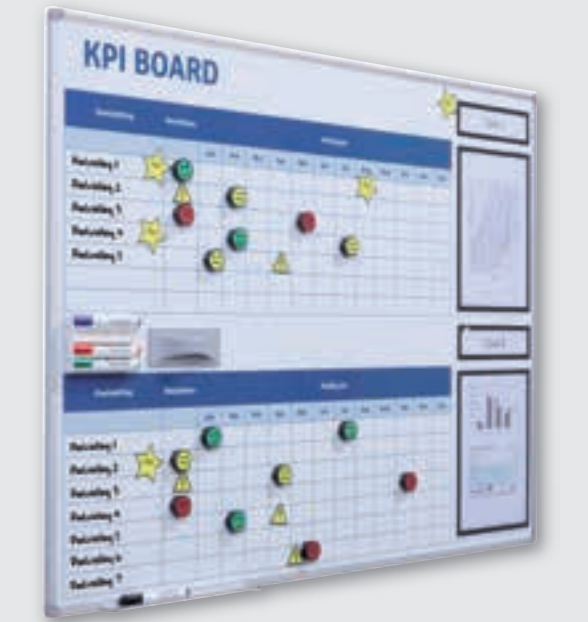

Smit KPIboard met starterkit

- Het KPI Bord helpt u top-level bedrijfsdoelstellingen te vertalen naar onderliggende afdelingsdoelen. Doelstellingen voor elke individuele afdeling worden overzichtelijk gevisualiseerd.
- Het uiteindelijke doel: een optimaal bedrijfsresultaat. Magneethoudend en drooguitwisbaar.
- De Visual Management starterkit bestaat uit:
  - 1x Magneetvenster A4 zwart, set van 2 stuks.
  - 1x Magneetvenster smal, set van 2 stuks.
  - 1x Magnummagneet Smiley groen, set van 5 stuks.

- 1x Magnummagneet Smiley geel, set van 5 stuks.
- 1x Magnummagneet Smiley rood, set van 5 stuks.
- 1x Symbool Attention geel/zwart, set van 5 stuks.
- 1x Symbool Ster geel/zwart, set van 5 stuks.
- 1x Boardmarkers assorti, set van 4 stuks.
- 1x Penhouder wit horizontaal, magnetisch.
- 1x Viltwisser Pro, magnetisch voor whiteborden.

Kpi bord + starterkit visual management 90x120cm **920788**