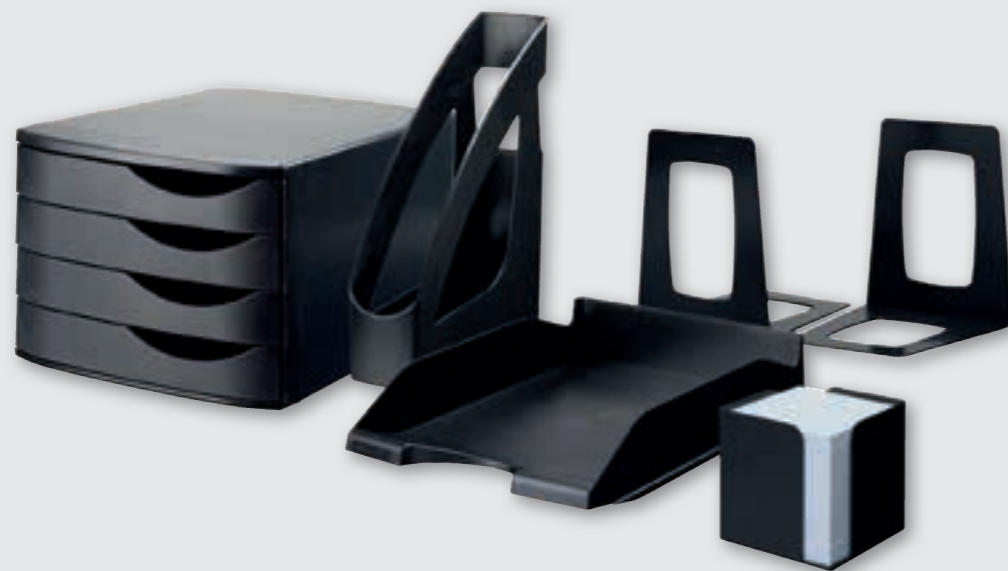

Jalema bureau-accessoires Re-Solution

- Milieuvriendelijke bureau-accessoires gemaakt van 100% gerecycled polystyreen (100% eindgebruikerafval).
- Een milieuvriendelijke oplossing in stijlvol matzwart design.
- Re-Solution bureau-accessoires zijn daardoor een zeer milieuvriendelijke keuze.
- Met Blauwe Engel keurmerk.

boekensteunen set à 2 stuks	391896
brievenbak	390918
ladenbox 4-lades	392276
ladenbox 6-laden	391741
memokubus	392421
tijdschriftcassette	505886