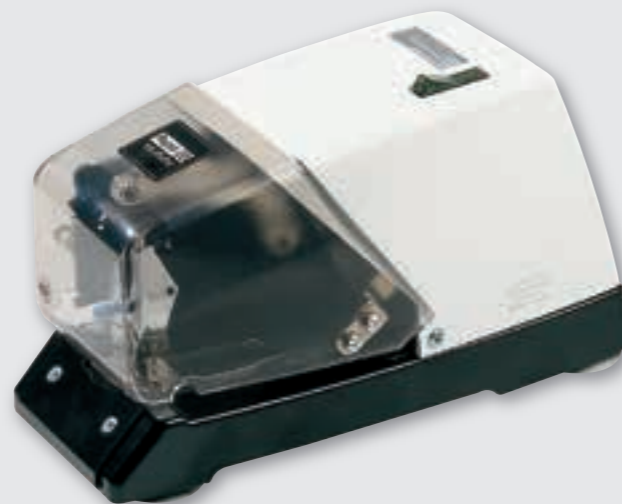

Rapid

Rapid nietmachine 100E

- Professionele elektrische nietmachine met traploze slagkrachtregeling.
- Nietcapaciteit: 50 vel.
- Laadsysteem aan voorkant.
- Instelbare nietkracht.
- 230V, standaard EU stekker.
- Inlegdiepte: 93 mm.
- Geschikt voor intensief gebruik.

voor 150 nietjes 44/6 of 44/8+ **303000**
zwart/wit
voor 210 nietjes 66/6 of 66/8+ **303001**
zwart/wit

> NIETTANGEN

Quantore niettang

- Capaciteit: 30 vel.
- Achterlaadsysteem.
- Geschikt voor nietjes 24/6 of 24/8.
- *Inlegdiepte: 56 mm

chroom **301255**