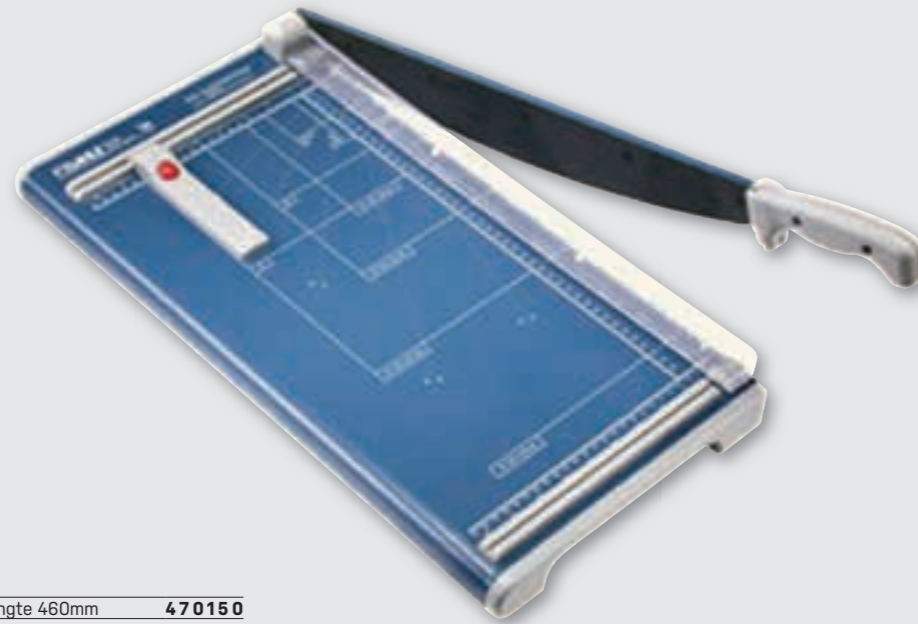

534 snijlengte 460mm **470150**