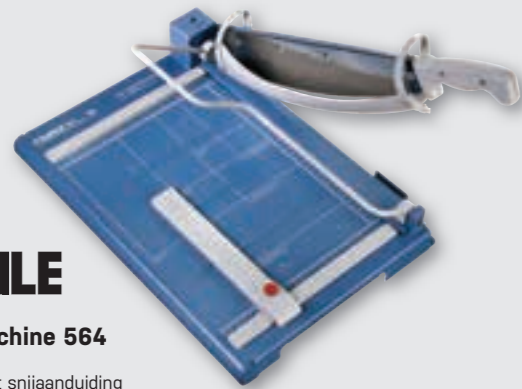

> ZWARE SNIJMACHINES

Dahle snijmachine 564

- Snijmachine met snijaanduiding met laserstraal.
- Met regelbare papieraandruk en veiligheidsautomaat.
- Geheel metalen constructie.
- Verstelbare rugaanleg.
- Twee zij-aanleggen.
- Geslepen onder- en bovenmes van staal.

- Afgeronde zijkanten.
- DIN-formaten, centimeter, inch-verdeling en graadverdeling op het tafelblad.
- Maximale snijcapaciteit 45vel.

snijlengte 360mm tafel **470142**
475x310mm

Dahle snijmachine 565

- Hefboomsnijmachine met gepatenteerde veiligheidsautomaat.
- Voorzien van smalsnij-inrichting en vooraanleg.

1. Automatische papieraandruk.
   - Geslepen onder- en bovenmes van staal.
   - Maximale snijcapaciteit 40vel.
2. snijlengte 390mm tafel **470143**
   475x355mm