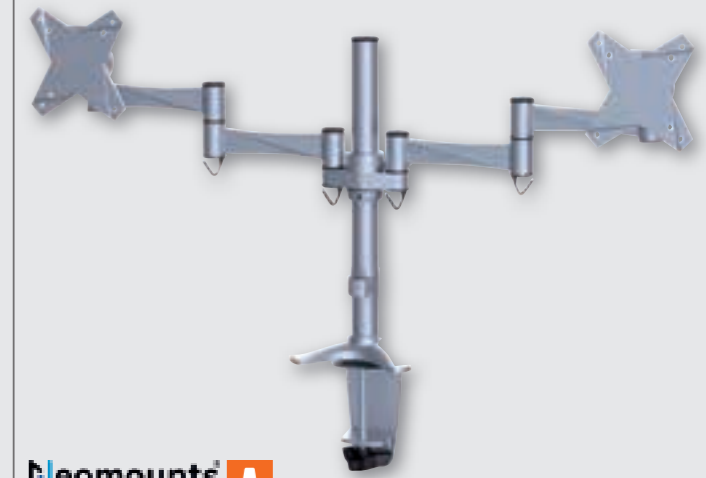

Newstar monitorarm D1330

- Met deze NewStar monitorarm bevestigt u een 1 of 2 monitoren (afhankelijk van het model) aan het bureau via een bureaulem óf een bureadoorvoer.
- Tevens kunt u het scherm kantelen, zwenken en roteren.
- Hierdoor creëert u de ideale ergonomische werkhouding.
- Deze arm heeft 3 draaipunten en is geschikt voor schermen t/m 30inch (76cm) afhankelijk van het model.
- Het draagvermogen van de arm is 9kg per scherm.

voor 2 beeldschermen 10-27" zwart	418394
voor 2 beeldschermen 10-27" wit	418396