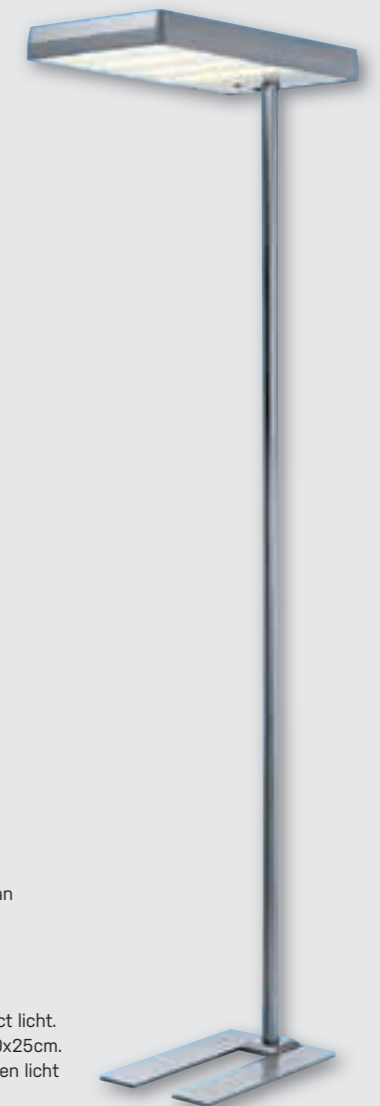

Hansa vloerlamp led MaxLight

- Het professionele topmodel van Hansa.
- Vloerlamp met energiezuinige led-lampen.
- Modern en elegant design.
- Met 67% direct en 33% indirect licht.
- Met zwaar voetplateau van 40x25cm.
- Met led's die samen 4800 lumen licht geven.
- 30.000 branduren.
- 4000 kelvin naturel wit licht.
- Hoogte 190cm.
- Afmeting lamphoofd 55x30cm.
- Energielabel A++.