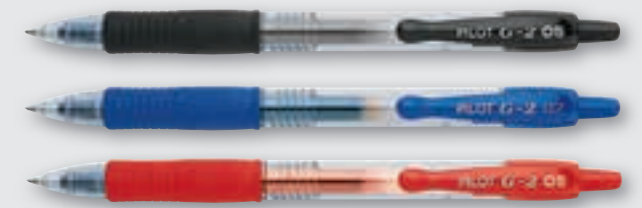

PILOT DIN 16554-2 norm

PILOT gelpen G2-07 en G2-05

- Gelpen met drukmechaniek.
- Met rubberen grip voor ergonomisch schrijfcomfort.
- Met clip.
- Navulbaar met vulling 2606 en 2616.
- Schrijfbreedte 0,3 en 0,4mm.
- De kleur zwart is documentecht.

- Deze Pilot schrijfwaren voldoen aan de DIN16554-2 norm.
- Doos à 12 stuks.

0,3mm zwart	Doos à 12 stuks	636181
0,3mm rood	Doos à 12 stuks	636182
0,3mm blauw	Doos à 12 stuks	636183
0,4mm zwart	Doos à 12 stuks	636171
0,4mm rood	Doos à 12 stuks	636172
0,4mm blauw	Doos à 12 stuks	636173
basis	set à 4 kleuren	1000152
neon	set à 4 kleuren	1000153

PILOT B2P

PILOT gelpen Begreen B2P

- Pilot introduceert de B2P (Bottle To Pen).
- Deze navulbare gel-rollerball is voor 89,8% gemaakt van gerecyclede Petflessen (1 petfles = 3 pennen).
- De kleur zwart is documentecht.
- Dit feit wordt benadrukt door de doorzichtige vorm van de pen met allerlei details die aan een fles doen denken.
- Winnaar van de Europese Award voor milieuvriendelijke schrijfwaren.
- Navulbaar met vulling 2606.
- Schrijfbreedte 0,4mm.
- Doos à 10 stuks.

zwart	Doos à 10 stuks	614491
rood	Doos à 10 stuks	614492
blauw	Doos à 10 stuks	614493
groen	Doos à 10 stuks	614494