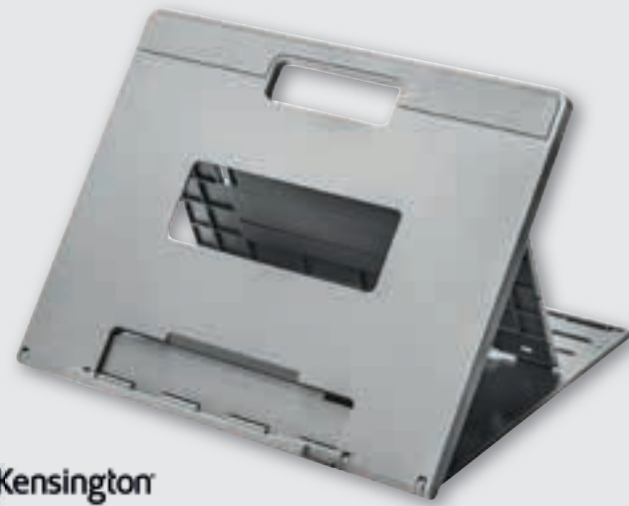

zwart **484212**
aluminium **484187**

Kensington

Kensington laptopstandaard SmartFit Easy Riser GO

- Van het ranke 2-in-1-ontwerp kan de hoogte en hoek worden versteld, wat zorgt voor een betere houding, oogpositie en nek- en schoudercomfort, terwijl de interne onderdelen van de laptop of tablet koel blijven.
- Antislip-pads voorkomen dat de standaard naar voren schuift, zachte inzetstukken geven het apparaat een stabiele pasvorm en het platte, inklapbare ontwerp is ideaal voor op reis.
- Te gebruiken met een extern toetsenbord en externe muis (afzonderlijk verkrijgbaar).