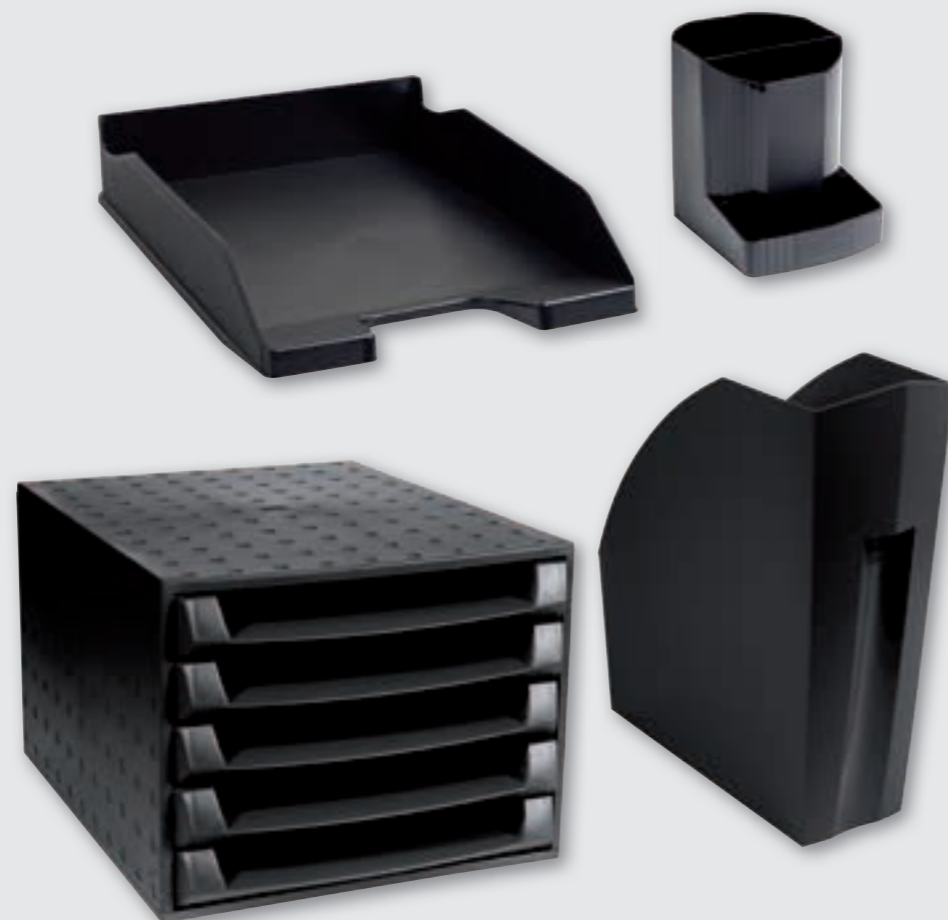

Exacompta bureau-accessoires EcoBlack

- Ecoblack bureau-accessoires.
- Blauwe Engel gecertificeerde producten voor op uw bureau.
- 100% gerecyclede vruchtensapflessen, dus 100% post-consumptieafval.
- Brievenbakken en ladeboxen voor A4 documenten.
- Stevig en stabiel.
- Brievenbak vertikaal of in trapvorm stapelbaar; compatibel met verschillende modellen die al bestaan.
- Kleur zwart.

brievenbak doos à 6 stuks	3 90 8 2 2
ladenbox	3 91 5 6 0
pennenkoker	3 9 2 6 6 4
tijdschriftencassette	5 0 5 8 7 8