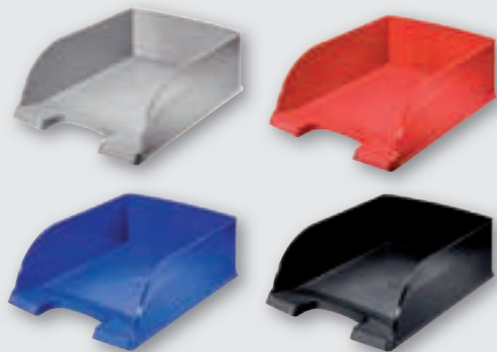

Leitz brievenbak Plus Jumbo 5233

- Extra hoge zijwanden (10cm) voor 40% meer capaciteit.
- Grotere uitsnede aan voorzijde, zodat documenten beter toegankelijk zijn.
- Verticaal of trapsgewijs stapelbaar.

- Duurzaam door extra sterk design.
- Doordat deze brievenbakken over hetzelfde profiel beschikken als de Slim en Standaard brievenbakken, kunnen ze allemaal op elkaar gestapeld worden.
- Afmetingen: 255x357x103mm.

zwart	doos à 4 stuks	390322
blauw	doos à 4 stuks	390324
grijs	doos à 4 stuks	390325

Leitz Recycle brievenbak

- Gemaakt van 98% gerecycled (post-consumer) plastic, 100% recyclebaar, klimaatneutraal en Blue Angel-certificering.

A4, zwart	1398117