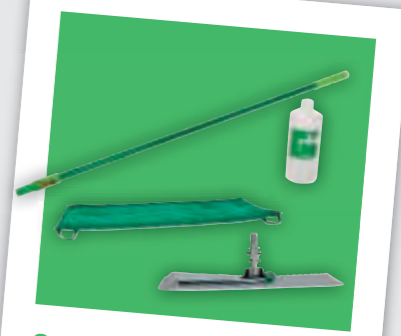

Groene doekjes
891611

Taski vloerreiniger
1399140

Greenspeed moppenset
891449

> SCHOONMAAKARTIKELEN DOEKEN

Marigold huishoudhandschoen Classic

- Bescherm uw handen bij alle lichte huishoudelijke werkzaamheden zoals afwassen en schoonmaken.
- Goede grip door het geruwde profiel.
- Sterke rolrand voorkomt inscheuren.
- Hoog draagcomfort door de transpiratiereemmende katoenvlokvorming en de goede pasvorm.
- Classic model in rood.