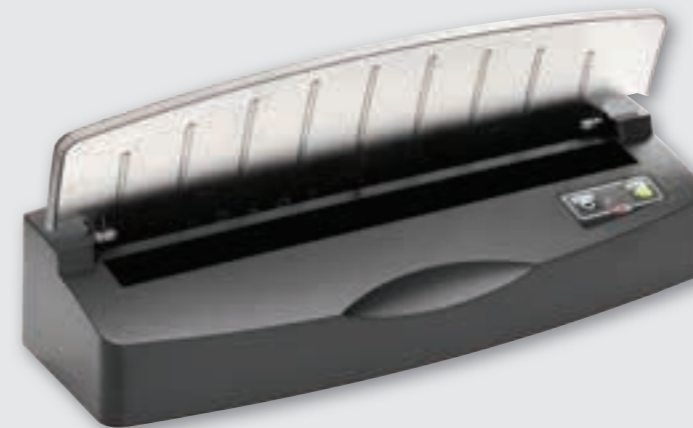

> THERMISCHE INBINDMACHINES

GBC thermische inbindmachine T200

- GBC ThermoBind T200 inbindmachine voor thermische omslagen.
- Thermisch bindmachine voor kantoorgebruik, geschikt voor alle typen documenten in boekformaat.
- Inbindcapaciteit 200vel (80gr/m2).

- Hoorbaar en zichtbaar signaal wanneer de bindcyclus is voltooid.
- Documentformaat A4.
- Vaste tijdsinstelling.
- Inbinden met een vaste inbindcyclus van 40 seconden.
- Eenvoudig bedieningspaneel.
- Deksel is documentsteun en afkoelrek (21mm).
- Afmetingen 475x110x175mm.

bindcapaciteit tot 200vel **536228**