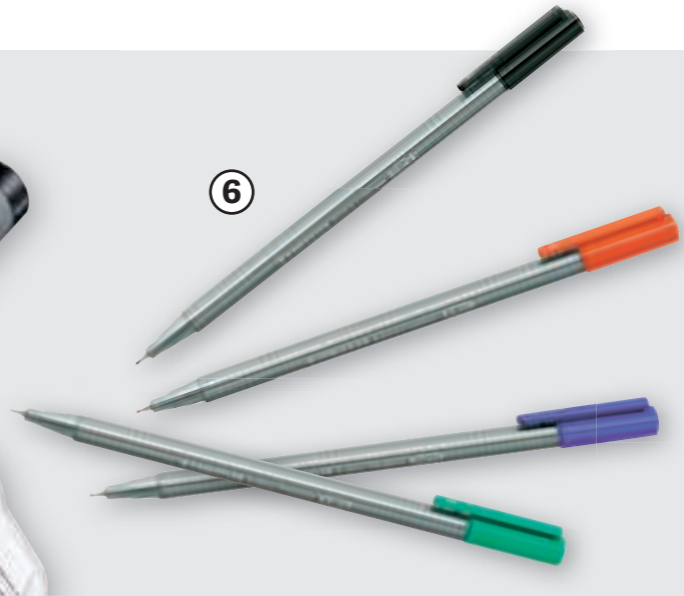

De fineliner

Daarom kies je voor de fijnschrijver

Fijnschrijvers, ook wel fineliners genoemd, zijn viltstiften die net zo dun of zelfs dunner schrijven dan een balpen. Maar ze zijn niet alleen dun, ze schrijven ook letterlijk fijn. Ze schrijven soepel en liggen goed in de hand. En ze zijn perfect voor gebruik met linialen of sjablonen dankzij de met metaal omhulde punt. De fineliners zijn verkrijgbaar op water-basis én op basis van gepigmenteerde inkt.

Staedtler fijnschrijver 308 Pigment

- Om te schetsen, voor mandala, te tekenen en te schrijven.
- In metaal gevatte punt.
- Gepigmenteerde, documentechte inkt.
- Lichtecht en waterbestendig.
- Zwart.
- Deze Staedtler fijnschrijver voldoet aan de ISO14145-2 norm.

0,05mm	Doos à 10 stuks	633228
0,1mm	Doos à 10 stuks	633221
0,2mm	Doos à 10 stuks	633226
0,3mm	Doos à 10 stuks	633222
0,4mm	Doos à 10 stuks	633227
0,5mm	Doos à 10 stuks	633223
0,6mm	Doos à 10 stuks	633229
0,7mm	Doos à 10 stuks	633224
0,8mm	Doos à 10 stuks	633230
1,0mm	Doos à 10 stuks	633235
1,2mm	Doos à 10 stuks	633236
0,3-2,0mm	Doos à 10 stuks	633237
zwart	set à 4 breedtes (1-3-5-7mm)	633225
zwart	set à 6 breedtes 4+2 gratis	633220
assorti	set à 7 breedtes + gratis vulpotlood	633243
assorti	set à 6 kleuren	632170
assorti	set à 6 kleuren	632171
zwart	blister à 3 breedtes	1388360

PILOT fijnschrijver SW-10 PP

- Fineliner Razor Point met slijtvaste in metaal gevatte penpunt.
- Metalen clip.
- Inkt op waterbasis.
- Schrijfbreedte 0,3mm.

zwart	Doos à 12 stuks	632201
rood	Doos à 12 stuks	632202
blauw	Doos à 12 stuks	632203
groen	Doos à 12 stuks	632204

PILOT fijnschrijver Frixion

- Fineliner met fijne penpunt met een kogelbreedte van 1,30mm.
- Wissel op dop.
- De enige uitwisbare fineliner met ultradekkende inkt.

zwart	Doos à 12 stuks	631961
blauw	Doos à 12 stuks	631963
assorti	etui à 4 kleuren	631978
assorti	etui à 8 kleuren	631976

Stabilo fijnschrijver Point 88

- Soepel schrijvende fineliner in prachtige kleuren.
- Ideaal voor linialen en sjablonen dankzij de metaal omhulde punt.
- Lange schrijfduur.
- Droogt niet uit, zelfs niet als de dop er enige tijd af is.
- Inkt op waterbasis.
- Schrijfbreedte 0,4mm.

zwart	Doos à 10 stuks	633131
rood	Doos à 10 stuks	633132
blauw	Doos à 10 stuks	633133
smaragd groen		633134
Doos à 10 stuks		

Geef kleur aan je creaties

Fineliners zijn ideaal om kleine, gedetailleerde vlakken in te kleuren. Met de gekleurde fineliners breng je jouw creaties tot leven.

Stabilo fijnschrijver Point 88 sets

- Soepel schrijvende fineliner.
- Ideaal voor linialen en sjablonen dankzij de metaal omhulde punt.
- Lange schrijfduur.
- Droogt niet uit, zelfs niet als de dop er enige tijd af is.
- Inkt op waterbasis.
- Schrijfbreedte 0,4mm.

assorti	etui à 6 kleuren	633146
assorti	etui à 10 kleuren	633150
assorti	blik à 50 kleuren	633130

Staedtler fijnschrijver 334 Triplus

- Triplus fineliner driekantig model.
- Voor een minder vermoeiend schrift.
- Dry Safe inkt, de fineliner kan enkele dagen openliggen zonder uit te drogen.
- Schrijfbreedte 0,3mm.

zwart	Doos à 10 stuks	632091
rood	Doos à 10 stuks	632092
blauw	Doos à 10 stuks	632093
assorti	set à 4 kleuren	632099
assorti	set à 10 kleuren	632098
assorti	set à 24	632089
assorti	set à 26	632090
+ 10 gratis kleuren		

PILOT fijnschrijver SW-PPF

- Fineliner met slijtvaste penpunt.
- Dop met kliksluiting en metalen clip.
- Viltstifschrijver.
- Inkt op waterbasis.
- Schrijfbreedte 0,4mm.