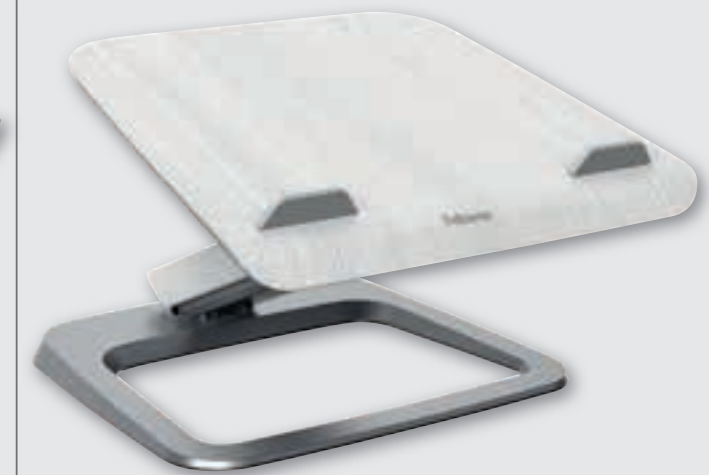

Fellowes NEW

Fellowes laptopstandaard Hana 230V EU/UK

- Verhoog en kantel de laptop naar een comfortabele kijkpositie om spanning op nek, schouders en ogen te verminderen.
- Moeiteloos verstellen met één hand, gasveerarm.
- Flexibele beweging, draaibaarheid - handig bij samenwerken.
- 2 USB-poorten met snellaadfunctie aan de voorzijde.

- 2 USB-poorten voor muis; toetsenbord aan de achterzijde.
- Houd snoeren en kabels geordend met het kabelmanagement.
- Stijlvolle metalen voet en een echt houten afwerking.
- Verkrijgbaar in zwart en wit.

Wit	1397661
Zwart	1397663