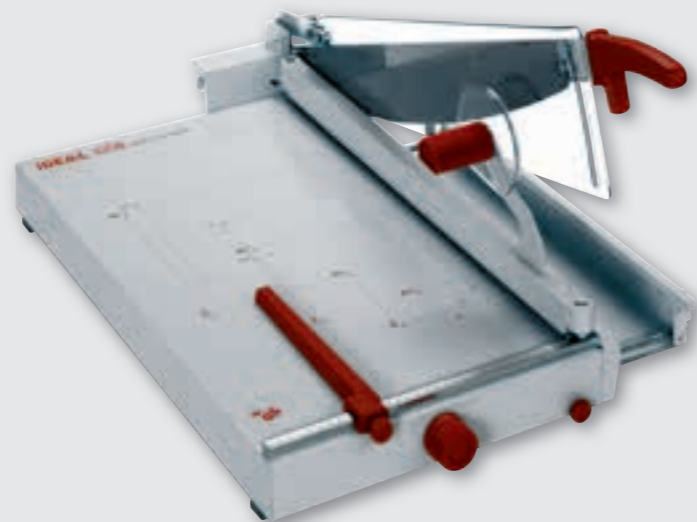

Ideal snijmachine 1058

- Opnieuw te slijpen, hoogwaardige messenset van Solingen staal.
- Geschikt voor papier, karton tot 3,5mm en diversen anderen materialen.
- Smalle stroken snijden van 1-10mm is mogelijk.
- DIN formaatverdeling.
- Transparante beschermkap.
- Geheel metalen constructie.
- Maximale snijcapaciteit 50vel.
- snijtafel 356x604mm.

snijlengte 580mm tafel **470131**
356x604mm