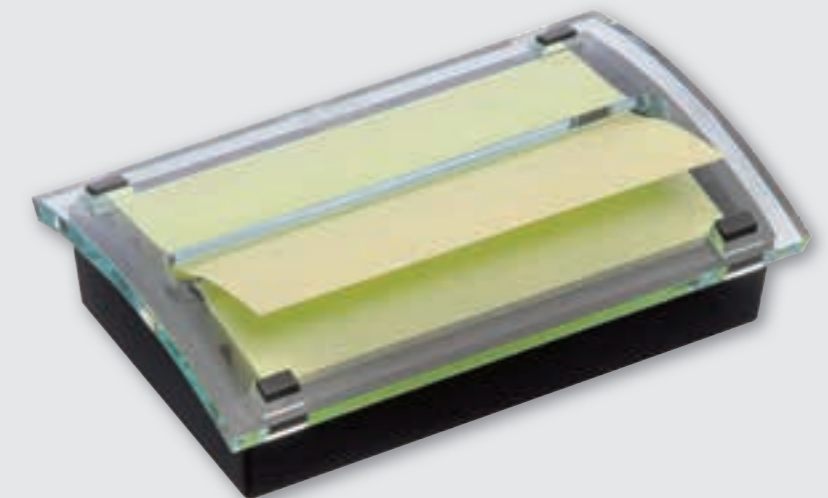

voor Post-it Z-Notes 76x127mm inclusief 1 blokje	392652
---	---------------

> MEMOBAKJES -EN BLAADJES

Quantore memokubus

- Kunststof houder.
- Inclusief ±1000 memoblaadjes.
- 70gr papier.
- Formaat 10x10x10cm.
- Gemaakt van FSC-gecertificeerde grondstoffen.