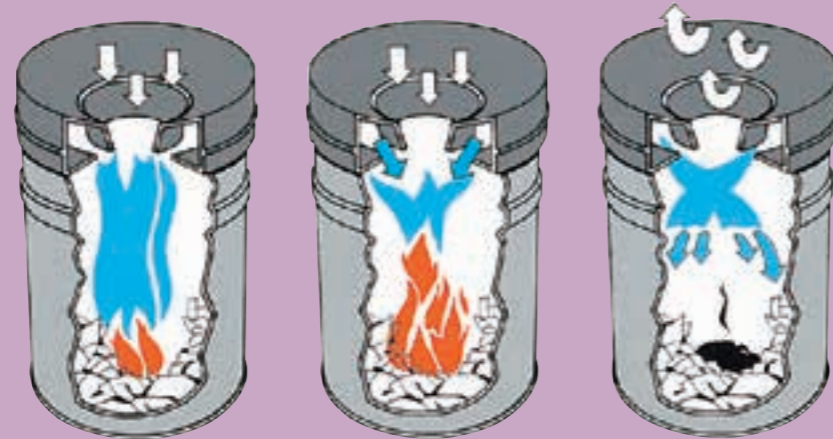

**HOE EEN
VLAMDOVER
WERKT**

Wil je geen risico lopen op een mogelijke brand door bijvoorbeeld gedoofde/gebruikte sigaretten? Dan biedt een papierbak mét vlamdover de oplossing. Doordat de opstijgende gassen van de vlam door de vlamdover terug worden geleid, wordt de zuurstof-toevoer afgesloten en dooft de vlam direct.