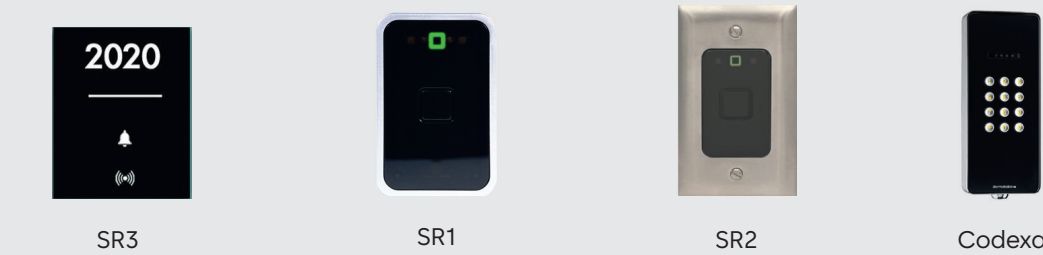

Lecteurs

Borne extérieure

dormakaba®, Kaba®, DORMA®, Com-ID®, Ilco®, La Gard®, LEGIC®, SAFLOK®, Silca®, etc., sont des marques du groupe dormakaba. Les exigences et réglementations de chaque pays pouvant varier, l'ensemble des solutions du groupe dormakaba n'est pas forcément disponible dans tous les marchés. Sous réserve de modifications sans préavis. Version 2023-03 | ©2023 dormakaba

dormakaba 360° City

Laptop/PC, Mobile Tablet (iOS, Android, Win), Smartphone (iOS, Android, Win)

Plongez dans la ville virtuelle dormakaba
L'application dormakaba 360° City vous permet de vivre une expérience numérique unique, et de plonger au cœur de notre vaste portefeuille de solutions d'accès. L'application présente plus de 80 produits dans cinq secteurs différents : complexe industriel, logement privé, aéroport, hôtel et établissement de santé. Naviguez de manière ludique dans l'univers dormakaba et retrouvez des informations détaillées sur chacun des produits.

Téléchargement gratuit :

www.dormakaba.com/360-city