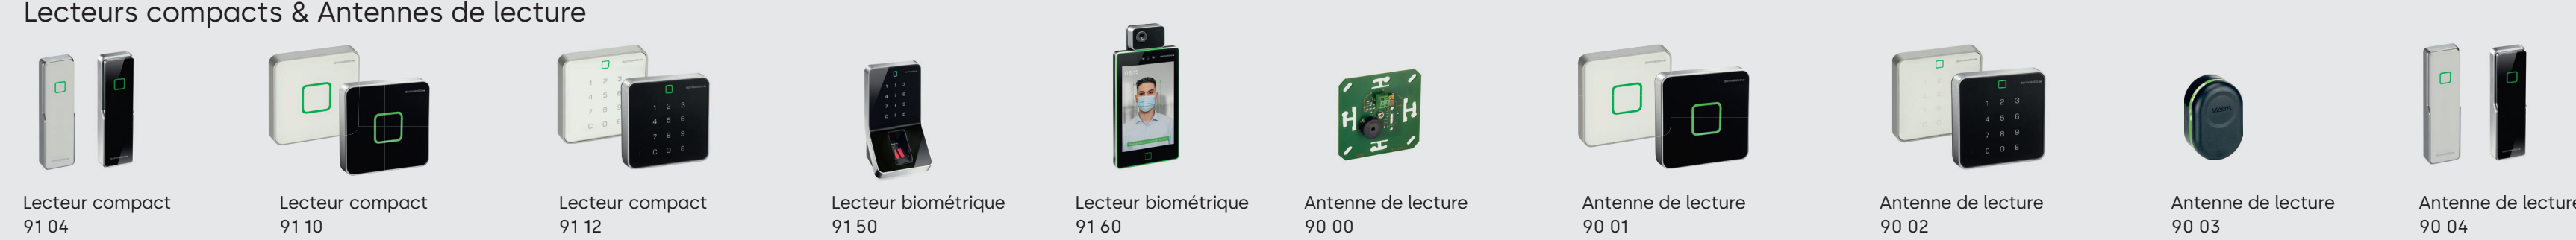

Solutions de contrôle d'accès électronique (ACS)

Composants autonomes

Plaques béquilles électroniques

Cylindres électroniques