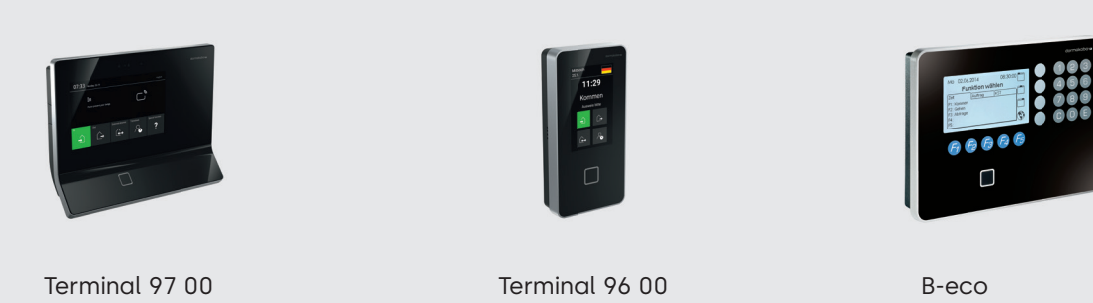

Gestion des temps & et collecte de données

Terminaux