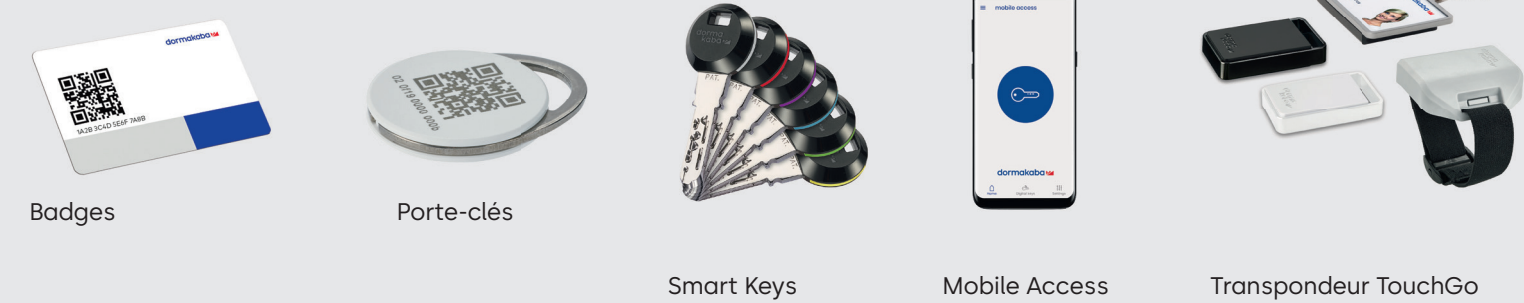

Médias d'accès

Médias utilisateur