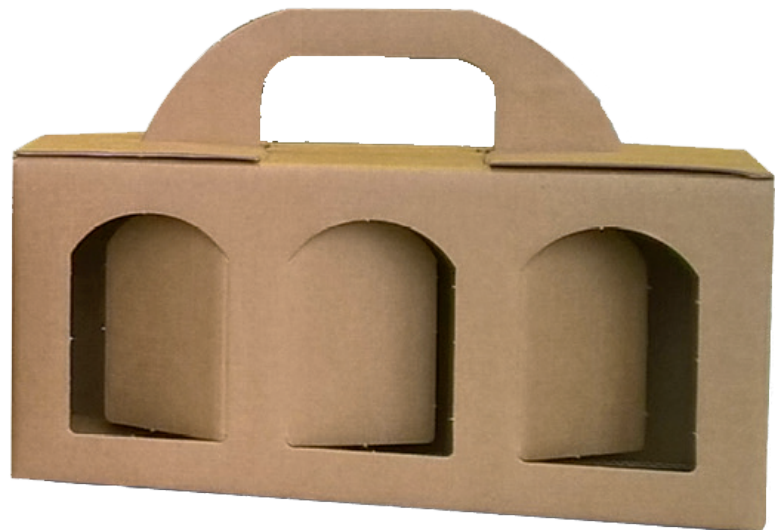

2 Vasetti Grandi
[17x 8 x 12 cm] - 20pz

51680

2 Vasetti Piccoli
[17x 8 x 9 cm] - 20pz

51083

3 Vasetti Grandi
[25 x 8 x 12 cm] - 20pz

51340

Cestelli bottiglia singola Magnum

[11,5 x 39,5 x 11,5cm]