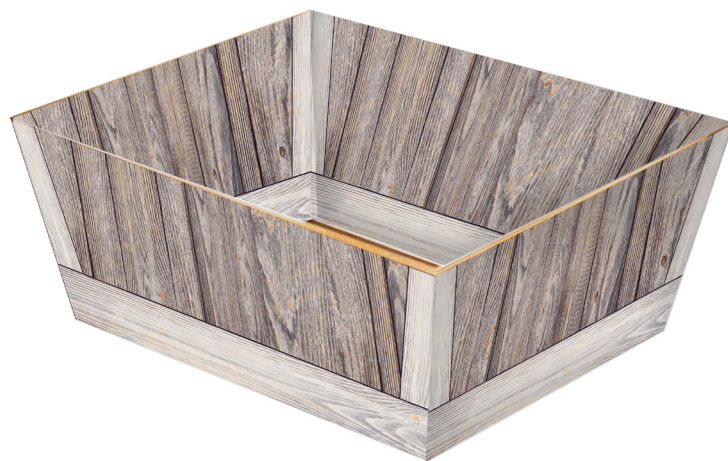

Set cassette in legno con bordo

[set da 3 formati] - 3 pz

53469

Ceste in Cartone

SI PRESTANO ALLE CONFEZIONI PIÙ FANTASIOSE
ED IL RISULTATO È SORPRENDENTE

Cesta cassetta Teak Marrone
Grande

53477 [40 x 29 x 14 cm] - 25 pz

Cesta cassetta Teak Marrone
Media

53478 [35,5 x 24 x 12 cm] - 25 pz

Cesta cassetina Vintage Wood

53129 [35,5 x 24 x 12,5 cm] - 25 pz

53130 [30 x 20 x 9 cm] - 25 pz

Vassoio cesta Vintage Wood

53133 [39 x 30 x 13 cm] - 25 pz

53132 [34 x 20,5 x 11 cm] - 25 pz

53131 [20,5 x 16 x 10 cm] - 25 pz

Porta Bottiglia

ROBUSTI E PERFETTI COME CONFEZIONI PER REGALI DI NATALE.
PROVALI ABBINATI AI NOSTRI NASTRI.

Cestello bottiglia singola

Kraft Liscio
[9 x 9 x 33 cm] - 50 pezzi
53122