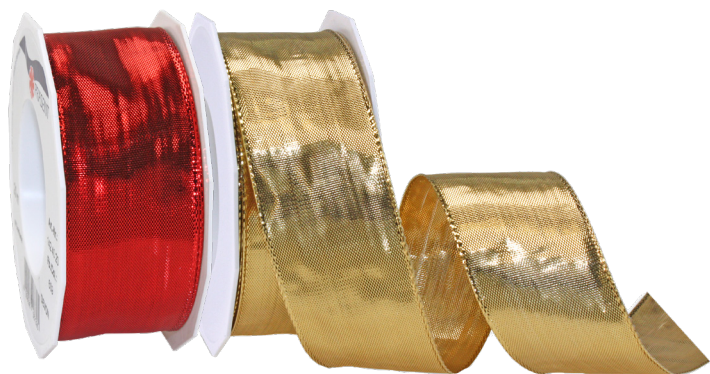

51698

Luxury
[20 mt]
Rosso e Oro
50983

Tessuto Tirante
[20 mt]
Rosso, Oro
51662

Leinen
[15 mt]
Bordeaux e Naturale
51700

Etoffe Golden Line

[50 mt]

Verde Acido, Bianco,
Bluette, Rosso e Kraft

53203