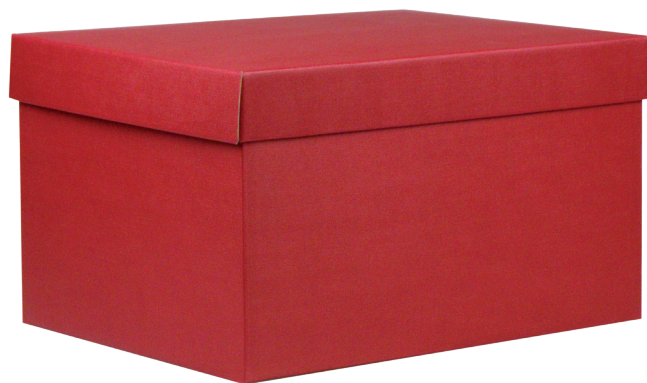

Bianco Natale Super
[10 pezzi]
53141

**14
KG**

Linea 1100

[38,5 x 30 x 22 cm] - 10pz
Portata massima: 8 kg

Bianco Perlato
53142

Rosso
53481

Rosso Goffrato
50656

Linea 1200

[38,5 x 30 x 33 cm] - 10pz

Portata massima: 10 kg

Bianco Perlato
53143

Rosso
53482

Linea 1300

[49 x 34 x 33 cm] - 10pz

Portata massima: 12 kg

Bianco Perlato
53144