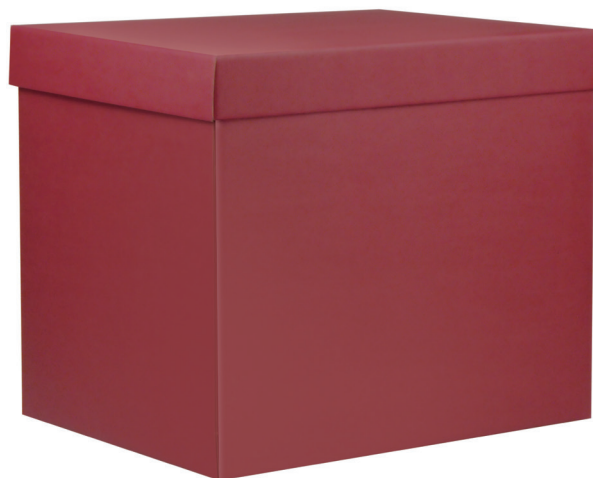

Bianco Natale Super
[10 pezzi]
53141

**14
KG**

Linea 1100

[38,5 x 30 x 22 cm] - 10pz
Portata massima: 8 kg

Bianco Perlato
53142

Rosso
53481

Rosso Goffrato
50656

Linea 1200

[38,5 x 30 x 33 cm] - 10pz

Portata massima: 10 kg

Bianco Perlato
53143

Rosso
53482

Linea 1300

[49 x 34 x 33 cm] - 10pz

Portata massima: 12 kg

Bianco Perlato
53144