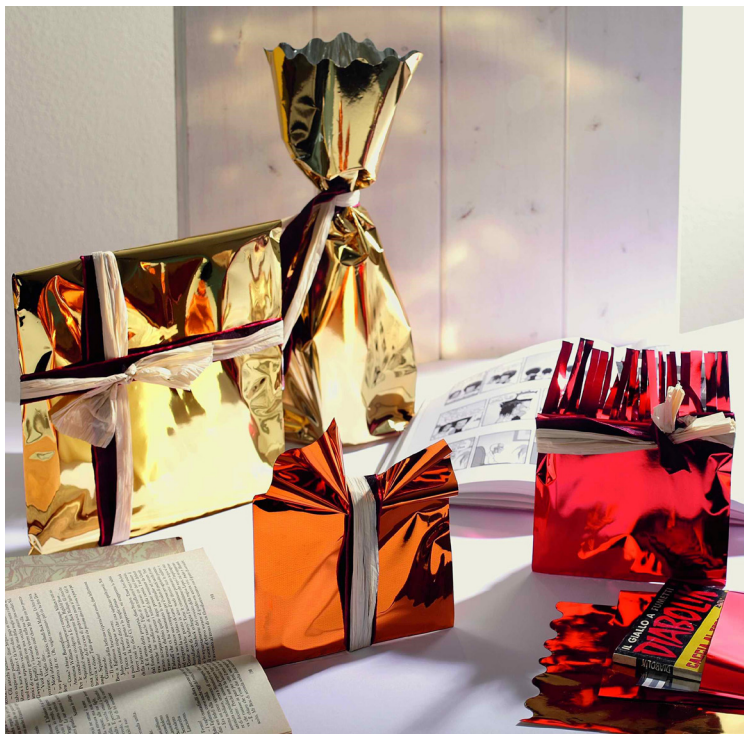

Buste Metallizzate

(diversi colori disponibili)

- **46206** [16 x 25 cm] 50 pz
- **51030** [18 x 50 cm] smerlate 50 pz
- **45996** [25 x 40 cm] 50 pz
- **45997** [35 x 50 cm] 50 pz
- **49019** [40 x 60 cm] 25 pz
- **53519/ARGE** [50 x 75 cm] 50 pz