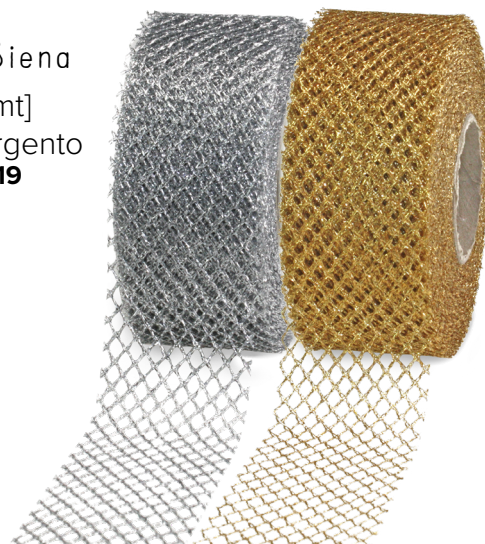

51698

Luxury
[20 mt]
Rosso e Oro
50983

Tessuto Tirante
[20 mt]
Rosso, Oro
51662

Leinen
[15 mt]
Bordeaux e Naturale
51700

Etoffe Golden Line

[50 mt]

Verde Acido, Bianco,
Bluette, Rosso e Kraft

53203

Devon

[20 mt]

Rosso e Oro chiaro

50984

Rete Siena
[20 mt]
Oro e Argento

52019

Rosa

Celeste