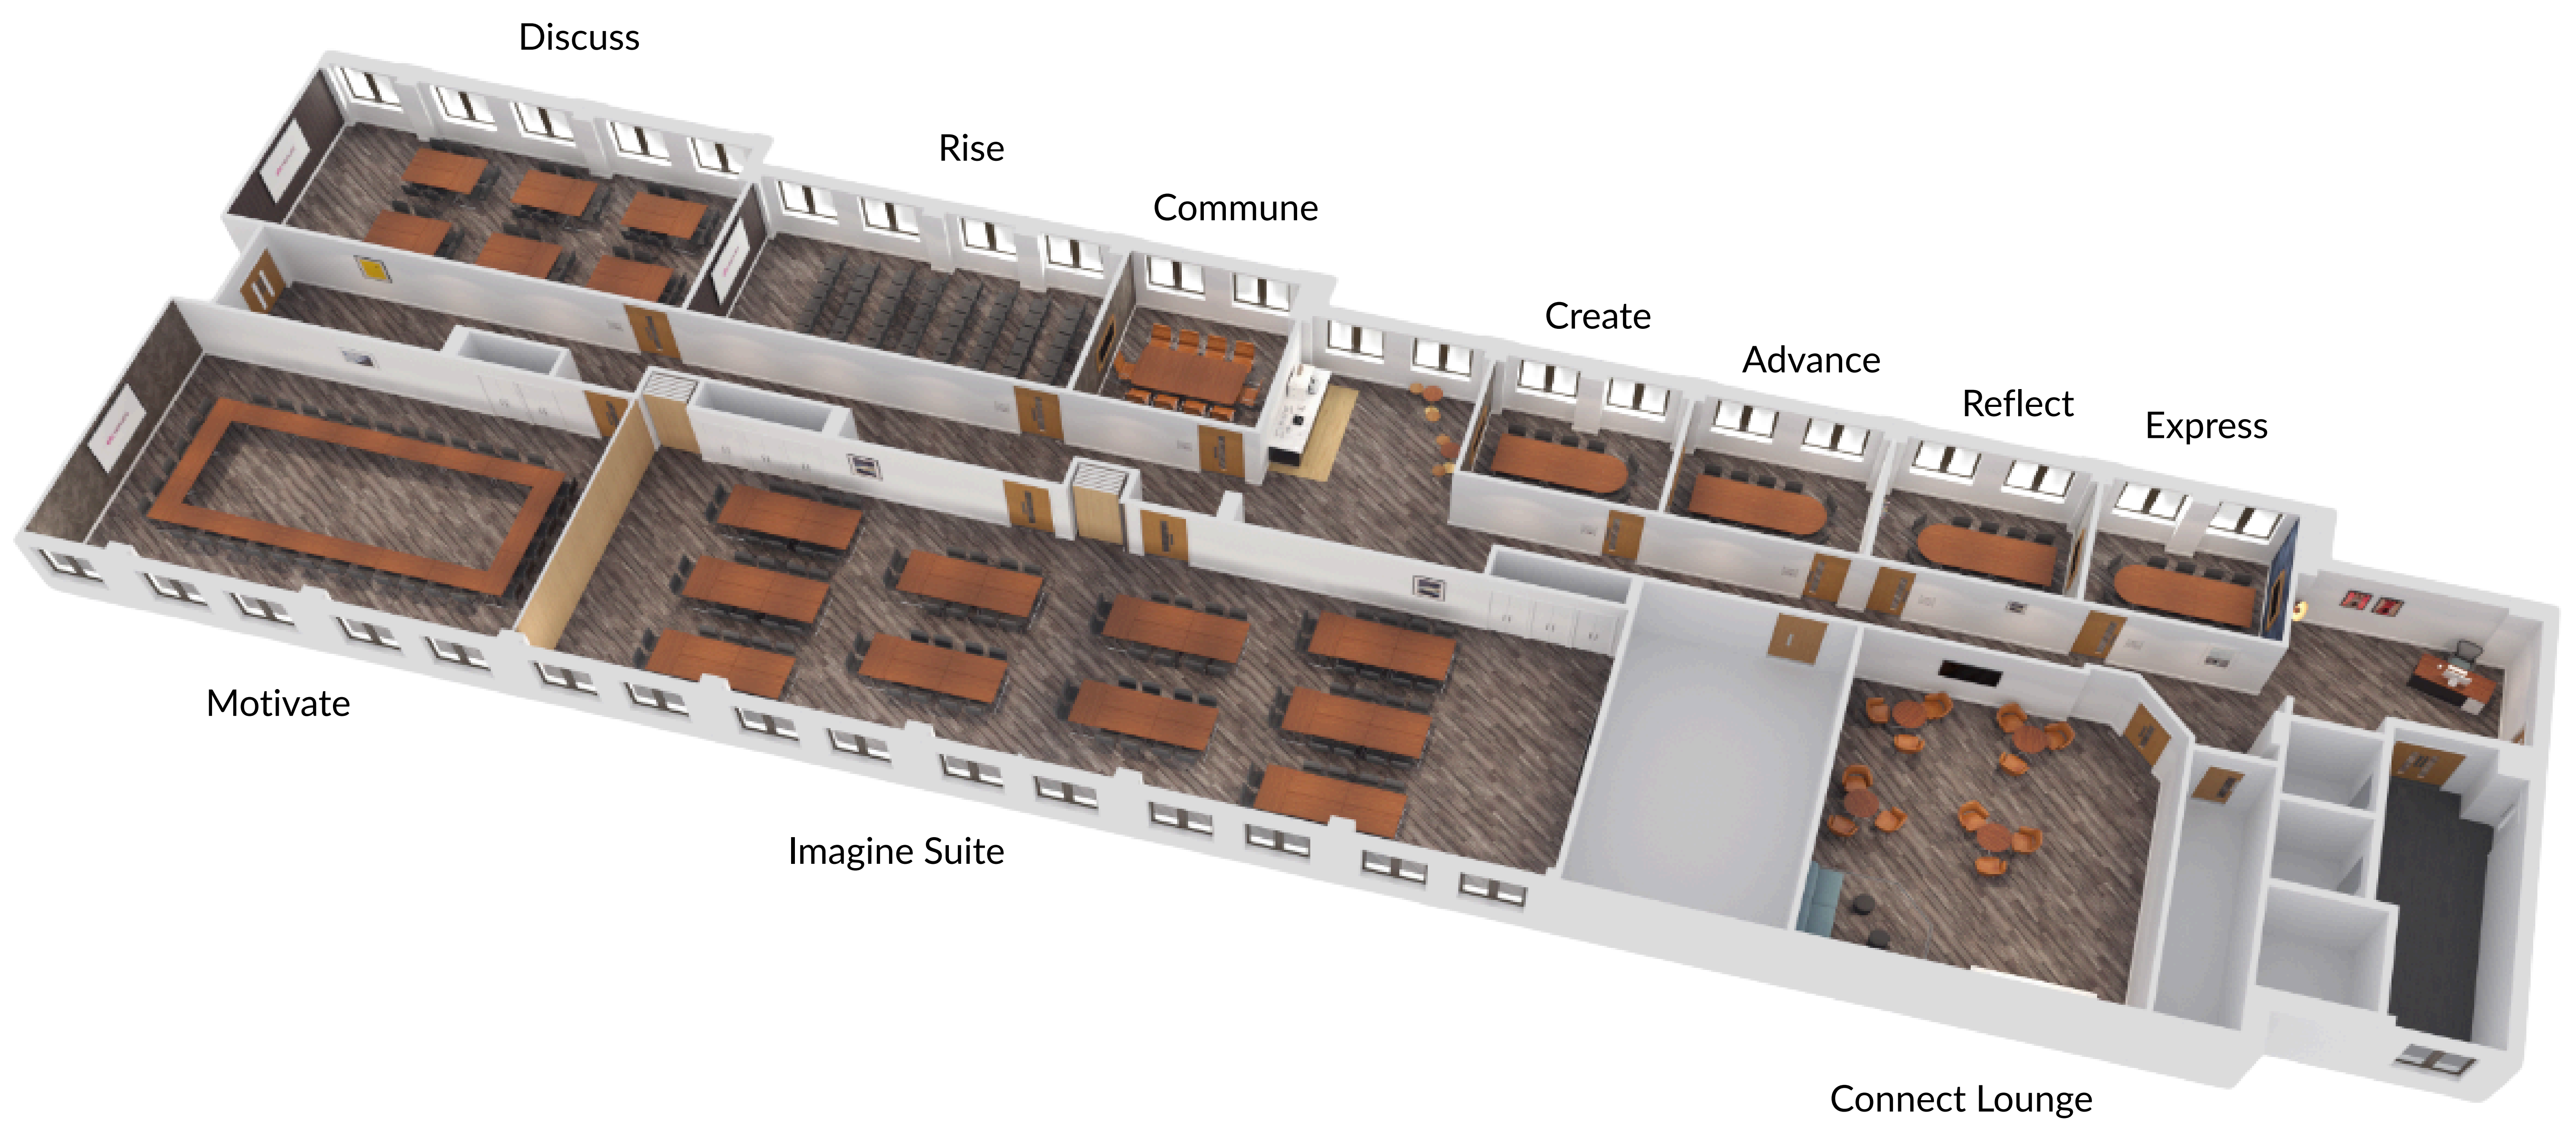

## GROUND FLOOR

ROOM NAME	AREA [SQ M]	THEATER	CLASSROOM	CABARET	U-SHAPE	BOARDROOM
SMILE SUITE	-	300	160	170	86	96
SMILE 1	70	80	36	42	24	32
SMILE 2	58	50	24	24	20	24
SMILE 3	39	30	16	12	12	16
SMILE 4	-	80	36	42	24	32
SMILE 1 + 2	128	130	70	80	42	46
SMILE 2 + 3	97	80	46	46	30	40
SMILE 3 + 4	-	130	70	66	44	52
SMILE 1-3	167	175	120	100	54	64
SMILE 2-4	-	160	120	100	60	68
ILLUMINATE SUITE	189	270	110	130	90	70
ILLUMINATE 1	121	180	32	70	16	24
ILLUMINATE 2	68	150	72	60	30	36

## FIRST FLOOR

ROOM NAME	AREA [SQ M]	THEATER	CLASSROOM	CABARET	U-SHAPE	BOARDROOM
IMAGINE SUITE	182	200	120	100	68	84
IMAGINE 1	91	100	60	50	30	34
IMAGINE 2	91	100	60	50	30	34
MOTIVATE	90	100	60	50	30	34
DISCUSS	77	50	30	30	28	32
RISE	34	40	24	20	20	20
ADVANCE	18	20	-	-	-	10
EXPRESS	17	20	-	-	-	10
REFLECT	18	20	-	-	-	10
COMMUNE	21	-	-	-	-	10

## SECOND FLOOR

ROOM NAME	AREA [SQ M]	THEATER	CLASSROOM	CABARET	U-SHAPE	BOARDROOM
EXPAND SUITE	145	160	100	80	52	60
EXPAND 1	73	80	50	40	24	32
EXPAND 2	72	80	50	40	24	32
VISUALISE SUITE	-	120	60	70	32	40
VISUALISE 1	54	60	36	30	20	24
VISUALISE 2	53	60	36	30	20	24
CAPTIVATE 1	55	52	36	30	20	24
CAPTIVATE 2	52	52	36	30	20	24
CONCLUDE	27	25	12	-	14	16
ILLUSTRATE	27	25	12	-	14	16