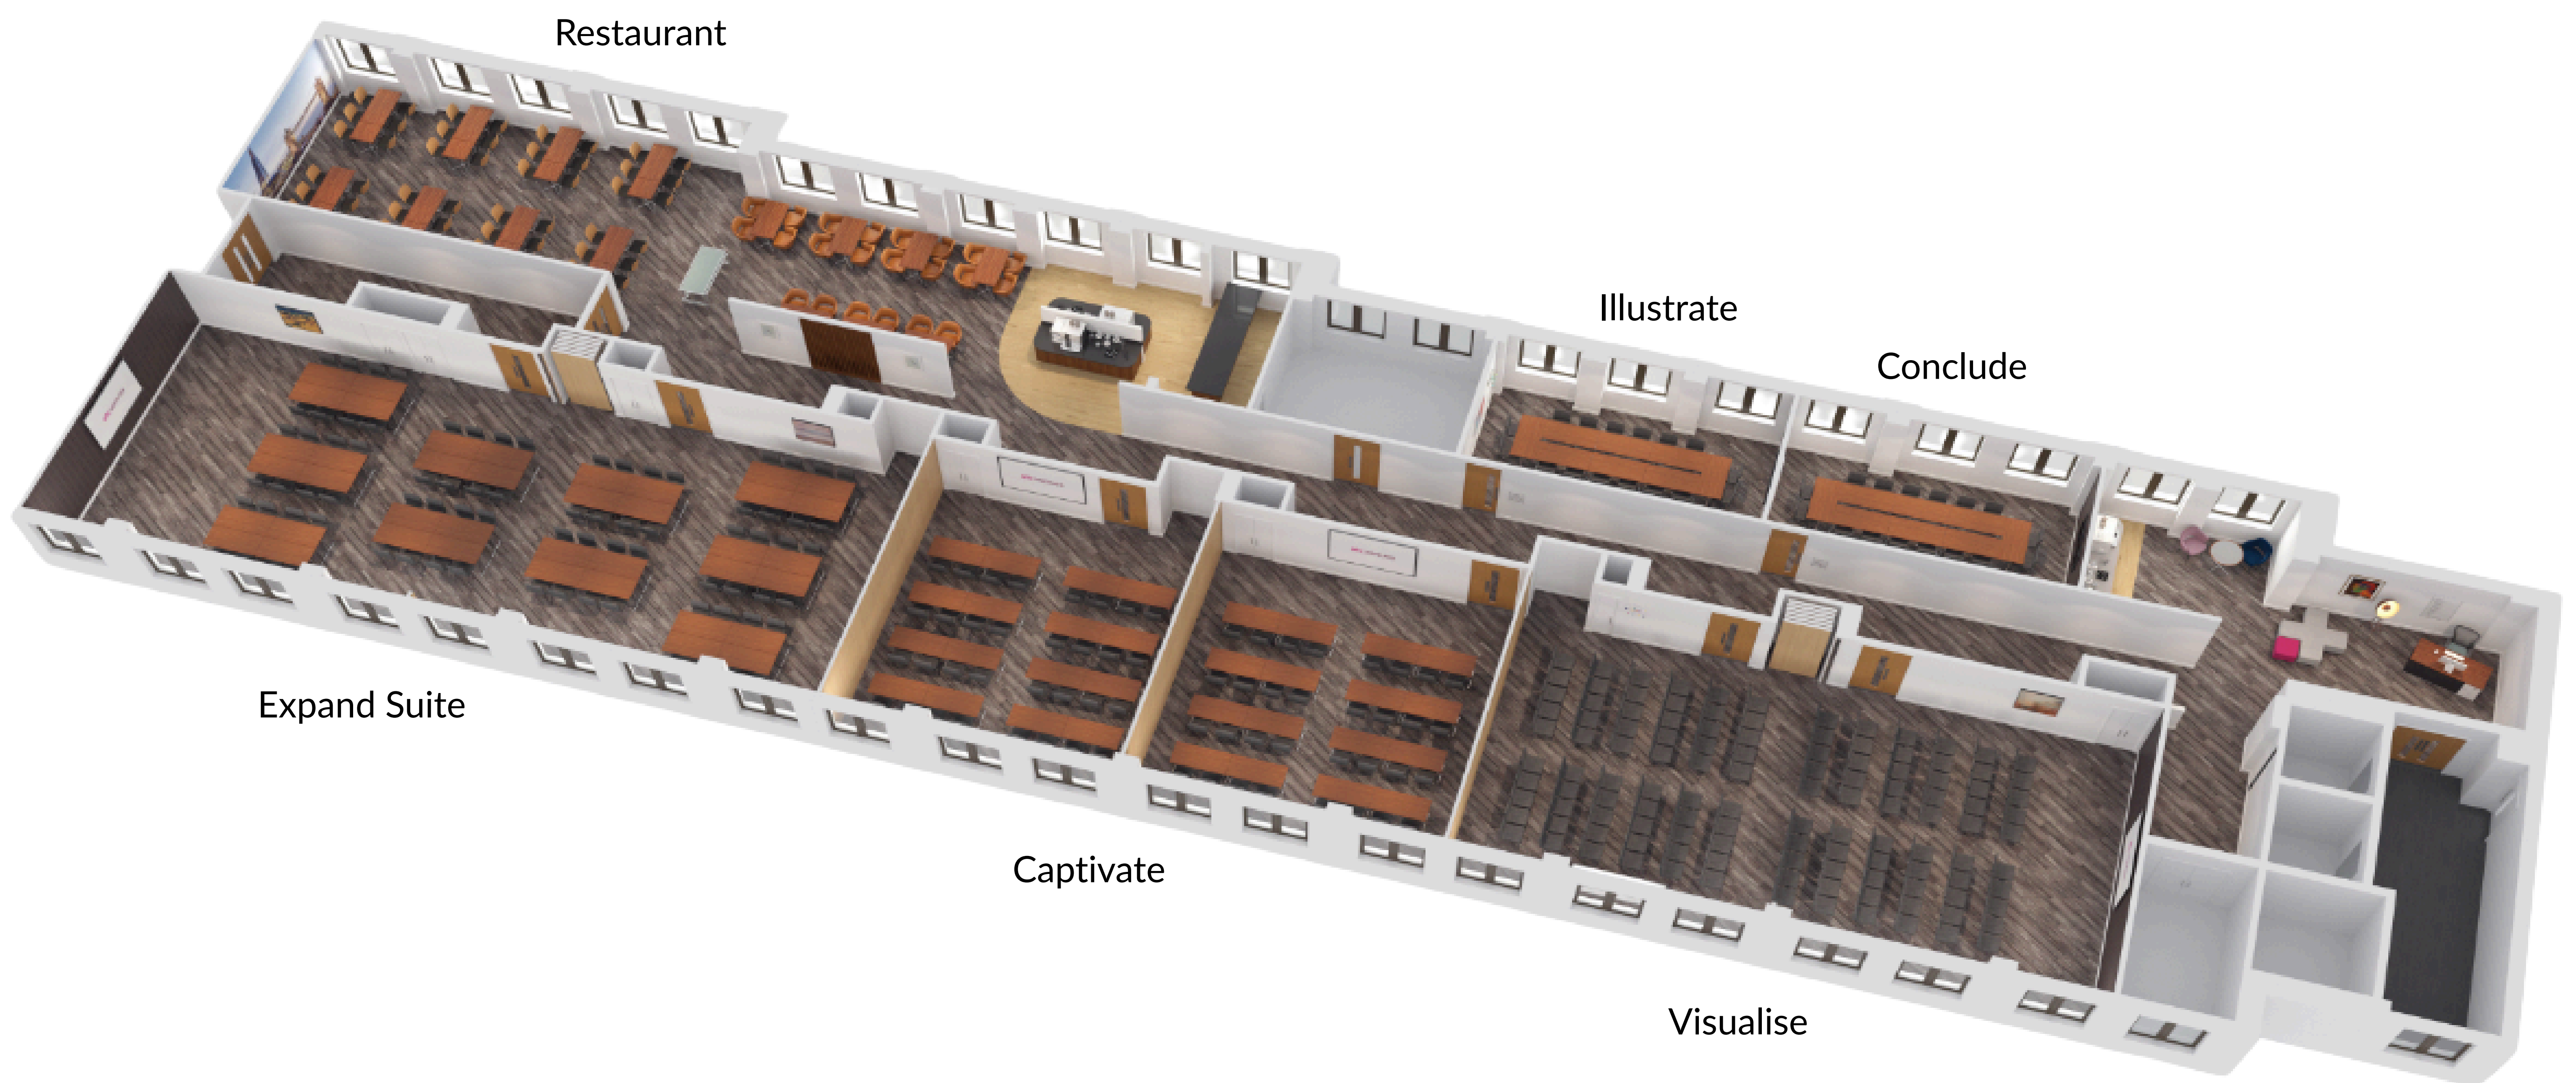

## GROUND FLOOR

ROOM NAME	AREA [SQ M]	THEATER	CLASSROOM	CABARET	U-SHAPE	BOARDROOM
SMILE SUITE	-	300	160	170	86	96
SMILE 1	70	80	36	42	24	32
SMILE 2	58	50	24	24	20	24
SMILE 3	39	30	16	12	12	16
SMILE 4	-	80	36	42	24	32
SMILE 1 + 2	128	130	70	80	42	46
SMILE 2 + 3	97	80	46	46	30	40
SMILE 3 + 4	-	130	70	66	44	52
SMILE 1-3	167	175	120	100	54	64
SMILE 2-4	-	160	120	100	60	68
ILLUMINATE SUITE	189	270	110	130	90	70
ILLUMINATE 1	121	180	32	70	16	24
ILLUMINATE 2	68	150	72	60	30	36

## FIRST FLOOR

ROOM NAME	AREA [SQ M]	THEATER	CLASSROOM	CABARET	U-SHAPE	BOARDROOM
IMAGINE SUITE	182	200	120	100	68	84
IMAGINE 1	91	100	60	50	30	34
IMAGINE 2	91	100	60	50	30	34
MOTIVATE	90	100	60	50	30	34
DISCUSS	77	50	30	30	28	32
RISE	34	40	24	20	20	20
ADVANCE	18	20	-	-	-	10
EXPRESS	17	20	-	-	-	10
REFLECT	18	20	-	-	-	10
COMMUNE	21	-	-	-	-	10

## SECOND FLOOR

ROOM NAME	AREA [SQ M]	THEATER	CLASSROOM	CABARET	U-SHAPE	BOARDROOM
EXPAND SUITE	145	160	100	80	52	60
EXPAND 1	73	80	50	40	24	32
EXPAND 2	72	80	50	40	24	32
VISUALISE SUITE	-	120	60	70	32	40
VISUALISE 1	54	60	36	30	20	24
VISUALISE 2	53	60	36	30	20	24
CAPTIVATE 1	55	52	36	30	20	24
CAPTIVATE 2	52	52	36	30	20	24
CONCLUDE	27	25	12	-	14	16
ILLUSTRATE	27	25	12	-	14	16