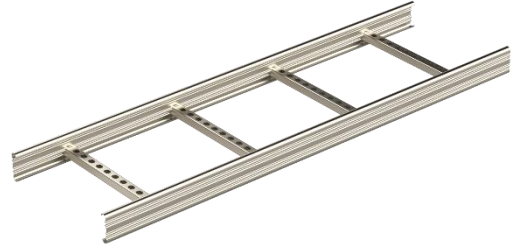

## ***Ribota montavimo erdvė? Meka turi sprendimą - 3m ilgio gaminiai***

- ✓ lengvesnis ir pigesnis transportavimas
- ✓ patogus montavimas siaurose patalpose
- ✓ paranku montuoti vienam žmogui:

3m ilgio 200mm pločio KS20 K kopėčių svoris ... vos 4 kg !

### **- Kabelių kopėčios **KS20 K PG****

- ✓ lengvi, bet tvirti profiliai
- ✓ tarpiniai profiliai kas 250 mm
- ✓ šoniniai profiliai su standumo briaunomis
- ✓ idealiai tinka mažoms ir vidutinėms apkrovoms

### **- Šviestuvų tvirtinimo loviai **MEK 70 S PG****

- ✓ lengvas ir tvirtas unikalus profilis
- ✓ baltos spalvos versija MEK 70 S M
- ✓ idealiai tinka lengvam šiuolaikiniam apšvietimui

### **- Kabelių loviai **CT-E PG****

- ✓ diferencijuotas metalo storis pagal plotį
- ✓ integruotos jungtys greitam sujungimui
- ✓ idealiai tinka mažoms ir vidutinėms apkrovoms

**PLOYKLOS DOVANŲ  
KUPONAS**