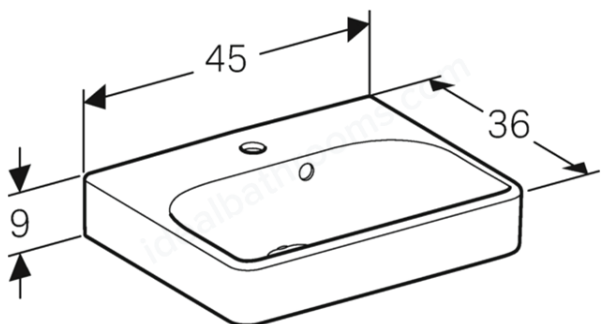

AKCIJA GEBERIT ĮRANGAI

2023 11 03 - 2024 12 31

GEBERIT

Geberit praustuvas Smyle Square
450x360mm

CLG164

59,00€

~~127,00€~~

Selnova pastatomas WC su lėtai
nusileidžiančiu dangčiu, Rimfree