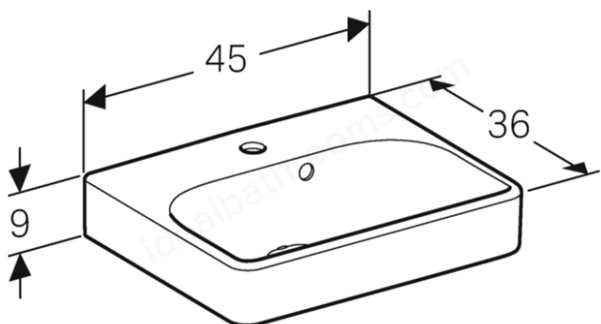

Geberit praustuvas Smyle Square
450x360mm

CLG164

59,00€

~~127,00€~~