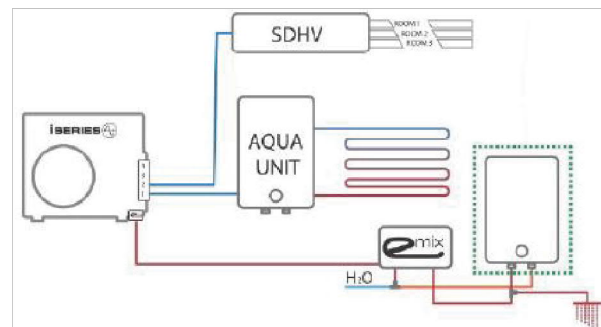

11 kW šildymo galios (iki 240 m² patalpoms šildyti)
su 200l boileriu, vienfazis

4199,00€

~~5459,00€~~

11 kW šildymo galios (iki 240 m² patalpoms šildyti)
su 200l boileriu, trifazis

4489,00€

~~5835,00€~~

Kainos nurodytos SU PVM