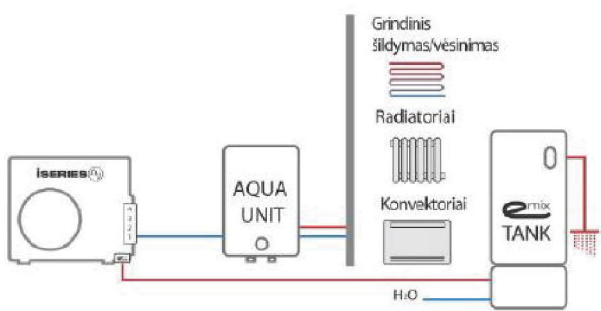

11 kW šildymo galios (iki 240 m² patalpoms šildyti)
su 200l boileriu, vienfazis

4199,00€

~~5459,00€~~

11 kW šildymo galios (iki 240 m² patalpoms šildyti)
su 200l boileriu, trifazis

4489,00€

~~5835,00€~~

Kainos nurodytos SU PVM