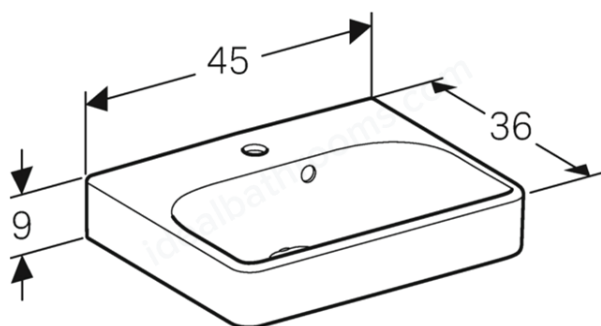

Geberit praustuvas Smyle Square
450x360mm

CLG164

59,00€

~~127,00€~~

Selnova Premium pakabinamas WC
su lėtai nusileidžiančiu dangčiu, Rimfree

DBB222

210,00€

~~350,00€~~