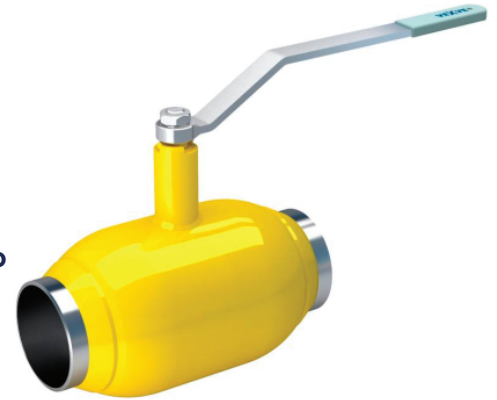

onninen

NAUJIENA!

Pilno pralaidumo privirinamas
ventilis dujoms

VEXVE

Rekomenduojamas naudoti naujų dujotiekio
atšakų įrengimui be pagrindinio magistralinio
dujų vamzdžio uždarymo, nenutraukiant
dujų tiekimo ir esant slėgiui
(naudojant Tonisco JR Blue Line įrangą)

- ! Pilno pralaidumo
- ! Puikus pasirinkimas įsigrežimui į esantį dujotiekį esant slėgiui
- ! Maksimalus darbinis slėgis PN40 (iki DN40) ir PN25 (nuo DN50)
- ! Korpusas P235GH plienas
- ! Rutulys ir kotas EN1.4301/1.4305 nerūdijantis plienas
- ! Rutulio sandarinimas PTFE+C, koto - NBR
- ! Darbinė temperatūra -30°C (-40°C) ... +70°C