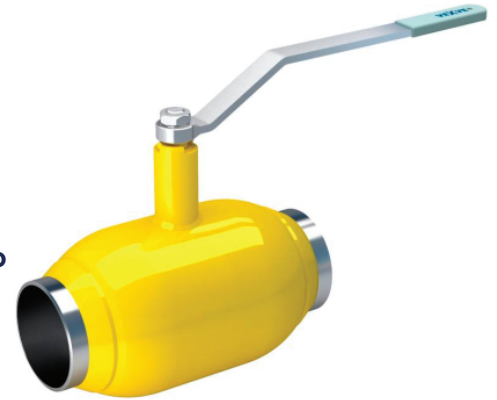

### VEXVE

Rekomenduojamas naudoti naujų dujotiekio  
atšakų įrengimui be pagrindinio magistralinio  
dujų vamzdžio uždarymo, nenutraukiant  
dujų tiekimo ir esant slėgiui  
(naudojant Tonisco JR Blue Line įrangą)

- ! Pilno pralaidumo
- ! Puikus pasirinkimas įsigrežimui į esantį dujotiekį esant slėgiui
- ! Maksimalus darbinis slėgis PN40 (iki DN40) ir PN25 (nuo DN50)
- ! Korpusas P235GH plienas
- ! Rutulys ir kotas EN1.4301/1.4305 nerūdijantis plienas
- ! Rutulio sandarinimas PTFE+C, koto - NBR
- ! Darbinė temperatūra -30°C (-40°C) ... +70°C