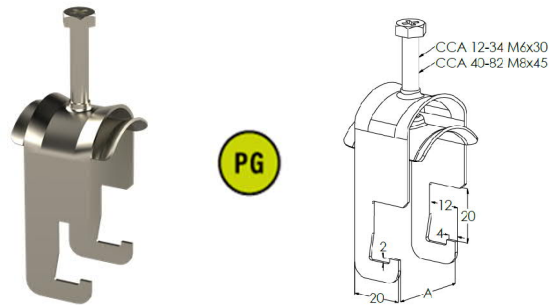

CCA spaustukai kabeliams

Greitas, tvirtas ir patogus kabelių tvirtinimas

- ✓ tvirtas kabelio tvirtinimas, ypač kai tvirtinimas yra vertikalus
- ✓ patogus montuoti - varžtas jau įsuktas tinkamoje vietoje
- ✓ CCA tinka montuoti tiek prie kabelių kopėčių tarpinių profilių, tiek prie AS tipo profilio
- ✓ skirtingi matmenys: Ø 5-82 mm kabeliams
- ✓ tinka naudoti ne tik kabeliams, bet ir vamzdžiams
- ✓ lengva reguliuoti kabelių ar vamzdelių padėtį ir prireikus pridėti
- ✓ [CCA turi atsparumo ugniai E90 klasės sertifikatą](#)
- ✓ dabar taip pat ir iš nerūdijančio plieno, iki CX aplinkos

<https://www.youtube.com/watch?v=NVYfVvZQJTo>

| Kodas | Gaminio kodas | Gaminys |
|---------|---------------|--------------------------------|
| 1342000 | CCA-12 PG | Spaustukas kabeliams, 5-12 mm |
| 1342001 | CCA-14 PG | Spaustukas kabeliams, 10-14 mm |
| 1342002 | CCA-18 PG | Spaustukas kabeliams, 14-18 mm |
| 1342003 | CCA-22 PG | Spaustukas kabeliams, 17-22 mm |
| 1342004 | CCA-26 PG | Spaustukas kabeliams, 21-26 mm |
| 1342005 | CCA-30 PG | Spaustukas kabeliams, 25-30 mm |
| 1342006 | CCA-34 PG | Spaustukas kabeliams, 29-34 mm |
| 1342007 | CCA-40 PG | Spaustukas kabeliams, 35-40 mm |
| 1342008 | CCA-46 PG | Spaustukas kabeliams, 41-46 mm |
| 1342009 | CCA-52 PG | Spaustukas kabeliams, 47-52 mm |
| 1342010 | CCA-60 PG | Spaustukas kabeliams, 53-60 mm |
| 1342011 | CCA-82 PG | Spaustukas kabeliams, 61-82 mm |

<https://www.youtube.com/watch?v=lwoDVIK470I>

Pagaminti iš cinkuoto (Sendzimiru metodu) lakštinio plieno pagal standartą EN 10346. Aplinkos poveikio kategorijos: C1-C2