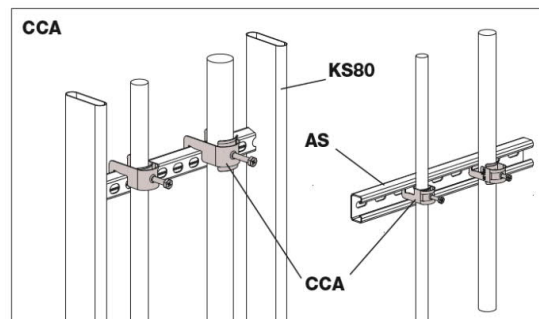

CCA spaustukai kabeliams

Greitas, tvirtas ir patogus kabelių tvirtinimas

- ✓ tvirtas kabelio tvirtinimas, ypač kai tvirtinimas yra vertikalus
- ✓ patogus montuoti - varžtas jau įsuktas tinkamoje vietoje
- ✓ CCA tinka montuoti tiek prie kabelių kopėčių tarpinių profilių, tiek prie AS tipo profilio
- ✓ skirtingi matmenys: Ø 5-82 mm kabeliams
- ✓ tinka naudoti ne tik kabeliams, bet ir vamzdžiams
- ✓ lengva reguliuoti kabelių ar vamzdelių padėtį ir prireikus pridėti
- ✓ [CCA turi atsparumo ugniai E90 klasės sertifikatą](#)
- ✓ dabar taip pat ir iš nerūdijančio plieno, iki CX aplinkos

<https://www.youtube.com/watch?v=NVYfVvZQJTo>

| Kodas | Gaminio kodas | Gaminys |
|---------|---------------|--------------------------------|
| 1342000 | CCA-12 PG | Spaustukas kabeliams, 5-12 mm |
| 1342001 | CCA-14 PG | Spaustukas kabeliams, 10-14 mm |
| 1342002 | CCA-18 PG | Spaustukas kabeliams, 14-18 mm |
| 1342003 | CCA-22 PG | Spaustukas kabeliams, 17-22 mm |
| 1342004 | CCA-26 PG | Spaustukas kabeliams, 21-26 mm |
| 1342005 | CCA-30 PG | Spaustukas kabeliams, 25-30 mm |
| 1342006 | CCA-34 PG | Spaustukas kabeliams, 29-34 mm |
| 1342007 | CCA-40 PG | Spaustukas kabeliams, 35-40 mm |
| 1342008 | CCA-46 PG | Spaustukas kabeliams, 41-46 mm |
| 1342009 | CCA-52 PG | Spaustukas kabeliams, 47-52 mm |
| 1342010 | CCA-60 PG | Spaustukas kabeliams, 53-60 mm |
| 1342011 | CCA-82 PG | Spaustukas kabeliams, 61-82 mm |

<https://www.youtube.com/watch?v=lwoDVIK470I>

Pagaminti iš cinkuoto (Sendzimiru metodu) lakštinio plieno pagal standartą EN 10346. Aplinkos poveikio kategorijos: C1-C2